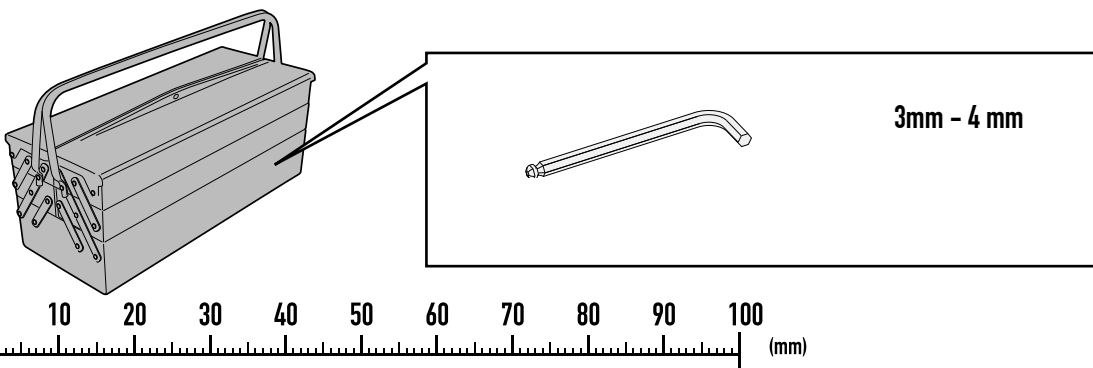

# FB5126 – KFB5126

Traversino – Fairing upper bracket – Support gps pour carenage – Barra –  
 Halterung zur montage am windschild – Suporte  
**BMW G310GS (2017/2018)**

N°	Descrizione	Caratteristiche	Codice	Quantità
1	Supporto laterale - Lower frame Support latéral - Soporte lateral Untere Halterung - Suporte lateral	-	GL3753DXV GL3753SXV	2 (Right/Left)
2	Supporto - Support - Support Halterung - Soporte - Apoio	-	GNB2048V	1
3	Vite - Screw Vis - Schraube Tornillo - Parafuso	TBEIFX M5x25	525TBEIFX	4
4	Vite - Screw Vis - Schraube Tornillo - Parafuso	TBEIFF M6x16	616TBEIFF	2
5	Rondella spaccata - Split washer Scheibe - Rondelle fendue Arandela seccionada - Arruela quebrada	Ø6	Z1063	2
6	Rondella Inox - Stainless Steel Washer Rondelle Inox - Rostfreie Unterlegscheibe Aus Stahl Arandela Inox - Arruela Lisa De Aço Inox	Ø5	515RONX	4
7	Componenti Originali - Original Parts Parties Originales - Original Bauteile Componentes Originales - Componentes Originais	-	-	-

# FB5126 - KFB5126

Traversino - Fairing upper bracket - Support gps pour carenage - Barra -  
 Halterung zur montage am windschild - Suporte  
**BMW G310GS (2017/2018)**