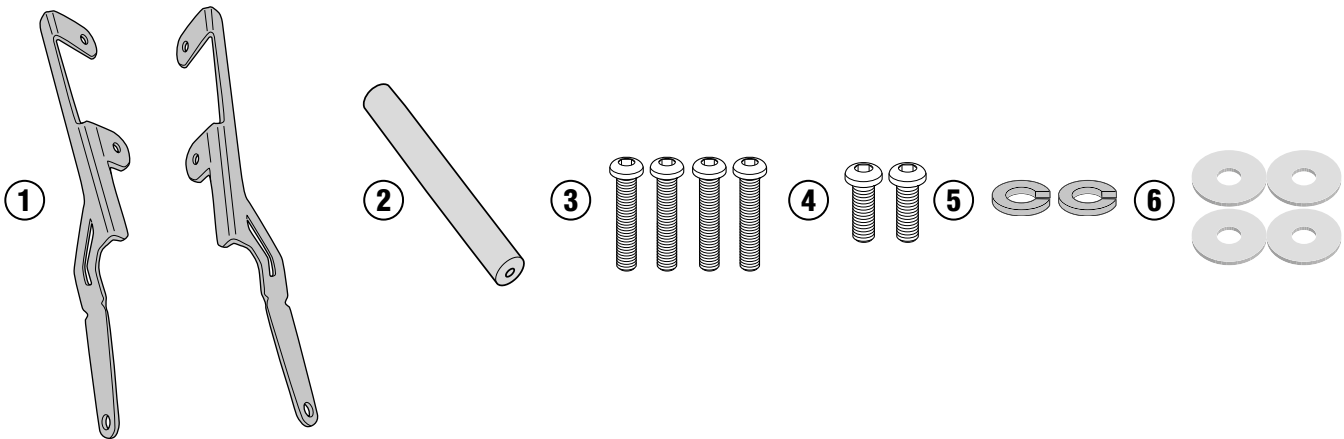

# FB5126 – KFB5126

Traversino – Fairing upper bracket – Support gps pour carenage – Barra –  
 Halterung zur montage am windschild – Suporte  
**BMW G310GS (2017/2018)**

N°	Descrizione	Caratteristiche	Codice	Quantità
1	Supporto laterale - Lower frame Support latéral - Soporte lateral Untere Halterung - Suporte lateral	-	GL3753DXV GL3753SXV	2 (Right/Left)
2	Supporto - Support - Support Halterung - Soporte - Apoio	-	GNB2048V	1
3	Vite - Screw Vis - Schraube Tornillo - Parafuso	TBEIFX M5x25	525TBEIFX	4
4	Vite - Screw Vis - Schraube Tornillo - Parafuso	TBEIFF M6x16	616TBEIFF	2
5	Rondella spaccata - Split washer Scheibe - Rondelle fendue Arandela seccionada - Arruela quebrada	Ø6	Z1063	2
6	Rondella Inox - Stainless Steel Washer Rondelle Inox - Rostfreie Unterlegscheibe Aus Stahl Arandela Inox - Arruela Lisa De Aço Inox	Ø5	515RONX	4
7	Componenti Originali - Original Parts Parties Originales - Original Bauteile Componentes Originales - Componentes Originais	-	-	-

# FB5126 - KFB5126

Traversino - Fairing upper bracket - Support gps pour carenage - Barra -  
 Halterung zur montage am windschild - Suporte  
**BMW G310GS (2017/2018)**