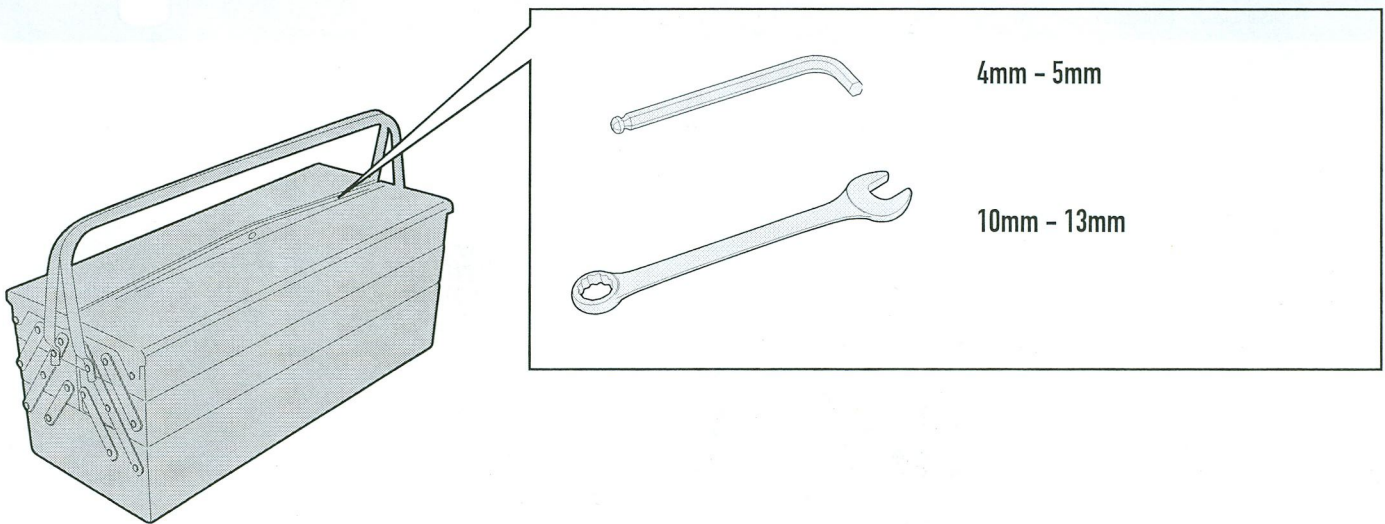

SRA5108 - KRA5108

PORTAPACCO SPECIFICO - SPECIFIC HOLDER - PORTE-PAQUET SPÉCIFIQUE - SPEZIFISCHER TRÄGER - PORTA-EQUIPAJE ESPECÍFICO

BMW R1200GS (2013)

N°	Descrizione	Caratteristiche	Codice	Quantità	
1	Piastra - Plate Platine - Platte Parrilla - Grelha	Sp. 5mm - Alluminio	GL2357	1	
2	Supporto - Support - Support Halterung - Soporte - Apoio	Sp. 4mm - Fe360	GL2358	1	
3	Vite - Screw Vis - Schraube Tornillo - Parafuso	TSCEI M8x25	825TSP	2	
4	Vite - Screw Vis - Schraube Tornillo - Parafuso	TSCEI M6x40	640TSP	2	
5	Vite - Screw Vis - Schraube Tornillo - Parafuso	TBEI M6x45	645TBEI	2	
6	Rondella - Washer Rondelle - Scheibe Arandela - Arruela	Ø6	6RON	2	
7	Dado - Bolt - Ecrou Mutter - Tuerca - Porca	Auto Bloccante Flangiato Ribassato M6	6DADIABFN	2	
8	Dado - Bolt - Ecrou Mutter - Tuerca - Porca	Auto Bloccante Flangiato M6	6DADIAFLN	2	
9	Dado - Bolt - Ecrou Mutter - Tuerca - Porca	Auto Bloccante Flangiato M8	8DADIAFLN	2	
10	Distanziale - Spacer Entretoise - Distanzstueck Distanciador - Espaçador	Ø14x10 Foro 6.5mm	V683	4	

SRA5108 - KRA5108

PORTAPACCO SPECIFICO - SPECIFIC HOLDER - PORTE-PAQUET SPÉCIFIQUE - SPEZIFISCHER TRÄGER - PORTA-EQUIPAJE ESPECÍFICO

BMW R1200GS (2013)