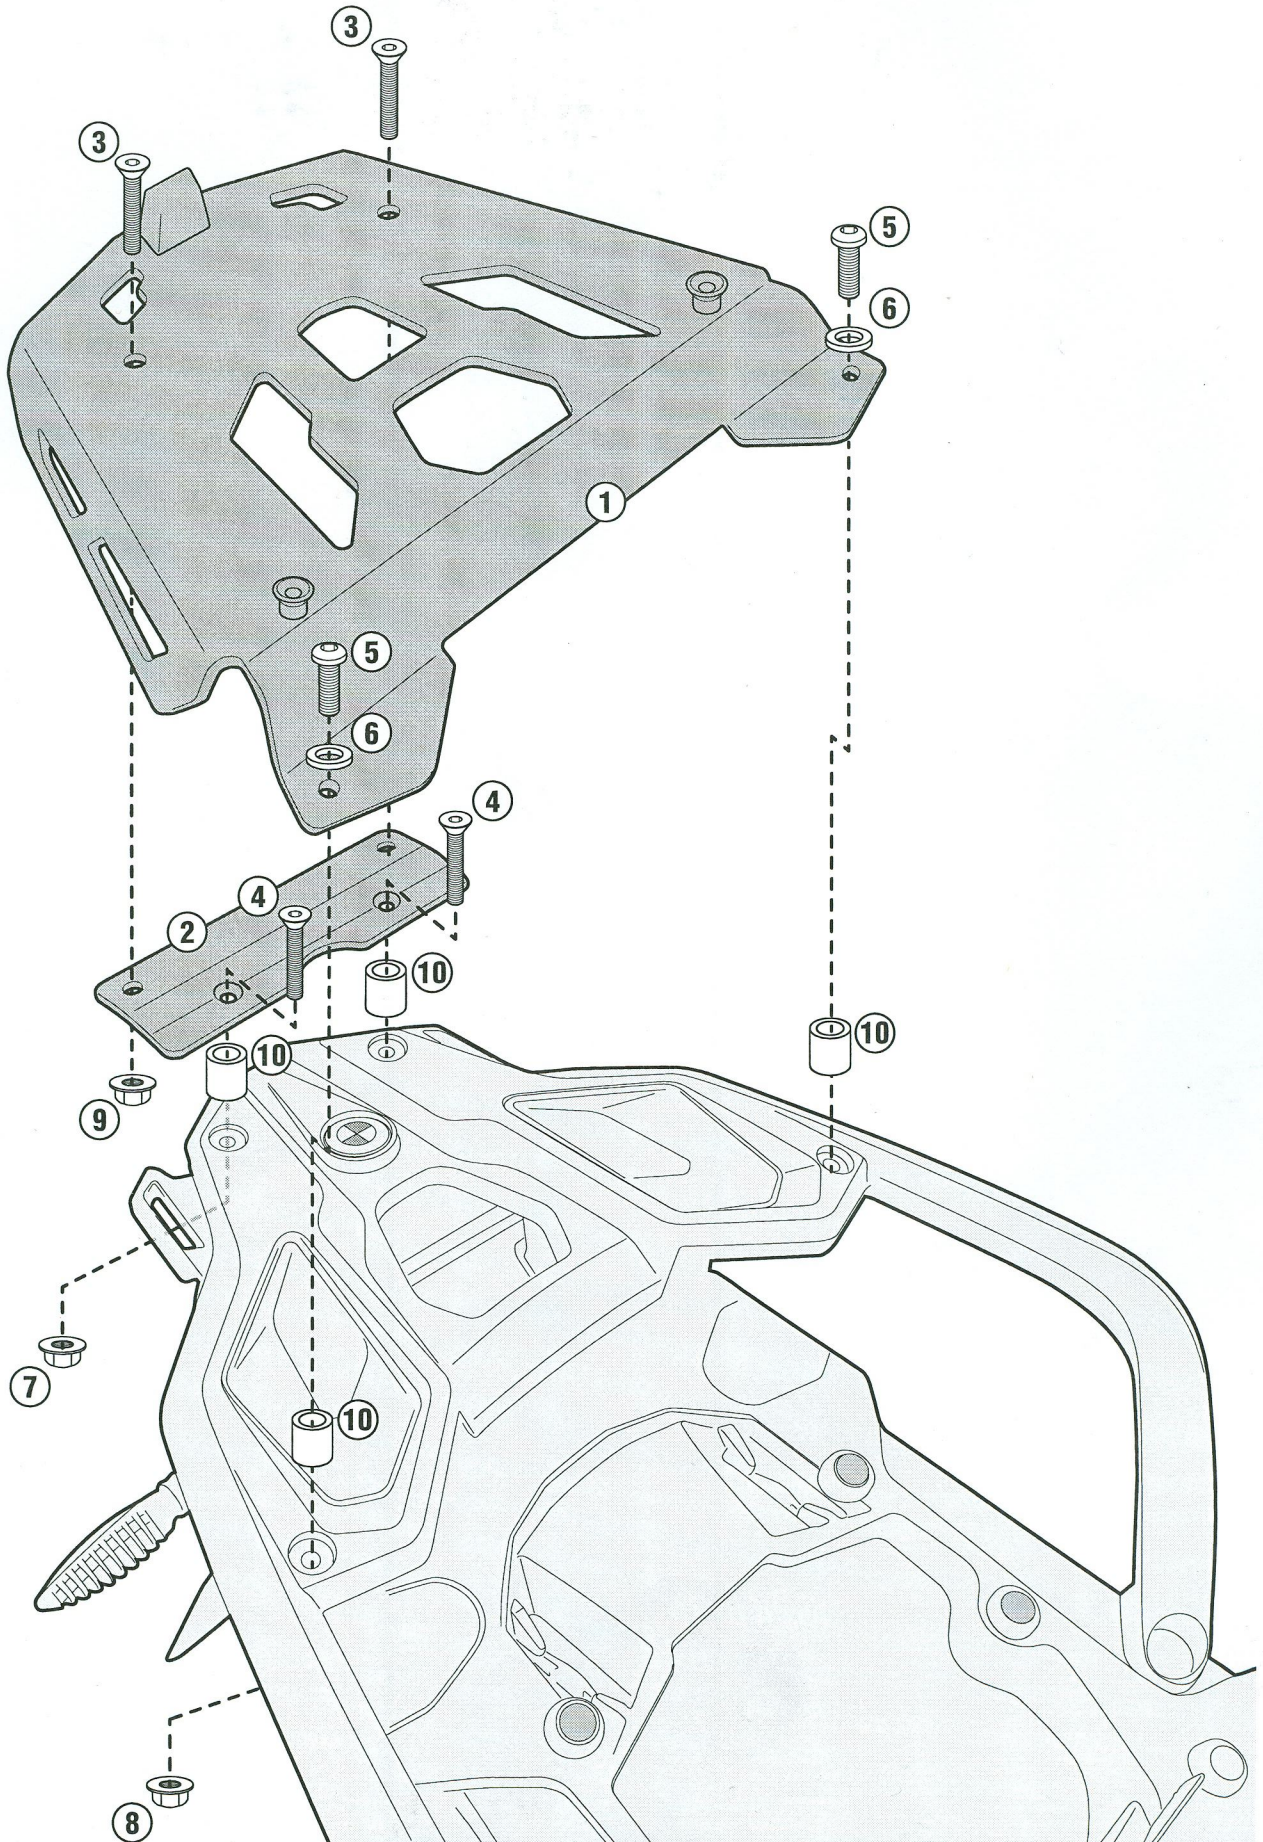

SRA5108 - KRA5108

PORTAPACCO SPECIFICO - SPECIFIC HOLDER - PORTE-PAQUET SPÉCIFIQUE - SPEZIFISCHER TRÄGER - PORTA-EQUIPAJE ESPECÍFICO

BMW R1200GS (2013)

ISTRUZIONI DI MONTAGGIO - MOUNTING INSTRUCTIONS
INSTRUCTIONS DE MONTAGE - BAUANLEITUNG
INSTRUCCIONES DE MONTAJE - INSTRUÇÕES DE MONTAGEM