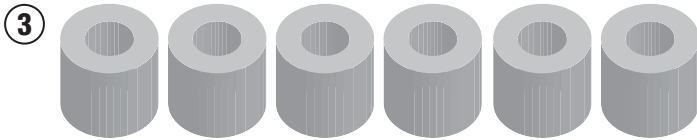

SRA5117 - KRA5117

PORTAPACCO SPECIFICO - SPECIFIC HOLDER - PORTE-PAQUET SPÉCIFIQUE - SPEZIFISCHER TRÄGER - PORTA-EQUIPAJE ESPECÍFICO

BMW R1200R (2015)

N°	Descrizione	Caratteristiche	Codice	Quantità
1	Piastra - Plate Platine - Platte Parrilla - Grelha	-	GL2926	1
2	Vite - Screw Vis - Schraube Tornillo - Parafuso	TSP M6x40	640TSP	6
3	Distanziale - Spacer Entretoise - Distanzstueck Distanciador - Espaçador	Ø13x12 Foro6,5	C13L12F6,5T	6

SRA5117 - KRA5117

PORTAPACCO SPECIFICO - SPECIFIC HOLDER - PORTE-PAQUET SPÉCIFIQUE - SPEZIFISCHER TRÄGER - PORTA-EQUIPAJE ESPECÍFICO

BMW R1200R (2015)

SRA5117 - KRA5117

PORTAPACCO SPECIFICO - SPECIFIC HOLDER - PORTE-PAQUET SPÉCIFIQUE - SPEZIFISCHER TRÄGER - PORTA-EQUIPAJE ESPECÍFICO