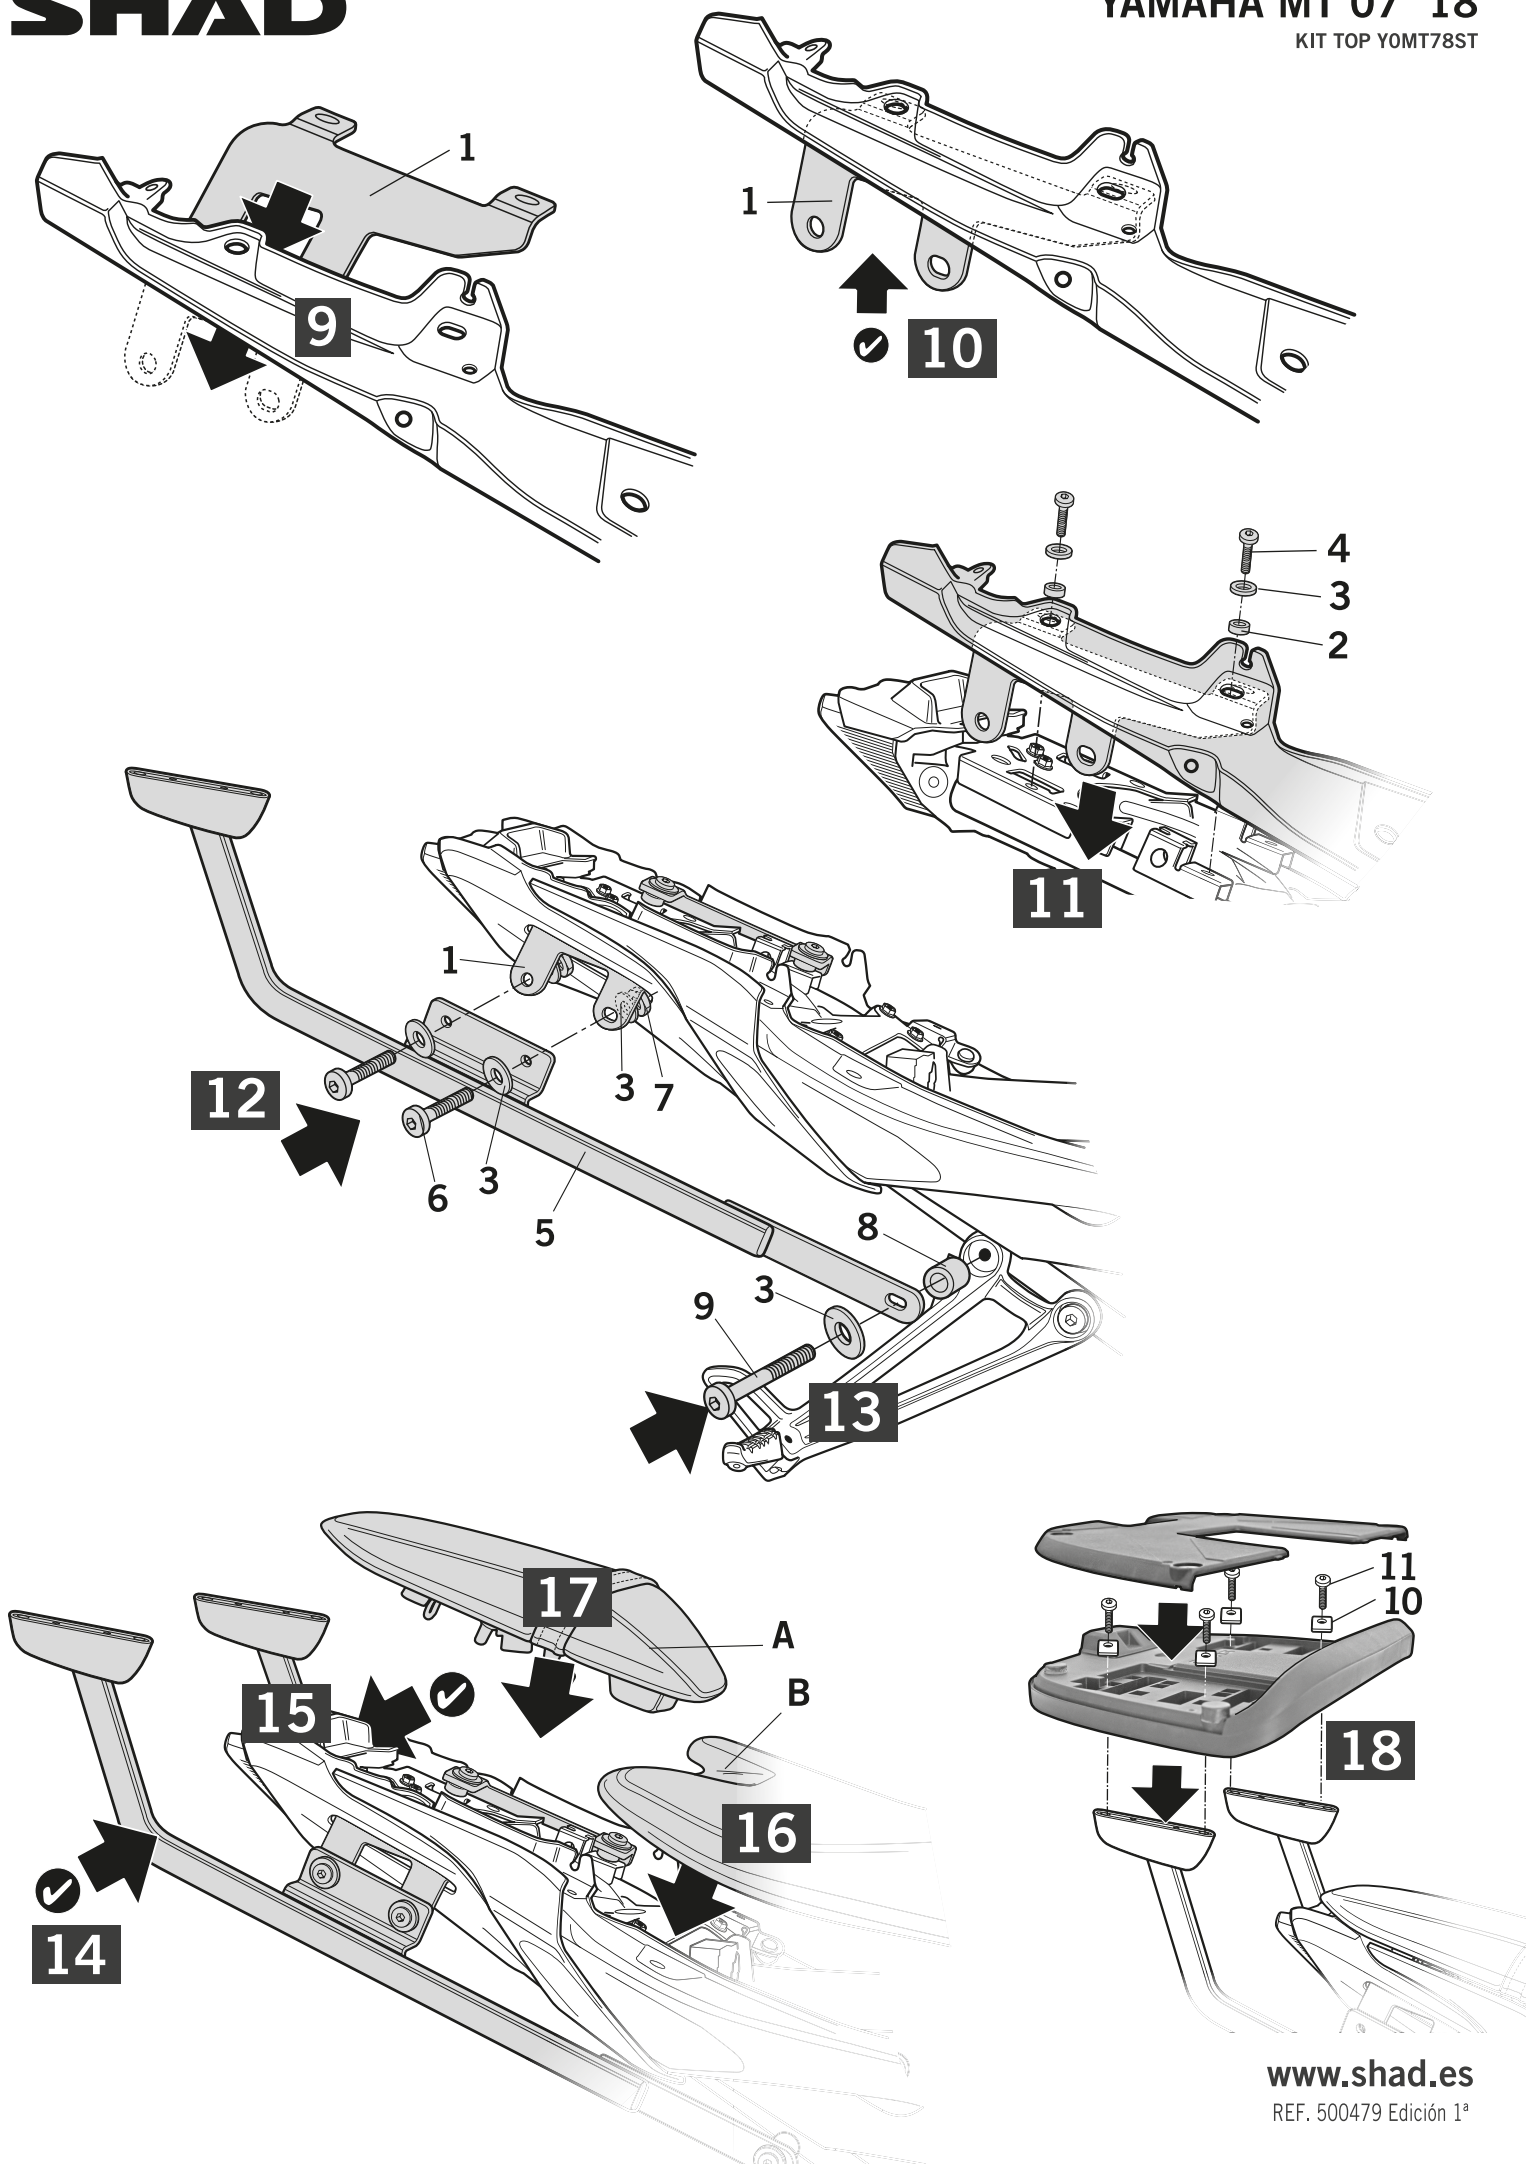

SHAD

YAMAHA MT 07 '18 KIT TOP Y0MT78ST

! WARNING!

- GB** Do not fully tighten the screws until it is ensured that the KIT is correctly attached and aligned.
E No apretar los tornillos del todo hasta asegurarse que el KIT está correctamente colocado y alineado.
D Ziehen Sie die Schrauben nicht ganz fest, bevor Sie sich nicht vergewissert haben, daß der Bausatz korrekt eingestellt und ausgerichtet ist.
I Non stringere del tutto le viti fin tanto non si è sicuri che il kit è collocato correttamente e allineato.
F Ne pas serrer les vis avant d'être sûr que le KIT est correctement monté et ajusté.

ATTENTION: For a full equip assembly, mount the 3p system or Side Bag Holder after the Top master.

TOP MASTER
+
3P SYSTEM

TOP MASTER
+
SIDE BAG HOLDER