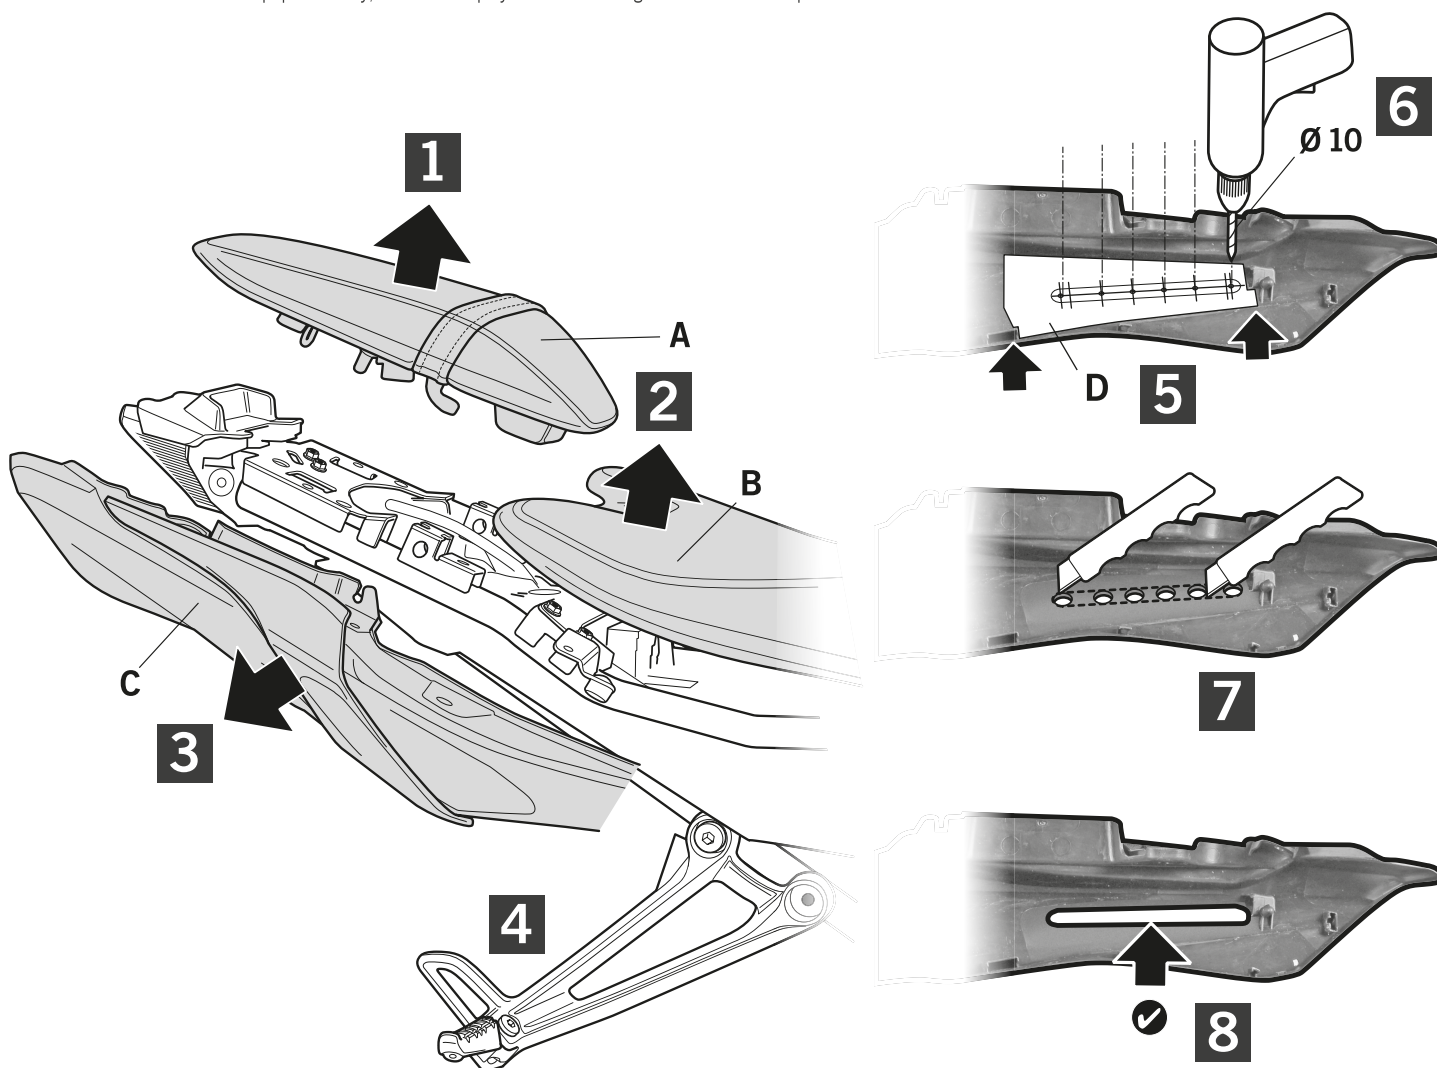

SHAD

YAMAHA MT 07 '18 KIT TOP Y0MT78ST

! WARNING!

- GB** Do not fully tighten the screws until it is ensured that the KIT is correctly attached and aligned.
E No apretar los tornillos del todo hasta asegurarse que el KIT está correctamente colocado y alineado.
D Ziehen Sie die Schrauben nicht ganz fest, bevor Sie sich nicht vergewissert haben, daß der Bausatz korrekt eingestellt und ausgerichtet ist.
I Non stringere del tutto le viti fin tanto non si è sicuri che il kit è collocato correttamente e allineato.
F Ne pas serrer les vis avant d'être sûr que le KIT est correctement monté et ajusté.

ATTENTION: For a full equip assembly, mount the 3p system or Side Bag Holder after the Top master.

TOP MASTER
+
3P SYSTEM

TOP MASTER
+
SIDE BAG HOLDER