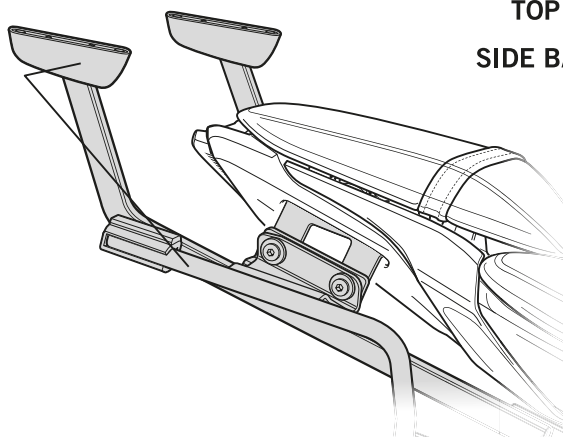

SHAD

YAMAHA MT 07 '18 KIT TOP Y0MT78ST

! WARNING!

- GB** Do not fully tighten the screws until it is ensured that the KIT is correctly attached and aligned.
E No apretar los tornillos del todo hasta asegurarse que el KIT está correctamente colocado y alineado.
D Ziehen Sie die Schrauben nicht ganz fest, bevor Sie sich nicht vergewissert haben, daß der Bausatz korrekt eingestellt und ausgerichtet ist.
I Non stringere del tutto le viti fin tanto non si è sicuri che il kit è collocato correttamente e allineato.
F Ne pas serrer les vis avant d'être sûr que le KIT est correctement monté et ajusté.

ATTENTION: For a full equip assembly, mount the 3p system or Side Bag Holder after the Top master.

TOP MASTER
+
3P SYSTEM

TOP MASTER
+
SIDE BAG HOLDER