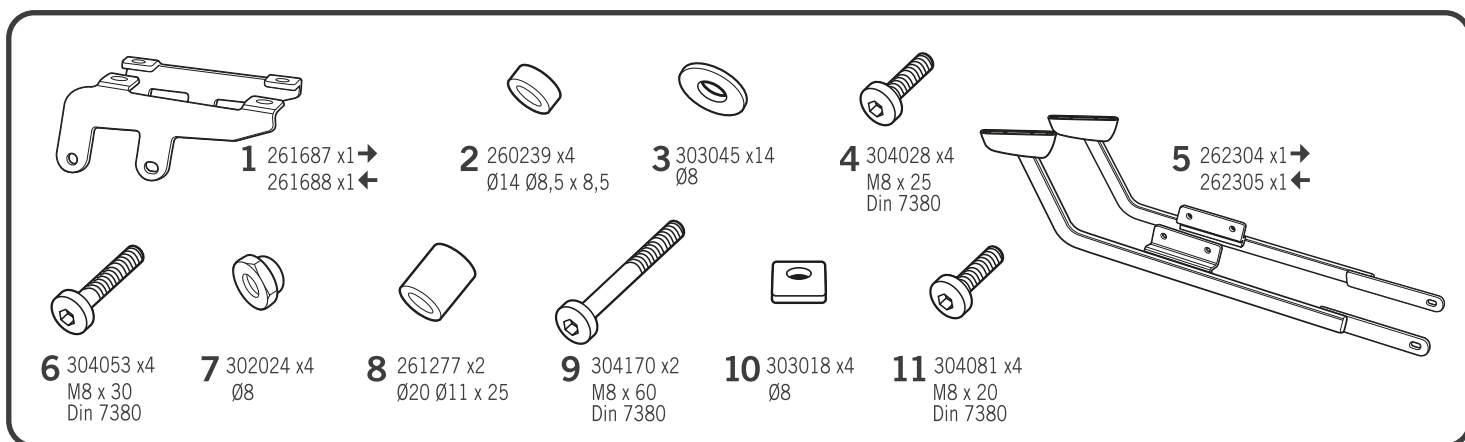

SHAD

YAMAHA MT 07 '18 KIT TOP Y0MT78ST

! WARNING!

- GB** Do not fully tighten the screws until it is ensured that the KIT is correctly attached and aligned.
E No apretar los tornillos del todo hasta asegurarse que el KIT está correctamente colocado y alineado.
D Ziehen Sie die Schrauben nicht ganz fest, bevor Sie sich nicht vergewissert haben, daß der Bausatz korrekt eingestellt und ausgerichtet ist.
I Non stringere del tutto le viti fin tanto non si è sicuri che il kit è collocato correttamente e allineato.
F Ne pas serrer les vis avant d'être sûr que le KIT est correctement monté et ajusté.

ATTENTION: For a full equip assembly, mount the 3p system or Side Bag Holder after the Top master.

TOP MASTER
+
3P SYSTEM

TOP MASTER
+
SIDE BAG HOLDER