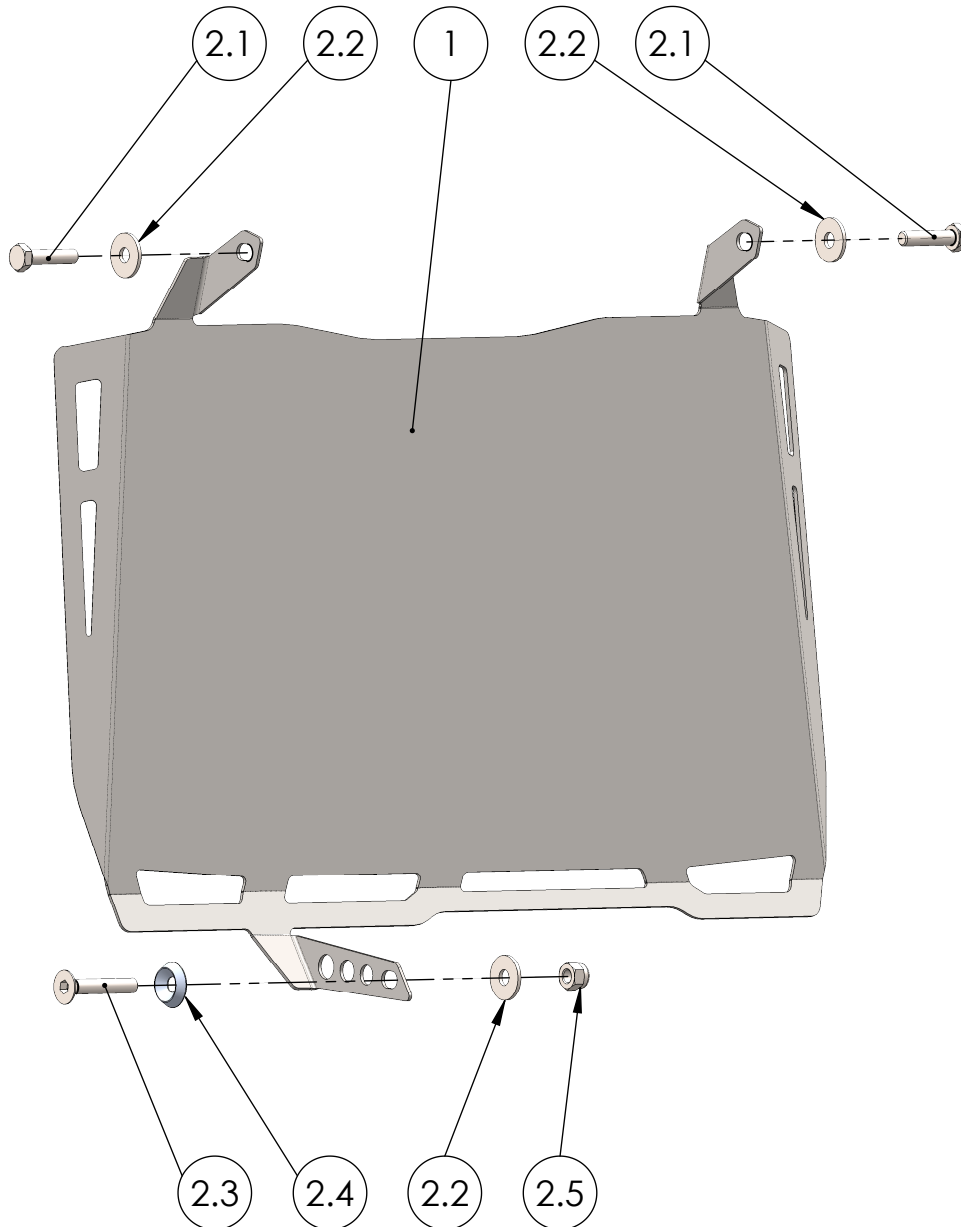

Artikelnummer:  
Item No. 232641226,...-1232

Rev.:  
./.

Ausgabedatum:  
13.02.2017

**Kühlerabdeckungsset Ducati 950 & 1200 Multistrada Bj.15-**

POS-NR.	BENENNUNG	BESCHREIBUNG	MENGE	[Nm]	Besonderheiten
1	1212_0_11	Kühlerabdeckungsblech	1		
2	1212_0_12	Montageset KA Ducati 950 & 1200 Multistrada Bj.15-	1		
2.1	DIN ISO 931 - M6 x 25	Originalteil	2		
2.2	DIN 9021 - 6.4	Scheibe groß	3		
2.3	DIN 7991 - M6 x 35	Senkkopf mit Innensechskant	1		
2.4	100_0_11	U-Scheibe f. Senkkopfschrauben M6	1		
2.5	DIN EN ISO 985 - M6	Mutter selbstsichernd	1	10	