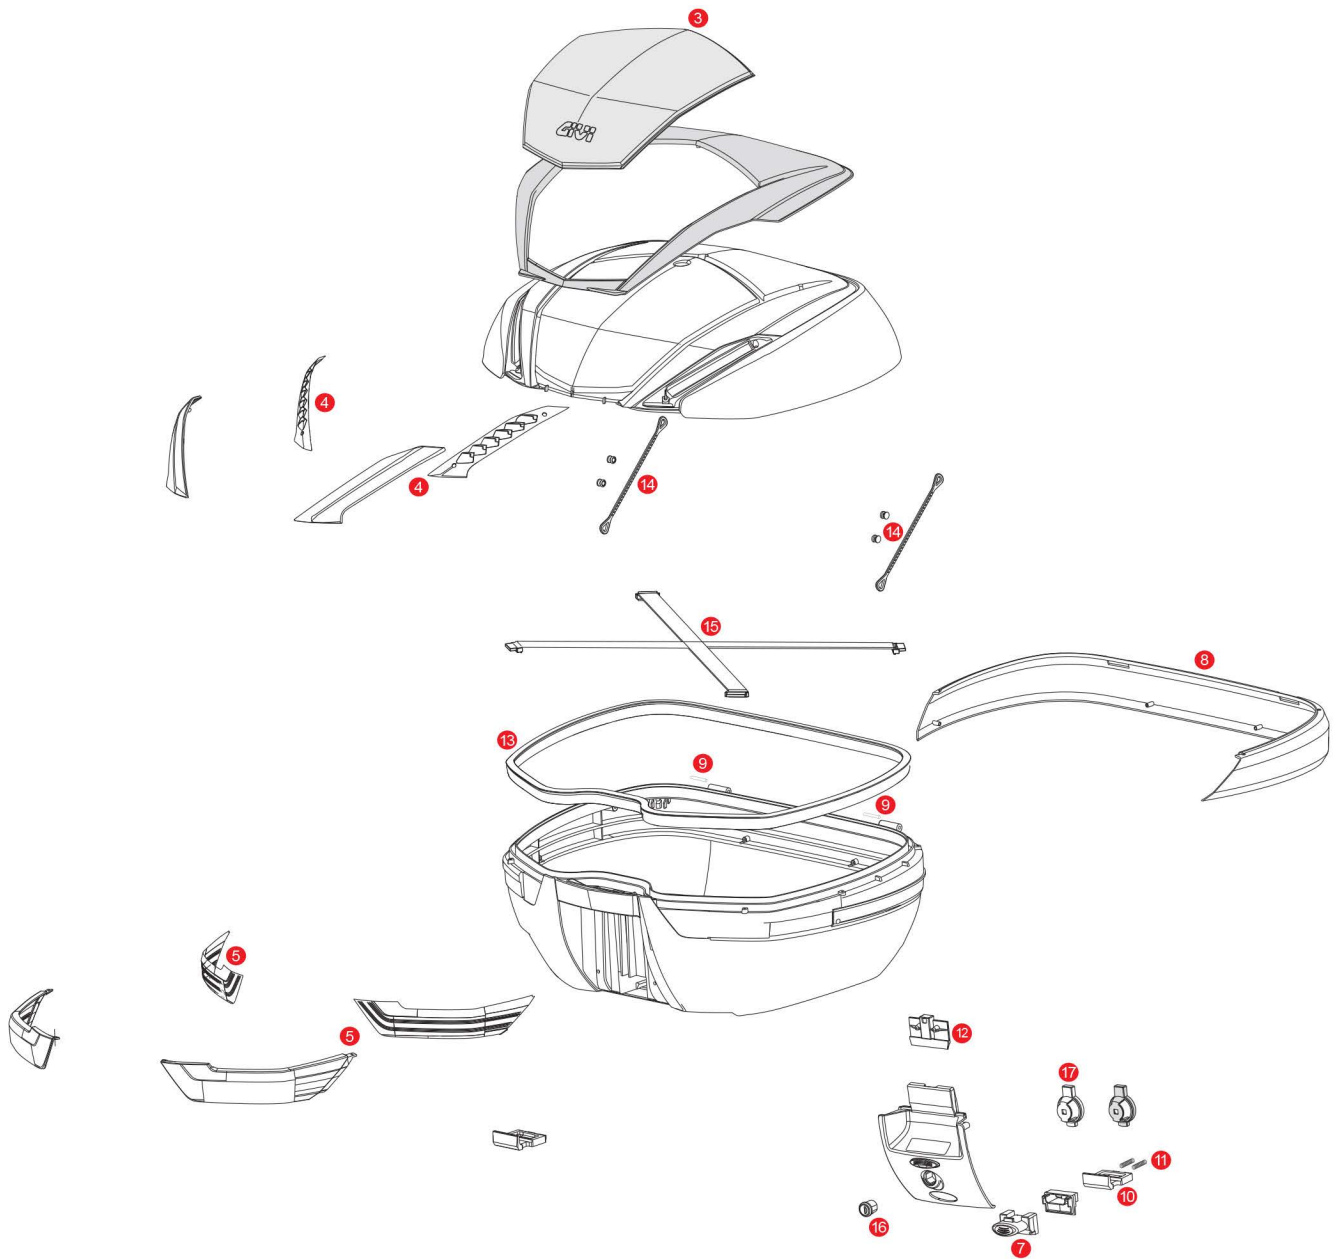

V47 / V47 TECH / V47NN / V47NN TECH / V47NNTFL

	<b>ZV47CNM</b>	Kofferdeckel für V47	
	<b>ZV47CNTM</b>	Kofferdeckel für V47 Tech	
	<b>ZV47FNM</b>	Kofferunterteil V47 schwarz	
	<b>ZV47FNTM</b>	Kofferunterteil V47 Tech schwarz	
3	<b>Z4706OXCR</b>	Alu-Cover eloxiert für Cover	
	<b>Z4707R</b>	Deckel mit Carbon-Finish Textur (für V56NN / V56NNT)	
4	<b>Z4703R</b>	Reflektor links und Bremslichthaltung (für V47)	
4	<b>Z4703FR</b>	Reflektor links silber und Bremslichthaltung (für V47 Tech)	
5	<b>Z4702R</b>	Zierleisten rot und Folie silber (für V47)	
5	<b>Z4702FR</b>	Zierleisten silber und Folie silber (für V47 Tech)	
	<b>Z3007NV47M</b>	Scharnierblock schwarz	
	<b>Z3007NTV47M</b>	Scharnierblock schwarz, für V47 Tech	
7	<b>Z1983R</b>	Druckknopf für Verschluss	

7	<b>Z645CR</b>	Druckknopf für Kofferarretierung verchromt	
8	<b>Z4701A900R</b>	Dekorleiste silber für Kofferunterteil	
9	<b>Z590R</b>	Stahlstift für Scharnier, 64 mm, 2 Stk.	
10	<b>Z106</b>	Riegel	
11	<b>Z109</b>	Riegelfeder, 2 Stk.	
12	<b>Z3012R</b>	Verschlussystem montiert auf Kofferdeckel	
13	<b>Z790R</b>	Kofferdichtung schwarz	
14	<b>Z115R</b>	Fangband für Kofferdeckel, 2 Stk.	
15	<b>Z285NEWR</b>	Elastikgurt	
16	<b>SL101</b>	Security Lock Schloss, inklusive Buchsen und Platine	
17	<b>Z4512R</b>	Riegel für Security Lock Schlüssel	
18	<b>CV47N</b>	Cover schwarz matt	
18	<b>CV47</b>	Cover lackiert	