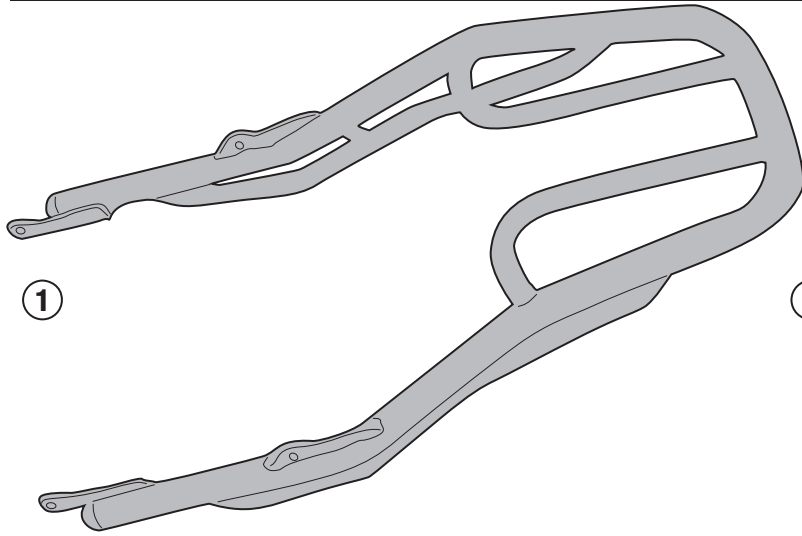

# SR6416 - KR6416

PORTAPACCO SPECIFICO - SPECIFIC HOLDER - PORTE-PAQUET SPÉCIFIQUE - SPEZIFISCHER TRÄGER - PORTA-EQUIPAJE ESPECÍFICO - TRANSPORTADOR ESPECÍFICO

## TRIUMPH SCRAMBLER 1200 (2019/2020)

N°	Descrizione-Description	Caratteristiche-Features	Codice-Code	Quantità-Quantity
1	Supporto - Support - Support Halierung - Soporte - Apoio	-	SR6416V	1
2	Vite - Screw - Vis - Schraube Tornillo - Parafuso	TBEI M8X60	860TBEI	2
3	Vite - Screw - Vis - Schraube Tornillo - Parafuso	TBEI M8x45	845TBEI	2
4	Vite - Screw - Vis - Schraube Tornillo - Parafuso	TBEI M6X25	625TBEI	2
5	Rondella - Washer Rondelle - Scheibe Arandela - Arruela	Foro Ø8mm Esterno Ø14mm	814RON	4
6	Rondella spaccata - Split washer Scheibe - Rondelle fendue Arandela seccionada - Arruela Dentada	Foro Ø8mm	Z1060	2
7	Rondella spaccata - Split washer Scheibe - Rondelle fendue Arandela seccionada - Arruela Dentada	Foro Ø6mm	Z1063	2
8	Rondella - Washer Rondelle - Scheibe Arandela - Arruela	Foro Ø6mm Esterno Ø20mm Sp.2mm	620RON	12
9	Distanziale - Spacer Entretoise - Distanzstueck Distanciador - Espaçador	Ø16x23 Foro 12mm	C16L23F12FET	2
10	Distanziale - Spacer Entretoise - Distanzstueck Distanciador - Espaçador	Ø14x16 Foro 8,5mm	C14L16F8,5T	2
11	Dado - Bolt - Erou Mutter - Tuerca - Porca	Dado Autobloccante Flangiato Alto M8 (H.11mm)	8DADIAFLN	2
12	Componenti Originali - Original Parts Parties Originales - Original Bauteile Componentes Originales - Componentes Originais	-	-	-
13	Particolari Inclusi Nel Kit Viteria Della Piastra Components Included In The Fitting Kit Of The Plate Pièces Inclues Dans Le Kit De Vis De La Platine Die Einzelnen Teile Sind Bei Montagekit Der Platte Enthalten Despieces Incluidos En El Kit De Anclajes De La Parrilla Explodiu Incluido No Kit As Âncoras Da Grelha	-	-	-

## TRIUMPH SCRAMBLER 1200 (2019/2020)

M8x60mm

M8x45mm

M6x25mm

Hole Ø8mm/  
External Ø14mm

Hole Ø8mm

Hole Ø6mm

Hole Ø6mm/  
External Ø20mm/  
D.2mm

## TRIUMPH SCRAMBLER 1200 (2019/2020)

**ONLY  
E251 MONOKEY  
PLATE**