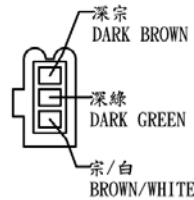

B

B

C

C

D

D

"A" 詳圖

"B" 詳圖

LIGHT			
	黄/紅 YEL/RED	藍 BLUE	HI/LO
☀	○	○	○
●			

HI/LO			
	黄 YELLOW	POWER	綠 GREEN
HI	○	○	
LO		○	○

TURN			
	深宗 DARK BROWN	宗/白 BRO/WHI	深綠 DARK GREEN
⇐	○	○	
●			
⇒		○	○

HORN		
	粉紅 PINK	黑 BLACK
PUSH	○	○
FREE		