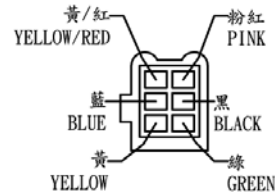

B

B

C

C

D

D

"A" 詳圖

"B" 詳圖

LIGHT			
	黄/紅 YEL/RED	藍 BLUE	HI/LO
☀	○	○	○
●			

HI/LO			
	黄 YELLOW	POWER	綠 GREEN
HI	○	○	
LO		○	○

TURN			
	深宗 DARK BROWN	宗/白 BRO/WHI	深綠 DARK GREEN
⇐	○	○	
●			
⇒		○	○

HORN		
	粉紅 PINK	黑 BLACK
PUSH	○	○
FREE		