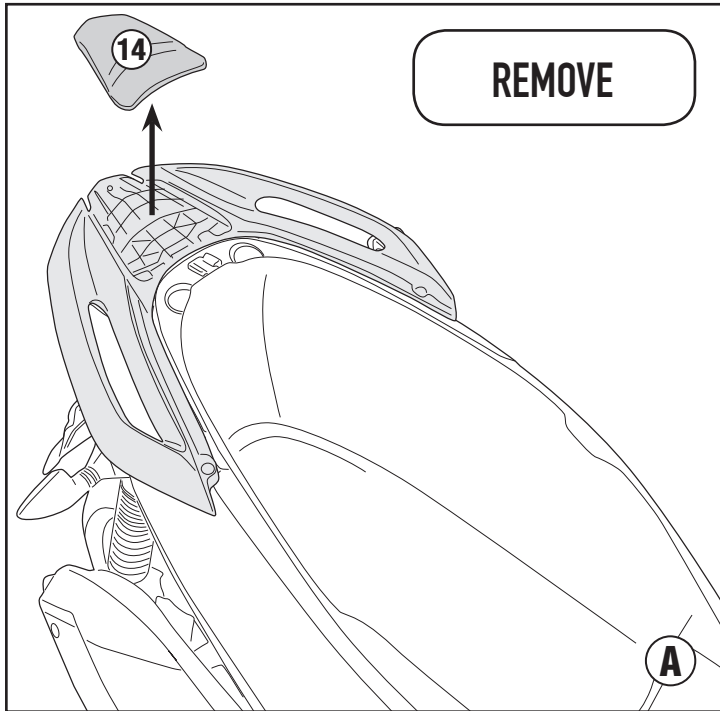

SR5600 - KR5600

PORTAPACCO SPECIFICO - SPECIFIC HOLDER - PORTE-PAQUET SPÉCIFIQUE - SPEZIFISCHER TRÄGER - PORTA-EQUIPAJE ESPECÍFICO - TRANSPORTADOR ESPECÍFICO

PIAGGIO MP3 YOURBAN 125-300 (2011/2018) / MP3 300 HPE (2019)