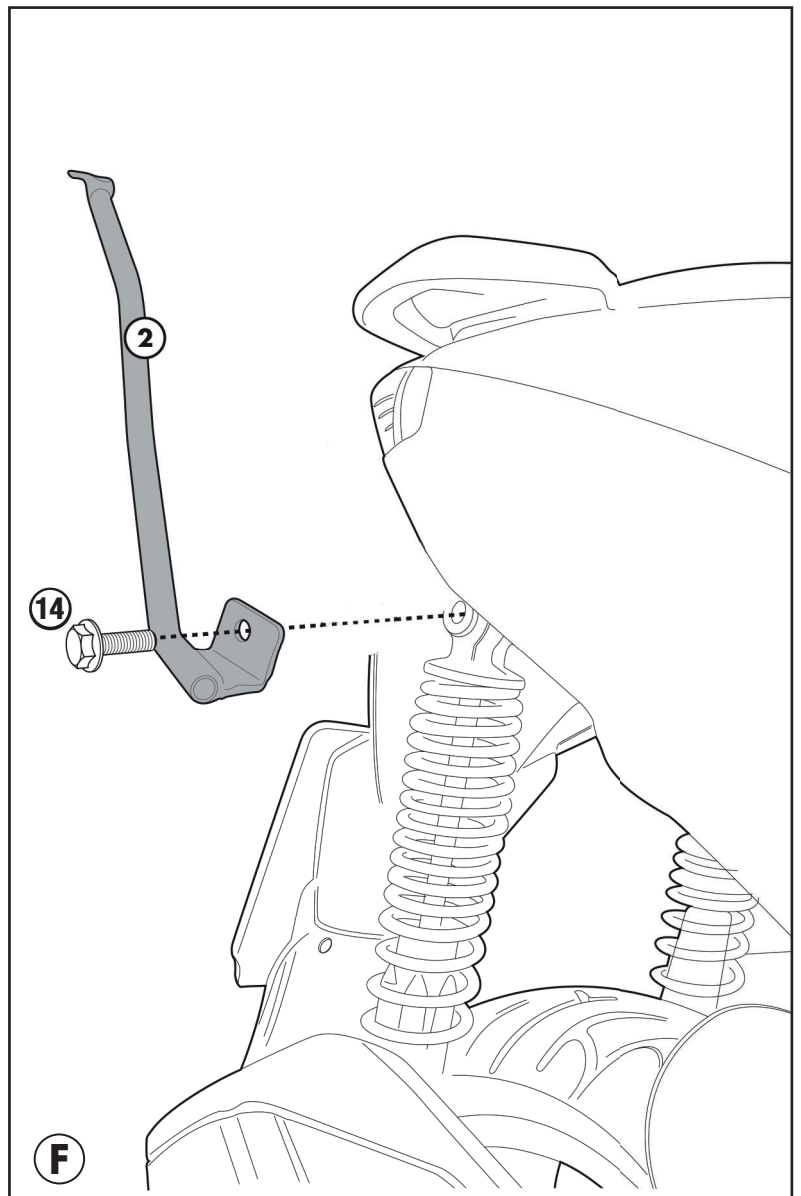

SR5600 - KR5600

PORTAPACCO SPECIFICO - SPECIFIC HOLDER - PORTE-PAQUET SPÉCIFIQUE - SPEZIFISCHER TRÄGER - PORTA-EQUIPAJE ESPECÍFICO - TRANSPORTADOR ESPECÍFICO

PIAGGIO MP3 YOURBAN 125-300 (2011/2018) / MP3 300 HPE (2019)