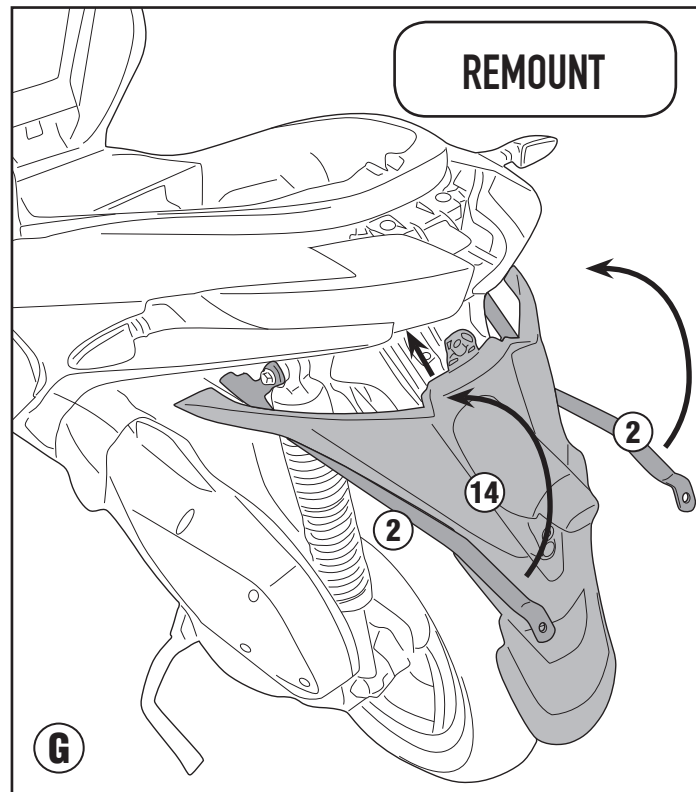

SR5600 - KR5600

PORTAPACCO SPECIFICO - SPECIFIC HOLDER - PORTE-PAQUET SPÉCIFIQUE - SPEZIFISCHER TRÄGER - PORTA-EQUIPAJE ESPECÍFICO - TRANSPORTADOR ESPECÍFICO

PIAGGIO MP3 YOURBAN 125-300 (2011/2018) / MP3 300 HPE (2019)