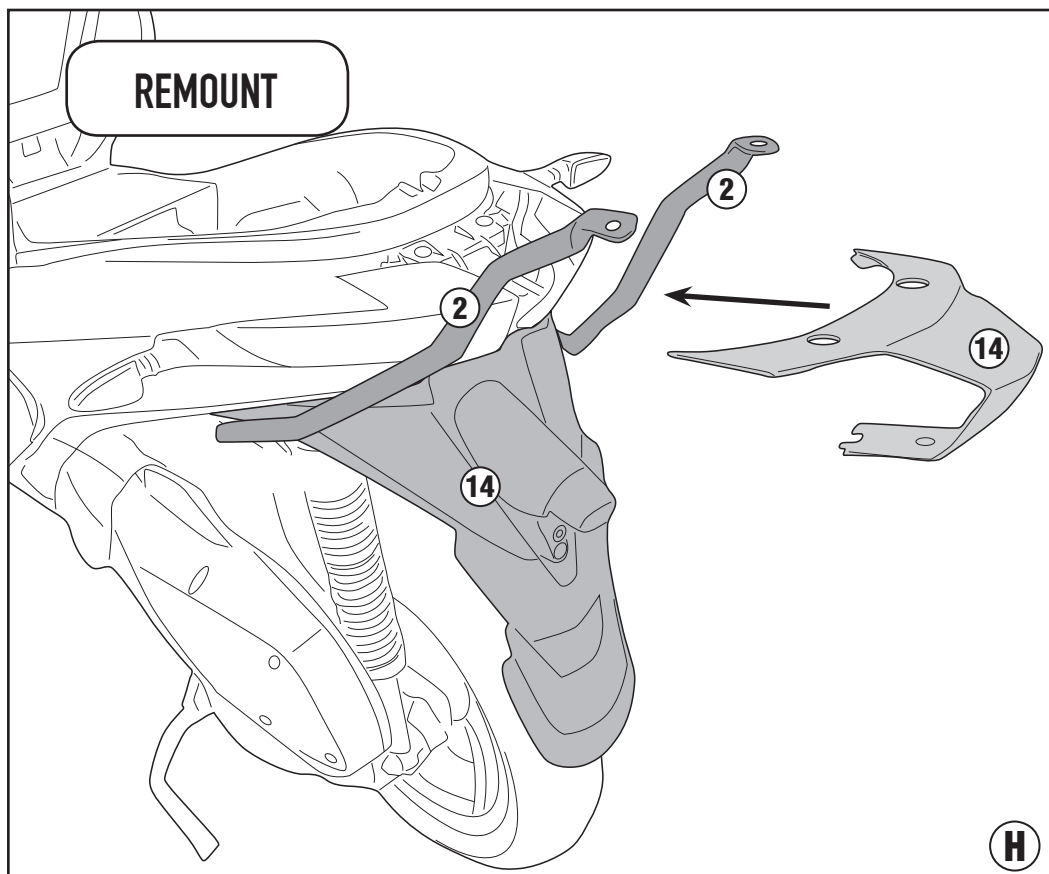

SR5600 - KR5600

PORTAPACCO SPECIFICO - SPECIFIC HOLDER - PORTE-PAQUET SPÉCIFIQUE - SPEZIFISCHER TRÄGER - PORTA-EQUIPAJE ESPECÍFICO - TRANSPORTADOR ESPECÍFICO

PIAGGIO MP3 YOURBAN 125-300 (2011/2018) / MP3 300 HPE (2019)