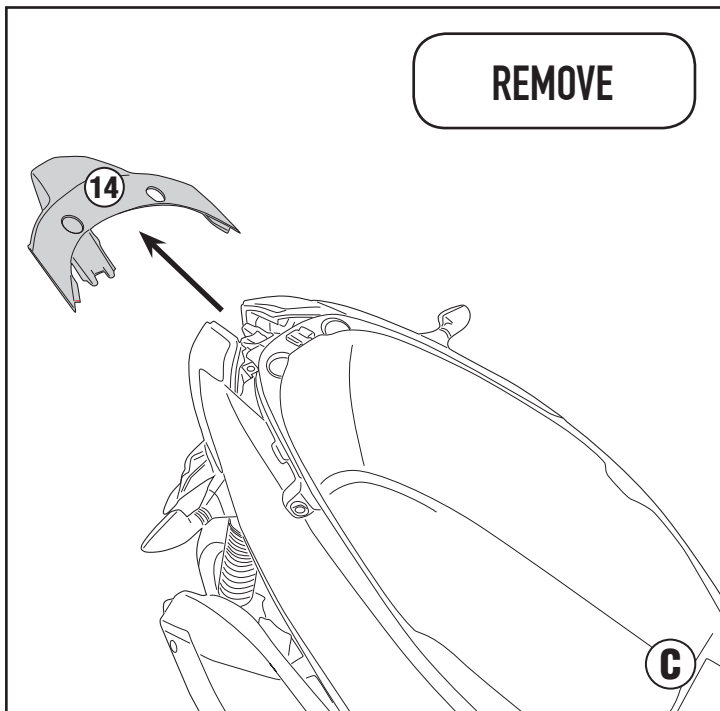

SR5600 - KR5600

PORTAPACCO SPECIFICO - SPECIFIC HOLDER - PORTE-PAQUET SPÉCIFIQUE - SPEZIFISCHER TRÄGER - PORTA-EQUIPAJE ESPECÍFICO - TRANSPORTADOR ESPECÍFICO

PIAGGIO MP3 YOURBAN 125-300 (2011/2018) / MP3 300 HPE (2019)