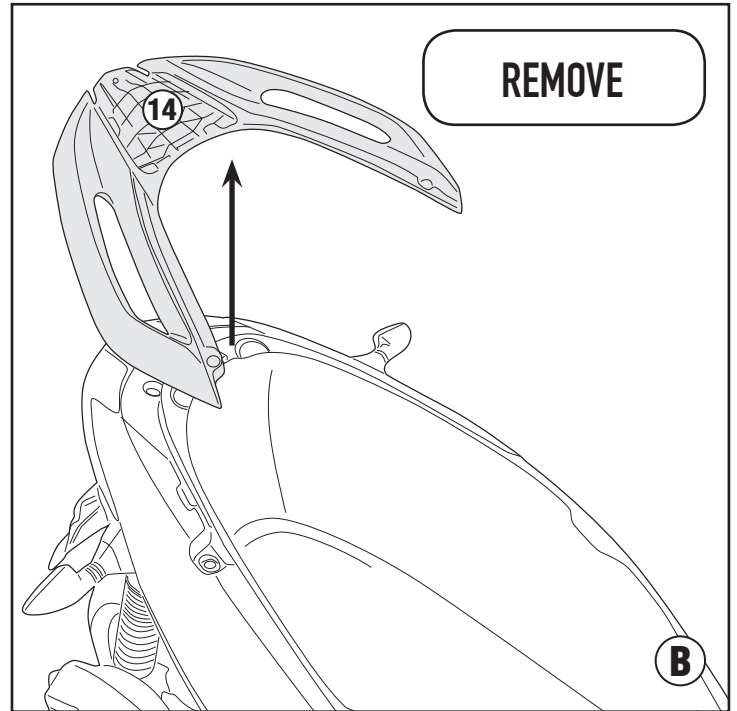

SR5600 - KR5600

PORTAPACCO SPECIFICO - SPECIFIC HOLDER - PORTE-PAQUET SPÉCIFIQUE - SPEZIFISCHER TRÄGER - PORTA-EQUIPAJE ESPECÍFICO - TRANSPORTADOR ESPECÍFICO

PIAGGIO MP3 YOURBAN 125-300 (2011/2018) / MP3 300 HPE (2019)