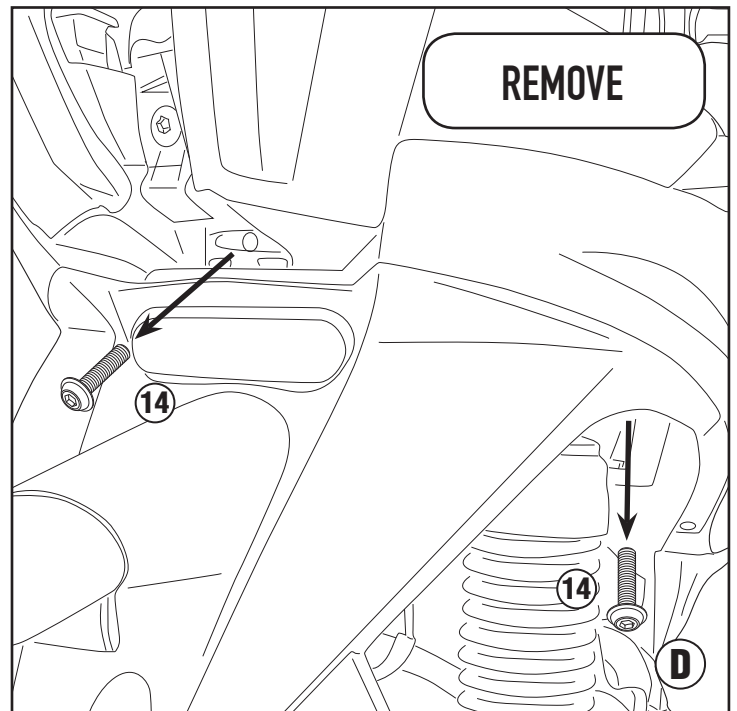

SR5600 - KR5600

PORTAPACCO SPECIFICO - SPECIFIC HOLDER - PORTE-PAQUET SPÉCIFIQUE - SPEZIFISCHER TRÄGER - PORTA-EQUIPAJE ESPECÍFICO - TRANSPORTADOR ESPECÍFICO

PIAGGIO MP3 YOURBAN 125-300 (2011/2018) / MP3 300 HPE (2019)