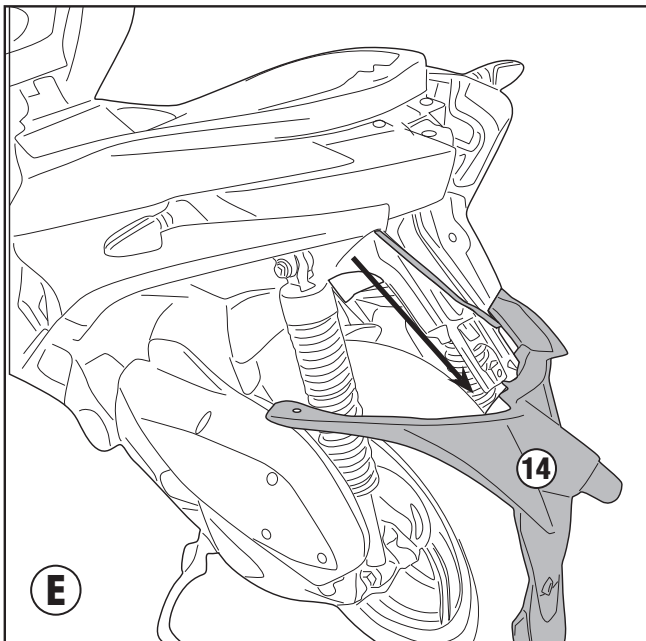

SR5600 - KR5600

PORTAPACCO SPECIFICO - SPECIFIC HOLDER - PORTE-PAQUET SPÉCIFIQUE - SPEZIFISCHER TRÄGER - PORTA-EQUIPAJE ESPECÍFICO - TRANSPORTADOR ESPECÍFICO

PIAGGIO MP3 YOURBAN 125-300 (2011/2018) / MP3 300 HPE (2019)