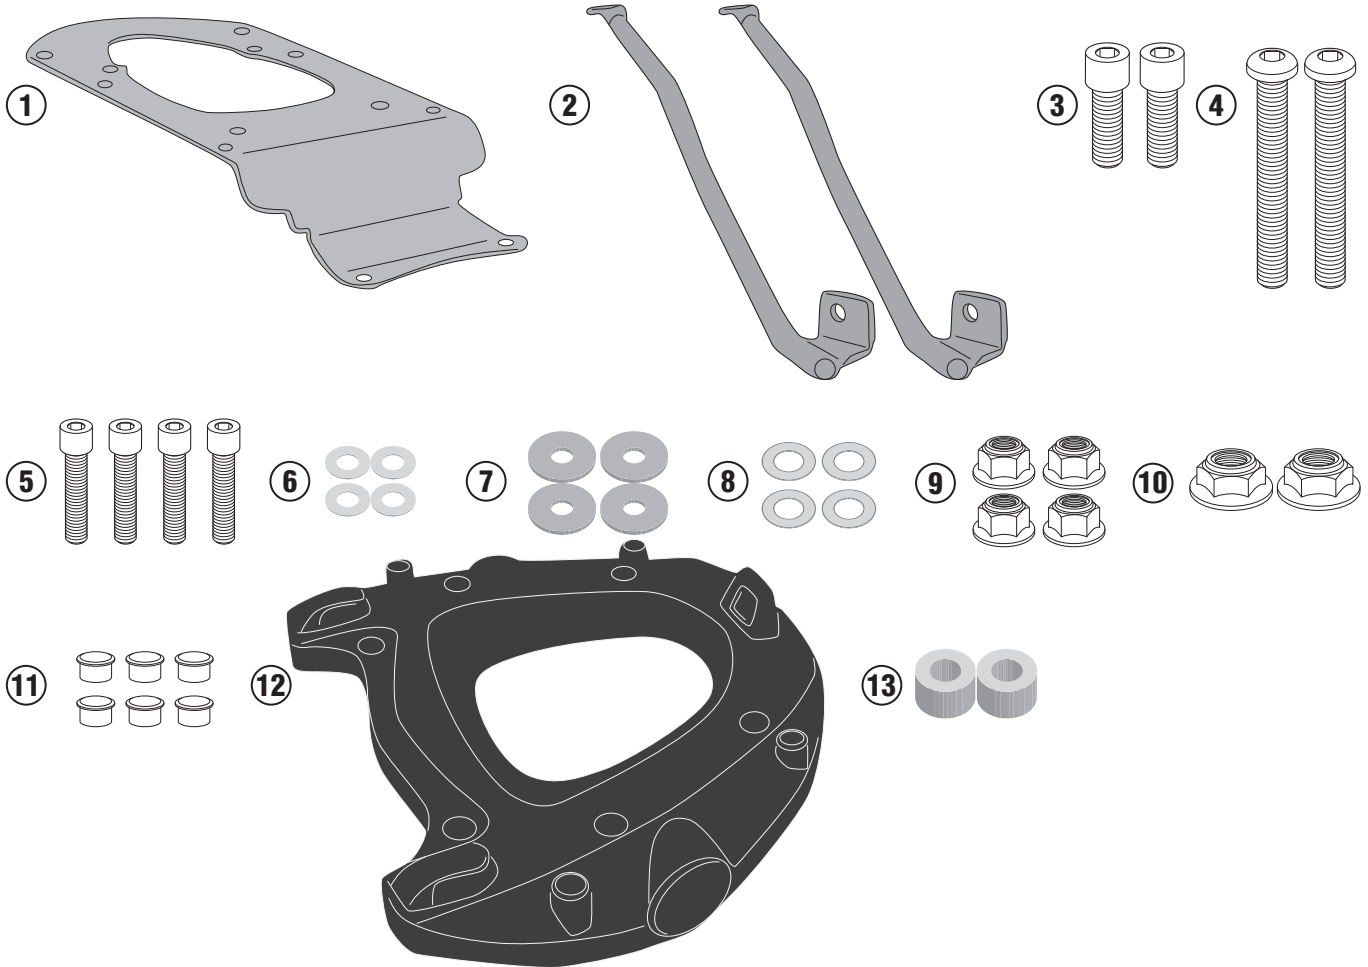

SR5600 – KR5600

PORTAPACCO SPECIFICO – SPECIFIC HOLDER – PORTE-PAQUET SPÉCIFIQUE – SPEZIFISCHER TRÄGER – PORTA-EQUIPAJE ESPECÍFICO – TRANSPORTADOR ESPECÍFICO

PIAGGIO MP3 YOURBAN 125–300 (2011/2018) / MP3 300 HPE (2019)

N°	Descrizione	Caratteristiche	Codice	Quantità
1	Supporto - Support Support - Halterung Soporte - Apoio	-	GL1886	1
2	Supporto laterale - Lateral support - Untere Halterung Support latéral - Soporte lateral - Suporte lateral	-	-	2
3	Vite - Screw Vis - Schraube Tornillo - Parafuso	TCEI M8x20	820TCEI	2
4	Vite - Screw Vis - Schraube Tornillo - Parafuso	TBEI M8x50	850TBEI	2
5	Vite - Screw Vis - Schraube Tornillo - Parafuso	TCEI M6x25	625TCEI	4
6	Rondella - Washer Rondelle - Scheibe Arandela - Arruela	Ø6mm	6RON	4
7	Rondella - Washer Rondelle - Scheibe Arandela - Arruela	Foro Ø6mm Esterno Ø18mm	618RON	4
8	Rondella - Washer Rondelle - Scheibe Arandela - Arruela	Foro Ø8mm Esterno Ø14mm Sp.0,3mm	805RONX	4
9	Dado - Bolt - Erou Mutter - Tuerca - Porca	Dado AutoBloccante Flangiato M6 (H . 8mm)	6DADIAU	4
10	Dado - Bolt - Erou Mutter - Tuerca - Porca	Dado Autobloccante Flangiato Ribassato M8 (H.9,6mm)	8DADIFN	2
11	Copriforo - Bolt Cap Cache Trou - Stopslock Tapa Agujero - Tampa do Orifício	-	Z621	6
12	Piastra - Plate Platine - Platte Parrilla - Base	Monokey M5	-	1
13	Distanziale - Spacer Entretoise - Distanzstueck Distanciador - Espaçador	Ø16x10 Foro 8,5mm	C16L10F8,5T	2
14	Componenti Originali - Original Parts Parties Originales - Original Bauteile Componentes Originales - Componentes Originais	-	-	-

ATTENZIONE: PESO MASSIMO SOPPORTABILE 6Kg.

WARNING: MAX. LOADING 6Kg.(13lbs)

ATTENTION: CHARGE MAXIMALE 6Kg.

ACHTUNG: MAXIMALE BELASTUNG 6Kg.

¡ATENCIÓN!: CARGA MÁXIMA AUTORIZADA 6Kg.

ATENÇÃO!: CARGA AUTORIZADA MÁXIMA 6Kg.

SR5600 - KR5600

PORTAPACCO SPECIFICO - SPECIFIC HOLDER - PORTE-PAQUET SPÉCIFIQUE - SPEZIFISCHER TRÄGER - PORTA-EQUIPAJE ESPECÍFICO - TRANSPORTADOR ESPECÍFICO

PIAGGIO MP3 YOURBAN 125-300 (2011/2018) / MP3 300 HPE (2019)