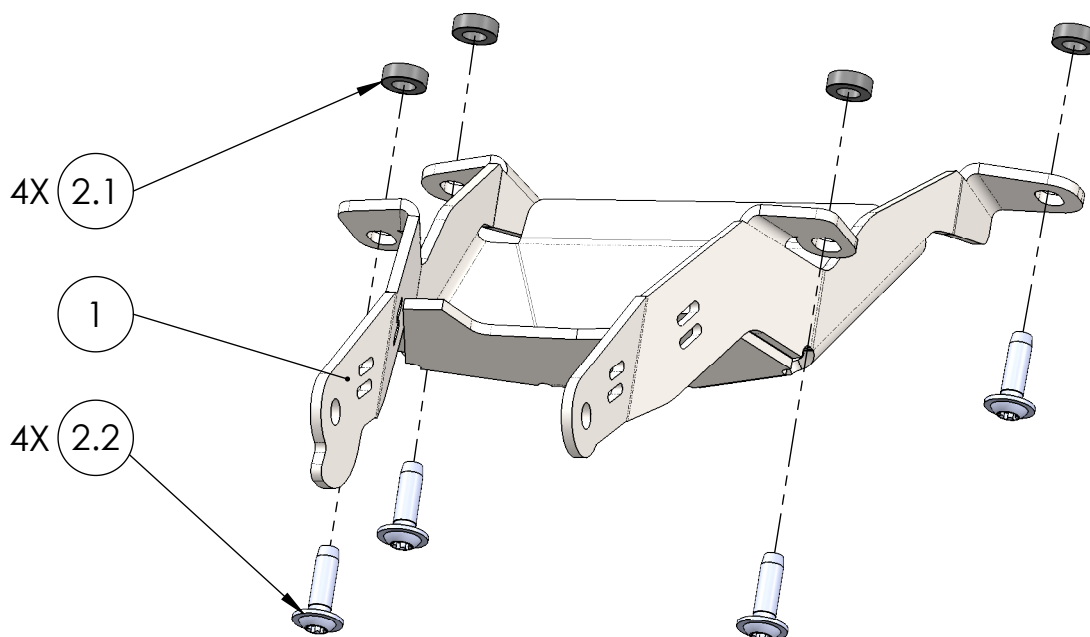

Artikelnummer:
Item No. 232644336,-4342

Rev.:
./.

Ausgabedatum:
27.03.2018

Kennzeichenhalterset Honda CB125R Bj.17-

POS-NR.	Zeichnungsnummer	BESCHREIBUNG	MENGE	Anzugs- moment	Besonderheiten
1	1361_0_11	Grundhalter	1		
2	1361_0_12	Montageset KZH Honda CB125R Bj.17-	1		
2.1	654_3	Distanzhülse 12x6.5x4	4		
2.2	DIN ISO 7380 F M6 x 20	Linsenkopf m. Flansch u. Innensechskant	4	15	