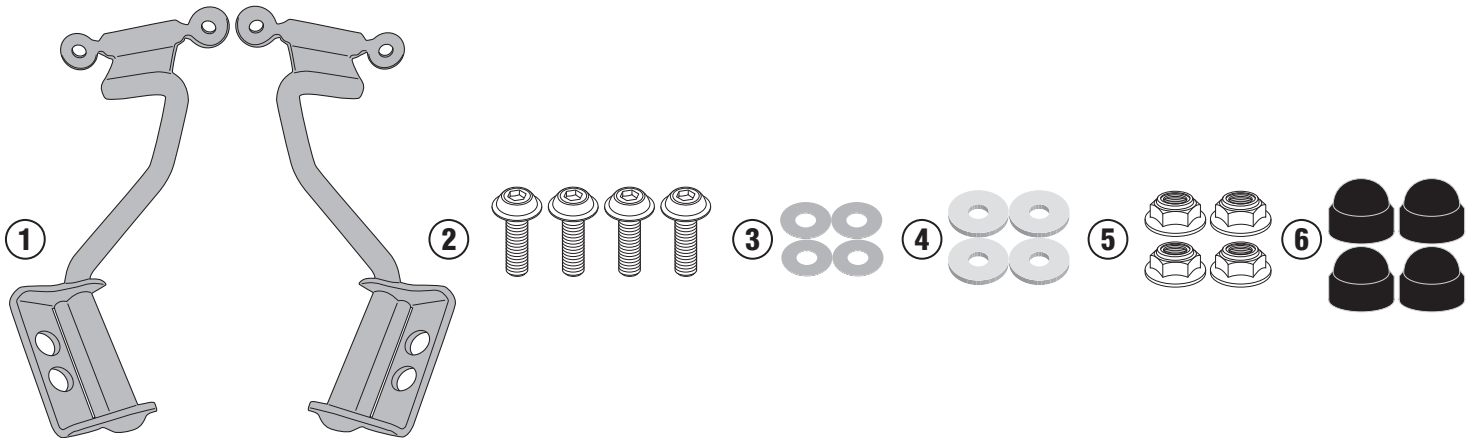

A7708 – KA7708/A77080R–KA77080R

ATTACCHI SPECIFICI PER – SPECIFIC FITTING KIT FOR – KIT DE MONTAGE SPECIFIQUE POUR
SPEZIFISCHER MONTAGEKIT FÜR – ANCLAJE ESPECÍFICO PARA – ANCORADOURO ESPECÍFICO

KTM DUKE 790 (2018)

N°	Descrizione	Caratteristiche	Codice	Quantità
1	Supporto - Support - Support Halterung - Soporte - Apoio	-	GNB2190DXV GNB2190SXV	2(Right; Left)
2	Vite - Screw Vis - Schraube Tornillo - Parafuso	TBEIFN M6x16	616TBEIFN	4
3	Rondella In Nylon - Nylon Washer Rondelle Original En Nylon - Nylonscheibe Arandela De Nylon - Arruela De Nylon	Ø6	Z1979	4
4	Rondella In Gomma - Rubber Washer Rondelle En Gomme - Gummischeibe Arandela De Goma - Arruela De Borracha	Ø6	ORONG	4
5	Dado - Bolt - Ecrou Mutter - Tuerca - Porca	Dado Autobloccante Flangiato Ribassato M6	6DADIABFN	4
6	Tappo - Cap Fiche - Stecker Enchufe - Capa	-	10COP	4
7	Protezione - Protection Protection - Schutz Protección - Proteção	L 100mm	Z2296CM10	1
8	Schermo Specifico - Specific Screen - Écran Spécifique Spezifischen Bildschirm - Pantalla Especifica - Tela Especifica	-	-	1
9	Componenti Originali - Original Parts Parties Originales - Original Bauteile Componentes Originales - Componentes Originais	-	-	-

- Si raccomanda di fare eseguire il montaggio di questo prodotto ad un meccanico qualificato
- We recommend having this product fitted by a qualified mechanic
- Il est recommandé de faire le montage par un mécanicien qualifié
- Se recomienda realizar el montaje de este producto por un mecánico cualificado
- Wir empfehlen, dass die Montage dieses Produktes von einem Fachmechaniker durchgeführt wird
- Nós recomendamos que este produto seja montado por um mecânico qualificado

A7708 - KA7708/A77080R-KA77080R

ATTACCHI SPECIFICI PER - SPECIFIC FITTING KIT FOR - KIT DE MONTAGE SPECIFIQUE POUR
SPEZIFISCHER MONTAGEKIT FÜR - ANCLAJE ESPECÍFICO PARA - ANCORADOURO ESPECÍFICO

KTM DUKE 790 (2018)