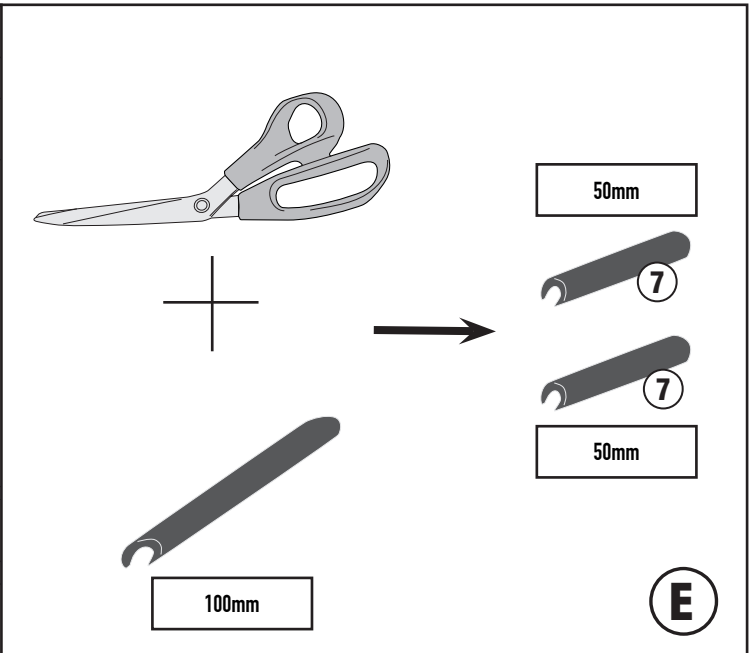

A7708 - KA7708/A77080R-KA77080R

ATTACCHI SPECIFICI PER - SPECIFIC FITTING KIT FOR - KIT DE MONTAGE SPECIFIQUE POUR
SPEZIFISCHER MONTAGEKIT FÜR - ANCLAJE ESPECÍFICO PARA - ANCORADOURO ESPECÍFICO

KTM DUKE 790 (2018)