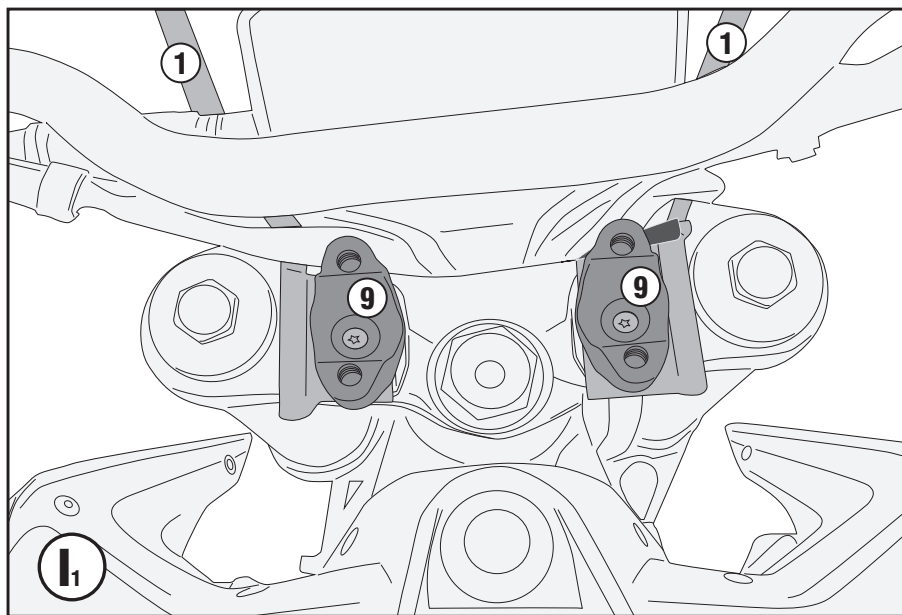

TIGHTNING TORQUE 45Nm