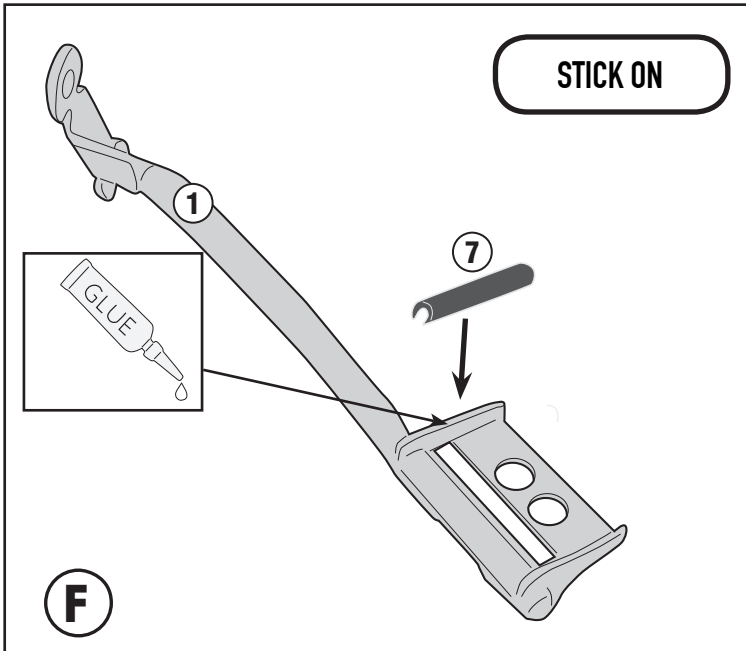

A7708 - KA7708/A77080R-KA77080R

ATTACCHI SPECIFICI PER - SPECIFIC FITTING KIT FOR - KIT DE MONTAGE SPECIFIQUE POUR
SPEZIFISCHER MONTAGEKIT FÜR - ANCLAJE ESPECÍFICO PARA - ANCORADOURO ESPECÍFICO

KTM DUKE 790 (2018)