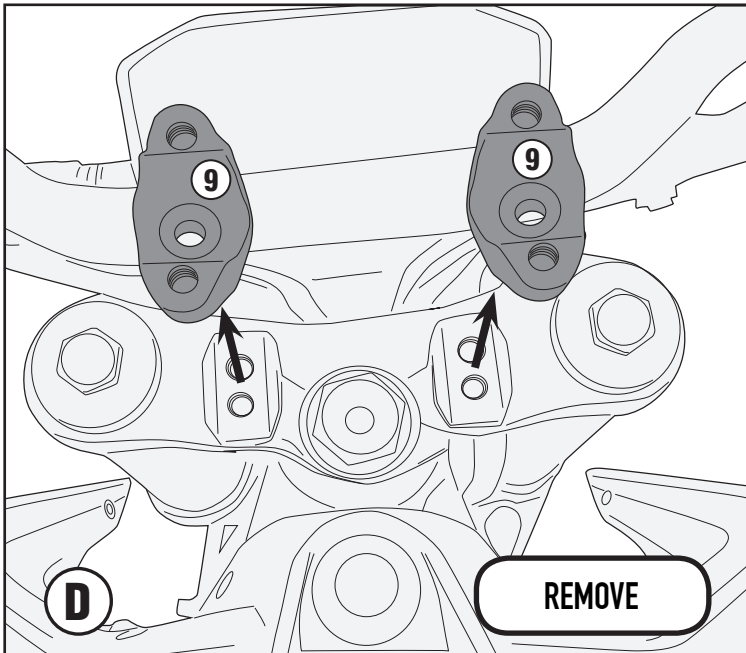

A7708 - KA7708/A77080R-KA77080R

ATTACCHI SPECIFICI PER - SPECIFIC FITTING KIT FOR - KIT DE MONTAGE SPECIFIQUE POUR
SPEZIFISCHER MONTAGEKIT FÜR - ANCLAJE ESPECÍFICO PARA - ANCORADOURO ESPECÍFICO

KTM DUKE 790 (2018)