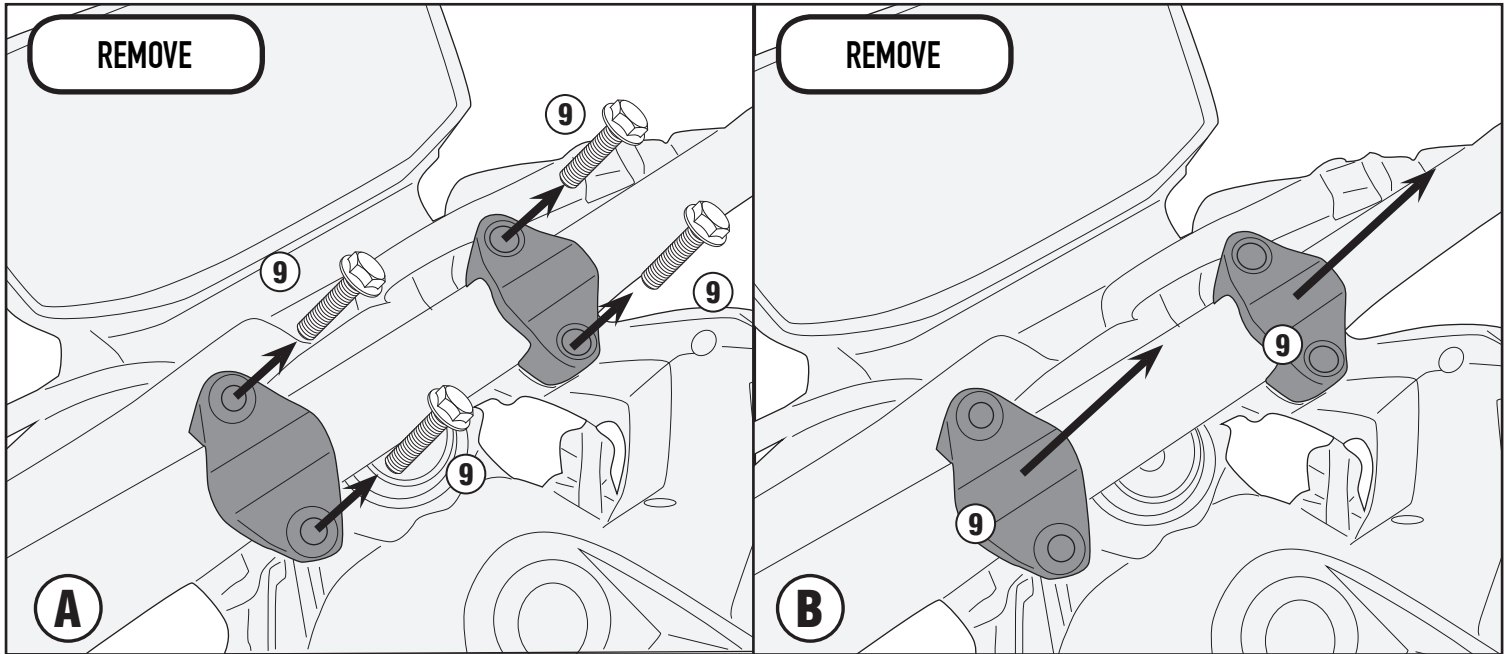

A7708 - KA7708/A77080R-KA77080R

ATTACCHI SPECIFICI PER - SPECIFIC FITTING KIT FOR - KIT DE MONTAGE SPECIFIQUE POUR
SPEZIFISCHER MONTAGEKIT FÜR - ANCLAJE ESPECÍFICO PARA - ANCORADOURO ESPECÍFICO

KTM DUKE 790 (2018)