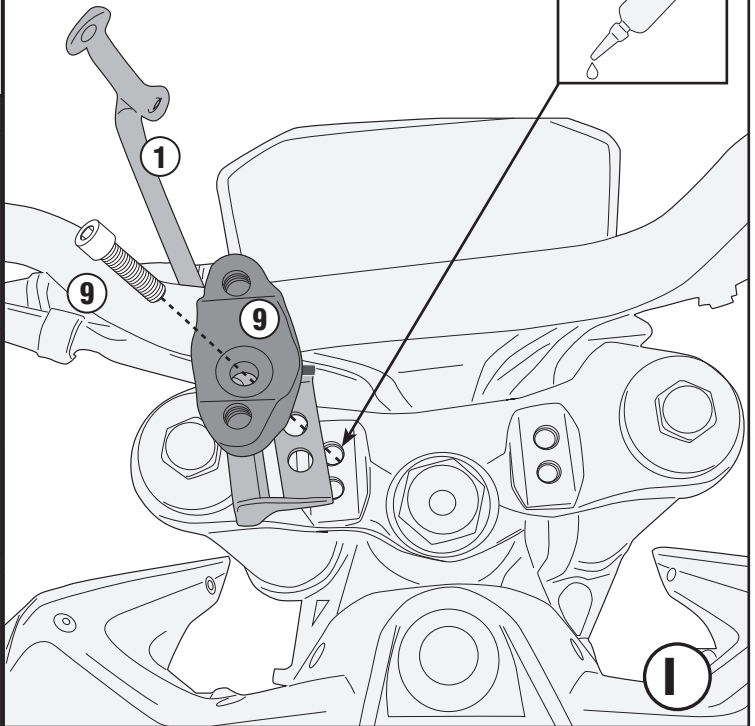

TIGHTNING TORQUE 45Nm