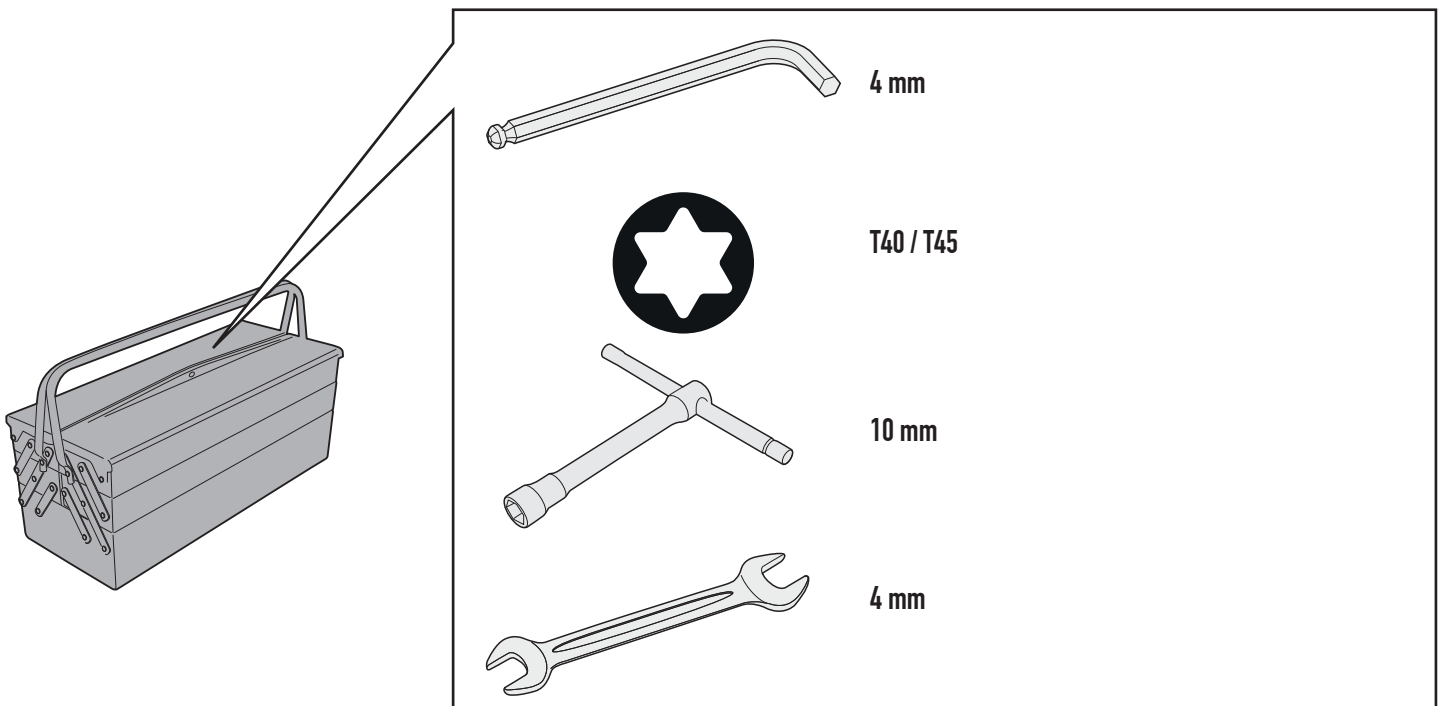

A7708 – KA7708/A77080R–KA77080R

ATTACCHI SPECIFICI PER – SPECIFIC FITTING KIT FOR – KIT DE MONTAGE SPECIFIQUE POUR
SPEZIFISCHER MONTAGEKIT FÜR – ANCLAJE ESPECÍFICO PARA – ANCORADOURO ESPECÍFICO

KTM DUKE 790 (2018)

N°	Descrizione	Caratteristiche	Codice	Quantità
1	Supporto - Support - Support Halterung - Soporte - Apoio	-	GNB2190DXV GNB2190SXV	2(Right; Left)
2	Vite - Screw Vis - Schraube Tornillo - Parafuso	TBEIFN M6x16	616TBEIFN	4
3	Rondella In Nylon - Nylon Washer Rondelle Original En Nylon - Nylonscheibe Arandela De Nylon - Arruela De Nylon	Ø6	Z1979	4
4	Rondella In Gomma - Rubber Washer Rondelle En Gomme - Gummischeibe Arandela De Goma - Arruela De Borracha	Ø6	ORONG	4
5	Dado - Bolt - Ecrou Mutter - Tuerca - Porca	Dado Autobloccante Flangiato Ribassato M6	6DADIABFN	4
6	Tappo - Cap Fiche - Stecker Enchufe - Capa	-	10COP	4
7	Protezione - Protection Protection - Schutz Protección - Proteção	L 100mm	Z2296CM10	1
8	Schermo Specifico - Specific Screen - Écran Spécifique Spezifischen Bildschirm - Pantalla Especifica - Tela Especifica	-	-	1
9	Componenti Originali - Original Parts Parties Originales - Original Bauteile Componentes Originales - Componentes Originais	-	-	-

- Si raccomanda di fare eseguire il montaggio di questo prodotto ad un meccanico qualificato
- We recommend having this product fitted by a qualified mechanic
- Il est recommandé de faire le montage par un mécanicien qualifié
- Se recomienda realizar el montaje de este producto por un mecánico cualificado
- Wir empfehlen, dass die Montage dieses Produktes von einem Fachmechaniker durchgeführt wird
- Nós recomendamos que este produto seja montado por um mecânico qualificado

A7708 - KA7708/A77080R-KA77080R

ATTACCHI SPECIFICI PER - SPECIFIC FITTING KIT FOR - KIT DE MONTAGE SPECIFIQUE POUR
SPEZIFISCHER MONTAGEKIT FÜR - ANCLAJE ESPECÍFICO PARA - ANCORADOURO ESPECÍFICO

KTM DUKE 790 (2018)