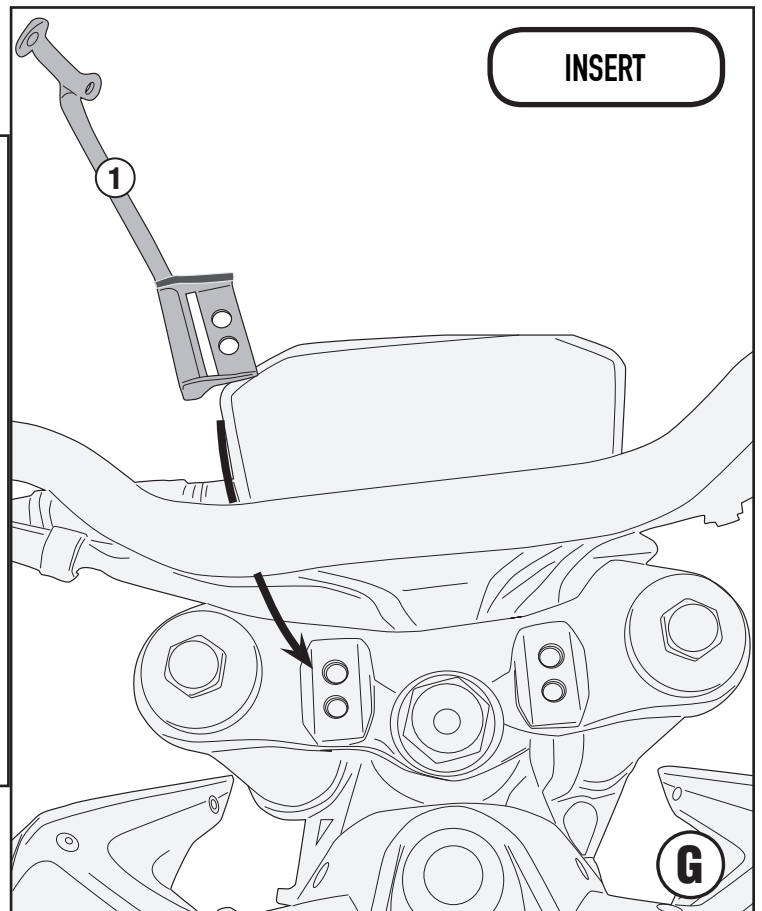

A7708 - KA7708/A77080R-KA77080R

ATTACCHI SPECIFICI PER - SPECIFIC FITTING KIT FOR - KIT DE MONTAGE SPECIFIQUE POUR
SPEZIFISCHER MONTAGEKIT FÜR - ANCLAJE ESPECÍFICO PARA - ANCORADOURO ESPECÍFICO

KTM DUKE 790 (2018)