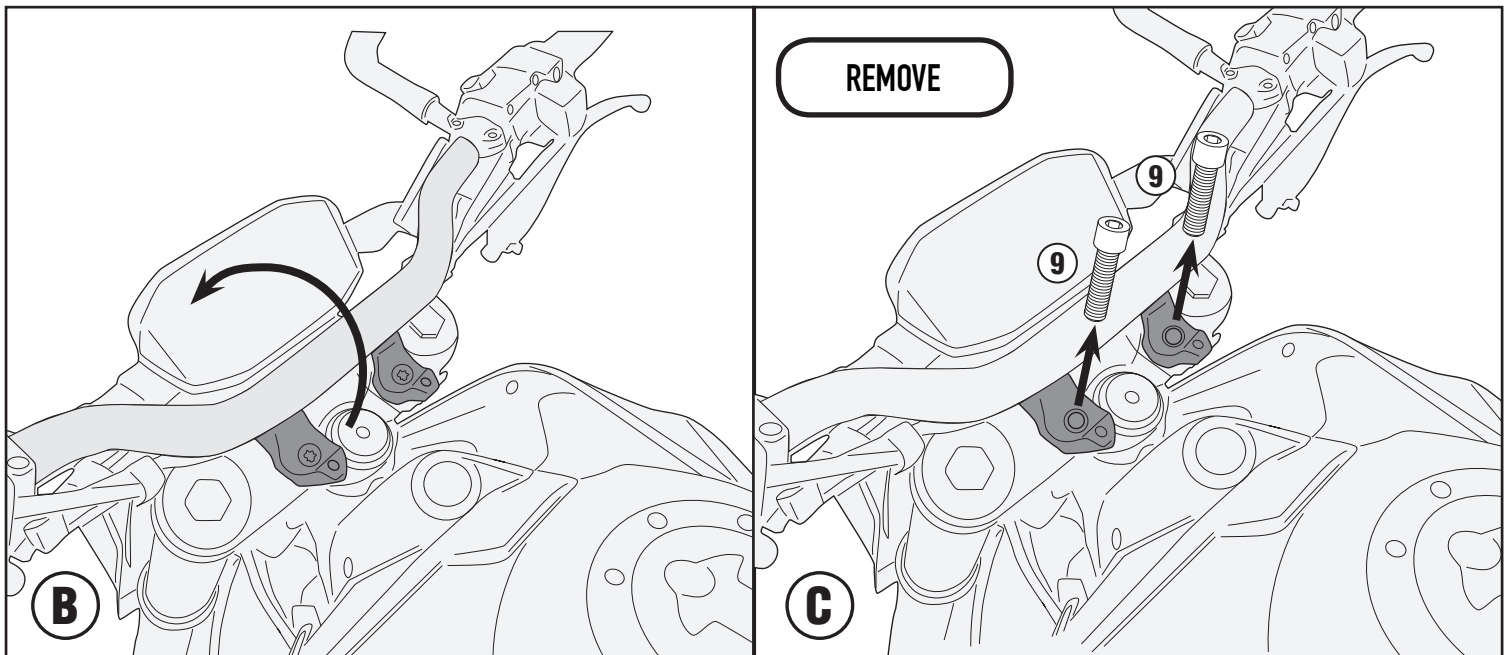

A7708 - KA7708/A77080R-KA77080R

ATTACCHI SPECIFICI PER - SPECIFIC FITTING KIT FOR - KIT DE MONTAGE SPECIFIQUE POUR
SPEZIFISCHER MONTAGEKIT FÜR - ANCLAJE ESPECÍFICO PARA - ANCORADOURO ESPECÍFICO

KTM DUKE 790 (2018)