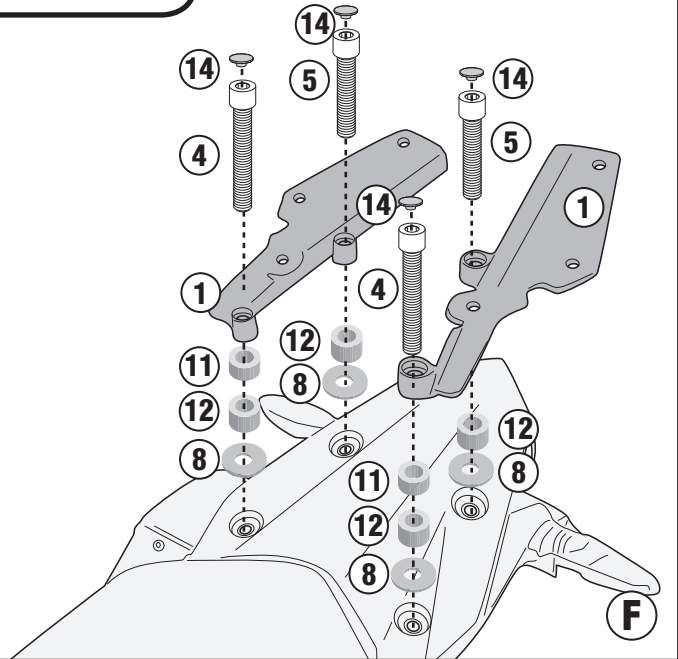

KTM 790 ADVENTURE

REMOVE

REMOVE

SR7710 - KR7710

PORTAPACCO SPECIFICO - SPECIFIC HOLDER - PORTE-PAQUET SPÉCIFIQUE - SPEZIFISCHER TRÄGER - PORTA-EQUIPAJE ESPECÍFICO - TRANSPORTADOR ESPECÍFICO

KTM 790 ADVENTURE (2019)/KTM 790 ADVENTURE R(2019)

KTM 790 ADVENTURE R

REMOVE

E

F

M9 PLATE

M8 PLATE

M5/M5M/M6M PLATE

ISTRUZIONI DI MONTAGGIO - MOUNTING INSTRUCTIONS
 INSTRUCTIONS DE MONTAGE - BAUANLEITUNG
 INSTRUCCIONES DE MONTAJE - INSTRUÇÕES DE MONTAGEM