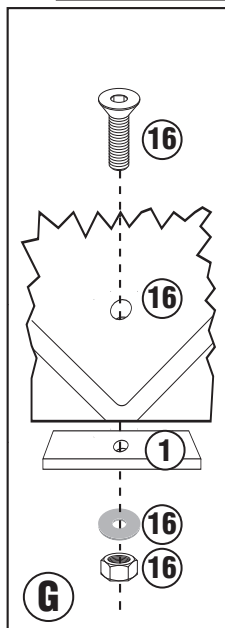

N°	Descrizione	Caratteristiche	Codice	Quantità
1	Supporto - Support - Support Halterung - Soporte - Apoio	-	GL4201DXV GL4201SXV	2(Right;Left)
2	Vite - Screw Vis - Schraube Tornillo - Parafuso	TCEI M8X75	875TCEI	2
3	Vite - Screw Vis - Schraube Tornillo - Parafuso	TCEI M8x65	865TCEI	2
4	Vite - Screw Vis - Schraube Tornillo - Parafuso	TCEI M8x45	845TCEI	2
5	Vite - Screw Vis - Schraube Tornillo - Parafuso	TCEI M8x35	835TCEI	2
6	Vite - Screw Vis - Schraube Tornillo - Parafuso	TSP M6x20	620TSP	2
7	Vite - Screw Vis - Schraube Tornillo - Parafuso	TCEI M6x25	625TCEI	2
8	Rondella - Washer - Rondelle Scheibe - Arandela - Arruela	Foro Ø8/Esterno Ø20 Sp.2mm	820RON	4
9	Rondella - Washer - Rondelle Scheibe - Arandela - Arruela	Ø6	6RON	2
10	Rondella - Washer - Rondelle Scheibe - Arandela - Arruela	Foro Ø6/Esterno Ø18 Sp.1,5mm	618RON	2
11	Distanziale - Spacer Entretoise - Distanzstueck Distanciador - Espaçador	Ø14x8 Foro 8,5mm	C14L8F8,5T	2
12	Distanziale - Spacer Entretoise - Distanzstueck Distanciador - Espaçador	Ø14x10 Foro 8,5mm	C14L10F8,5T	4
13	Dado - Bolt - Erou Mutter - Tuerca - Porca	Dado Autobloccante Flangiato Alto M6	6DADIAFLN	2
14	Coprivite - Screw Cap Cache Vis - Stopsschraube Tapa Tornillo - Capa do Parafuso	-	Z801	4
15	Componenti Originali - Original Parts Parties Originales - Original Bauteile Componentes Originales - Componentes Originais	-	-	-
16	Particolari Inclusi Nel Kit Viteria Della Piastra Components Included In The Fitting Kit Of The Plate Pièces Incluses Dans Le Kit De Vis De La Platine Die Einzelnen Teile Sind Bei Montagekit Der Platte Enthalten Despieces Incluidos En El Kit De Anclajes De La Parrilla Explodiu Incluído No Kit As Âncoras Da Grelha	-	-	-

KTM 790 ADVENTURE R

REMOVE

E

F

M9 PLATE

M8 PLATE

M5/M5M/M6M PLATE

ISTRUZIONI DI MONTAGGIO - MOUNTING INSTRUCTIONS
 INSTRUCTIONS DE MONTAGE - BAUANLEITUNG
 INSTRUCCIONES DE MONTAJE - INSTRUÇÕES DE MONTAGEM