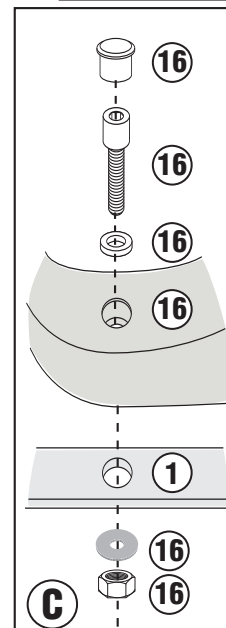

N°	Descrizione	Caratteristiche	Codice	Quantità
1	Supporto - Support - Support Halterung - Soporte - Apoio	-	GL4201DXV GL4201SXV	2(Right;Left)
2	Vite - Screw Vis - Schraube Tornillo - Parafuso	TCEI M8X75	875TCEI	2
3	Vite - Screw Vis - Schraube Tornillo - Parafuso	TCEI M8x65	865TCEI	2
4	Vite - Screw Vis - Schraube Tornillo - Parafuso	TCEI M8x45	845TCEI	2
5	Vite - Screw Vis - Schraube Tornillo - Parafuso	TCEI M8x35	835TCEI	2
6	Vite - Screw Vis - Schraube Tornillo - Parafuso	TSP M6x20	620TSP	2
7	Vite - Screw Vis - Schraube Tornillo - Parafuso	TCEI M6x25	625TCEI	2
8	Rondella - Washer - Rondelle Scheibe - Arandela - Arruela	Foro Ø8/Esterno Ø20 Sp.2mm	820RON	4
9	Rondella - Washer - Rondelle Scheibe - Arandela - Arruela	Ø6	6RON	2
10	Rondella - Washer - Rondelle Scheibe - Arandela - Arruela	Foro Ø6/Esterno Ø18 Sp.1,5mm	618RON	2
11	Distanziale - Spacer Entretoise - Distanzstueck Distanciador - Espaçador	Ø14x8 Foro 8,5mm	C14L8F8,5T	2
12	Distanziale - Spacer Entretoise - Distanzstueck Distanciador - Espaçador	Ø14x10 Foro 8,5mm	C14L10F8,5T	4
13	Dado - Bolt - Erou Mutter - Tuerca - Porca	Dado Autobloccante Flangiato Alto M6	6DADIAFLN	2
14	Coprivite - Screw Cap Cache Vis - Stopsschraube Tapa Tornillo - Capa do Parafuso	-	Z801	4
15	Componenti Originali - Original Parts Parties Originales - Original Bauteile Componentes Originales - Componentes Originais	-	-	-
16	Particolari Inclusi Nel Kit Viteria Della Piastra Components Included In The Fitting Kit Of The Plate Pièces Incluses Dans Le Kit De Vis De La Platine Die Einzelnen Teile Sind Bei Montagekit Der Platte Enthalten Despieces Incluidos En El Kit De Anclajes De La Parrilla Explodiu Incluído No Kit As Âncoras Da Grelha	-	-	-

KTM 790 ADVENTURE R

REMOVE

E

F

M9 PLATE

M8 PLATE

M5/M5M/M6M PLATE

ISTRUZIONI DI MONTAGGIO - MOUNTING INSTRUCTIONS
 INSTRUCTIONS DE MONTAGE - BAUANLEITUNG
 INSTRUCCIONES DE MONTAJE - INSTRUÇÕES DE MONTAGEM