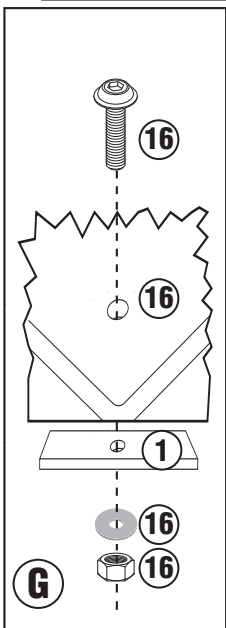

N°	Descrizione	Caratteristiche	Codice	Quantità
1	Supporto - Support - Support Halterung - Soporte - Apoio	-	GL4201DXV GL4201SXV	2(Right;Left)
2	Vite - Screw Vis - Schraube Tornillo - Parafuso	TCEI M8X75	875TCEI	2
3	Vite - Screw Vis - Schraube Tornillo - Parafuso	TCEI M8x65	865TCEI	2
4	Vite - Screw Vis - Schraube Tornillo - Parafuso	TCEI M8x45	845TCEI	2
5	Vite - Screw Vis - Schraube Tornillo - Parafuso	TCEI M8x35	835TCEI	2
6	Vite - Screw Vis - Schraube Tornillo - Parafuso	TSP M6x20	620TSP	2
7	Vite - Screw Vis - Schraube Tornillo - Parafuso	TCEI M6x25	625TCEI	2
8	Rondella - Washer - Rondelle Scheibe - Arandela - Arruela	Foro Ø8/Esterno Ø20 Sp.2mm	820RON	4
9	Rondella - Washer - Rondelle Scheibe - Arandela - Arruela	Ø6	6RON	2
10	Rondella - Washer - Rondelle Scheibe - Arandela - Arruela	Foro Ø6/Esterno Ø18 Sp.1,5mm	618RON	2
11	Distanziale - Spacer Entretoise - Distanzstueck Distanciador - Espaçador	Ø14x8 Foro 8,5mm	C14L8F8,5T	2
12	Distanziale - Spacer Entretoise - Distanzstueck Distanciador - Espaçador	Ø14x10 Foro 8,5mm	C14L10F8,5T	4
13	Dado - Bolt - Erou Mutter - Tuerca - Porca	Dado Autobloccante Flangiato Alto M6	6DADIAFLN	2
14	Coprivite - Screw Cap Cache Vis - Stopsschraube Tapa Tornillo - Capa do Parafuso	-	Z801	4
15	Componenti Originali - Original Parts Parties Originales - Original Bauteile Componentes Originales - Componentes Originais	-	-	-
16	Particolari Inclusi Nel Kit Viteria Della Piastra Components Included In The Fitting Kit Of The Plate Pièces Incluses Dans Le Kit De Vis De La Platine Die Einzelnen Teile Sind Bei Montagekit Der Platte Enthalten Despieces Incluidos En El Kit De Anclajes De La Parrilla Explodiu Incluído No Kit As Âncoras Da Grelha	-	-	-

KTM 790 ADVENTURE R

REMOVE

E

F

M9 PLATE

M8 PLATE

M5/M5M/M6M PLATE

ISTRUZIONI DI MONTAGGIO - MOUNTING INSTRUCTIONS
 INSTRUCTIONS DE MONTAGE - BAUANLEITUNG
 INSTRUCCIONES DE MONTAJE - INSTRUÇÕES DE MONTAGEM