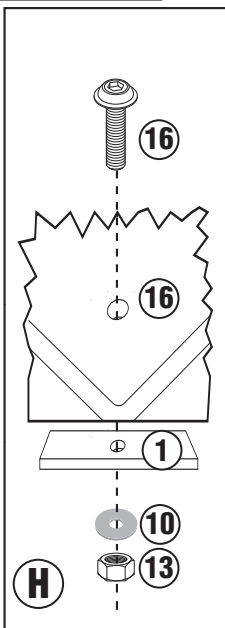

N°	Descrizione	Caratteristiche	Codice	Quantità
1	Supporto - Support - Support Halterung - Soporte - Apoio	-	GL4201DXV GL4201SXV	2(Right;Left)
2	Vite - Screw Vis - Schraube Tornillo - Parafuso	TCEI M8X75	875TCEI	2
3	Vite - Screw Vis - Schraube Tornillo - Parafuso	TCEI M8x65	865TCEI	2
4	Vite - Screw Vis - Schraube Tornillo - Parafuso	TCEI M8x45	845TCEI	2
5	Vite - Screw Vis - Schraube Tornillo - Parafuso	TCEI M8x35	835TCEI	2
6	Vite - Screw Vis - Schraube Tornillo - Parafuso	TSP M6x20	620TSP	2
7	Vite - Screw Vis - Schraube Tornillo - Parafuso	TCEI M6x25	625TCEI	2
8	Rondella - Washer - Rondelle Scheibe - Arandela - Arruela	Foro Ø8/Esterno Ø20 Sp.2mm	820RON	4
9	Rondella - Washer - Rondelle Scheibe - Arandela - Arruela	Ø6	6RON	2
10	Rondella - Washer - Rondelle Scheibe - Arandela - Arruela	Foro Ø6/Esterno Ø18 Sp.1,5mm	618RON	2
11	Distanziale - Spacer Entretoise - Distanzstueck Distanciador - Espaçador	Ø14x8 Foro 8,5mm	C14L8F8,5T	2
12	Distanziale - Spacer Entretoise - Distanzstueck Distanciador - Espaçador	Ø14x10 Foro 8,5mm	C14L10F8,5T	4
13	Dado - Bolt - Erou Mutter - Tuerca - Porca	Dado Autobloccante Flangiato Alto M6	6DADIAFLN	2
14	Coprivite - Screw Cap Cache Vis - Stopsschraube Tapa Tornillo - Capa do Parafuso	-	Z801	4
15	Componenti Originali - Original Parts Parties Originales - Original Bauteile Componentes Originales - Componentes Originais	-	-	-
16	Particolari Inclusi Nel Kit Viteria Della Piastra Components Included In The Fitting Kit Of The Plate Pièces Incluses Dans Le Kit De Vis De La Platine Die Einzelnen Teile Sind Bei Montagekit Der Platte Enthalten Despieces Incluidos En El Kit De Anclajes De La Parrilla Explodiu Incluído No Kit As Âncoras Da Grelha	-	-	-

KTM 790 ADVENTURE R

REMOVE

E

F

M9 PLATE

M8 PLATE

M5/M5M/M6M PLATE

ISTRUZIONI DI MONTAGGIO - MOUNTING INSTRUCTIONS
 INSTRUCTIONS DE MONTAGE - BAUANLEITUNG
 INSTRUCCIONES DE MONTAJE - INSTRUÇÕES DE MONTAGEM