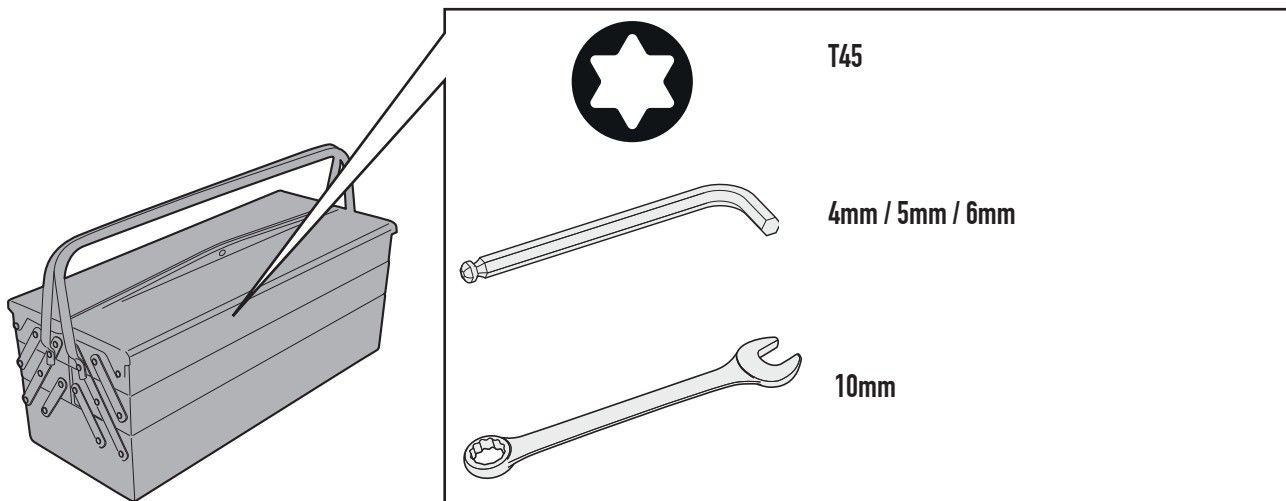

SR7710 - KR7710

PORTAPACCO SPECIFICO - SPECIFIC HOLDER - PORTE-PAQUET SPÉCIFIQUE - SPEZIFISCHER TRÄGER - PORTA-EQUIPAJE ESPECÍFICO - TRANSPORTADOR ESPECÍFICO

KTM 790 ADVENTURE (2019)/KTM 790 ADVENTURE R(2019)

N°	Descrizione	Caratteristiche	Codice	Quantità
1	Supporto - Support - Support Halterung - Soporte - Apoio	-	GL4201DXV GL4201SXV	2(Right;Left)
2	Vite - Screw Vis - Schraube Tornillo - Parafuso	TCEI M8X75	875TCEI	2
3	Vite - Screw Vis - Schraube Tornillo - Parafuso	TCEI M8x65	865TCEI	2
4	Vite - Screw Vis - Schraube Tornillo - Parafuso	TCEI M8x45	845TCEI	2
5	Vite - Screw Vis - Schraube Tornillo - Parafuso	TCEI M8x35	835TCEI	2
6	Vite - Screw Vis - Schraube Tornillo - Parafuso	TSP M6x20	620TSP	2
7	Vite - Screw Vis - Schraube Tornillo - Parafuso	TCEI M6x25	625TCEI	2
8	Rondella - Washer - Rondelle Scheibe - Arandela - Arruela	Foro Ø8/Esterno Ø20 Sp.2mm	820RON	4
9	Rondella - Washer - Rondelle Scheibe - Arandela - Arruela	Ø6	6RON	2
10	Rondella - Washer - Rondelle Scheibe - Arandela - Arruela	Foro Ø6/Esterno Ø18 Sp.1,5mm	618RON	2
11	Distanziale - Spacer Entretoise - Distanzstueck Distanciador - Espaçador	Ø14x8 Foro 8,5mm	C14L8F8,5T	2
12	Distanziale - Spacer Entretoise - Distanzstueck Distanciador - Espaçador	Ø14x10 Foro 8,5mm	C14L10F8,5T	4
13	Dado - Bolt - Erou Mutter - Tuerca - Porca	Dado Autobloccante Flangiato Alto M6	6DADIAFLN	2
14	Coprivite - Screw Cap Cache Vis - Stopsschraube Tapa Tornillo - Capa do Parafuso	-	Z801	4
15	Componenti Originali - Original Parts Parties Originales - Original Bauteile Componentes Originales - Componentes Originais	-	-	-
16	Particolari Inclusi Nel Kit Viteria Della Piastra Components Included In The Fitting Kit Of The Plate Pièces Incluses Dans Le Kit De Vis De La Platine Die Einzelnen Teile Sind Bei Montagekit Der Platte Enthalten Despieces Incluidos En El Kit De Anclajes De La Parrilla Explodiu Incluído No Kit As Âncoras Da Grelha	-	-	-

SR7710 - KR7710

PORTAPACCO SPECIFICO - SPECIFIC HOLDER - PORTE-PAQUET SPÉCIFIQUE - SPEZIFISCHER TRÄGER - PORTA-EQUIPAJE ESPECÍFICO - TRANSPORTADOR ESPECÍFICO

KTM 790 ADVENTURE (2019)/KTM 790 ADVENTURE R(2019)