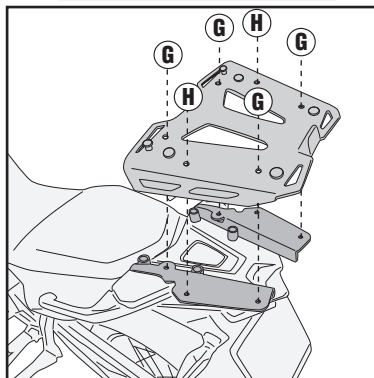

N°	Descrizione	Caratteristiche	Codice	Quantità
1	Supporto - Support - Support Halterung - Soporte - Apoio	-	GL4201DXV GL4201SXV	2(Right;Left)
2	Vite - Screw Vis - Schraube Tornillo - Parafuso	TCEI M8X75	875TCEI	2
3	Vite - Screw Vis - Schraube Tornillo - Parafuso	TCEI M8x65	865TCEI	2
4	Vite - Screw Vis - Schraube Tornillo - Parafuso	TCEI M8x45	845TCEI	2
5	Vite - Screw Vis - Schraube Tornillo - Parafuso	TCEI M8x35	835TCEI	2
6	Vite - Screw Vis - Schraube Tornillo - Parafuso	TSP M6x20	620TSP	2
7	Vite - Screw Vis - Schraube Tornillo - Parafuso	TCEI M6x25	625TCEI	2
8	Rondella - Washer - Rondelle Scheibe - Arandela - Arruela	Foro Ø8/Esterno Ø20 Sp.2mm	820RON	4
9	Rondella - Washer - Rondelle Scheibe - Arandela - Arruela	Ø6	6RON	2
10	Rondella - Washer - Rondelle Scheibe - Arandela - Arruela	Foro Ø6/Esterno Ø18 Sp.1,5mm	618RON	2
11	Distanziale - Spacer Entretoise - Distanzstueck Distanciador - Espaçador	Ø14x8 Foro 8,5mm	C14L8F8,5T	2
12	Distanziale - Spacer Entretoise - Distanzstueck Distanciador - Espaçador	Ø14x10 Foro 8,5mm	C14L10F8,5T	4
13	Dado - Bolt - Erou Mutter - Tuerca - Porca	Dado Autobloccante Flangiato Alto M6	6DADIAFLN	2
14	Coprivite - Screw Cap Cache Vis - Stopsschraube Tapa Tornillo - Capa do Parafuso	-	Z801	4
15	Componenti Originali - Original Parts Parties Originales - Original Bauteile Componentes Originales - Componentes Originais	-	-	-
16	Particolari Inclusi Nel Kit Viteria Della Piastra Components Included In The Fitting Kit Of The Plate Pièces Incluses Dans Le Kit De Vis De La Platine Die Einzelnen Teile Sind Bei Montagekit Der Platte Enthalten Despieces Incluidos En El Kit De Anclajes De La Parrilla Explodiu Incluído No Kit As Âncoras Da Grelha	-	-	-

KTM 790 ADVENTURE R

REMOVE

E

F

M9 PLATE

M8 PLATE

M5/M5M/M6M PLATE

ISTRUZIONI DI MONTAGGIO - MOUNTING INSTRUCTIONS
 INSTRUCTIONS DE MONTAGE - BAUANLEITUNG
 INSTRUCCIONES DE MONTAJE - INSTRUÇÕES DE MONTAGEM