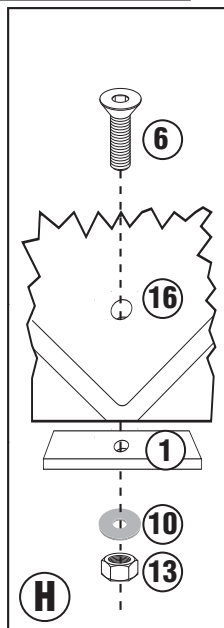

N°	Descrizione	Caratteristiche	Codice	Quantità
1	Supporto - Support - Support Halterung - Soporte - Apoio	-	GL4201DXV GL4201SXV	2(Right;Left)
2	Vite - Screw Vis - Schraube Tornillo - Parafuso	TCEI M8X75	875TCEI	2
3	Vite - Screw Vis - Schraube Tornillo - Parafuso	TCEI M8x65	865TCEI	2
4	Vite - Screw Vis - Schraube Tornillo - Parafuso	TCEI M8x45	845TCEI	2
5	Vite - Screw Vis - Schraube Tornillo - Parafuso	TCEI M8x35	835TCEI	2
6	Vite - Screw Vis - Schraube Tornillo - Parafuso	TSP M6x20	620TSP	2
7	Vite - Screw Vis - Schraube Tornillo - Parafuso	TCEI M6x25	625TCEI	2
8	Rondella - Washer - Rondelle Scheibe - Arandela - Arruela	Foro Ø8/Esterno Ø20 Sp.2mm	820RON	4
9	Rondella - Washer - Rondelle Scheibe - Arandela - Arruela	Ø6	6RON	2
10	Rondella - Washer - Rondelle Scheibe - Arandela - Arruela	Foro Ø6/Esterno Ø18 Sp.1,5mm	618RON	2
11	Distanziale - Spacer Entretoise - Distanzstueck Distanciador - Espaçador	Ø14x8 Foro 8,5mm	C14L8F8,5T	2
12	Distanziale - Spacer Entretoise - Distanzstueck Distanciador - Espaçador	Ø14x10 Foro 8,5mm	C14L10F8,5T	4
13	Dado - Bolt - Erou Mutter - Tuerca - Porca	Dado Autobloccante Flangiato Alto M6	6DADIAFLN	2
14	Coprivite - Screw Cap Cache Vis - Stopsschraube Tapa Tornillo - Capa do Parafuso	-	Z801	4
15	Componenti Originali - Original Parts Parties Originales - Original Bauteile Componentes Originales - Componentes Originais	-	-	-
16	Particolari Inclusi Nel Kit Viteria Della Piastra Components Included In The Fitting Kit Of The Plate Pièces Incluses Dans Le Kit De Vis De La Platine Die Einzelnen Teile Sind Bei Montagekit Der Platte Enthalten Despieces Incluidos En El Kit De Anclajes De La Parrilla Explodiu Incluído No Kit As Âncoras Da Grelha	-	-	-

KTM 790 ADVENTURE R

REMOVE

E

F

M9 PLATE

M8 PLATE

M5/M5M/M6M PLATE

ISTRUZIONI DI MONTAGGIO - MOUNTING INSTRUCTIONS
 INSTRUCTIONS DE MONTAGE - BAUANLEITUNG
 INSTRUCCIONES DE MONTAJE - INSTRUÇÕES DE MONTAGEM