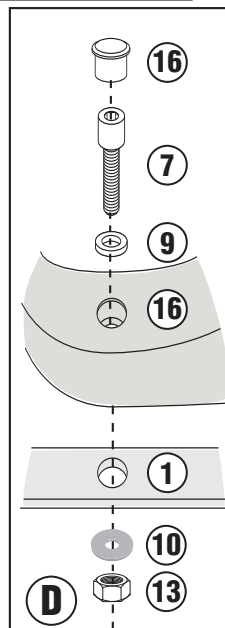

N°	Descrizione	Caratteristiche	Codice	Quantità
1	Supporto - Support - Support Halterung - Soporte - Apoio	-	GL4201DXV GL4201SXV	2(Right;Left)
2	Vite - Screw Vis - Schraube Tornillo - Parafuso	TCEI M8X75	875TCEI	2
3	Vite - Screw Vis - Schraube Tornillo - Parafuso	TCEI M8x65	865TCEI	2
4	Vite - Screw Vis - Schraube Tornillo - Parafuso	TCEI M8x45	845TCEI	2
5	Vite - Screw Vis - Schraube Tornillo - Parafuso	TCEI M8x35	835TCEI	2
6	Vite - Screw Vis - Schraube Tornillo - Parafuso	TSP M6x20	620TSP	2
7	Vite - Screw Vis - Schraube Tornillo - Parafuso	TCEI M6x25	625TCEI	2
8	Rondella - Washer - Rondelle Scheibe - Arandela - Arruela	Foro Ø8/Esterno Ø20 Sp.2mm	820RON	4
9	Rondella - Washer - Rondelle Scheibe - Arandela - Arruela	Ø6	6RON	2
10	Rondella - Washer - Rondelle Scheibe - Arandela - Arruela	Foro Ø6/Esterno Ø18 Sp.1,5mm	618RON	2
11	Distanziale - Spacer Entretoise - Distanzstueck Distanciador - Espaçador	Ø14x8 Foro 8,5mm	C14L8F8,5T	2
12	Distanziale - Spacer Entretoise - Distanzstueck Distanciador - Espaçador	Ø14x10 Foro 8,5mm	C14L10F8,5T	4
13	Dado - Bolt - Erou Mutter - Tuerca - Porca	Dado Autobloccante Flangiato Alto M6	6DADIAFLN	2
14	Coprivite - Screw Cap Cache Vis - Stopsschraube Tapa Tornillo - Capa do Parafuso	-	Z801	4
15	Componenti Originali - Original Parts Parties Originales - Original Bauteile Componentes Originales - Componentes Originais	-	-	-
16	Particolari Inclusi Nel Kit Viteria Della Piastra Components Included In The Fitting Kit Of The Plate Pièces Incluses Dans Le Kit De Vis De La Platine Die Einzelnen Teile Sind Bei Montagekit Der Platte Enthalten Despieces Incluidos En El Kit De Anclajes De La Parrilla Explodiu Incluído No Kit As Âncoras Da Grelha	-	-	-

KTM 790 ADVENTURE R

REMOVE

E

F

M9 PLATE

M8 PLATE

M5/M5M/M6M PLATE

ISTRUZIONI DI MONTAGGIO - MOUNTING INSTRUCTIONS
 INSTRUCTIONS DE MONTAGE - BAUANLEITUNG
 INSTRUCCIONES DE MONTAJE - INSTRUÇÕES DE MONTAGEM