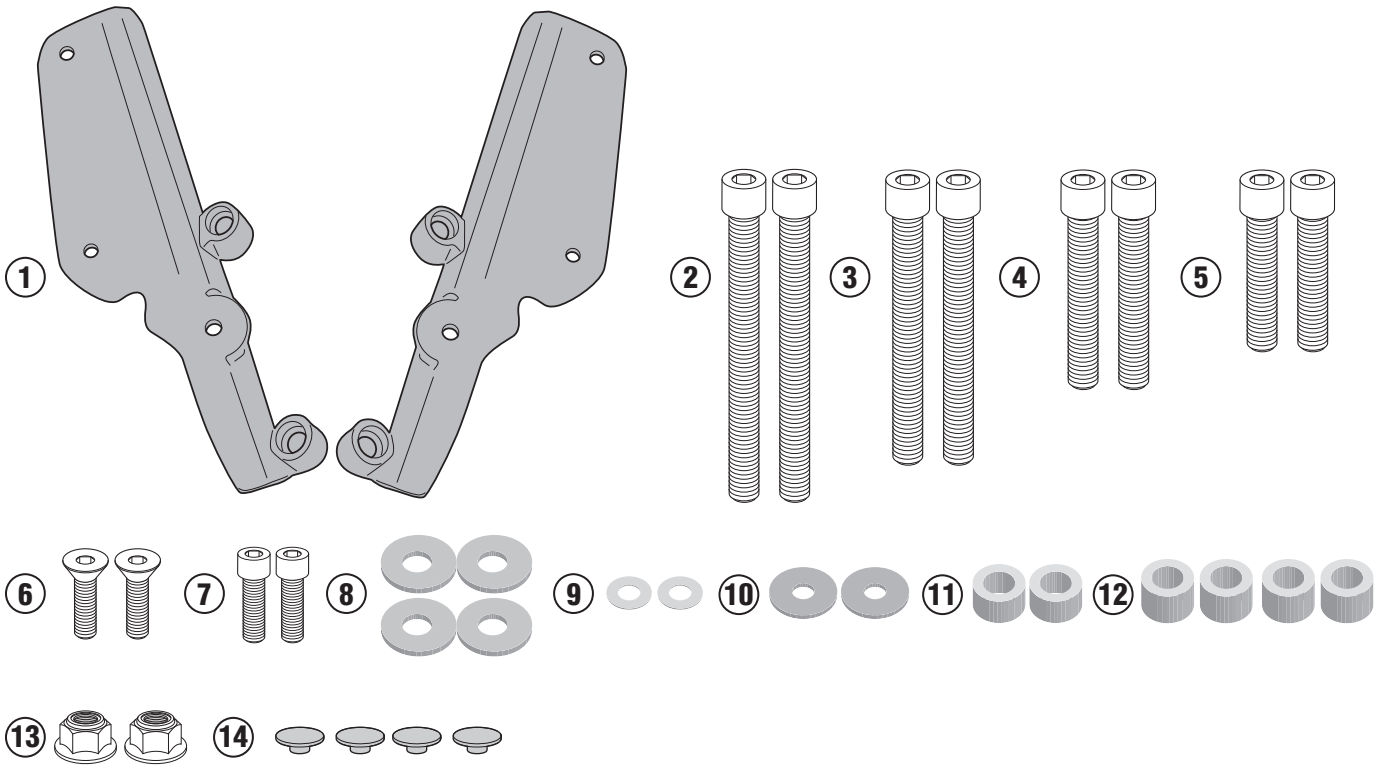

SR7710 - KR7710

PORTAPACCO SPECIFICO - SPECIFIC HOLDER - PORTE-PAQUET SPÉCIFIQUE - SPEZIFISCHER TRÄGER - PORTA-EQUIPAJE ESPECÍFICO - TRANSPORTADOR ESPECÍFICO

KTM 790 ADVENTURE (2019)/KTM 790 ADVENTURE R(2019)

N°	Descrizione	Caratteristiche	Codice	Quantità
1	Supporto - Support - Support Halterung - Soporte - Apoio	-	GL4201DXV GL4201SXV	2(Right;Left)
2	Vite - Screw Vis - Schraube Tornillo - Parafuso	TCEI M8X75	875TCEI	2
3	Vite - Screw Vis - Schraube Tornillo - Parafuso	TCEI M8x65	865TCEI	2
4	Vite - Screw Vis - Schraube Tornillo - Parafuso	TCEI M8x45	845TCEI	2
5	Vite - Screw Vis - Schraube Tornillo - Parafuso	TCEI M8x35	835TCEI	2
6	Vite - Screw Vis - Schraube Tornillo - Parafuso	TSP M6x20	620TSP	2
7	Vite - Screw Vis - Schraube Tornillo - Parafuso	TCEI M6x25	625TCEI	2
8	Rondella - Washer - Rondelle Scheibe - Arandela - Arruela	Foro Ø8/Esterno Ø20 Sp.2mm	820RON	4
9	Rondella - Washer - Rondelle Scheibe - Arandela - Arruela	Ø6	6RON	2
10	Rondella - Washer - Rondelle Scheibe - Arandela - Arruela	Foro Ø6/Esterno Ø18 Sp.1,5mm	618RON	2
11	Distanziale - Spacer Entretoise - Distanzstueck Distanciador - Espaçador	Ø14x8 Foro 8,5mm	C14L8F8,5T	2
12	Distanziale - Spacer Entretoise - Distanzstueck Distanciador - Espaçador	Ø14x10 Foro 8,5mm	C14L10F8,5T	4
13	Dado - Bolt - Erou Mutter - Tuerca - Porca	Dado Autobloccante Flangiato Alto M6	6DADIAFLN	2
14	Coprivite - Screw Cap Cache Vis - Stopsschraube Tapa Tornillo - Capa do Parafuso	-	Z801	4
15	Componenti Originali - Original Parts Parties Originales - Original Bauteile Componentes Originales - Componentes Originais	-	-	-
16	Particolari Inclusi Nel Kit Viteria Della Piastra Components Included In The Fitting Kit Of The Plate Pièces Incluses Dans Le Kit De Vis De La Platine Die Einzelnen Teile Sind Bei Montagekit Der Platte Enthalten Despieces Incluidos En El Kit De Anclajes De La Parrilla Explodiu Incluído No Kit As Âncoras Da Grelha	-	-	-

SR7710 - KR7710

PORTAPACCO SPECIFICO - SPECIFIC HOLDER - PORTE-PAQUET SPÉCIFIQUE - SPEZIFISCHER TRÄGER - PORTA-EQUIPAJE ESPECÍFICO - TRANSPORTADOR ESPECÍFICO

KTM 790 ADVENTURE (2019)/KTM 790 ADVENTURE R(2019)