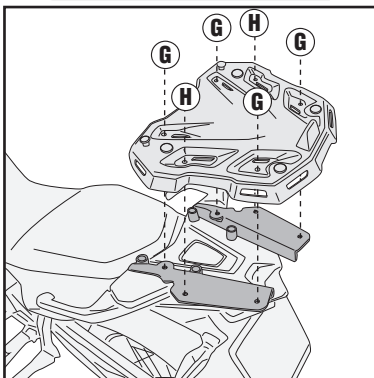

N°	Descrizione	Caratteristiche	Codice	Quantità
1	Supporto - Support - Support Halterung - Soporte - Apoio	-	GL4201DXV GL4201SXV	2(Right;Left)
2	Vite - Screw Vis - Schraube Tornillo - Parafuso	TCEI M8X75	875TCEI	2
3	Vite - Screw Vis - Schraube Tornillo - Parafuso	TCEI M8x65	865TCEI	2
4	Vite - Screw Vis - Schraube Tornillo - Parafuso	TCEI M8x45	845TCEI	2
5	Vite - Screw Vis - Schraube Tornillo - Parafuso	TCEI M8x35	835TCEI	2
6	Vite - Screw Vis - Schraube Tornillo - Parafuso	TSP M6x20	620TSP	2
7	Vite - Screw Vis - Schraube Tornillo - Parafuso	TCEI M6x25	625TCEI	2
8	Rondella - Washer - Rondelle Scheibe - Arandela - Arruela	Foro Ø8/Esterno Ø20 Sp.2mm	820RON	4
9	Rondella - Washer - Rondelle Scheibe - Arandela - Arruela	Ø6	6RON	2
10	Rondella - Washer - Rondelle Scheibe - Arandela - Arruela	Foro Ø6/Esterno Ø18 Sp.1,5mm	618RON	2
11	Distanziale - Spacer Entretoise - Distanzstueck Distanciador - Espaçador	Ø14x8 Foro 8,5mm	C14L8F8,5T	2
12	Distanziale - Spacer Entretoise - Distanzstueck Distanciador - Espaçador	Ø14x10 Foro 8,5mm	C14L10F8,5T	4
13	Dado - Bolt - Erou Mutter - Tuerca - Porca	Dado Autobloccante Flangiato Alto M6	6DADIAFLN	2
14	Coprivite - Screw Cap Cache Vis - Stopsschraube Tapa Tornillo - Capa do Parafuso	-	Z801	4
15	Componenti Originali - Original Parts Parties Originales - Original Bauteile Componentes Originales - Componentes Originais	-	-	-
16	Particolari Inclusi Nel Kit Viteria Della Piastra Components Included In The Fitting Kit Of The Plate Pièces Incluses Dans Le Kit De Vis De La Platine Die Einzelnen Teile Sind Bei Montagekit Der Platte Enthalten Despieces Incluidos En El Kit De Anclajes De La Parrilla Explodiu Incluído No Kit As Âncoras Da Grelha	-	-	-

KTM 790 ADVENTURE R

REMOVE

E

F

M9 PLATE

M8 PLATE

M5/M5M/M6M PLATE

ISTRUZIONI DI MONTAGGIO - MOUNTING INSTRUCTIONS
 INSTRUCTIONS DE MONTAGE - BAUANLEITUNG
 INSTRUCCIONES DE MONTAJE - INSTRUÇÕES DE MONTAGEM