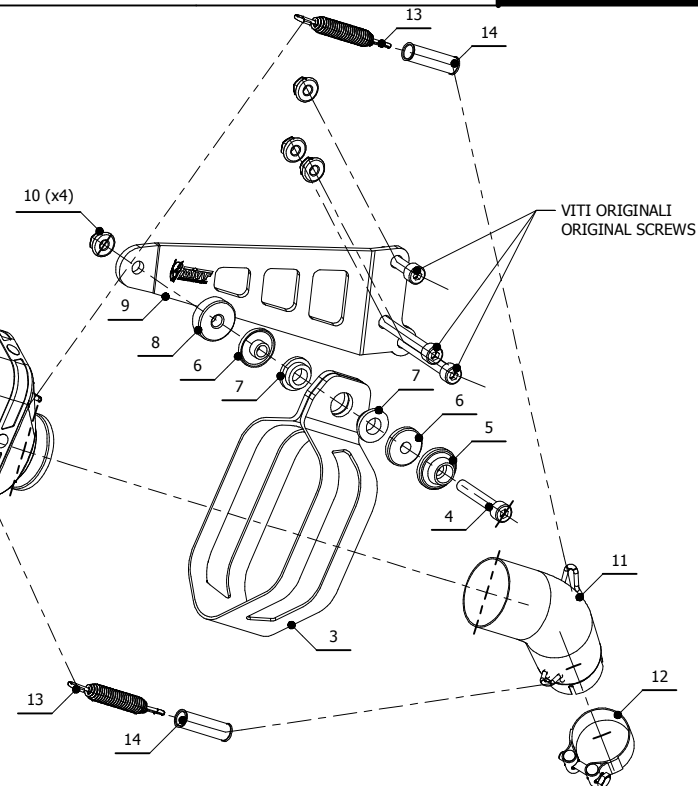

MODEL BMW C600 SPORT / C650 GT

YEAR 2012-->

LINE SPORT

MUFFLER SPEED EDGE

SCHEMATIC

Note:
C600 SPORT use hole : 1-2-3
C650 GT use hole : 1-3

C 600 SPORT

C 650 GT

ELENCO PARTI / PARTS LIST

#	QTÀ / QTY	DESCRIZIONE / DESCRIPTION	CODICE / CODE
1	1	Tappo in gomma / Rubber stopper	50.73.266.1
2	1	Silenziatore / Muffler	SPEED EDGE 350
3	1	Staffa in carbonio / Carbon fiber bracket	50.SS.814.1
4	1	Vite M8x50 / Screw M8x50	50.73.074.1
5	1	Rondella in alluminio nera / Black aluminium washer	50.73.221.1
6	2	Boccola / Bush	50.73.381.1
7	2	Silentblock / Silentblock	50.73.380.1
8	1	Distanziale in alluminio / Aluminium spacer	50.SS.645.1
9	1	Staffa / Bracket	50.SS.696.0
10	4	Dado M8 flangiato / Flanged nut M8	50.73.393.1
11	1	Tubo di raccordo / Link pipe	9773B013SHX
12	1	Fascetta Ø 40/43 mm / Pipe clamp Ø 40/43 mm	50.FA.005.1
13	2	Molla media / Middle spring	50.73.359.1
14	2	Tube in gomma per molla / Rubber pipe for spring	50.73.210.1
*** OPTIONAL PARTS ***			
15	1	Db Killer / Db Killer	50.DK.088.0
16	1	Vite M5 x 8 / Screw M5 x 8	50.73.459.1

APPLICAZIONI / APPLICATIONS

CODICE / CODE	TUBO / PIPE	SILENZIATORE / MUFFLER	FASCETTA / CLAMP
B.013.LRX	INOX / ST. STEEL	INOX (COPPE CARBONIO) / ST. STEEL (CARBON CAPS)	CARBONIO / CARBON FIBER
B.013.LRB	INOX / ST. STEEL	STEEL BLACK	CARBONIO / CARBON FIBER