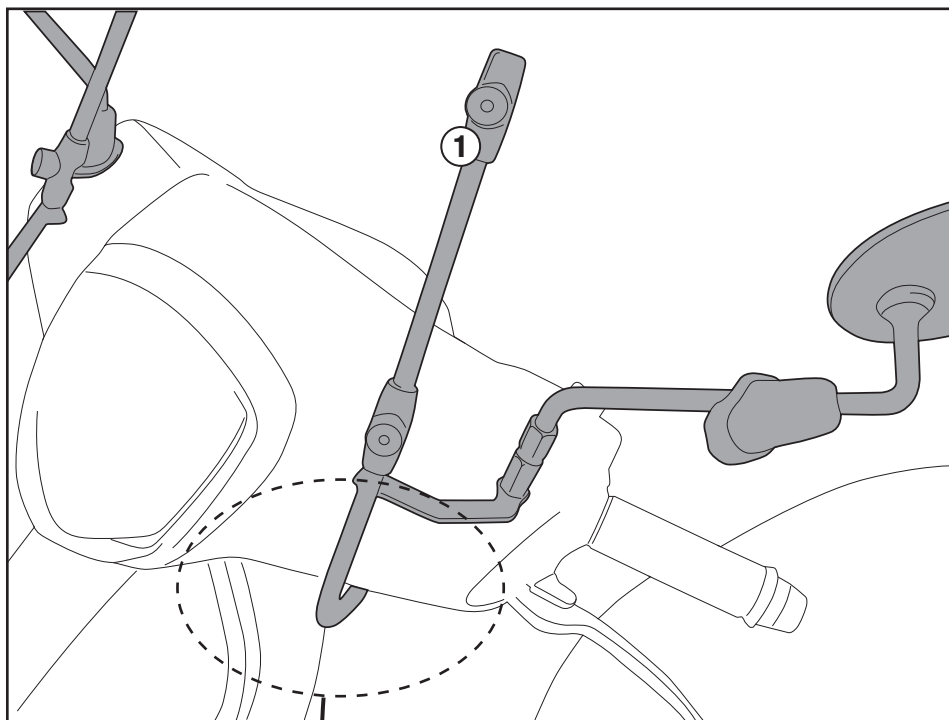

A6102A - A6102A

ATTACCHI SPECIFICI PER - SPECIFIC FITTING KIT FOR - KIT DE MONTAGE SPECIFIQUE POUR - SPEZIFISCHER MONTAGEKIT FÜR - ANCLAJE ESPECÍFICO PARA

KYMCO LIKE 50-125-200cc (2009-2012)

N°	Descrizione	Caratteristiche	Codice	Quantità	
1	Supporto - Support - Support Halterung - Soporte			2 (Dx,Sx)	
2	Vite - Screw Vis - Schraube Tornillo	TEF M8x45		2	
3	Vite - Screw Vis - Schraube Tornillo	TBEI M6x25	-	4	
4	Distanziale - Spacer Entretoise - Distanzstueck - Distanciadór	tubetto 12x25 sp 1.5mm		2	
5	Boccola Di Ritenzione - Plastic Bush Douille Plastique - Plastik Buchse Casquillo	-	Z871N	4	
6	Gommino - Fairleader Chaumard - Gummi Goma		Z268	4	
7	-	-	-		

A6102A - A6102A

ATTACCHI SPECIFICI PER - SPECIFIC FITTING KIT FOR - KIT DE MONTAGE SPECIFIQUE POUR - SPEZIFISCHER MONTAGEKIT FÜR - ANCLAJE ESPECÍFICO PARA

KYMCO LIKE 50-125-200cc (2009-2012)

A6102A - A6102A

ATTACCHI SPECIFICI PER - SPECIFIC FITTING KIT FOR - KIT DE MONTAGE SPECIFIQUE POUR - SPEZIFISCHER MONTAGEKIT FÜR - ANCLAJE ESPECÍFICO PARA

KYMCO LIKE 50-125-200cc (2009-2012)