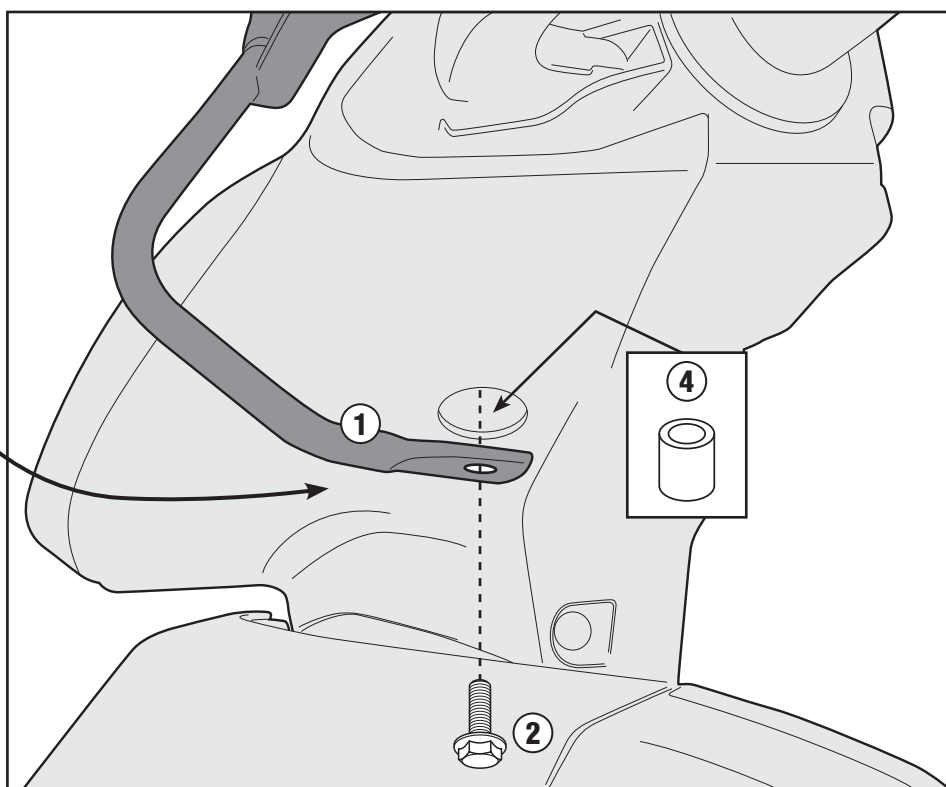

A6102A - A6102A

ATTACCHI SPECIFICI PER - SPECIFIC FITTING KIT FOR - KIT DE MONTAGE SPECIFIQUE POUR - SPEZIFISCHER MONTAGEKIT FÜR - ANCLAJE ESPECÍFICO PARA

KYMCO LIKE 50-125-200cc (2009-2012)

N°	Descrizione	Caratteristiche	Codice	Quantità	
1	Supporto - Support - Support Halterung - Soporte			2 (Dx,Sx)	
2	Vite - Screw Vis - Schraube Tornillo	TEF M8x45		2	
3	Vite - Screw Vis - Schraube Tornillo	TBEI M6x25	-	4	
4	Distanziale - Spacer Entretoise - Distanzstueck - Distanciadór	tubetto 12x25 sp 1.5mm		2	
5	Boccola Di Ritenzione - Plastic Bush Douille Plastique - Plastik Buchse Casquillo	-	Z871N	4	
6	Gommino - Fairleader Chaumard - Gummi Goma		Z268	4	
7	-	-	-		

A6102A - A6102A

ATTACCHI SPECIFICI PER - SPECIFIC FITTING KIT FOR - KIT DE MONTAGE SPECIFIQUE POUR - SPEZIFISCHER MONTAGEKIT FÜR - ANCLAJE ESPECÍFICO PARA

KYMCO LIKE 50-125-200cc (2009-2012)

A6102A - A6102A