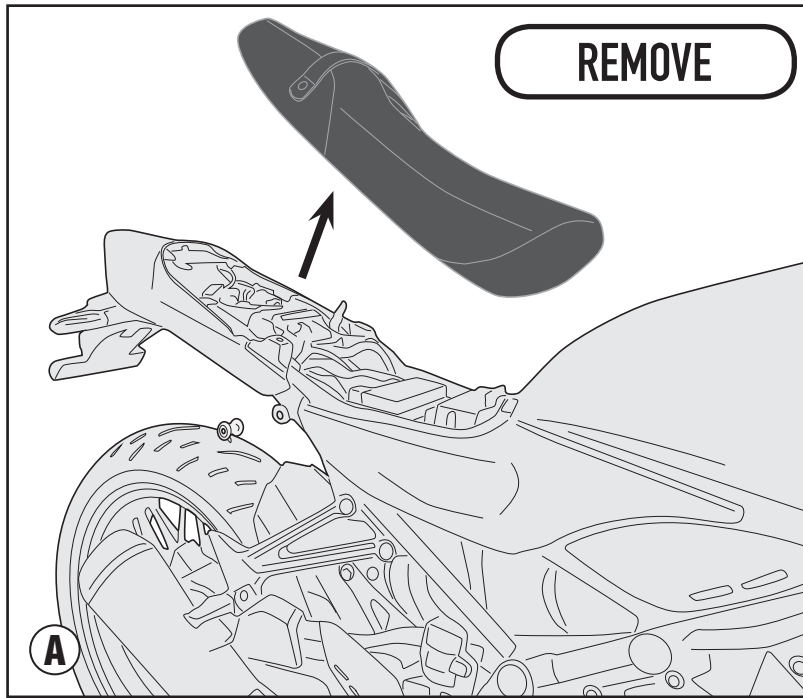

SR4124 - KR4124

PORTAPACCO SPECIFICO - SPECIFIC HOLDER - PORTE-PAQUET SPÉCIFIQUE - SPEZIFISCHER TRÄGER - PORTA-EQUIPAJE ESPECÍFICO - TRANSPORTADOR ESPECÍFICO

KAWASAKI Z900RS (2018)