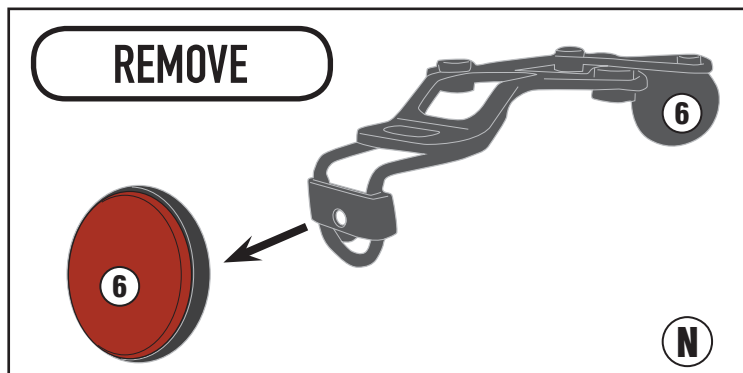

REMOVE

ISTRUZIONI DI MONTAGGIO - MOUNTING INSTRUCTIONS
INSTRUCTIONS DE MONTAGE - BAUANLEITUNG
INSTRUCCIONES DE MONTAJE - INSTRUÇÕES DE MONTAGEM