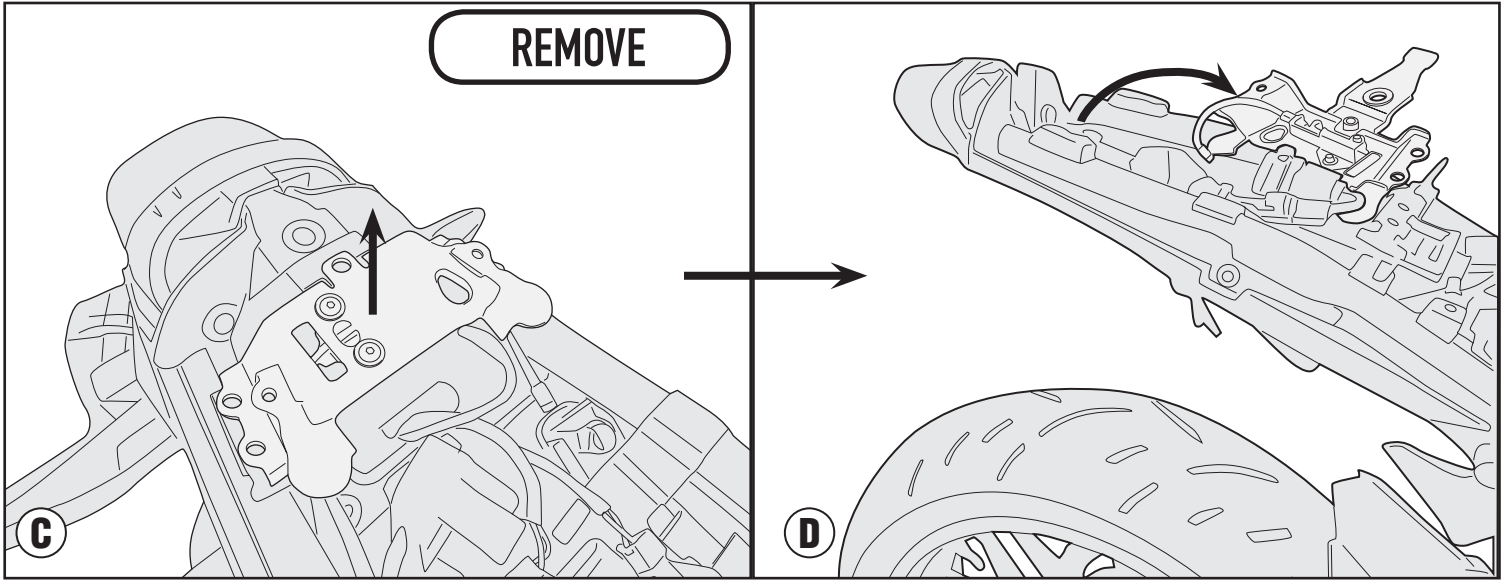

SR4124 - KR4124

PORTAPACCO SPECIFICO - SPECIFIC HOLDER - PORTE-PAQUET SPÉCIFIQUE - SPEZIFISCHER TRÄGER - PORTA-EQUIPAJE ESPECÍFICO - TRANSPORTADOR ESPECÍFICO

KAWASAKI Z900RS (2018)