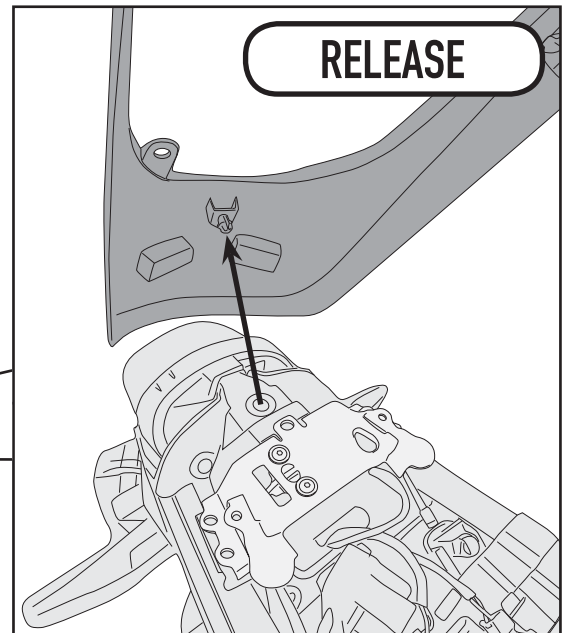

SR4124 - KR4124

PORTAPACCO SPECIFICO - SPECIFIC HOLDER - PORTE-PAQUET SPÉCIFIQUE - SPEZIFISCHER TRÄGER - PORTA-EQUIPAJE ESPECÍFICO - TRANSPORTADOR ESPECÍFICO

KAWASAKI Z900RS (2018)