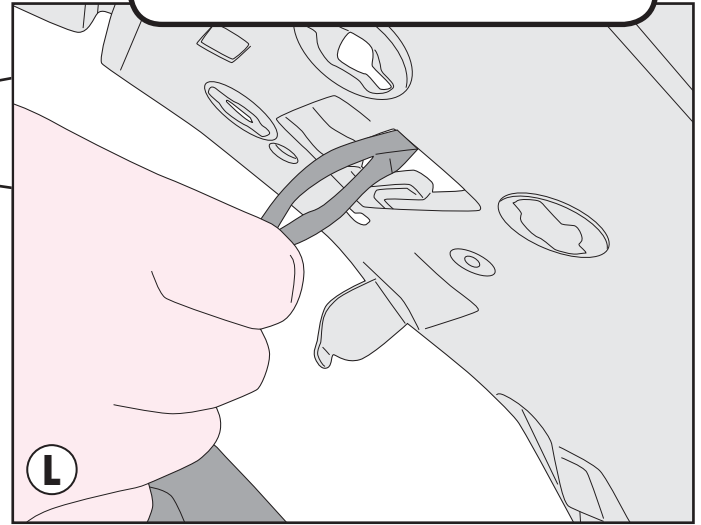

SR4124 - KR4124

PORTAPACCO SPECIFICO - SPECIFIC HOLDER - PORTE-PAQUET SPÉCIFIQUE - SPEZIFISCHER TRÄGER - PORTA-EQUIPAJE ESPECÍFICO - TRANSPORTADOR ESPECÍFICO

KAWASAKI Z900RS (2018)

MOUNTING

REINSERT WIRES