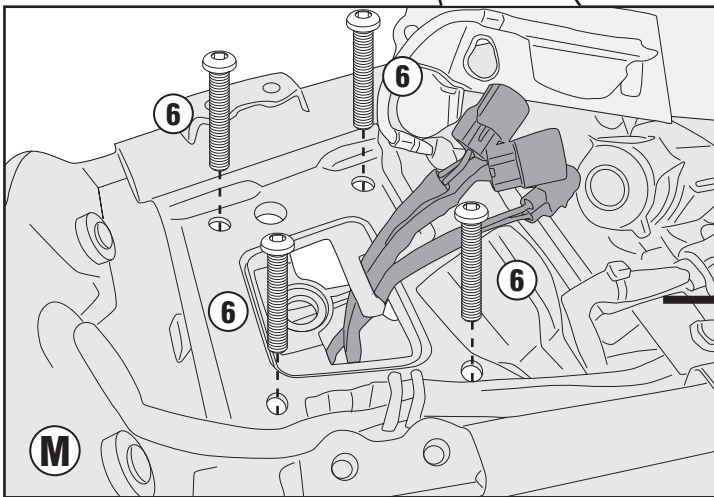

SR4124 - KR4124

PORTAPACCO SPECIFICO - SPECIFIC HOLDER - PORTE-PAQUET SPÉCIFIQUE - SPEZIFISCHER TRÄGER - PORTA-EQUIPAJE ESPECÍFICO - TRANSPORTADOR ESPECÍFICO

KAWASAKI Z900RS (2018)

MOUNTING

REINSERT WIRES