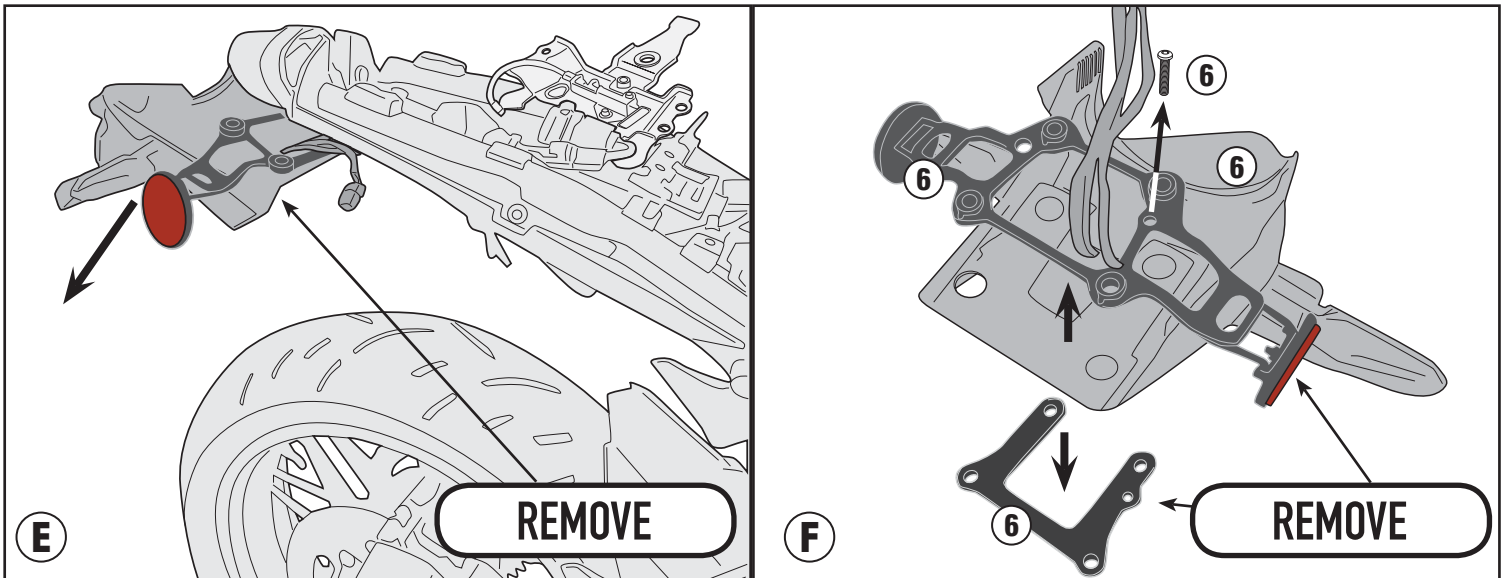

SR4124 - KR4124

PORTAPACCO SPECIFICO - SPECIFIC HOLDER - PORTE-PAQUET SPÉCIFIQUE - SPEZIFISCHER TRÄGER - PORTA-EQUIPAJE ESPECÍFICO - TRANSPORTADOR ESPECÍFICO

KAWASAKI Z900RS (2018)