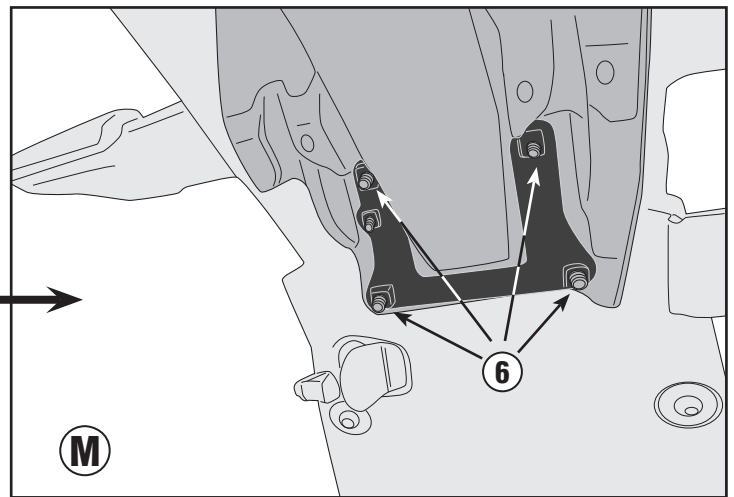

SR4124 - KR4124

PORTAPACCO SPECIFICO - SPECIFIC HOLDER - PORTE-PAQUET SPÉCIFIQUE - SPEZIFISCHER TRÄGER - PORTA-EQUIPAJE ESPECÍFICO - TRANSPORTADOR ESPECÍFICO

KAWASAKI Z900RS (2018)

MOUNTING

REINSERT WIRES