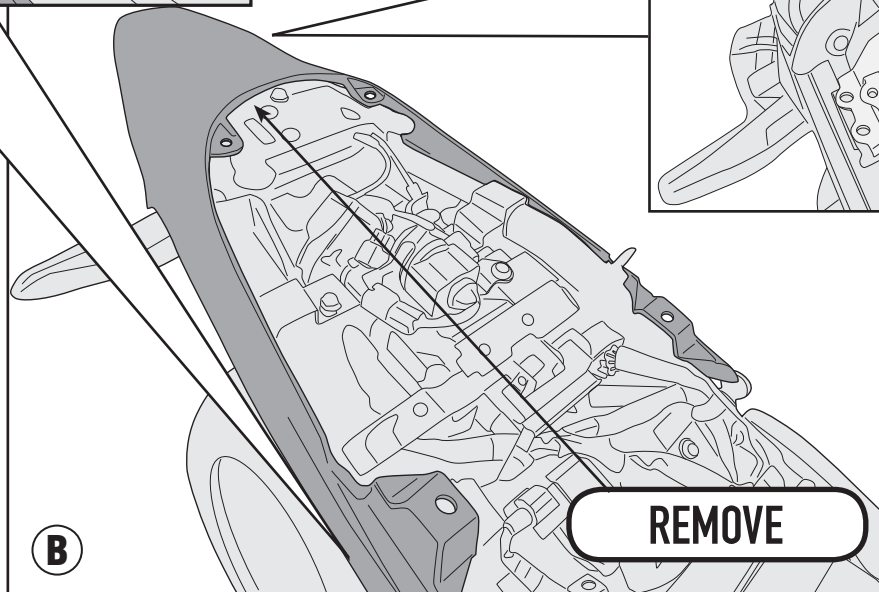

SR4124 - KR4124

PORTAPACCO SPECIFICO - SPECIFIC HOLDER - PORTE-PAQUET SPÉCIFIQUE - SPEZIFISCHER TRÄGER - PORTA-EQUIPAJE ESPECÍFICO - TRANSPORTADOR ESPECÍFICO

KAWASAKI Z900RS (2018)