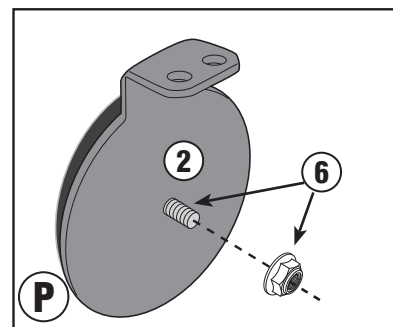

REMOVE

ISTRUZIONI DI MONTAGGIO - MOUNTING INSTRUCTIONS
INSTRUCTIONS DE MONTAGE - BAUANLEITUNG
INSTRUCCIONES DE MONTAJE - INSTRUÇÕES DE MONTAGEM