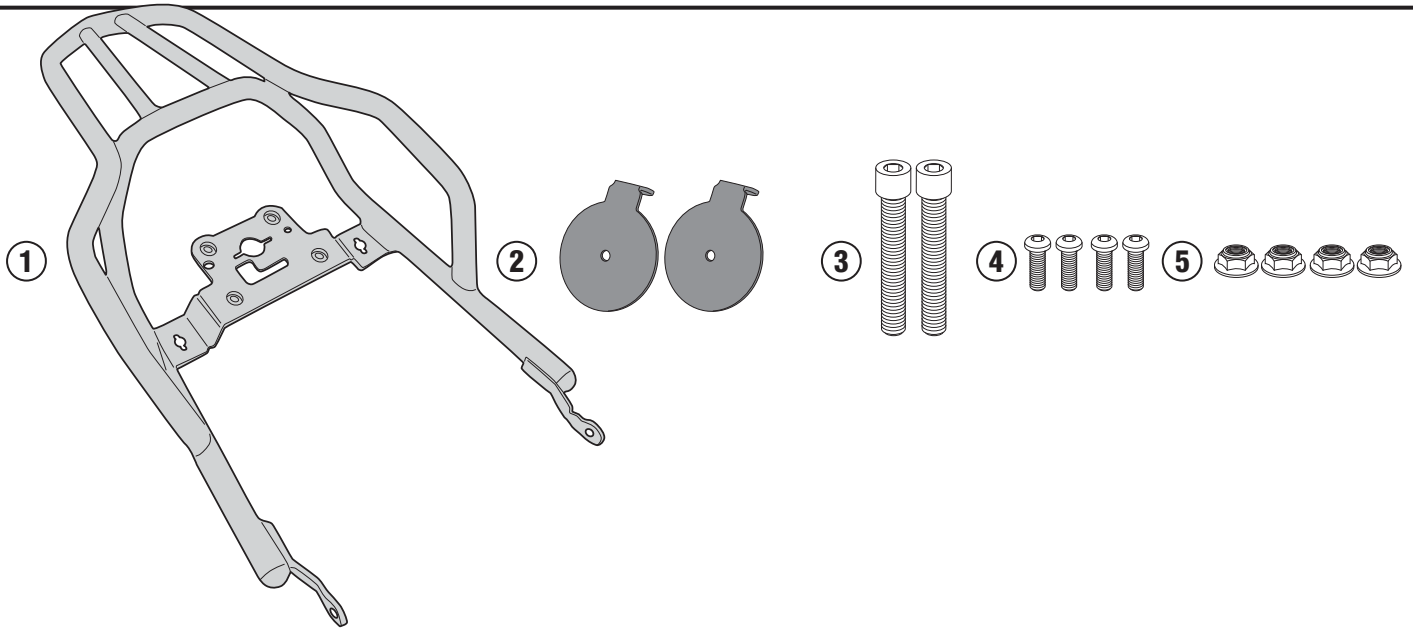

SR4124 - KR4124

PORTAPACCO SPECIFICO - SPECIFIC HOLDER - PORTE-PAQUET SPÉCIFIQUE - SPEZIFISCHER TRÄGER - PORTA-EQUIPAJE ESPECÍFICO - TRANSPORTADOR ESPECÍFICO

KAWASAKI Z900RS (2018)

N°	Descrizione	Caratteristiche	Codice	Quantità
1	Supporto - Support - Support Halterung - Soporte - Apoio	-	SR4124V	1
2	Supporto - Support - Support Halterung - Soporte - Apoio	-	GL3791V	2
3	Vite - Screw Vis - Schraube Tornillo - Parafuso	TCEIX M8x45	845TCEIX	2
4	Vite - Screw Vis - Schraube Tornillo - Parafuso	TBEIX M5x14	514TBEIX	4
5	Dado - Bolt - Erou Mutter - Tuerca - Porca	Dado Autobloccante Metalblock Flangiato Ribassato M5	5DADIAFL	4
6	Componenti Originali - Original Parts Parties Originales - Original Bauteile Componentes Originales - Componentes Originais	-	-	-

SR4124 - KR4124

PORTAPACCO SPECIFICO - SPECIFIC HOLDER - PORTE-PAQUET SPÉCIFIQUE - SPEZIFISCHER TRÄGER - PORTA-EQUIPAJE ESPECÍFICO - TRANSPORTADOR ESPECÍFICO

KAWASAKI Z900RS (2018)

SR4124 - KR4124

PORTAPACCO SPECIFICO - SPECIFIC HOLDER - PORTE-PAQUET SPÉCIFIQUE - SPEZIFISCHER TRÄGER - PORTA-EQUIPAJE ESPECÍFICO - TRANSPORTADOR ESPECÍFICO