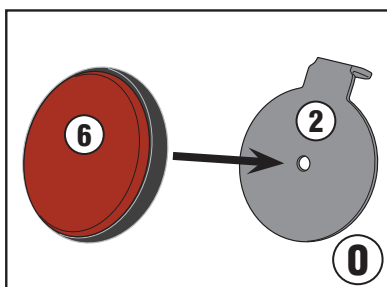

REMOVE

ISTRUZIONI DI MONTAGGIO - MOUNTING INSTRUCTIONS
INSTRUCTIONS DE MONTAGE - BAUANLEITUNG
INSTRUCCIONES DE MONTAJE - INSTRUÇÕES DE MONTAGEM