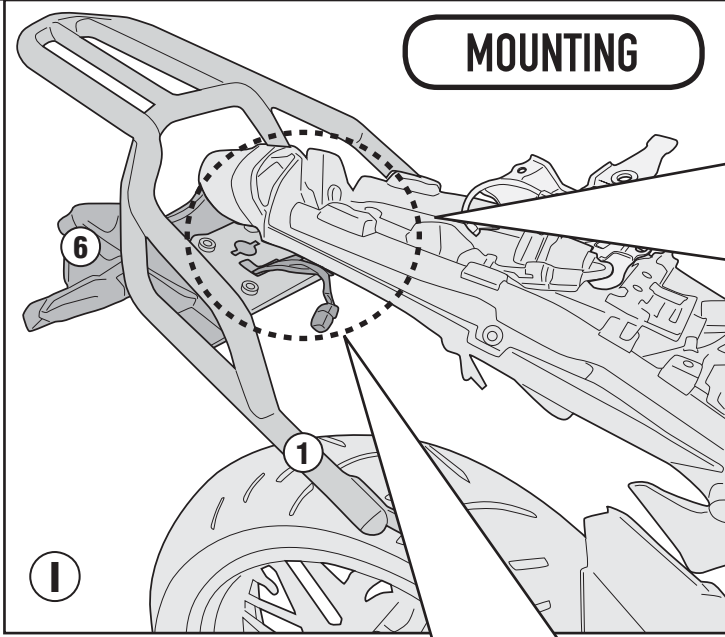

SR4124 - KR4124

PORTAPACCO SPECIFICO - SPECIFIC HOLDER - PORTE-PAQUET SPÉCIFIQUE - SPEZIFISCHER TRÄGER - PORTA-EQUIPAJE ESPECÍFICO - TRANSPORTADOR ESPECÍFICO

KAWASAKI Z900RS (2018)

MOUNTING

REINSERT WIRES