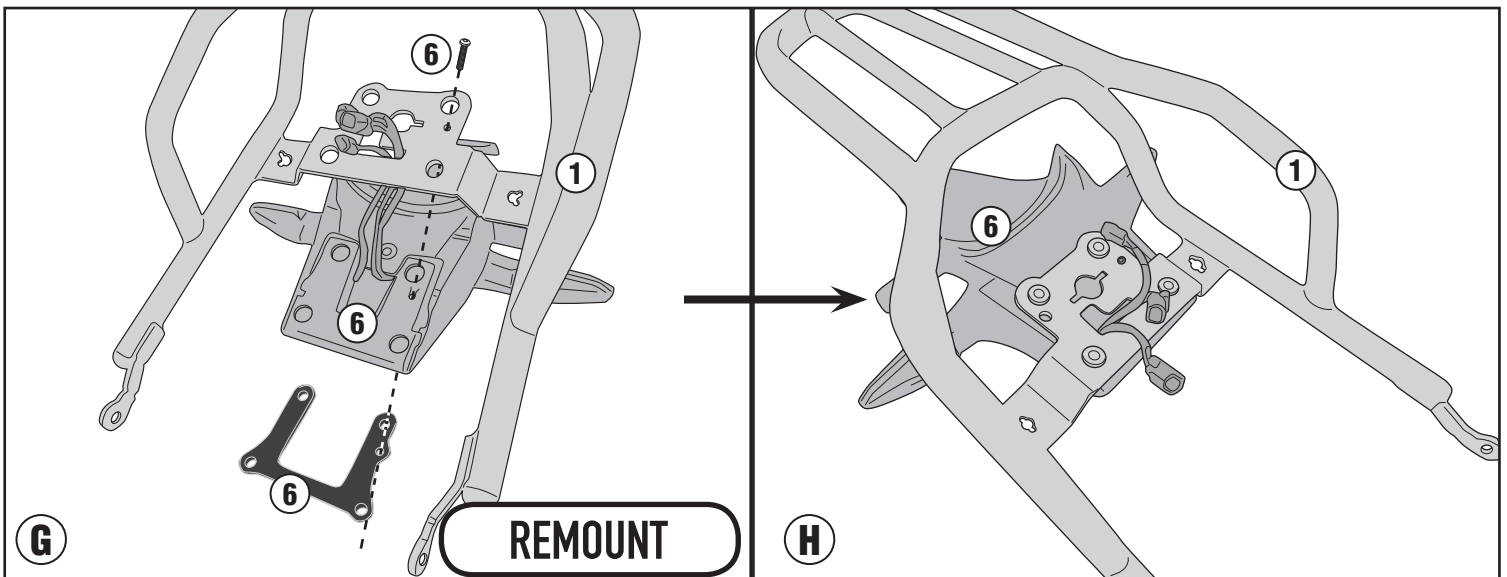

SR4124 - KR4124

PORTAPACCO SPECIFICO - SPECIFIC HOLDER - PORTE-PAQUET SPÉCIFIQUE - SPEZIFISCHER TRÄGER - PORTA-EQUIPAJE ESPECÍFICO - TRANSPORTADOR ESPECÍFICO

KAWASAKI Z900RS (2018)