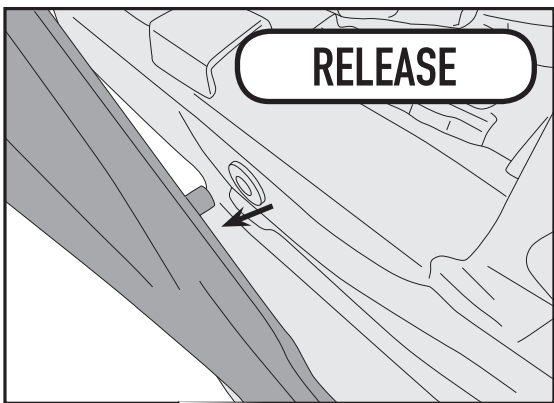

SR4124 - KR4124

PORTAPACCO SPECIFICO - SPECIFIC HOLDER - PORTE-PAQUET SPÉCIFIQUE - SPEZIFISCHER TRÄGER - PORTA-EQUIPAJE ESPECÍFICO - TRANSPORTADOR ESPECÍFICO

KAWASAKI Z900RS (2018)