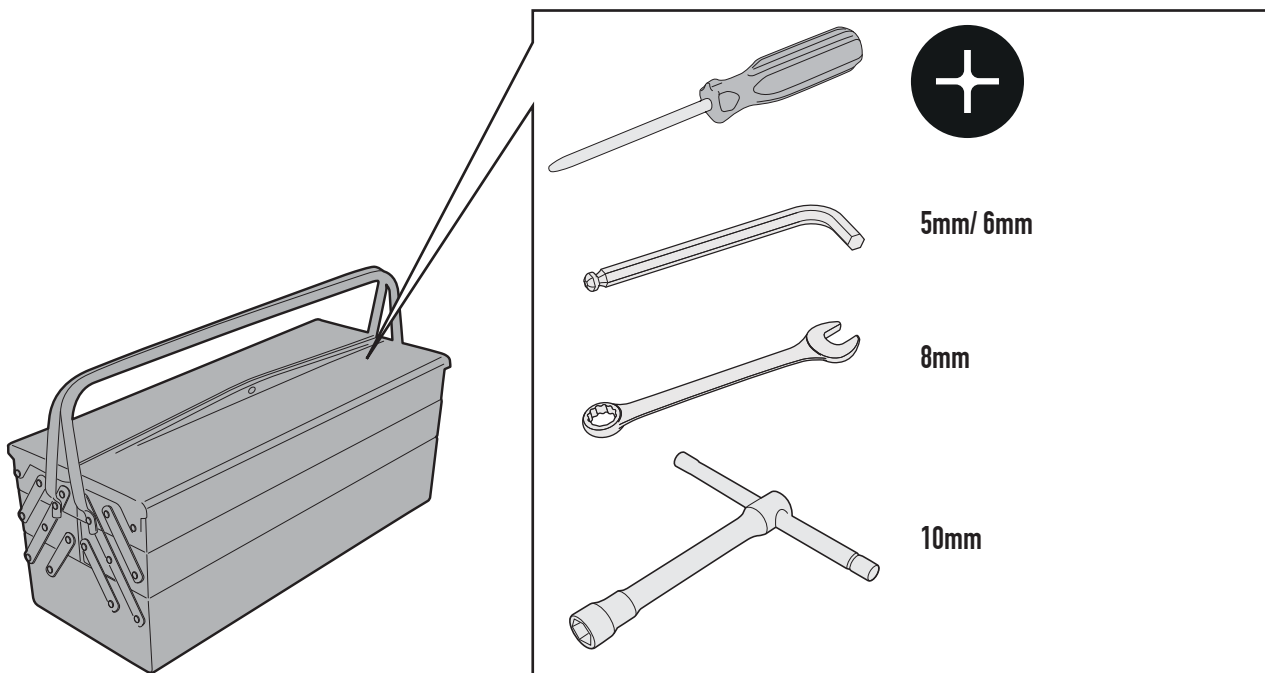

SR4124 - KR4124

PORTAPACCO SPECIFICO - SPECIFIC HOLDER - PORTE-PAQUET SPÉCIFIQUE - SPEZIFISCHER TRÄGER - PORTA-EQUIPAJE ESPECÍFICO - TRANSPORTADOR ESPECÍFICO

KAWASAKI Z900RS (2018)

N°	Descrizione	Caratteristiche	Codice	Quantità
1	Supporto - Support - Support Halterung - Soporte - Apoio	-	SR4124V	1
2	Supporto - Support - Support Halterung - Soporte - Apoio	-	GL3791V	2
3	Vite - Screw Vis - Schraube Tornillo - Parafuso	TCEIX M8x45	845TCEIX	2
4	Vite - Screw Vis - Schraube Tornillo - Parafuso	TBEIX M5x14	514TBEIX	4
5	Dado - Bolt - Erou Mutter - Tuerca - Porca	Dado Autobloccante Metalblock Flangiato Ribassato M5	5DADIAFL	4
6	Componenti Originali - Original Parts Parties Originales - Original Bauteile Componentes Originales - Componentes Originais	-	-	-

ATTENZIONE: PESO MASSIMO SOPPORTABILE 6Kg.

WARNING: MAX. LOADING 6Kg.(13lbs)

ATTENTION: CHARGE MAXIMALE 6Kg.

ACHTUNG: MAXIMALE BELASTUNG 6Kg.

¡ATENCIÓN!: CARGA MÁXIMA AUTORIZADA 6Kg.

ATENÇÃO: CARGA MAXIMA PERMITIDA 6Kg.

SR4124 - KR4124

PORTAPACCO SPECIFICO - SPECIFIC HOLDER - PORTE-PAQUET SPÉCIFIQUE - SPEZIFISCHER TRÄGER - PORTA-EQUIPAJE ESPECÍFICO - TRANSPORTADOR ESPECÍFICO

KAWASAKI Z900RS (2018)