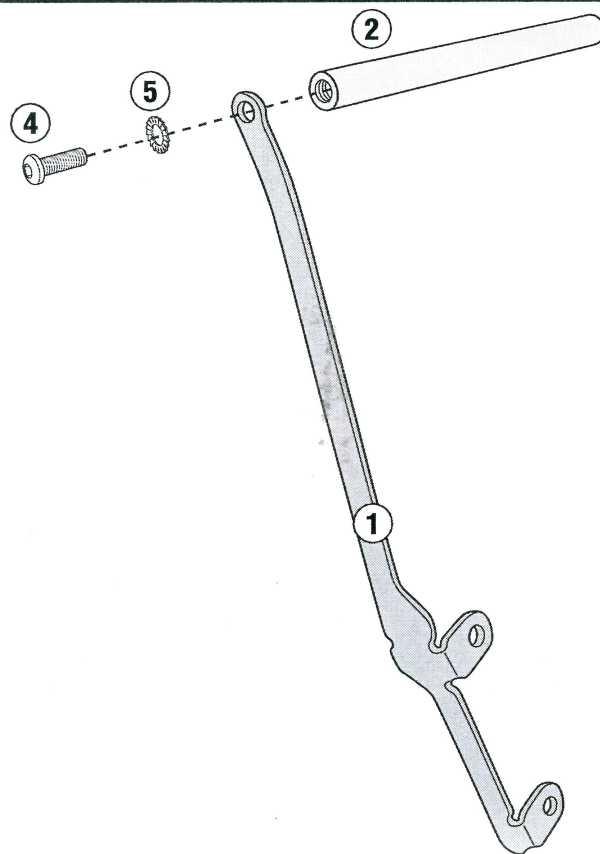

# FB2122 – KFB2122

Traversino – Fairing upper bracket – Support gps pour carenage – Barra –  
 Halterung zur montage am windschild – Suporte  
**YAMAHA MT-09 TRACER (2015)**

N°	Descrizione	Caratteristiche	Codice	Quantità
1	Supporto - Support - Support Halterung - Soporte - Apoio	-	GL3378DXV GL3378SXV	2 (Dx-Sx)
2	Supporto - Support - Support Halterung - Soporte - Apoio	-	GNB1824V	1
3	Vite - Screw Vis - Schraube Tornillo - Parafuso	TBEIFN M6x20	620TBEIFN	4
4	Vite - Screw Vis - Schraube Tornillo - Parafuso	TBEIFF M6x16	616TBEIFF	2
5	Rondella - Washer - Rondelle Scheibe - Arandela - Arruela	Ø6	6RONZ	2
6	Componenti Originali - Original Parts Parties Originales - Original Bauteile Componentes Originales - Componentes Origin	-	-	-
7	Particolari Inclusi nel D2122KIT Components Included In The D2122KIT Pièces Inclues Dans El D2122KIT Bestandteile im D2122KIT enthalten Despieces Incluidos D2122KIT Explodiu incluido da D2122KIT			

# FB2122 - KFB2122

Traversino - Fairing upper bracket - Support gps pour carenage - Barra -  
Halterung zur montage am windschild - Suporte  
**YAMAHA MT-09 TRACER (2015)**