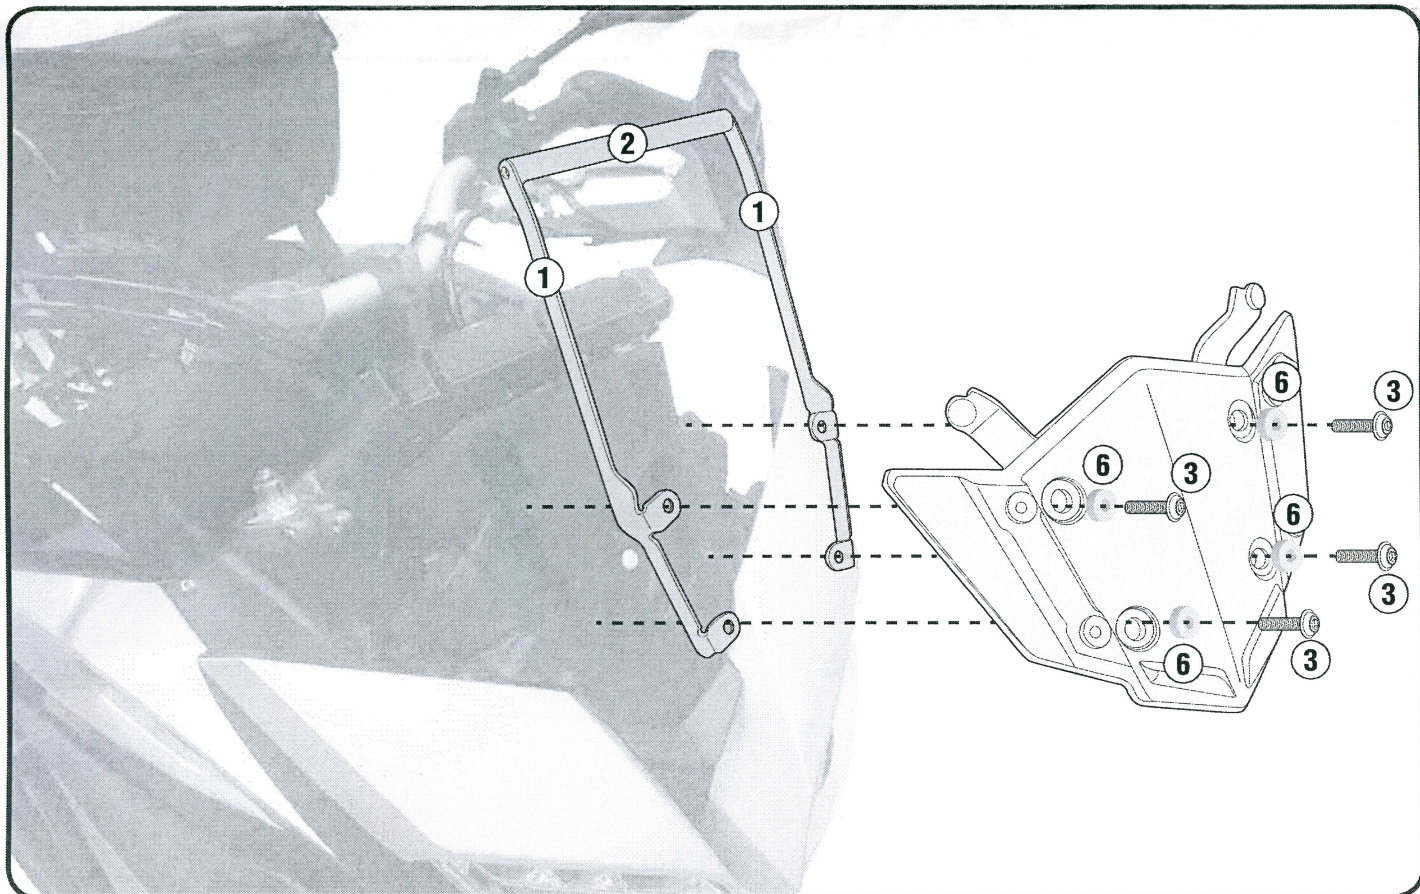

FB2122 - KFB2122

Traversino - Fairing upper bracket - Support gps pour carenage - Barra -
Halterung zur montage am windschild - Suporte
YAMAHA MT-09 TRACER (2015)