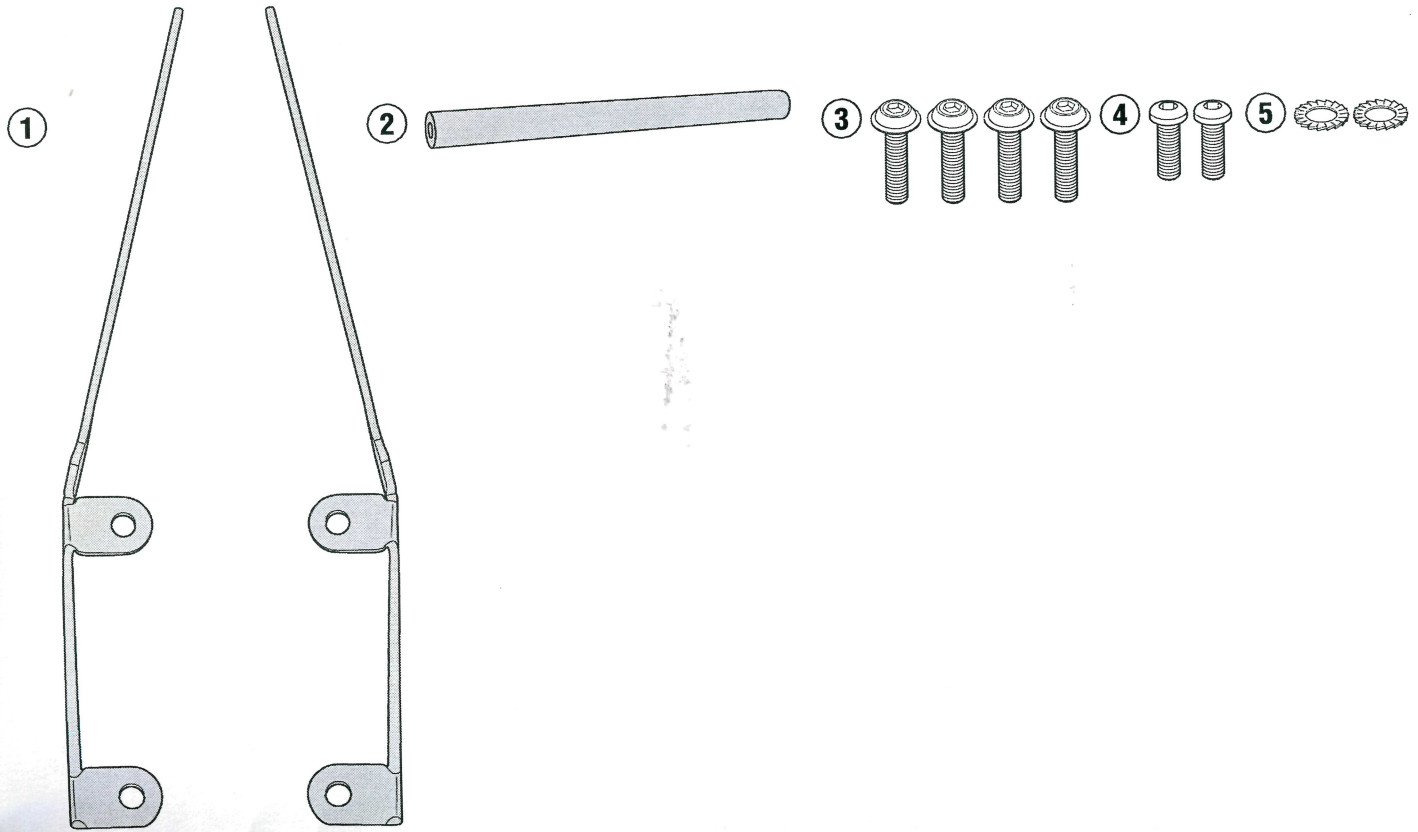

# FB2122 – KFB2122

Traversino – Fairing upper bracket – Support gps pour carenage – Barra –  
 Halterung zur montage am windschild – Suporte  
**YAMAHA MT-09 TRACER (2015)**

N°	Descrizione	Caratteristiche	Codice	Quantità
1	Supporto - Support - Support Halterung - Soporte - Apoio	-	GL3378DXV GL3378SXV	2 (Dx-Sx)
2	Supporto - Support - Support Halterung - Soporte - Apoio	-	GNB1824V	1
3	Vite - Screw Vis - Schraube Tornillo - Parafuso	TBEIFN M6x20	620TBEIFN	4
4	Vite - Screw Vis - Schraube Tornillo - Parafuso	TBEIFF M6x16	616TBEIFF	2
5	Rondella - Washer - Rondelle Scheibe - Arandela - Arruela	Ø6	6RONZ	2
6	Componenti Originali - Original Parts Parties Originales - Original Bauteile Componentes Originales - Componentes Origin	-	-	-
7	Particolari Inclusi nel D2122KIT Components Included In The D2122KIT Pièces Inclues Dans El D2122KIT Bestandteile im D2122KIT enthalten Despieces Incluidos D2122KIT Explodiu incluido da D2122KIT			

# FB2122 - KFB2122

Traversino - Fairing upper bracket - Support gps pour carenage - Barra -  
Halterung zur montage am windschild - Suporte  
**YAMAHA MT-09 TRACER (2015)**