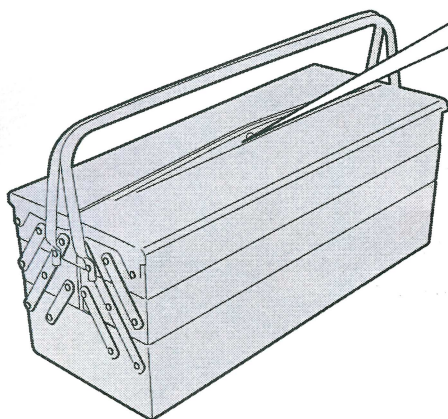

# FB2122 – KFB2122

Traversino – Fairing upper bracket – Support gps pour carenage – Barra –  
 Halterung zur montage am windschild – Suporte  
**YAMAHA MT-09 TRACER (2015)**

N°	Descrizione	Caratteristiche	Codice	Quantità
1	Supporto - Support - Support Halterung - Soporte - Apoio	-	GL3378DXV GL3378SXV	2 (Dx-Sx)
2	Supporto - Support - Support Halterung - Soporte - Apoio	-	GNB1824V	1
3	Vite - Screw Vis - Schraube Tornillo - Parafuso	TBEIFN M6x20	620TBEIFN	4
4	Vite - Screw Vis - Schraube Tornillo - Parafuso	TBEIFF M6x16	616TBEIFF	2
5	Rondella - Washer - Rondelle Scheibe - Arandela - Arruela	Ø6	6RONZ	2
6	Componenti Originali - Original Parts Parties Originales - Original Bauteile Componentes Originales - Componentes Origin	-	-	-
7	Particolari Inclusi nel D2122KIT Components Included In The D2122KIT Pièces Inclues Dans El D2122KIT Bestandteile im D2122KIT enthalten Despieces Incluidos D2122KIT Explodiu incluido da D2122KIT			

# FB2122 - KFB2122

Traversino - Fairing upper bracket - Support gps pour carenage - Barra -  
Halterung zur montage am windschild - Suporte  
**YAMAHA MT-09 TRACER (2015)**