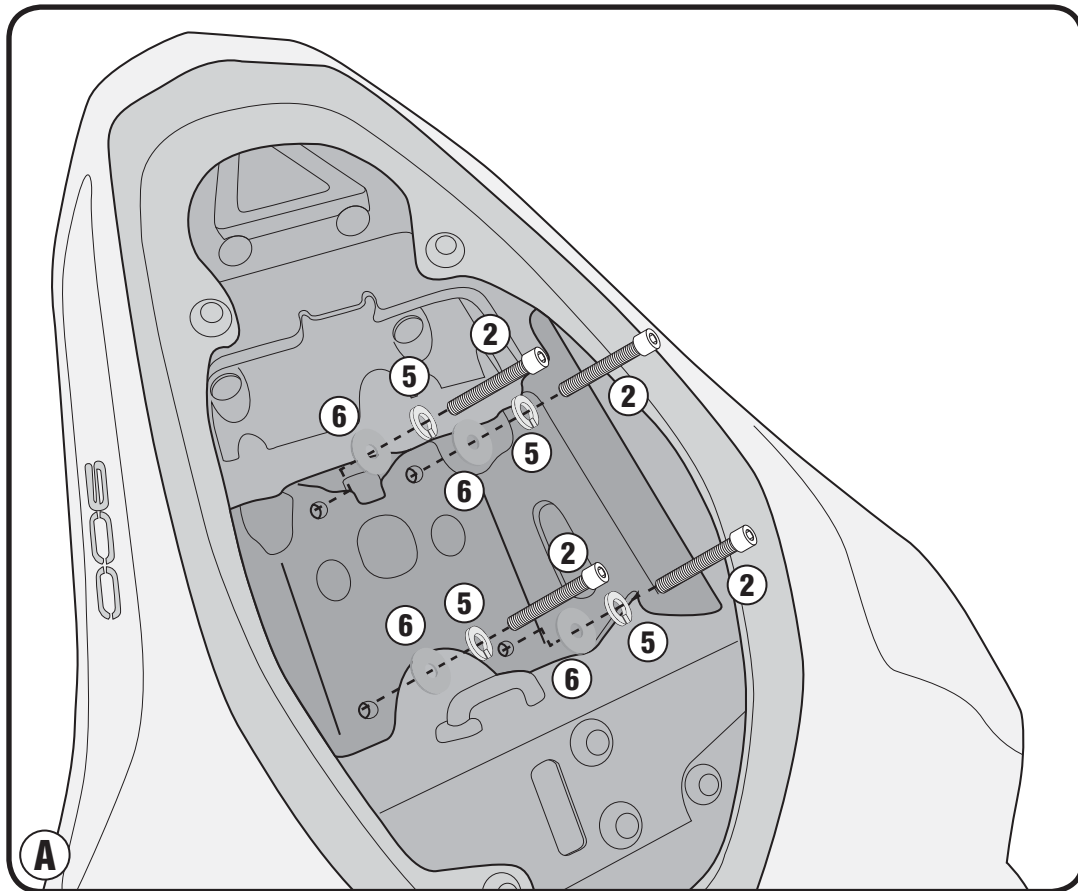

4118FZ - 4118KZ

MONORACK SPECIFICO - SPECIFIC MONORACK - MONORACK SPECIFIQUE - SPEZIFISCHES MONORACK - MONORACK ESPECÍFICO - MONORACK ESPECÍFICA

KAWASAKI Z900 (2017)