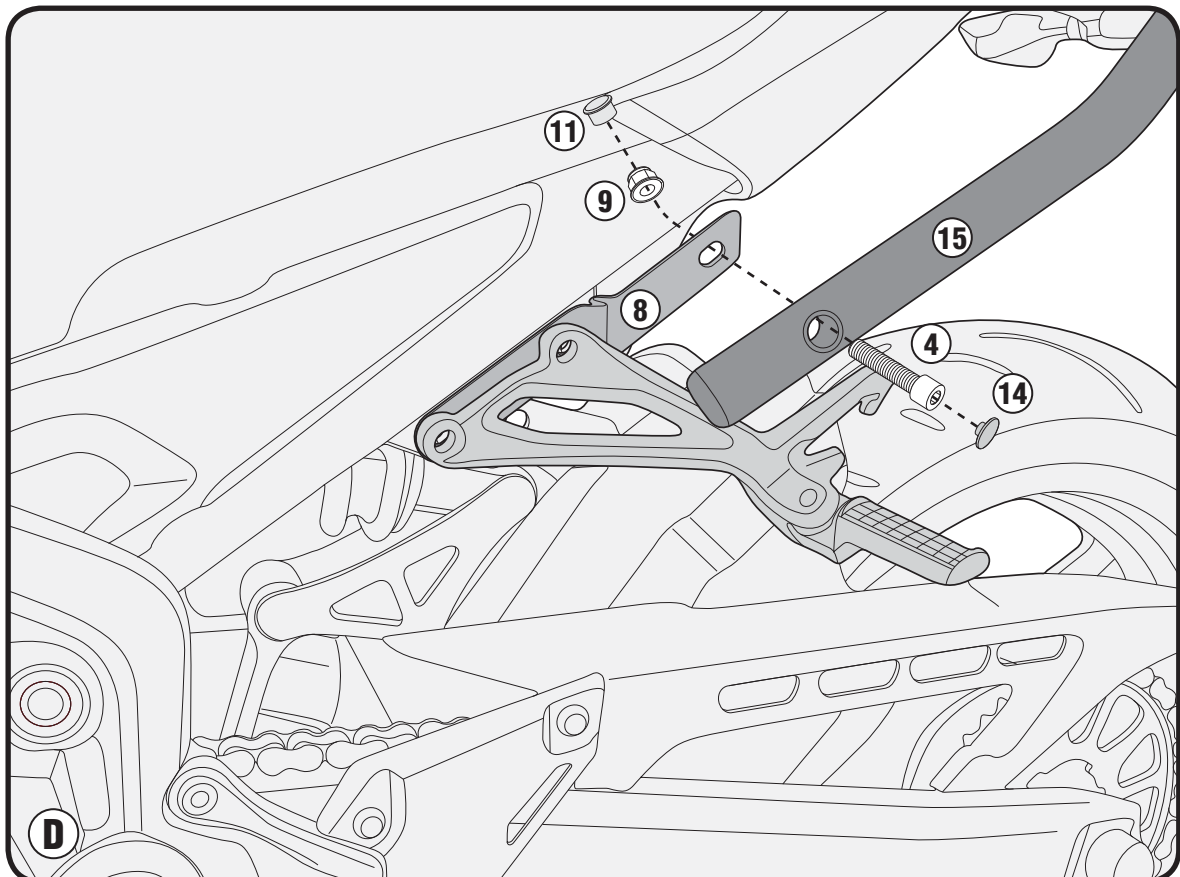

4118FZ - 4118KZ

MONORACK SPECIFICO - SPECIFIC MONORACK - MONORACK SPECIFIQUE - SPEZIFISCHES MONORACK - MONORACK ESPECÍFICO - MONORACK ESPECÍFICA

KAWASAKI Z900 (2017)