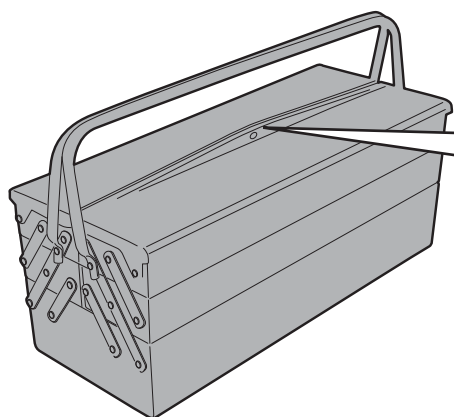

4118FZ - 4118KZ

MONORACK SPECIFICO - SPECIFIC MONORACK - MONORACK SPECIFIQUE - SPEZIFISCHES MONORACK - MONORACK ESPECÍFICO - MONORACK ESPECÍFICA

KAWASAKI Z900 (2017)

N°	Descrizione	Caratteristiche	Codice	Quantità
1	Supporto - Support - Support Halte rung - Soporte - Apoio	-	GL3479V	1
2	Vite - Screw Vis - Schraube Tornillo - Parafuso	TCEI M6x35	635TCEI	4
3	Vite - Screw Vis - Schraube Tornillo - Parafuso	TECF M8x40	840TECF	4
4	Vite - Screw Vis - Schraube Tornillo - Parafuso	TCEI M8x25	825TCEI	4
5	Rondella - Washer Rondelle - Scheibe Arandela - Arruela	Spaccata	Z1063	4
6	Rondella - Washer Rondelle - Scheibe Arandela - Arruela	-	618RON	4
7	Rondella - Washer Rondelle - Scheibe Arandela - Arruela	-	8RON	4
8	Supporto inferiore - Lower support - Support inférieur - Soporte inferior - Untere Halte rung - Suporte inferior	-	GL3478DX GL3478SX	2(Dx-Sx)
9	Dado - Bolt - Erou Mutter - Tuerca - Porca	-	8DADIAFLN	4
10	Distanziale - Spacer Entretoise - Distanzstueck Distanciador - Espaçador	Ø10x9,8 Foro 8,2	C10L9,8F8,2T	4
11	Tappo - Cap Fiche - Stecker Enchufe - Boné	-	13COP	4
12	Distanziale - Spacer Entretoise - Distanzstueck Distanciador - Espaçador	Ribassato	V937	4
13	Componenti Originali - Original Parts Parties Originales - Original Bauteile Componentes Originales - Componentes Originais	-	-	-
14	Tappo - Cap Fiche - Stecker Enchufe - Boné	-	Z801	4
15	Supporto - Support - Support Halte rung - Soporte - Apoio	-	4118FZDXV 4118FZSXV	2(Dx-Sx)

4118FZ - 4118KZ

MONORACK SPECIFICO - SPECIFIC MONORACK - MONORACK SPECIFIQUE - SPEZIFISCHES MONORACK - MONORACK ESPECÍFICO - MONORACK ESPECÍFICA

KAWASAKI Z900 (2017)