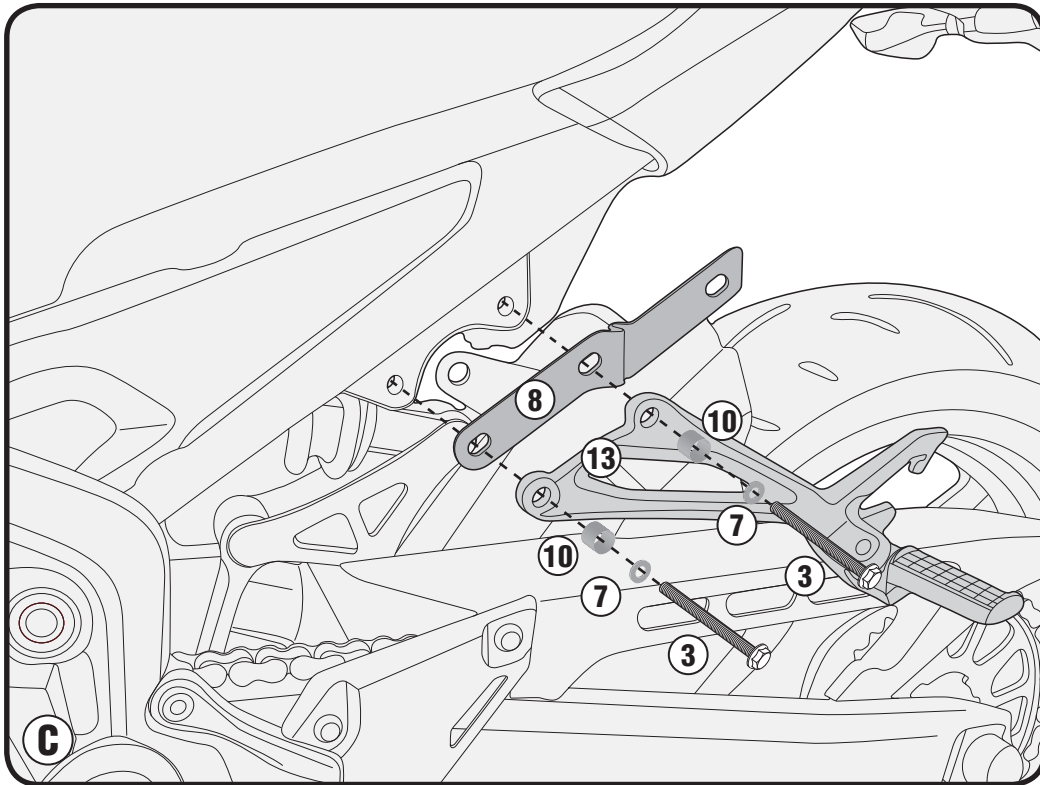

4118FZ - 4118KZ

MONORACK SPECIFICO - SPECIFIC MONORACK - MONORACK SPECIFIQUE - SPEZIFISCHES MONORACK - MONORACK ESPECÍFICO - MONORACK ESPECÍFICA

KAWASAKI Z900 (2017)