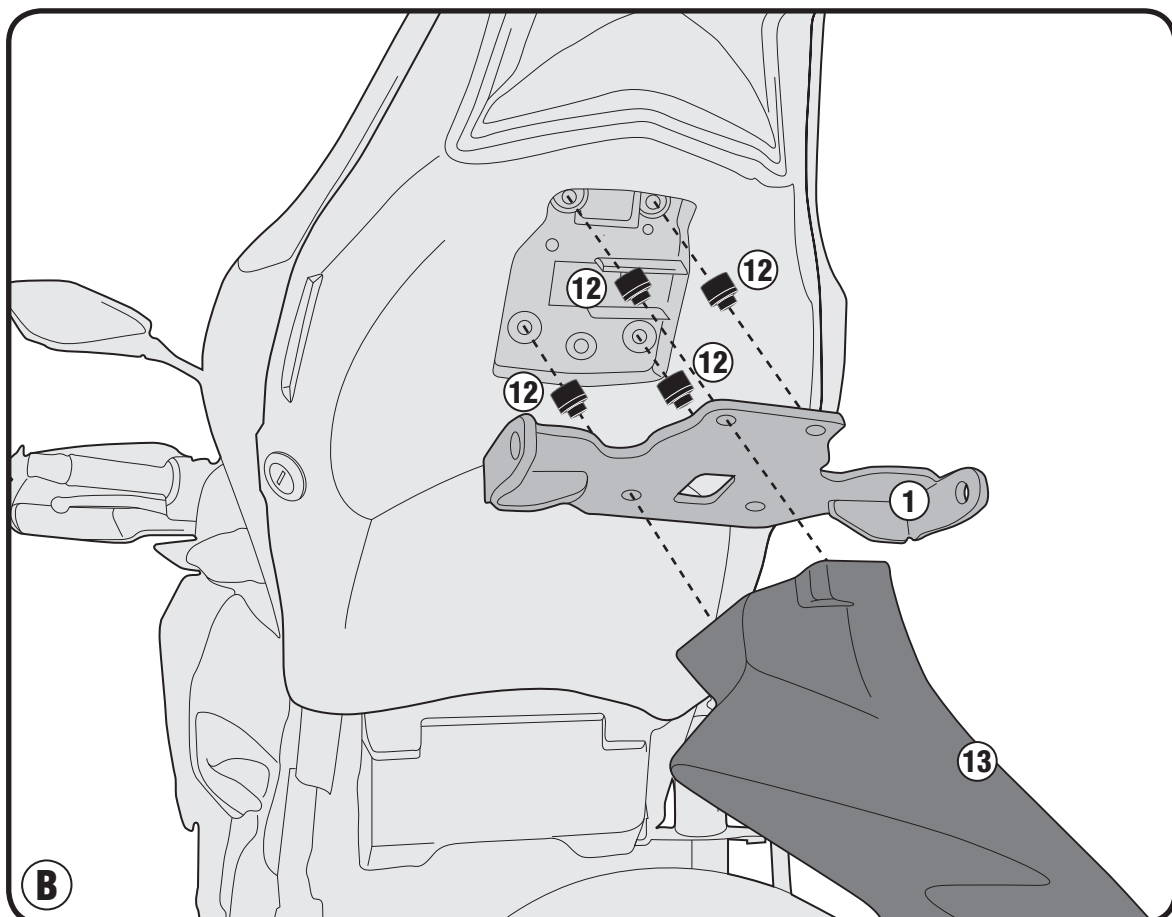

4118FZ - 4118KZ

MONORACK SPECIFICO - SPECIFIC MONORACK - MONORACK SPECIFIQUE - SPEZIFISCHES MONORACK - MONORACK ESPECÍFICO - MONORACK ESPECÍFICA

KAWASAKI Z900 (2017)