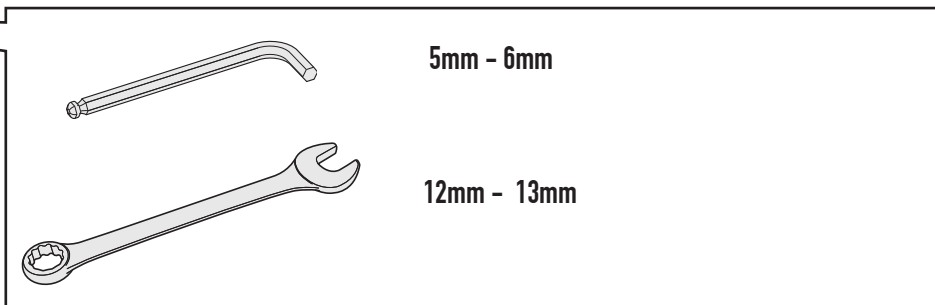

4118FZ - 4118KZ

MONORACK SPECIFICO - SPECIFIC MONORACK - MONORACK SPECIFIQUE - SPEZIFISCHES MONORACK - MONORACK ESPECÍFICO - MONORACK ESPECÍFICA

KAWASAKI Z900 (2017)

N°	Descrizione	Caratteristiche	Codice	Quantità
1	Supporto - Support - Support Halte rung - Soporte - Apoio	-	GL3479V	1
2	Vite - Screw Vis - Schraube Tornillo - Parafuso	TCEI M6x35	635TCEI	4
3	Vite - Screw Vis - Schraube Tornillo - Parafuso	TECF M8x40	840TECF	4
4	Vite - Screw Vis - Schraube Tornillo - Parafuso	TCEI M8x25	825TCEI	4
5	Rondella - Washer Rondelle - Scheibe Arandela - Arruela	Spaccata	Z1063	4
6	Rondella - Washer Rondelle - Scheibe Arandela - Arruela	-	618RON	4
7	Rondella - Washer Rondelle - Scheibe Arandela - Arruela	-	8RON	4
8	Supporto inferiore - Lower support - Support inférieur - Soporte inferior - Untere Halte rung - Suporte inferior	-	GL3478DX GL3478SX	2(Dx-Sx)
9	Dado - Bolt - Erou Mutter - Tuerca - Porca	-	8DADIAFLN	4
10	Distanziale - Spacer Entretoise - Distanzstueck Distanciador - Espaçador	Ø10x9,8 Foro 8,2	C10L9,8F8,2T	4
11	Tappo - Cap Fiche - Stecker Enchufe - Boné	-	13COP	4
12	Distanziale - Spacer Entretoise - Distanzstueck Distanciador - Espaçador	Ribassato	V937	4
13	Componenti Originali - Original Parts Parties Originales - Original Bauteile Componentes Originales - Componentes Originais	-	-	-
14	Tappo - Cap Fiche - Stecker Enchufe - Boné	-	Z801	4
15	Supporto - Support - Support Halte rung - Soporte - Apoio	-	4118FZDXV 4118FZSXV	2(Dx-Sx)

4118FZ - 4118KZ

MONORACK SPECIFICO - SPECIFIC MONORACK - MONORACK SPECIFIQUE - SPEZIFISCHES MONORACK - MONORACK ESPECÍFICO - MONORACK ESPECÍFICA

KAWASAKI Z900 (2017)