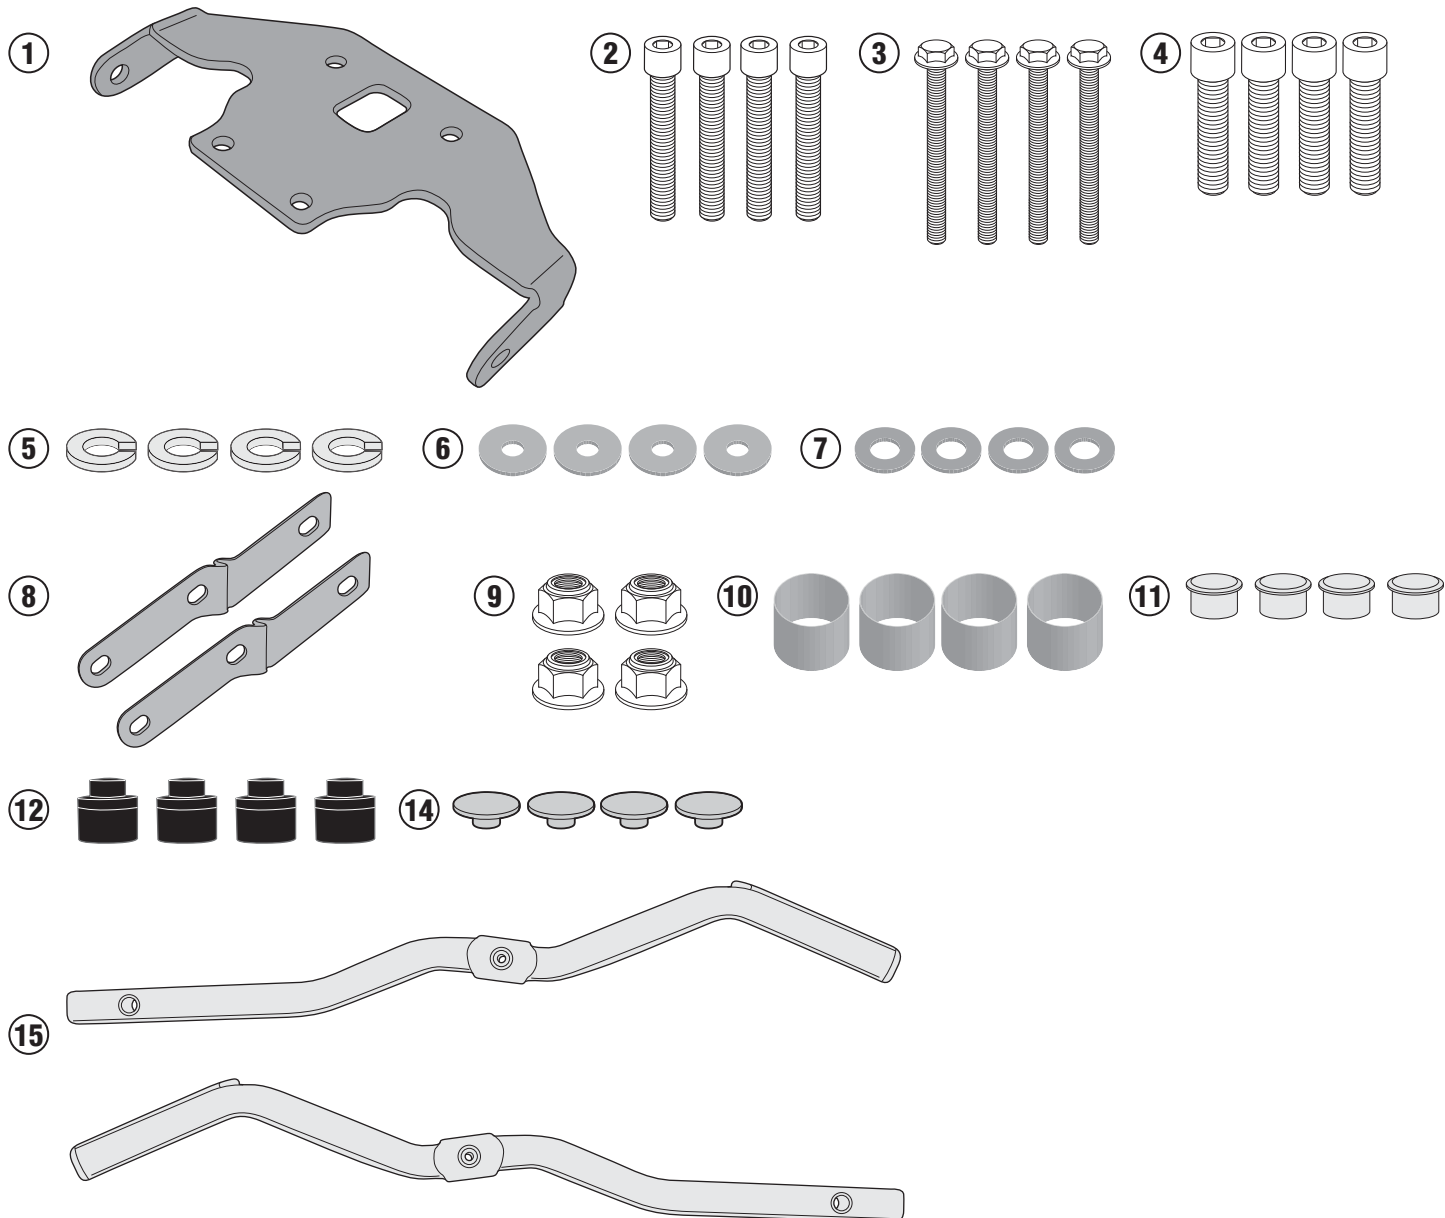

4118FZ - 4118KZ

MONORACK SPECIFICO - SPECIFIC MONORACK - MONORACK SPECIFIQUE - SPEZIFISCHES MONORACK - MONORACK ESPECÍFICO - MONORACK ESPECÍFICA

KAWASAKI Z900 (2017)

N°	Descrizione	Caratteristiche	Codice	Quantità
1	Supporto - Support - Support Halte rung - Soporte - Apoio	-	GL3479V	1
2	Vite - Screw Vis - Schraube Tornillo - Parafuso	TCEI M6x35	635TCEI	4
3	Vite - Screw Vis - Schraube Tornillo - Parafuso	TECF M8x40	840TECF	4
4	Vite - Screw Vis - Schraube Tornillo - Parafuso	TCEI M8x25	825TCEI	4
5	Rondella - Washer Rondelle - Scheibe Arandela - Arruela	Spaccata	Z1063	4
6	Rondella - Washer Rondelle - Scheibe Arandela - Arruela	-	618RON	4
7	Rondella - Washer Rondelle - Scheibe Arandela - Arruela	-	8RON	4
8	Supporto inferiore - Lower support - Support inférieur - Soporte inferior - Untere Halte rung - Suporte inferior	-	GL3478DX GL3478SX	2(Dx-Sx)
9	Dado - Bolt - Erou Mutter - Tuerca - Porca	-	8DADIAFLN	4
10	Distanziale - Spacer Entretoise - Distanzstueck Distanciador - Espaçador	Ø10x9,8 Foro 8,2	C10L9,8F8,2T	4
11	Tappo - Cap Fiche - Stecker Enchufe - Boné	-	13COP	4
12	Distanziale - Spacer Entretoise - Distanzstueck Distanciador - Espaçador	Ribassato	V937	4
13	Componenti Originali - Original Parts Parties Originales - Original Bauteile Componentes Originales - Componentes Originais	-	-	-
14	Tappo - Cap Fiche - Stecker Enchufe - Boné	-	Z801	4
15	Supporto - Support - Support Halte rung - Soporte - Apoio	-	4118FZDXV 4118FZSXV	2(Dx-Sx)

4118FZ - 4118KZ

MONORACK SPECIFICO - SPECIFIC MONORACK - MONORACK SPECIFIQUE - SPEZIFISCHES MONORACK - MONORACK ESPECÍFICO - MONORACK ESPECÍFICA

KAWASAKI Z900 (2017)