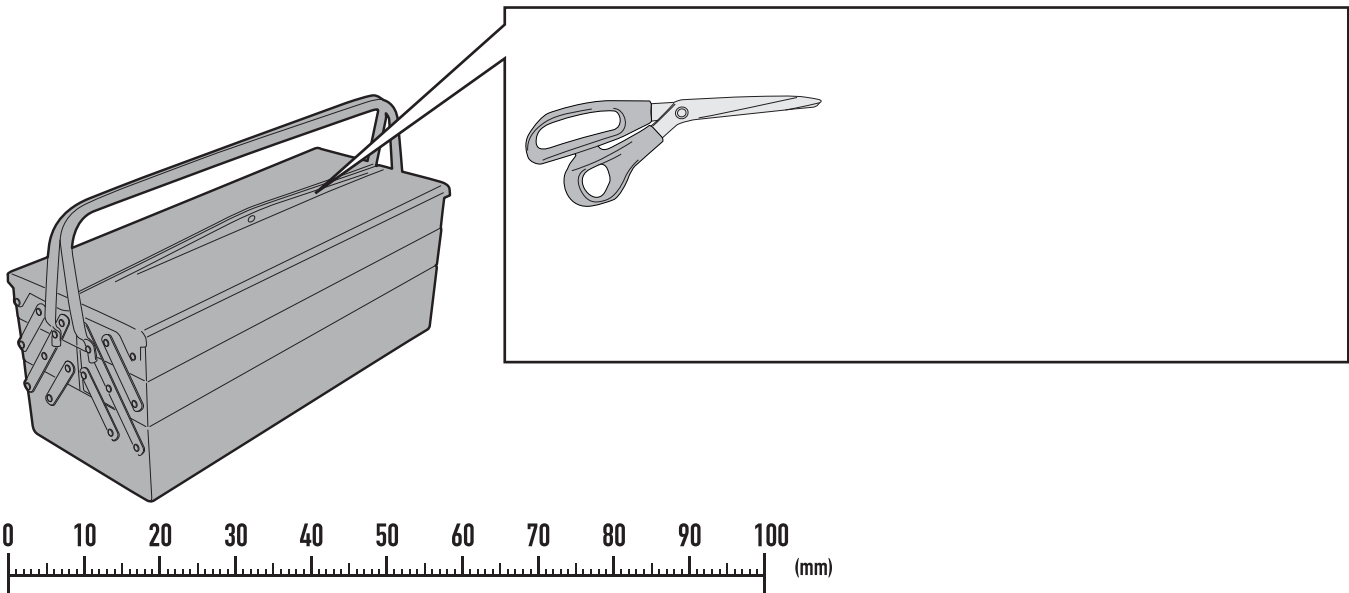

PR2130 - KPR2130

PARA RADIATORE SPECIFICO - SPECIFIC RADIATOR GUARD - GRILLE DE RADIATEUR SPÉCIFIQUE
SPEZIFISCHER KÜHLERSCHUTZ - PROTECTOR RADIADOR ESPECIFICO - PROTEÇÃO ESPECÍFICA PARA O RADIADOR

YAMAHA MT-07 TRACER (2016)

N°	Descrizione	Caratteristiche	Codice	Quantità
1	Supporto - Support - Support Halierung - Soporte - Apoio	-	GL3265V	1
2	MOUSSE	10x3mm	Z1812 x 650mm	1
3	Fascetta - Clamp Pince - Klemme Abrazadera - Braçadeira	-	-	4

PR2130 - KPR2130

PARA RADIATORE SPECIFICO - SPECIFIC RADIATOR GUARD - GRILLE DE RADIATEUR SPÉCIFIQUE
SPEZIFISCHER KÜHLERSCHUTZ - PROTECTOR RADIADOR ESPECIFICO - PROTEÇÃO ESPECÍFICA PARA O RADIADOR

YAMAHA MT-07 TRACER (2016)