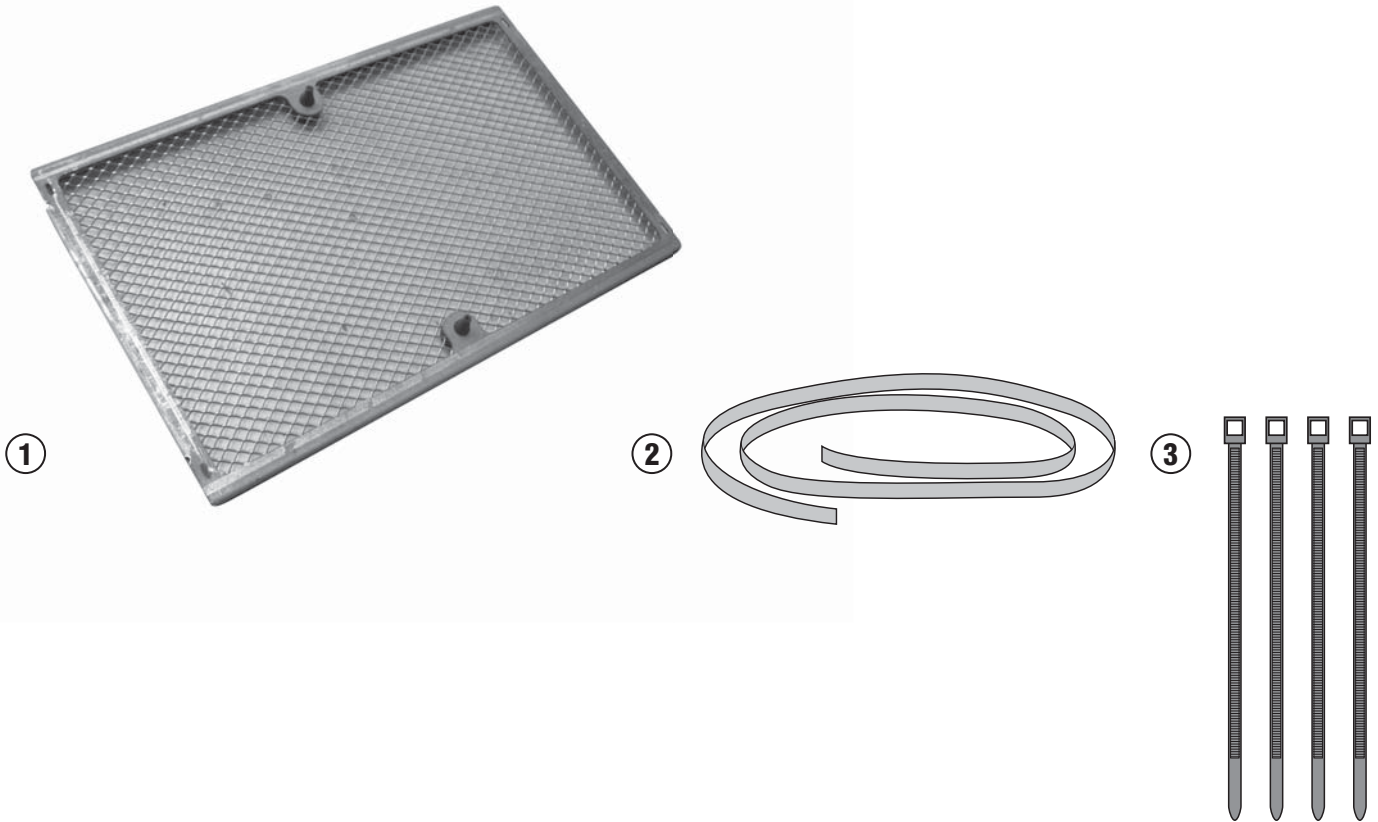

PR2130 - KPR2130

PARA RADIATORE SPECIFICO - SPECIFIC RADIATOR GUARD - GRILLE DE RADIATEUR SPÉCIFIQUE
SPEZIFISCHER KÜHLERSCHUTZ - PROTECTOR RADIADOR ESPECIFICO - PROTEÇÃO ESPECÍFICA PARA O RADIADOR

YAMAHA MT-07 TRACER (2016)

N°	Descrizione	Caratteristiche	Codice	Quantità
1	Supporto - Support - Support Halierung - Soporte - Apoio	-	GL3265V	1
2	MOUSSE	10x3mm	Z1812 x 650mm	1
3	Fascetta - Clamp Pince - Klemme Abrazadera - Braçadeira	-	-	4

PR2130 - KPR2130

PARA RADIATORE SPECIFICO - SPECIFIC RADIATOR GUARD - GRILLE DE RADIATEUR SPÉCIFIQUE
SPEZIFISCHER KÜHLERSCHUTZ - PROTECTOR RADIADOR ESPECIFICO - PROTEÇÃO ESPECÍFICA PARA O RADIADOR

YAMAHA MT-07 TRACER (2016)