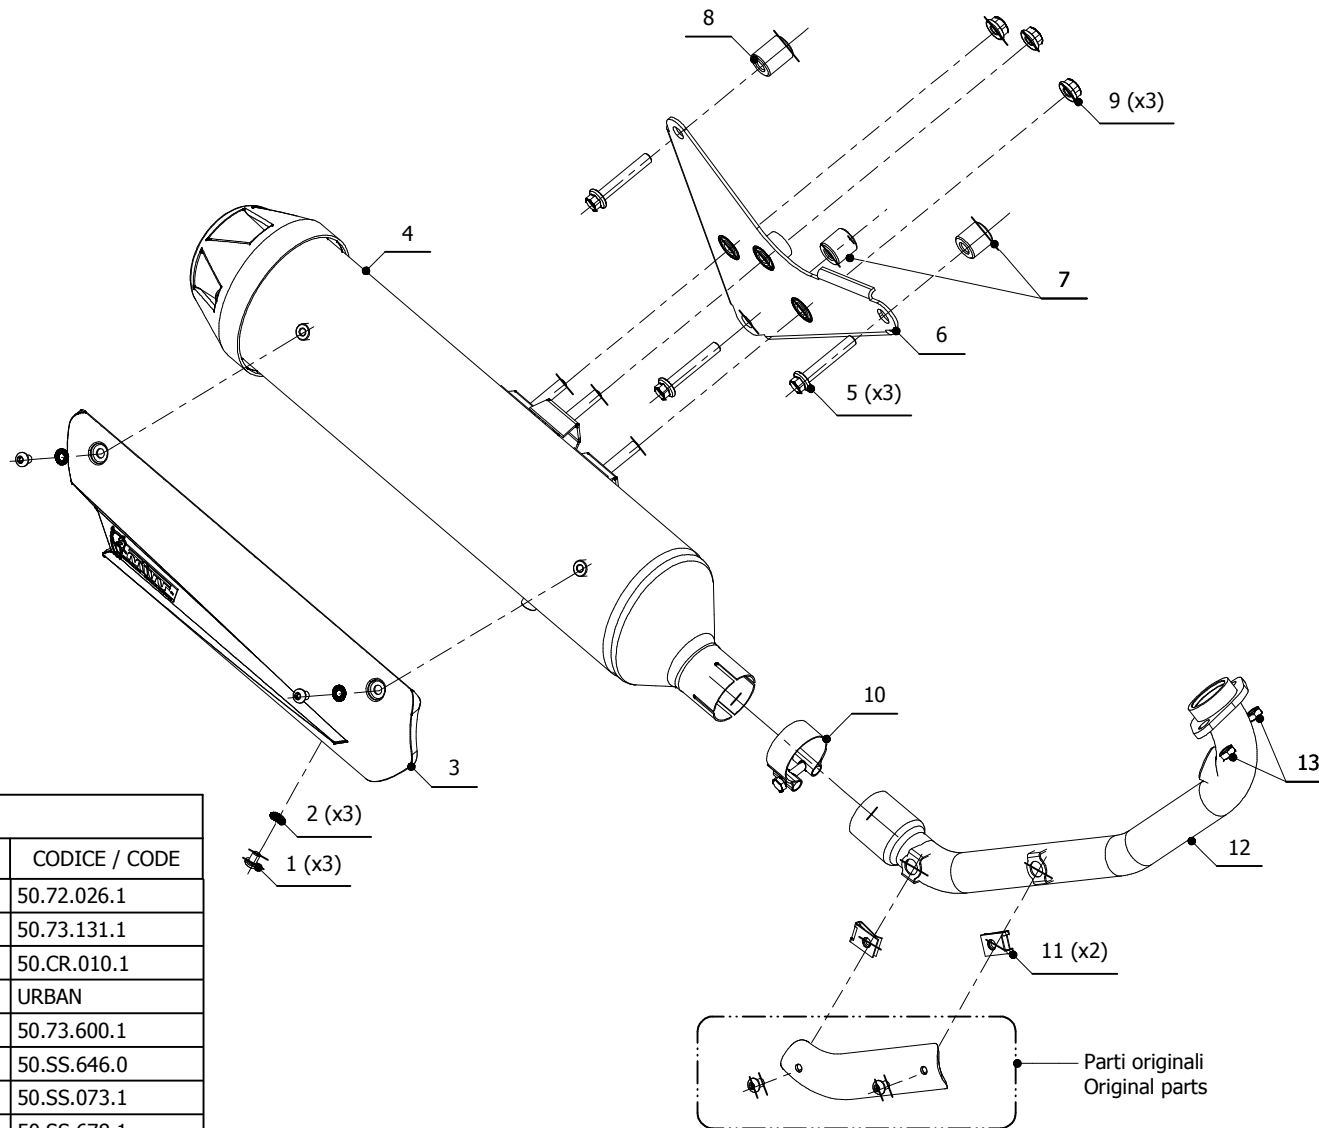

MODEL

Piaggio Beverly 125 2014 -->

LINE

URBAN

SCHEMATIC

ELENCO PARTI / PARTS LIST

#	QTÀ / QTY	DESCRIZIONE / DESCRIPTION	CODICE / CODE
1	3	Vite M6 x 8 / Screw M6 x 8	50.72.026.1
2	3	Rondella di sicurezza M6 / Safety washer M6	50.73.131.1
3	1	Copertura in alluminio / Aluminium cover	50.CR.010.1
4	1	Silenziatore / Muffler	URBAN
5	3	Vite M8x50 / Screw M8x50	50.73.600.1
6	1	Staffa Urban / Urban bracket	50.SS.646.0
7	2	Distanziale in alluminio / Aluminium spacer (Øe.20 Øi.8,5 h.20)	50.SS.073.1
8	1	Distanziale alluminio / Aluminium spacer (Øe.20 Øi.8,5 h.25)	50.SS.678.1
9	3	Dado M8 flangiato / Flanged nut M8	50.73.393.1
10	1	Fascetta Ø 40/43 mm / Pipe clamp Ø 40/43 mm	50.FA.005.1
11	2	Dado rapido / Cage nut	50.66.009.1
12	1	Tubo di raccordo / Link pipe	97CPG0019B
13	2	Dado M7 / Nut M7	50.73.416.1