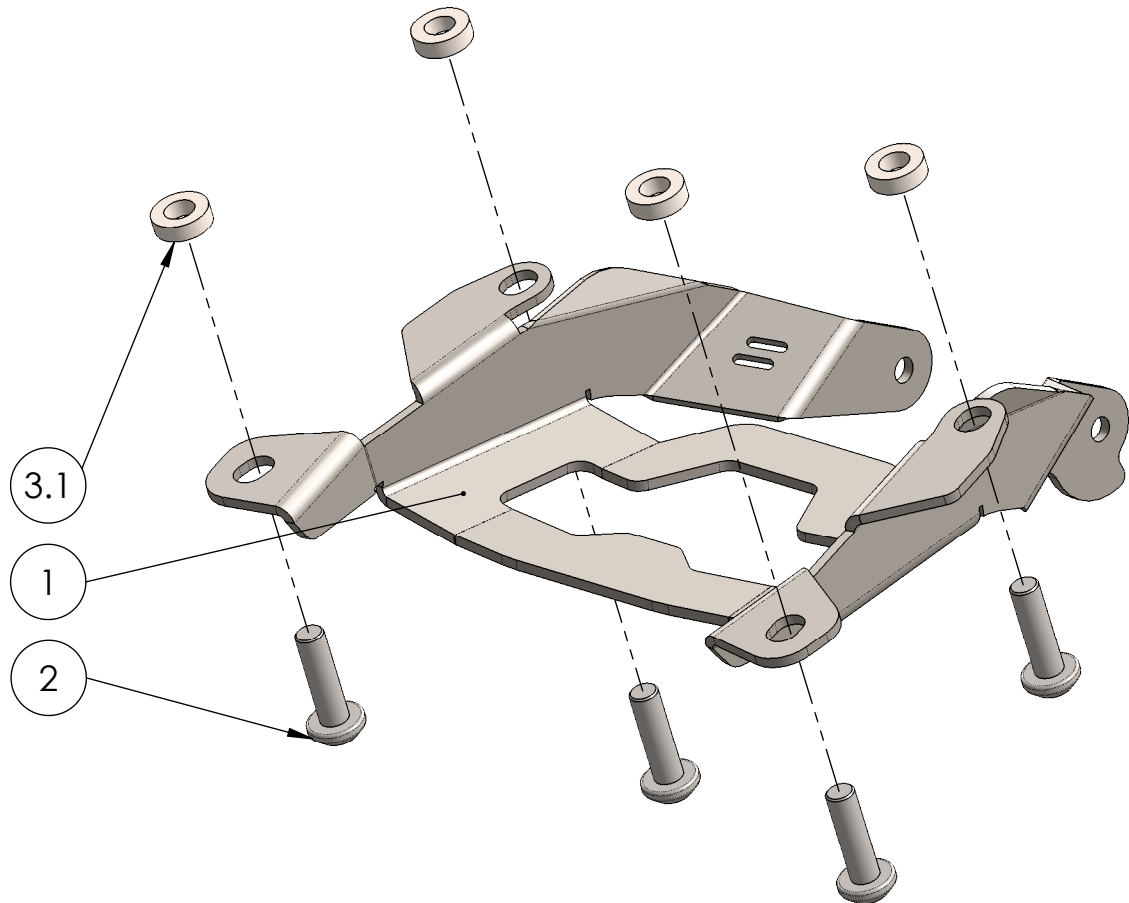

Artikelnummer:  
Item No. 10005214,...-5220

Rev.:  
./.

Ausgabedatum:  
13.02.2019

**Kennzeichenhalterset Honda CB650R Bj.19-**

POS-NR.	Zeichnungsnummer	BESCHREIBUNG	MENGE	Anzugs- moment	Besonderheiten
1	1560_0_11	Halterblech	1		
2	Werksnorm Honda Innensechskant - M8x28	Originalteil	4	23	
3	1560_0_13	Montageset KZH Honda CB650R Bj.19-	1		
3.1	1560_0_12	Distanzscheibe 16x8.5x5	4		