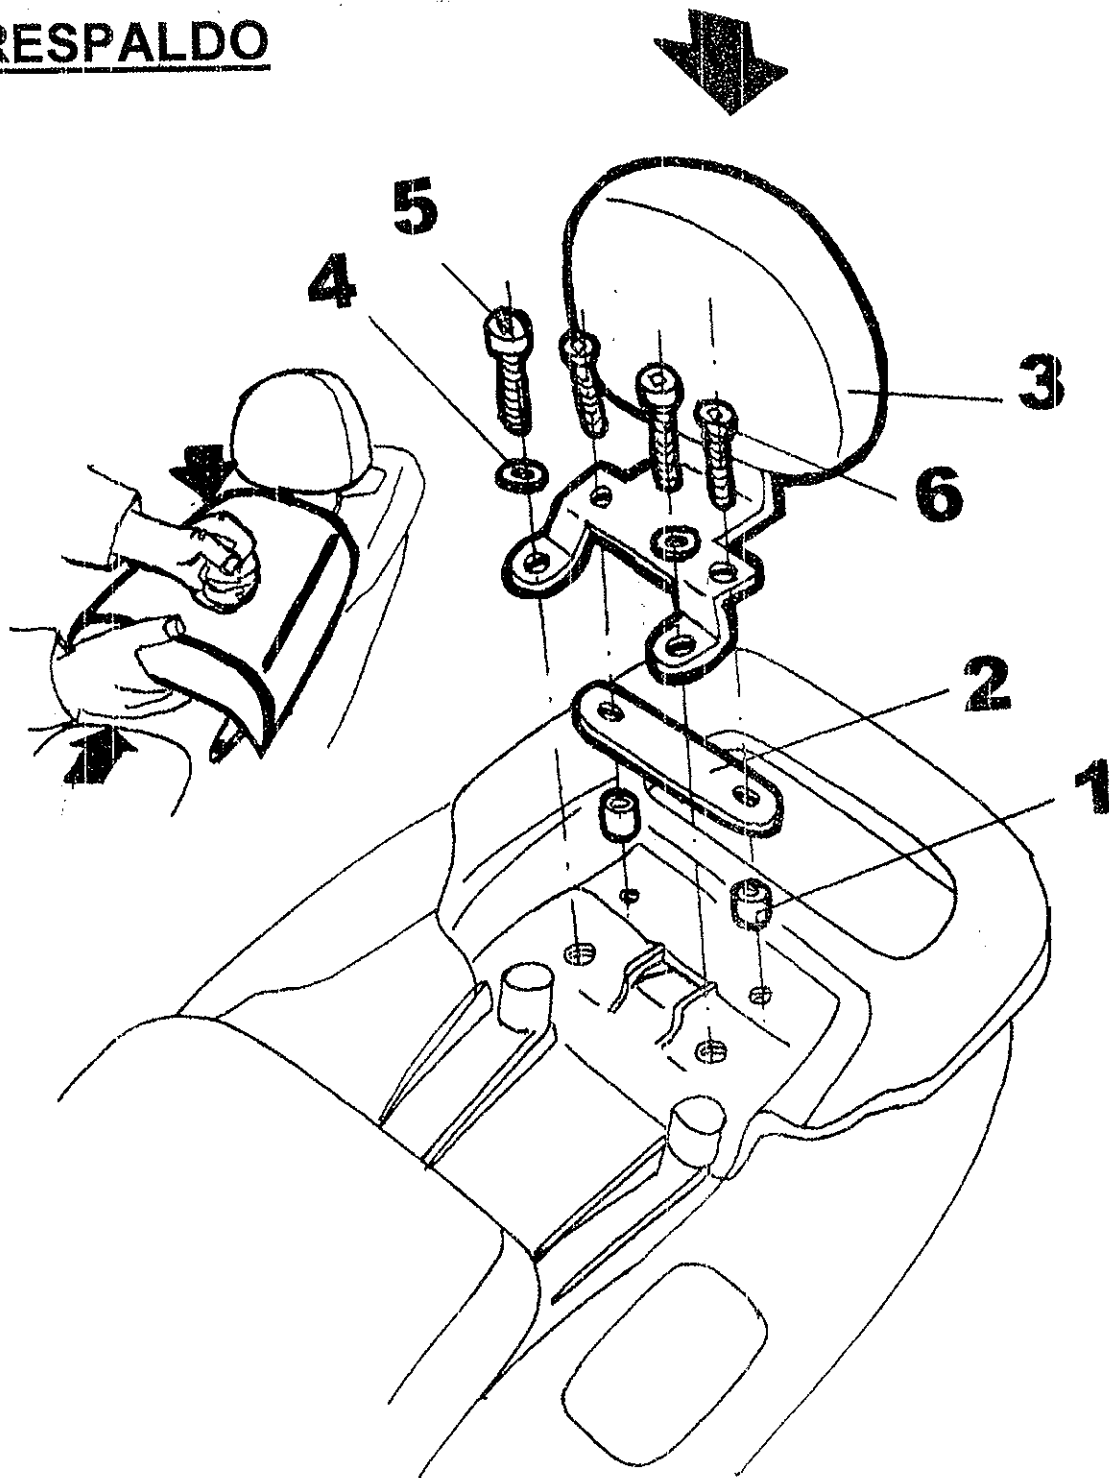

YAMAHA MAJESTY 125 '98

Y0M18R

KIT RESPALDO

COMPONENTES/PARTS/COMPONENTES/EINZELBAUTEILE/COMPONENTI:

POS.	REF.	DENO.	CANT.
1	260401	DIST. TUB Ø 10X5.5	2
2	260598	PLATINA GRUIX	1
3	260597	SOPORT RESPALDO	1
4	303021	VOLANDERA Ø6 BZR	2
5	304037	M6 x 35 DIN 912 BZR	2
6	304093	M6 x 40 DIN 7991 BZR	2