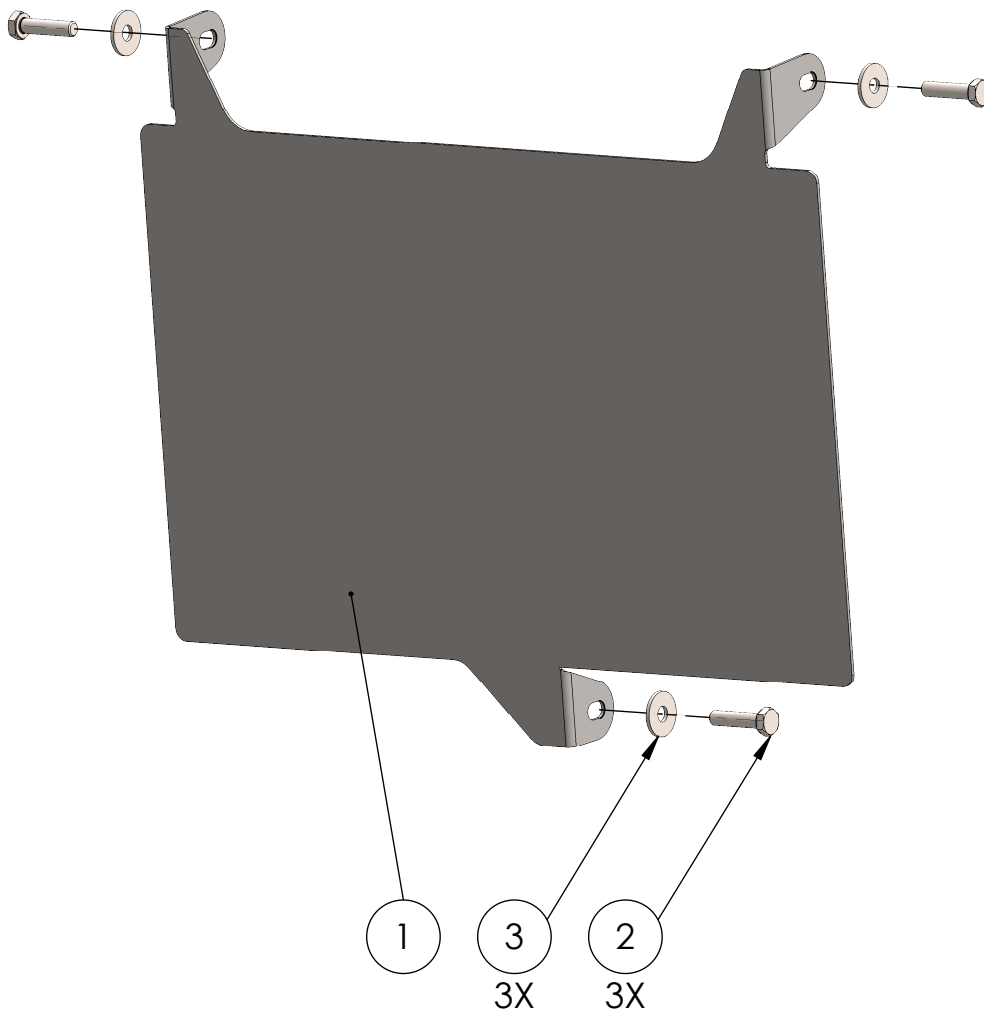

Artikelnummer:
Item No. 232641827,...-1832

Rev.:
./.

Ausgabedatum:
21.04.2017

Kühlerabdeckungsset Suzuki GSX S 750 Bj. 16-

POS-NR.	BENENNUNG	BESCHREIBUNG	MENGE	[Nm]	Besonderheiten
1	1244_0_11	Abdeckungsblech	1		
2	DIN ISO 931 - M6 x 25	Originalteil	3		
3	DIN 9021 - 6.4	Originalteil	3		