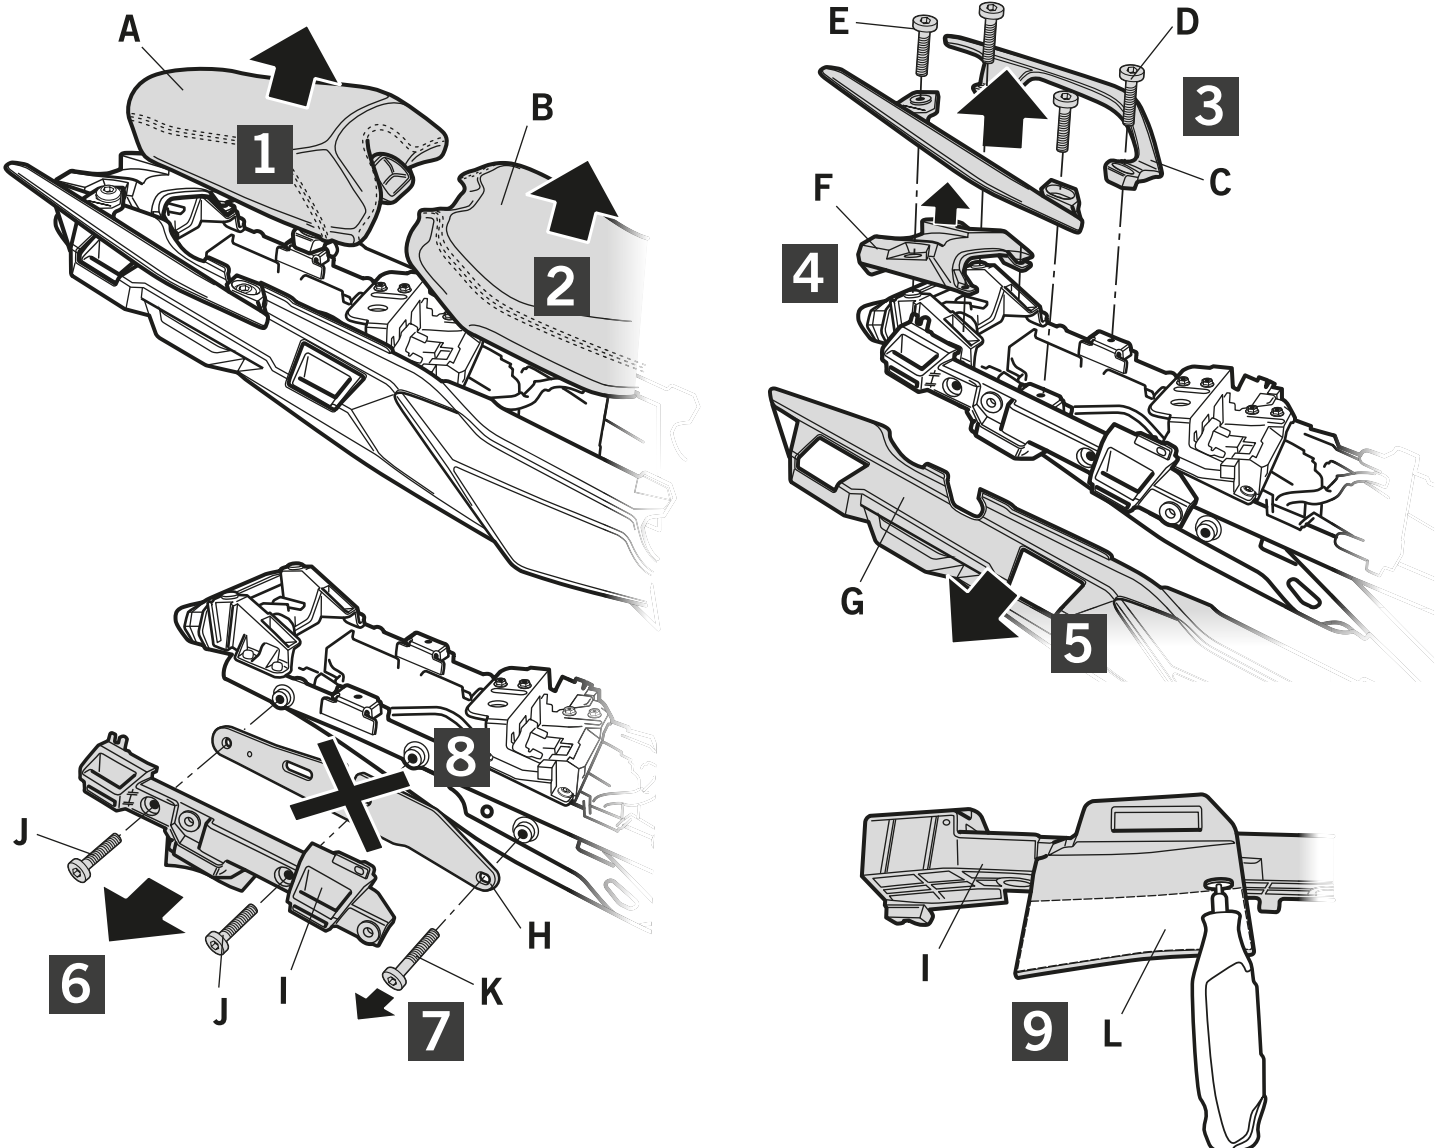

SHAD

YAMAHA MT09 TRACER '18 SIDE BAG HOLDER Y0TR98SE

! WARNING!

(GB)

Do not fully tighten the screws until it is ensured that the KIT is correctly attached and aligned.

(E)

No apretar los tornillos del todo hasta asegurarse que el KIT está correctamente colocado y alineado.

(D)

Ziehen Sie die Schrauben nicht ganz fest, bevor Sie sich nicht vergewissert haben, daß der Bausatz korrekt eingestellt und ausgerichtet ist.

(I)

Non stringere del tutto le viti fin tanto non si è sicuri che il kit è collocato correttamente e allineato.

(F)

Ne pas serrer les vis avant d'être sûr que le KIT est correctement monté et ajusté.

ATTENTION: For a full equip assembly, mount the side bag holder later the top master.

IMPORTANT: Based on European models. For compatibility with models in other continents, check www.shad.es

TOP MASTER
+
SIDE BAG
HOLDER