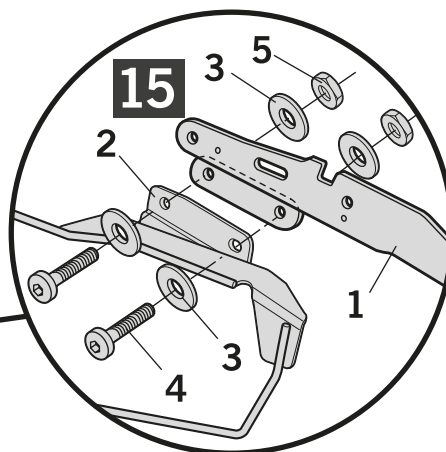

SHAD

YAMAHA MT09 TRACER '18 SIDE BAG HOLDER Y0TR98SE

! WARNING!

(GB)

Do not fully tighten the screws until it is ensured that the KIT is correctly attached and aligned.

(E)

No apretar los tornillos del todo hasta asegurarse que el KIT está correctamente colocado y alineado.

(D)

Ziehen Sie die Schrauben nicht ganz fest, bevor Sie sich nicht vergewissert haben, daß der Bausatz korrekt eingestellt und ausgerichtet ist.

(I)

Non stringere del tutto le viti fin tanto non si è sicuri che il kit è collocato correttamente e allineato.

(F)

Ne pas serrer les vis avant d'être sûr que le KIT est correctement monté et ajusté.

ATTENTION: For a full equip assembly, mount the side bag holder later the top master.

IMPORTANT: Based on European models. For compatibility with models in other continents, check www.shad.es

TOP MASTER
+
SIDE BAG
HOLDER