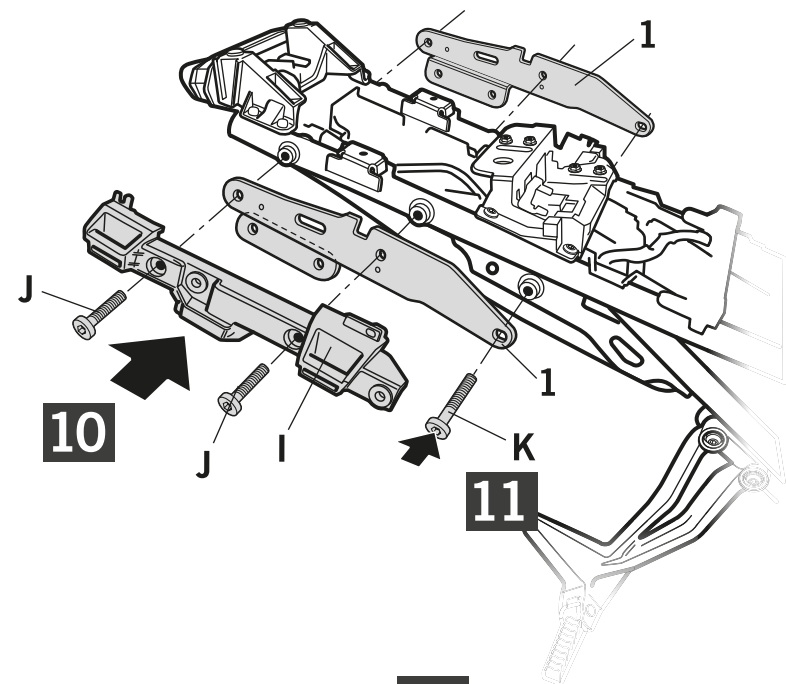

SHAD

YAMAHA MT09 TRACER '18 SIDE BAG HOLDER Y0TR98SE

! WARNING!

(GB)

Do not fully tighten the screws until it is ensured that the KIT is correctly attached and aligned.

(E)

No apretar los tornillos del todo hasta asegurarse que el KIT está correctamente colocado y alineado.

(D)

Ziehen Sie die Schrauben nicht ganz fest, bevor Sie sich nicht vergewissert haben, daß der Bausatz korrekt eingestellt und ausgerichtet ist.

(I)

Non stringere del tutto le viti fin tanto non si è sicuri che il kit è collocato correttamente e allineato.

(F)

Ne pas serrer les vis avant d'être sûr que le KIT est correctement monté et ajusté.

ATTENTION: For a full equip assembly, mount the side bag holder later the top master.

IMPORTANT: Based on European models. For compatibility with models in other continents, check www.shad.es

TOP MASTER
+
SIDE BAG
HOLDER