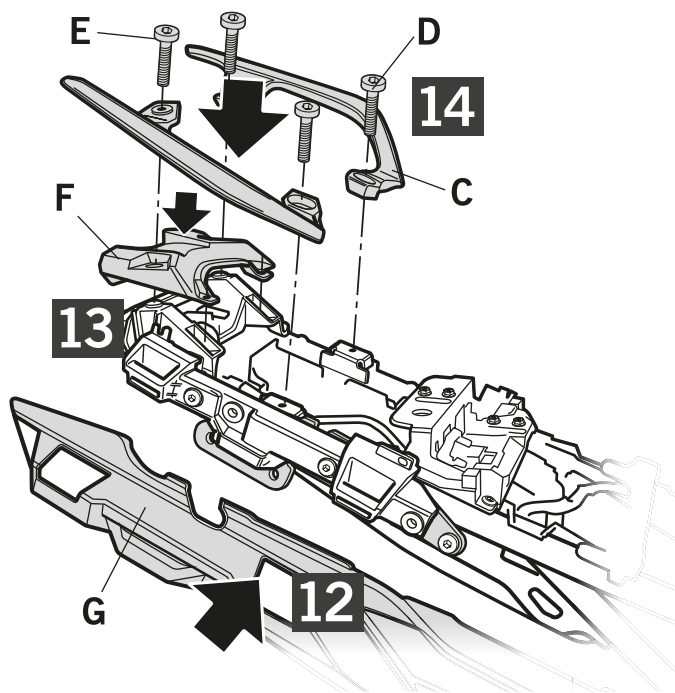

SHAD

YAMAHA MT09 TRACER '18 SIDE BAG HOLDER Y0TR98SE

! WARNING!

(GB)

Do not fully tighten the screws until it is ensured that the KIT is correctly attached and aligned.

(E)

No apretar los tornillos del todo hasta asegurarse que el KIT está correctamente colocado y alineado.

(D)

Ziehen Sie die Schrauben nicht ganz fest, bevor Sie sich nicht vergewissert haben, daß der Bausatz korrekt eingestellt und ausgerichtet ist.

(I)

Non stringere del tutto le viti fin tanto non si è sicuri che il kit è collocato correttamente e allineato.

(F)

Ne pas serrer les vis avant d'être sûr que le KIT est correctement monté et ajusté.

ATTENTION: For a full equip assembly, mount the side bag holder later the top master.

IMPORTANT: Based on European models. For compatibility with models in other continents, check www.shad.es

TOP MASTER
+
SIDE BAG
HOLDER