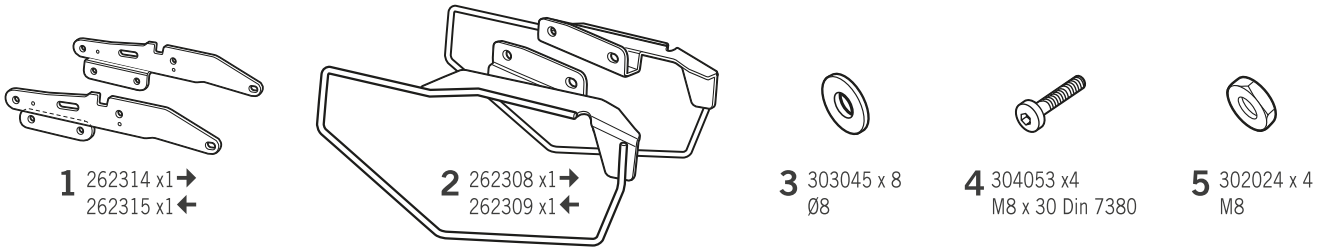

SHAD

YAMAHA MT09 TRACER '18 SIDE BAG HOLDER Y0TR98SE

! WARNING!

(GB)

Do not fully tighten the screws until it is ensured that the KIT is correctly attached and aligned.

(E)

No apretar los tornillos del todo hasta asegurarse que el KIT está correctamente colocado y alineado.

(D)

Ziehen Sie die Schrauben nicht ganz fest, bevor Sie sich nicht vergewissert haben, daß der Bausatz korrekt eingestellt und ausgerichtet ist.

(I)

Non stringere del tutto le viti fin tanto non si è sicuri che il kit è collocato correttamente e allineato.

(F)

Ne pas serrer les vis avant d'être sûr que le KIT est correctement monté et ajusté.

ATTENTION: For a full equip assembly, mount the side bag holder later the top master.

IMPORTANT: Based on European models. For compatibility with models in other continents, check www.shad.es