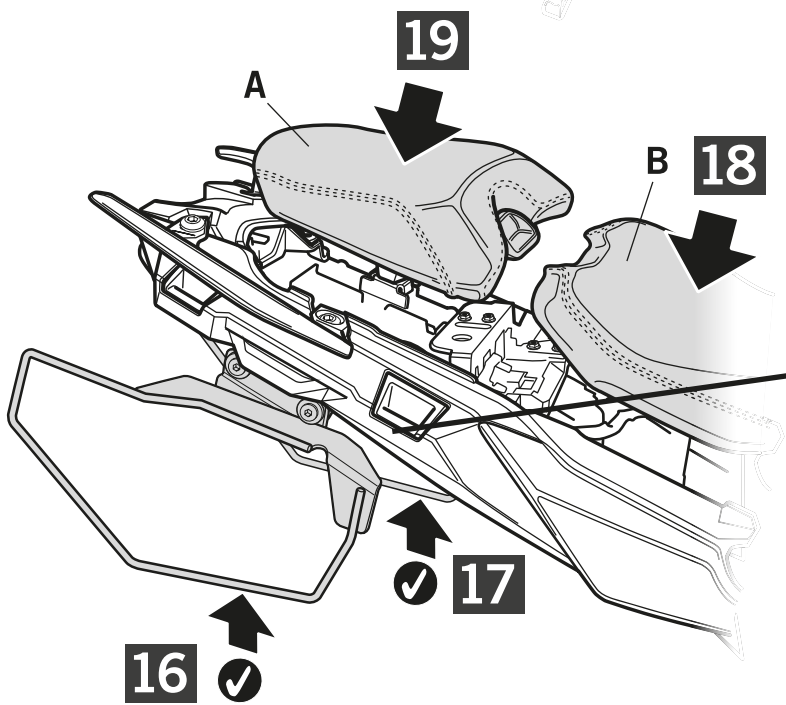

SHAD

YAMAHA MT09 TRACER '18 SIDE BAG HOLDER Y0TR98SE

! WARNING!

(GB)

Do not fully tighten the screws until it is ensured that the KIT is correctly attached and aligned.

(E)

No apretar los tornillos del todo hasta asegurarse que el KIT está correctamente colocado y alineado.

(D)

Ziehen Sie die Schrauben nicht ganz fest, bevor Sie sich nicht vergewissert haben, daß der Bausatz korrekt eingestellt und ausgerichtet ist.

(I)

Non stringere del tutto le viti fin tanto non si è sicuri che il kit è collocato correttamente e allineato.

(F)

Ne pas serrer les vis avant d'être sûr que le KIT est correctement monté et ajusté.

ATTENTION: For a full equip assembly, mount the side bag holder later the top master.

IMPORTANT: Based on European models. For compatibility with models in other continents, check www.shad.es

TOP MASTER
+
SIDE BAG
HOLDER