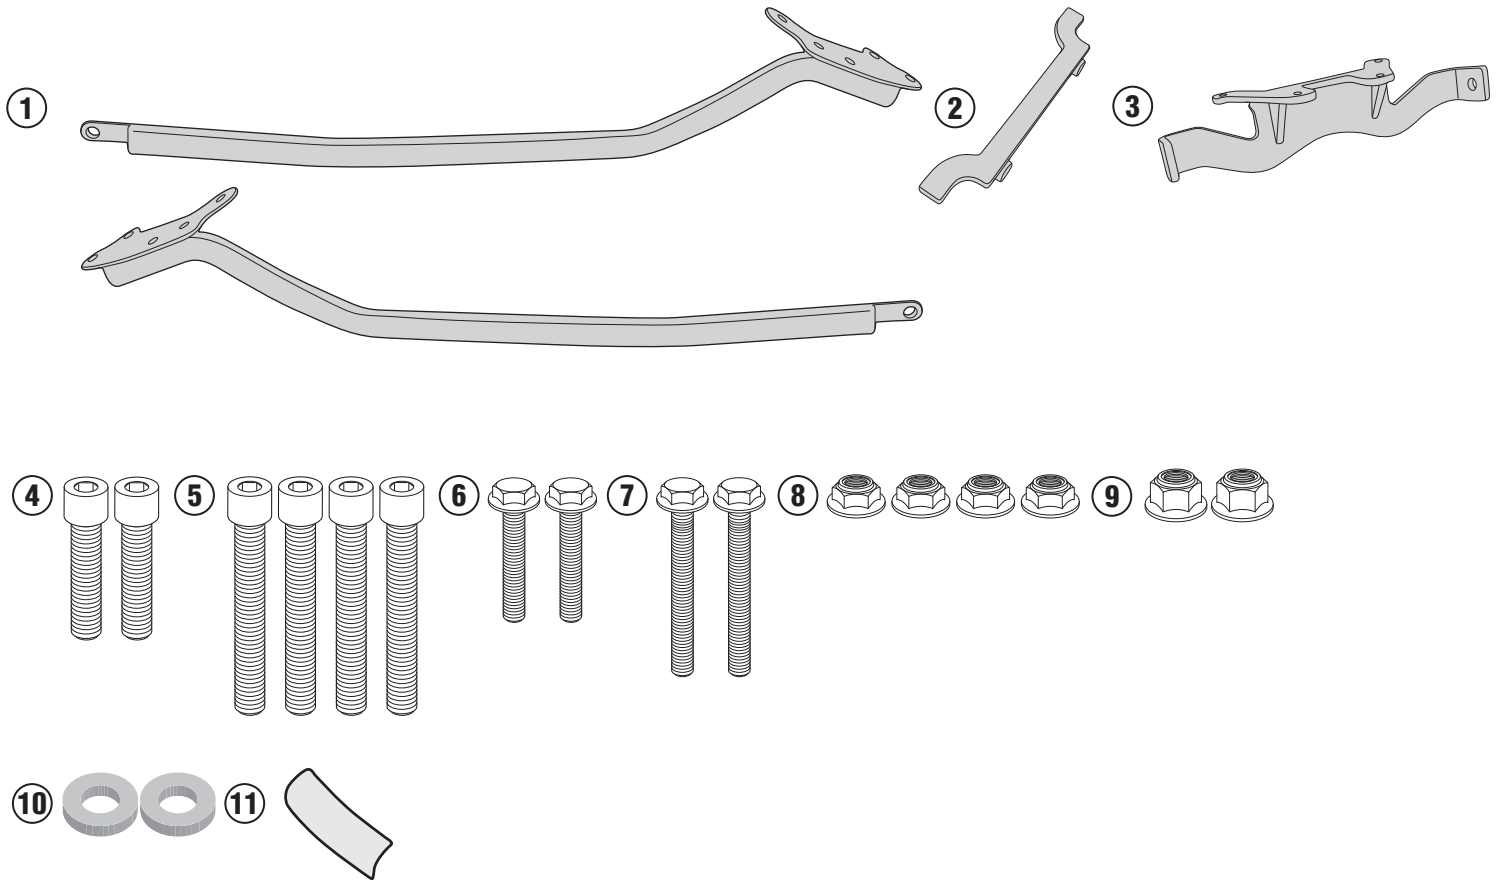

3111FZ - 3111KZ

PORTAVALIGIE LATERALE SPECIFICO - SPECIFIC TUBULAR SIDE-CASE HOLDER - PORTE-VALISES LATÉRAUX SPÉCIFIQUE
SPEZIFISCHES STAHLROHR-SEITENTRAEGER - PORTA MALETAS LATERALES ESPECÍFICO - TRONCO LADO ESPECÍFICO

SUZUKI SV 650 (2016)

N°	Descrizione	Caratteristiche	Codice	Quantità
1	Supporto - Support - Support Halterung - Soporte - Apoio	-	3111FZDXS 3111FZSXS	2 (Dx,Sx)
2	Supporto superiore - Support higher - Support supérieur Halterung höher - Soporte superior - Apoio superior	-	GL3221S	1
3	Supporto inferiore - Lower support - Support inférieur - Soporte inferior - Untere Halterung - Suporte inferior	-	GL3128S	1
4	Vite - Screw Vis - Schraube Tornillo - Parafuso	TCEI M8x25	825TCEI	2
5	Vite - Screw Vis - Schraube Tornillo - Parafuso	TCEI M8x45	845TCEI	4
6	Vite - Screw Vis - Schraube Tornillo - Parafuso	TECF M6x20	620TECF	2
7	Vite - Screw Vis - Schraube Tornillo - Parafuso	TECF M6x45	645TECF	2
8	Dado - Bolt - Ecrou Mutter - Tuerca - Porca	Auto Bloccante Flangiato Ribassato M8	8DADIFN	2
9	Dado - Bolt - Ecrou Mutter - Tuerca - Porca	Auto Bloccante Flangiato M6	6DADIAFL	2
10	Distanziale - Spacer Entretoise - Distanzstueck - Distanciador	Ø20x4 Foro 10,5	C20L4F10,5T	2
11	Protezione Adesiva - Adhesive Protection Protection Adhesive - Schutzkleber Protección Adhesiva - Proteção Adesiva	-	Z2388	1

SUZUKI SV 650 (2016)

3111FZ - 3111KZ

PORTAVALIGIE LATERALE SPECIFICO - SPECIFIC TUBULAR SIDE-CASE HOLDER - PORTE-VALISES LATÉRAUX SPÉCIFIQUE
SPEZIFISCHES STAHLROHR-SEITENTRAEGER - PORTA MALETAS LATERALES ESPECÍFICO - TRONCO LADO ESPECÍFICO