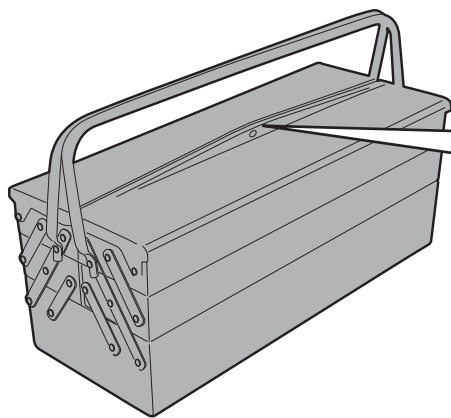

3111FZ - 3111KZ

PORTAVALIGIE LATERALE SPECIFICO - SPECIFIC TUBULAR SIDE-CASE HOLDER - PORTE-VALISES LATÉRAUX SPÉCIFIQUE
SPEZIFISCHES STAHLROHR-SEITENTRAEGER - PORTA MALETAS LATERALES ESPECÍFICO - TRONCO LADO ESPECÍFICO

SUZUKI SV 650 (2016)

N°	Descrizione	Caratteristiche	Codice	Quantità
1	Supporto - Support - Support Halterung - Soporte - Apoio	-	3111FZDXS 3111FZSXS	2 (Dx,Sx)
2	Supporto superiore - Support higher - Support supérieur Halterung höher - Soporte superior - Apoio superior	-	GL3221S	1
3	Supporto inferiore - Lower support - Support inférieur - Soporte inferior - Untere Halterung - Suporte inferior	-	GL3128S	1
4	Vite - Screw Vis - Schraube Tornillo - Parafuso	TCEI M8x25	825TCEI	2
5	Vite - Screw Vis - Schraube Tornillo - Parafuso	TCEI M8x45	845TCEI	4
6	Vite - Screw Vis - Schraube Tornillo - Parafuso	TECF M6x20	620TECF	2
7	Vite - Screw Vis - Schraube Tornillo - Parafuso	TECF M6x45	645TECF	2
8	Dado - Bolt - Ecrou Mutter - Tuerca - Porca	Auto Bloccante Flangiato Ribassato M8	8DADIFN	2
9	Dado - Bolt - Ecrou Mutter - Tuerca - Porca	Auto Bloccante Flangiato M6	6DADIAFL	2
10	Distanziale - Spacer Entretoise - Distanzstueck - Distanciador	Ø20x4 Foro 10,5	C20L4F10,5T	2
11	Protezione Adesiva - Adhesive Protection Protection Adhesive - Schutzkleber Protección Adhesiva - Proteção Adesiva	-	Z2388	1

SUZUKI SV 650 (2016)

3111FZ - 3111KZ

PORTAVALIGIE LATERALE SPECIFICO - SPECIFIC TUBULAR SIDE-CASE HOLDER - PORTE-VALISES LATÉRAUX SPÉCIFIQUE
SPEZIFISCHES STAHLROHR-SEITENTRAEGER - PORTA MALETAS LATERALES ESPECÍFICO - TRONCO LADO ESPECÍFICO