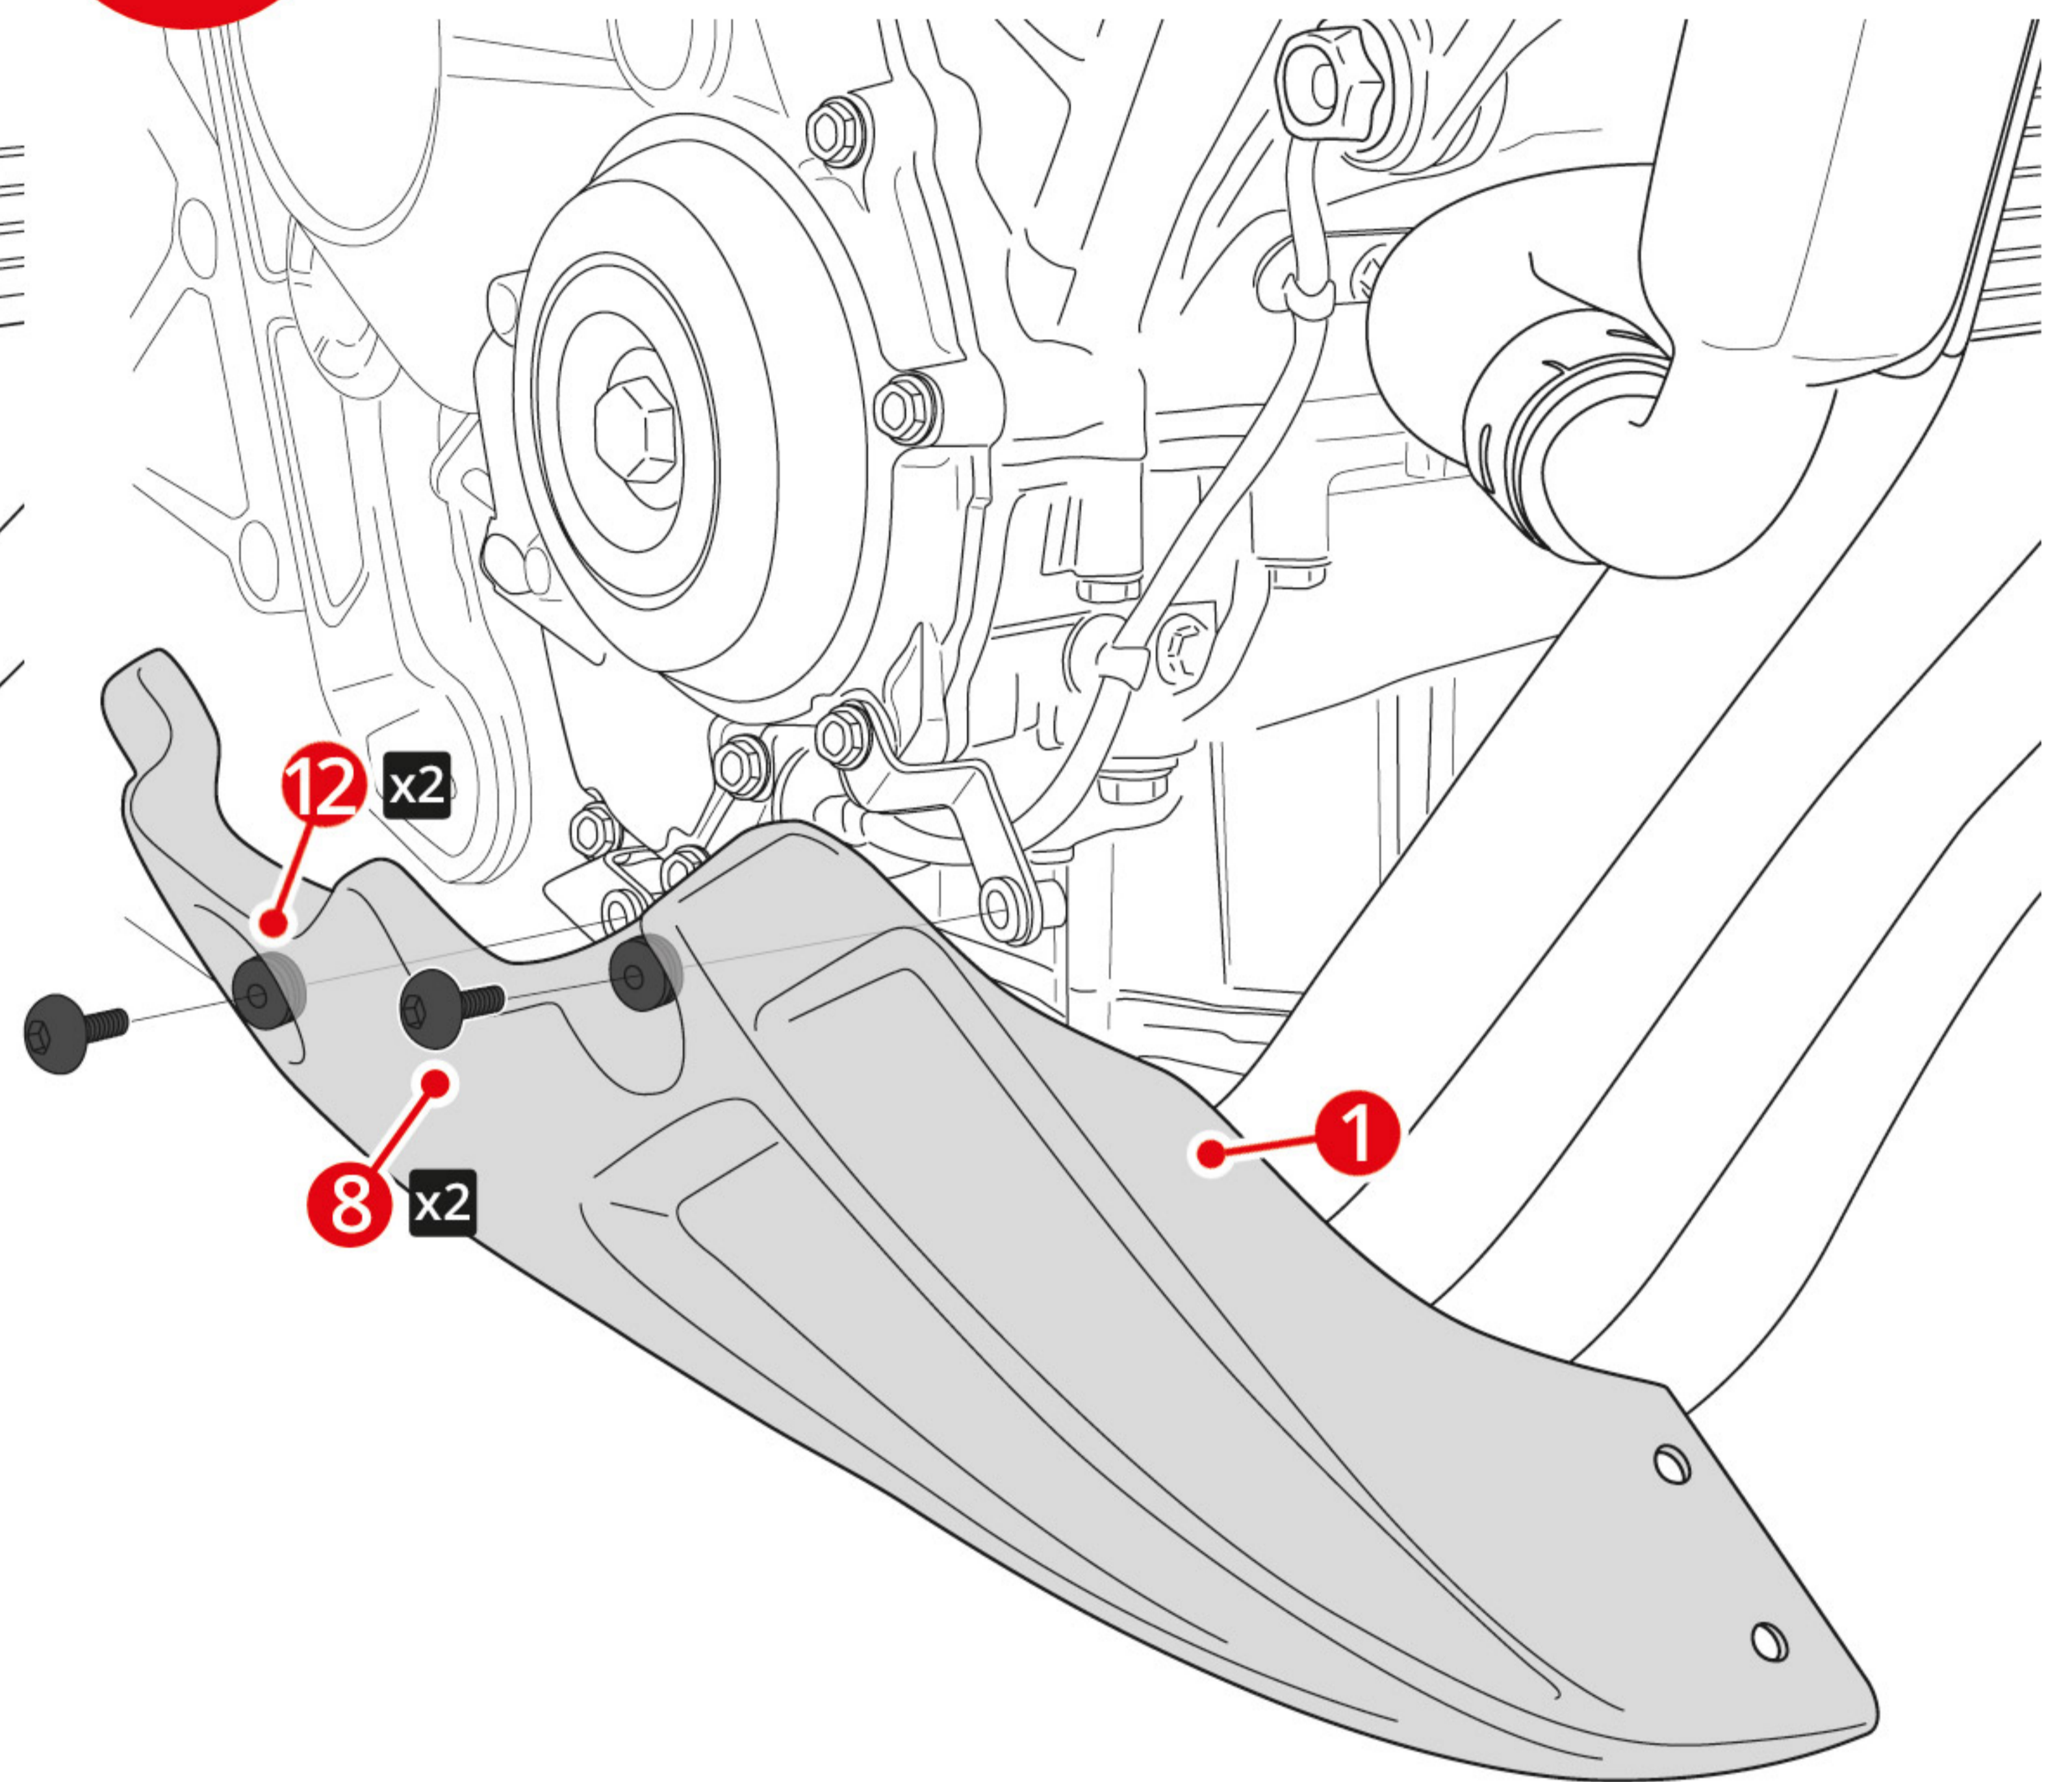

Montage Bugspoiler - Belly Pan Instructions

6529780

NR	TEILE	MENGE	BESCHREIBUNG	DESCRIPTION
1		x1	rechte Bugspoilerhälfte	Right belly pan
2		x1	linke Bugspoilerhälfte	Left belly pan
3		x1	Mittelteil	Central part of belly pan
4		x4	<i>originale Schraube</i>	<i>Original screw</i>
5		x2	Halter links	Left fixing bracket
6		x1	Halter rechts vorne	Right front fixing bracket
7		x1	Halter rechts hinten	Right back fixing bracket
8		x4	Schraube M6 x 20 BHc	M6 x 20 Black BHc screw
9		x4	Schraube M5 x 15 BHc	M5 x 15 Black BHc screw
10		x4	Gummieinsatz mit M5 Gewinde	Ø5 Rubber insert
11		x4	Kunststoffunterlegscheibe Ø5	Ø5 Nylon washer
12		x4	Vibrationsvernichter	Silentblock

1 Montage - Assembly

2 Montage - Assembly

3 Montage - Assembly

Montage - Assembly

4