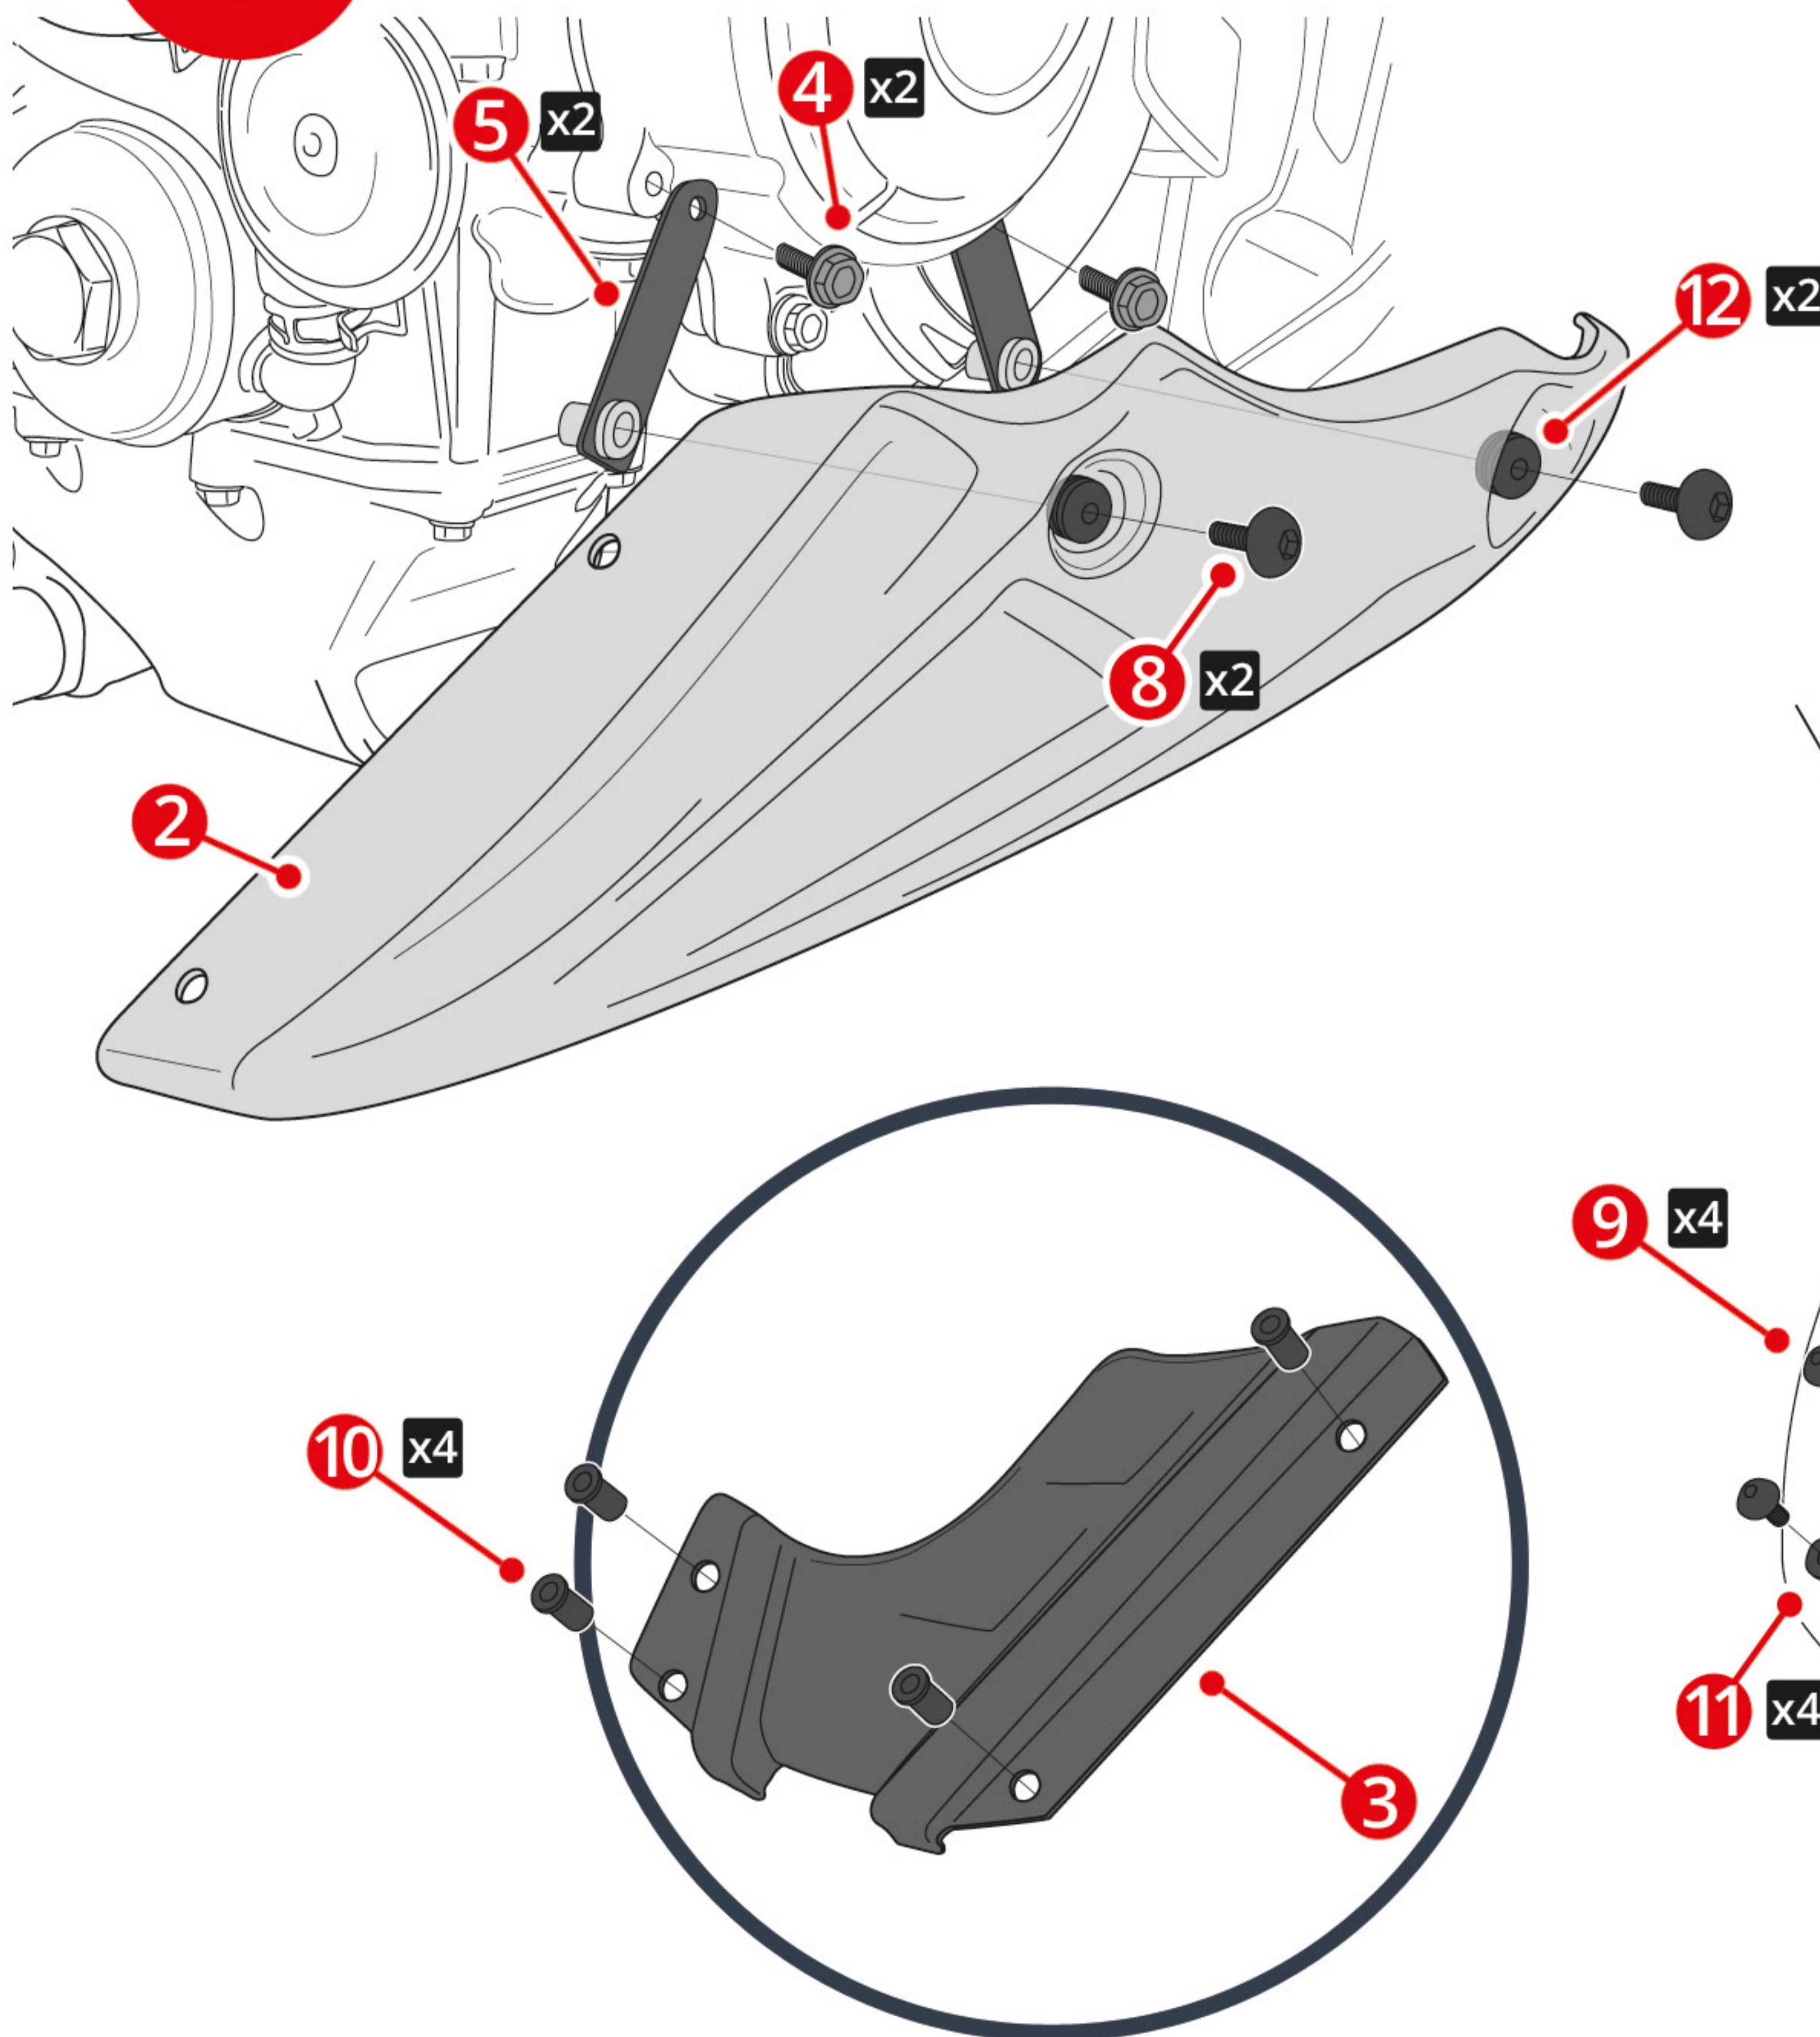

Montage Bugspoiler - Belly Pan Instructions

6529780

NR	TEILE	MENGE	BESCHREIBUNG	DESCRIPTION
1		x1	rechte Bugspoilerhälfte	Right belly pan
2		x1	linke Bugspoilerhälfte	Left belly pan
3		x1	Mittelteil	Central part of belly pan
4		x4	<i>originale Schraube</i>	<i>Original screw</i>
5		x2	Halter links	Left fixing bracket
6		x1	Halter rechts vorne	Right front fixing bracket
7		x1	Halter rechts hinten	Right back fixing bracket
8		x4	Schraube M6 x 20 BHc	M6 x 20 Black BHc screw
9		x4	Schraube M5 x 15 BHc	M5 x 15 Black BHc screw
10		x4	Gummieinsatz mit M5 Gewinde	Ø5 Rubber insert
11		x4	Kunststoffunterlegscheibe Ø5	Ø5 Nylon washer
12		x4	Vibrationsvernichter	Silentblock

1 Montage - Assembly

2 Montage - Assembly

3 Montage - Assembly

Montage - Assembly

4