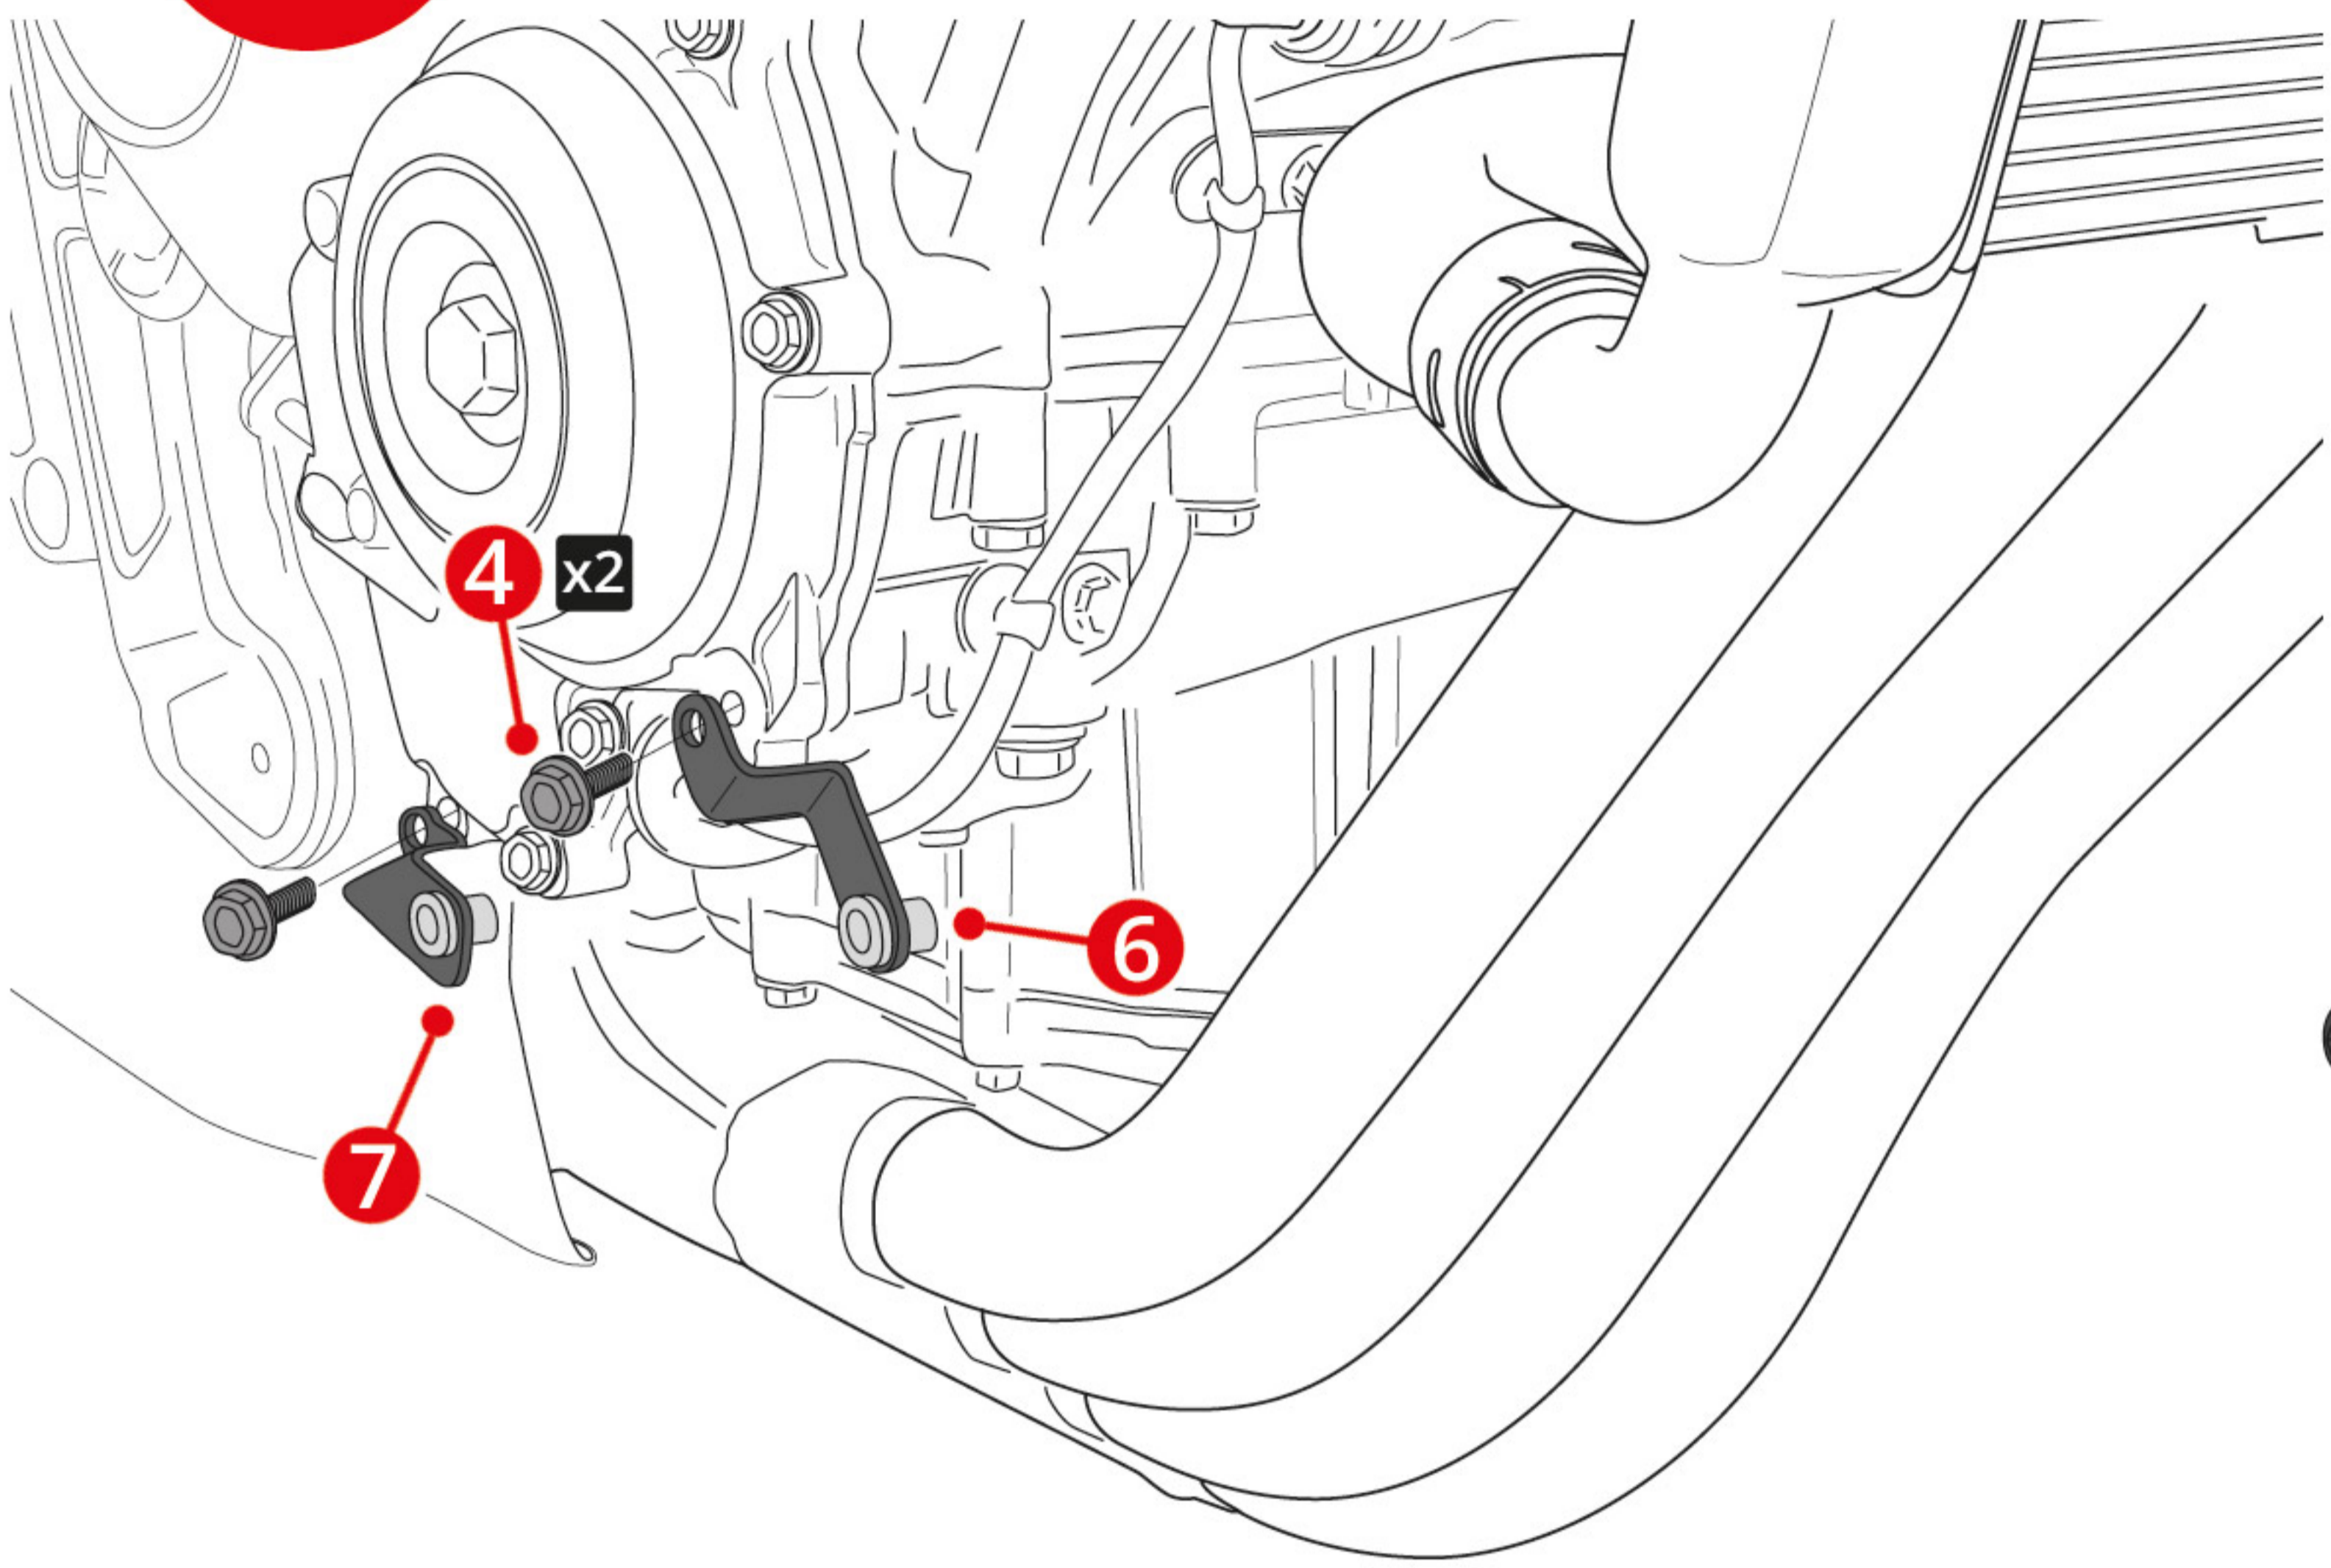

1 Montage - Assembly