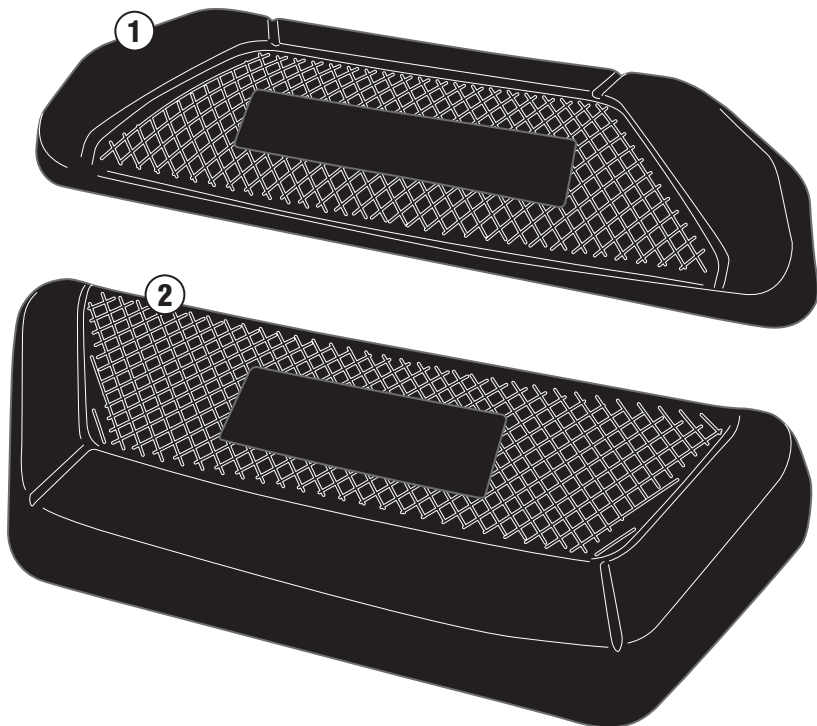

## SCHIENALINO PER OBK58 - BACKREST FOR OBK58 - DOSSERET POUR OBK58 BEIFAHNER-RÜCKENLEHNE FÜR OBK58 - RESPALDO PARA OBK58 - RESPALDO PARA OBK58

N°	Descrizione	Caratteristiche	Codice	Quantità
1	Schienalino - Backrest Dossieret - Beifahrer-Rückenlehne Respaldo - Respaldo	Sup.	-	1
2	Schienalino - Backrest Dossieret - Beifahrer-Rückenlehne Respaldo - Respaldo	Inf.	-	1

# E158

SCHIENALINO PER OBK58 - BACKREST FOR OBK58 - DOSSERET POUR OBK58  
BEIFAHRENER-RÜCKENLEHNE FÜR OBK58 - RESPALDO PARA OBK58 - RESPALDO PARA OBK58

ATTENZIONE: PRIMA DI APPLICARE LO SCHIENALINO PULIRE ACCURATAMENTE LA SUPERFICIE  
ATTENTION: THOROUGHLY CLEAN THE CASE, BEFORE APPLYING THE BACKREST.