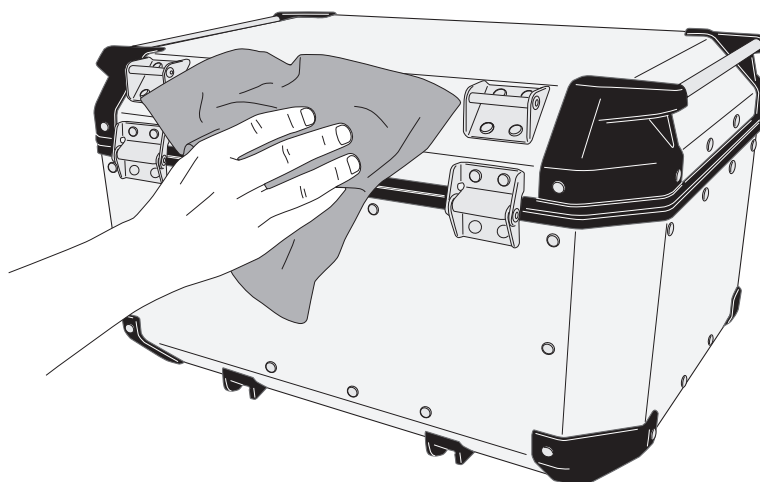

ATTENZIONE: PRIMA DI APPLICARE LO SCHIENALINO PULIRE ACCURATAMENTE LA SUPERFICIE
ATTENTION: THOROUGHLY CLEAN THE CASE, BEFORE APPLYING THE BACKREST.

ACHTUNG: BEVOR SIE DAS RÜCKENPOLSTER AUFKLEBEN, REINIGEN SIE BITTE SORGFÄLTIG DIE OBERFLÄCHE DES KOFFERS