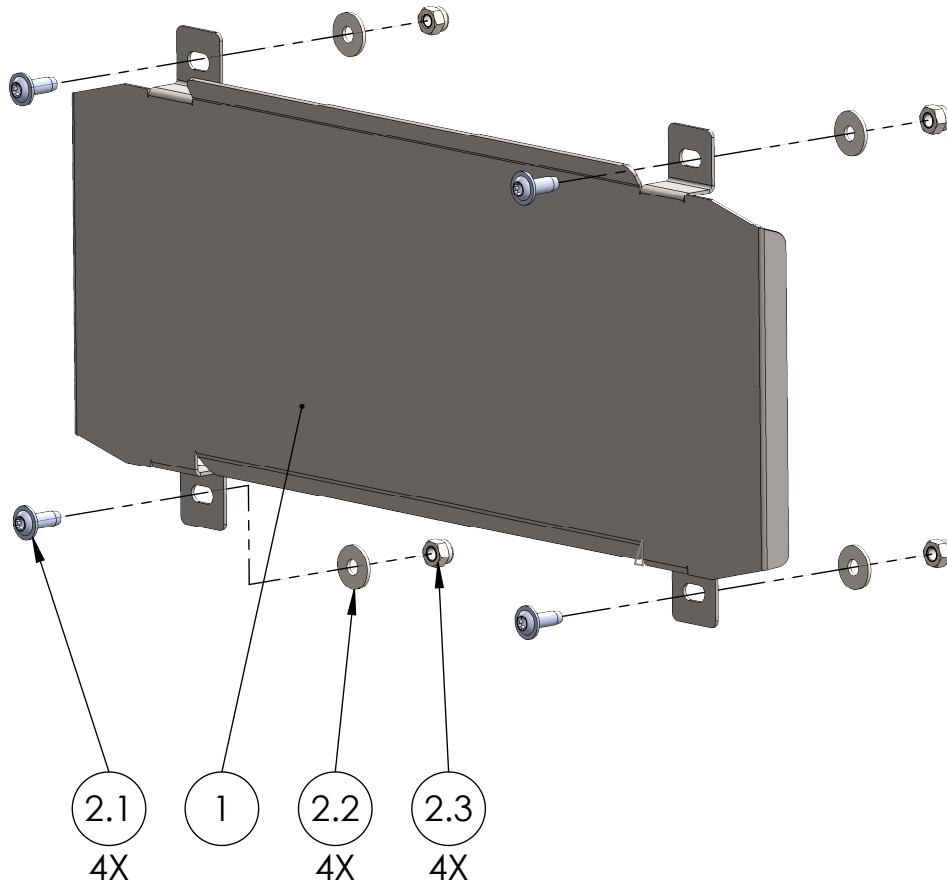

Artikelnummer:
Item No. 232640843, -846

Rev.:
./.

Ausgabedatum:
16.01.2017

Kühlerabdeckungsset Kawasaki Z650 Bj.17-

POS-NR.	BENENNUNG	BESCHREIBUNG	MENGE	[Nm]	Besonderheiten
1	1180_0_11	Kühlerabdeckungsblech	1		
2	1180_0_12	Montageset Kawasaki Z650 Bj.17-	1		
2.1	DIN ISO 7380 F M6 x 16	Linienkopf m. Flansch u. Innensechskant	4	15	10.9
2.2	DIN 9021 - 6.4	Scheibe groß	4		
2.3	DIN EN ISO 985 - M6	Mutter selbstsichernd	4	10	