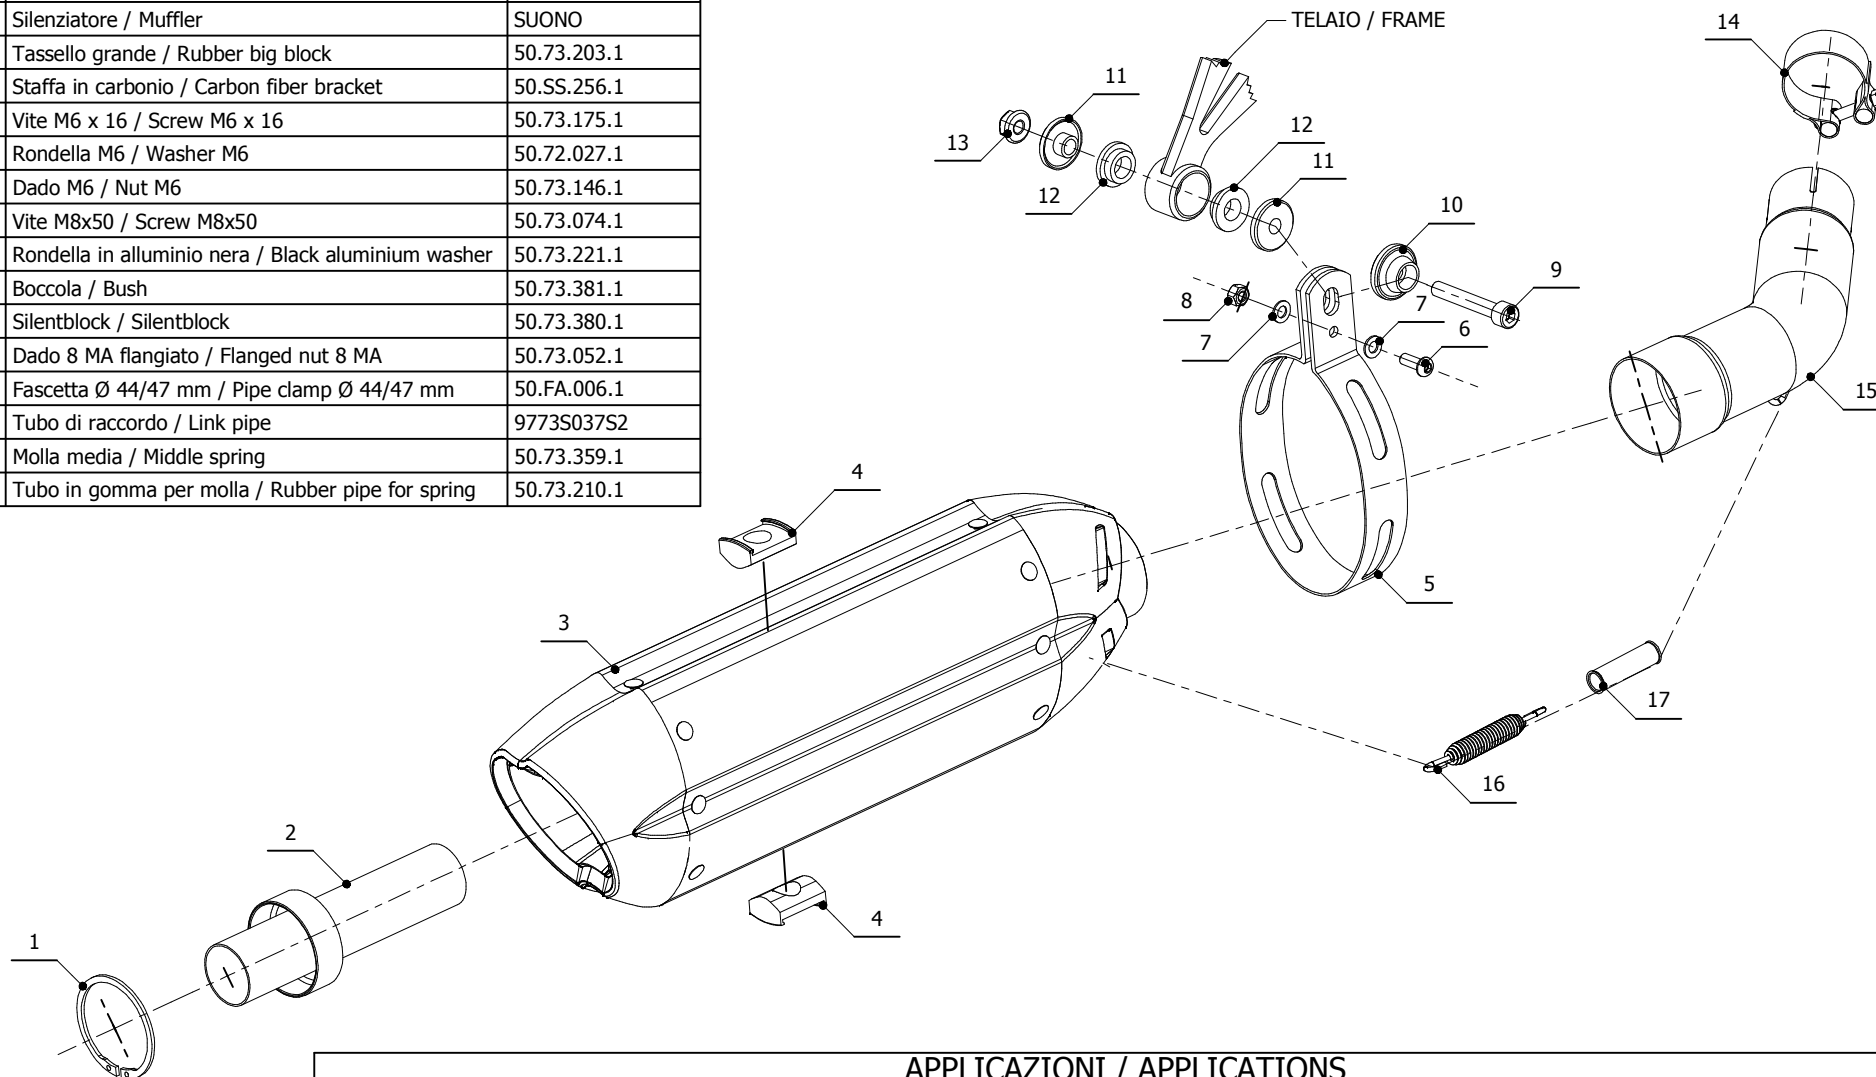

**MODEL** SUZUKI GSR 750

**YEAR** 2011-->

**LINE** SPORT

**MUFFLER** SUONO

**SCHEMATIC**

**ELENCO PARTI / PARTS LIST**

#	QTÀ / QTY	DESCRIZIONE / DESCRIPTION	CODICE / CODE
1	1	Anello Seger / Seger ring	50.73.218.1
2	1	DB killer / DB killer	50.DK.056.0
3	1	Silenziatore / Muffler	SUONO
4	2	Tassello grande / Rubber big block	50.73.203.1
5	1	Staffa in carbonio / Carbon fiber bracket	50.SS.256.1
6	1	Vite M6 x 16 / Screw M6 x 16	50.73.175.1
7	2	Rondella M6 / Washer M6	50.72.027.1
8	1	Dado M6 / Nut M6	50.73.146.1
9	1	Vite M8x50 / Screw M8x50	50.73.074.1
10	1	Rondella in alluminio nera / Black aluminium washer	50.73.221.1
11	2	Boccola / Bush	50.73.381.1
12	2	Silentblock / Silentblock	50.73.380.1
13	1	Dado 8 MA flangiato / Flanged nut 8 MA	50.73.052.1
14	1	Fascetta Ø 44/47 mm / Pipe clamp Ø 44/47 mm	50.FA.006.1
15	1	Tubo di raccordo / Link pipe	9773S037S2
16	1	Molla media / Middle spring	50.73.359.1
17	1	Tubo in gomma per molla / Rubber pipe for spring	50.73.210.1

**APPLICAZIONI / APPLICATIONS**

CODICE / COD	TUBO / PIPE	SILENZIATORE / MUFFLER	FASCETTA / CLAMP
S.037.L7	INOX / ST. STEEL	INOX (COPPE CARBONIO) / ST. STEEL (CARBON CAPS)	CARBONIO / CARBON FIBER
S.037.L9	INOX / ST. STEEL	CARBONIO (COPPE CARBONIO) / CARBON (CARBON CAPS)	CARBONIO / CARBON FIBER