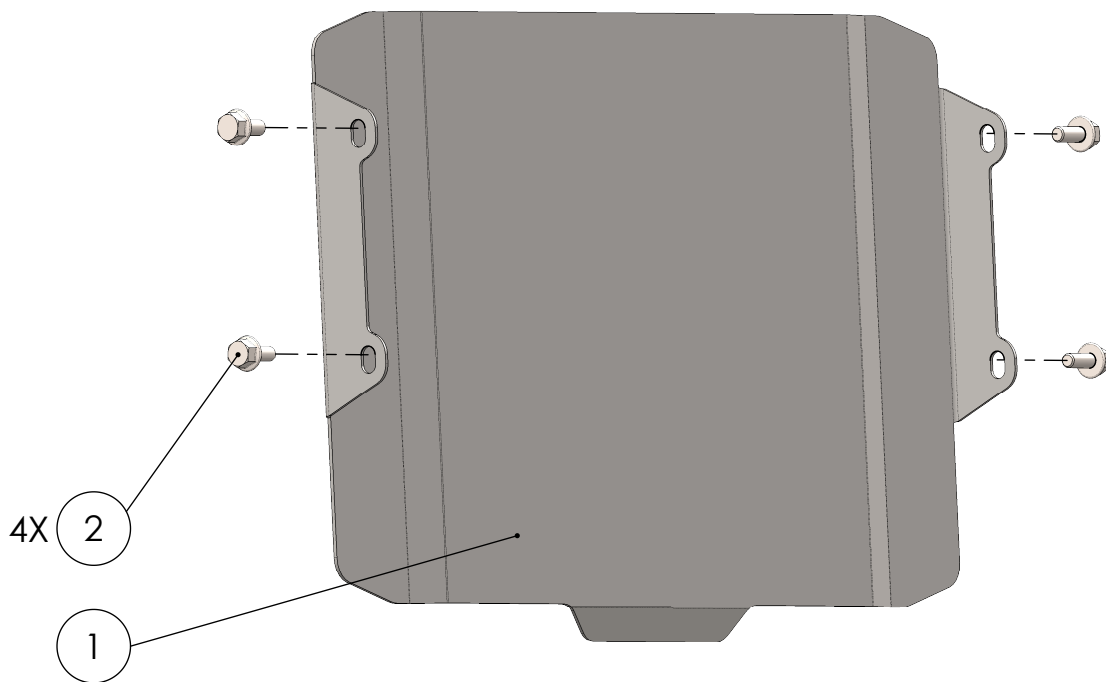

Artikelnummer:
Item No. 232641213,...-218

Rev.:
./.

Ausgabedatum:
13.02.2017

Kühlerabdeckungsset Yamaha MT09 Bj.17-

POS-NR.	BENENNUNG	BESCHREIBUNG	MENGE	[Nm]	Besonderheiten
1	1219_0_11	Kühlerabdeckungsblech	1		
2	Werksnorm Yamaha - M6 x 15	Originalteil	4		