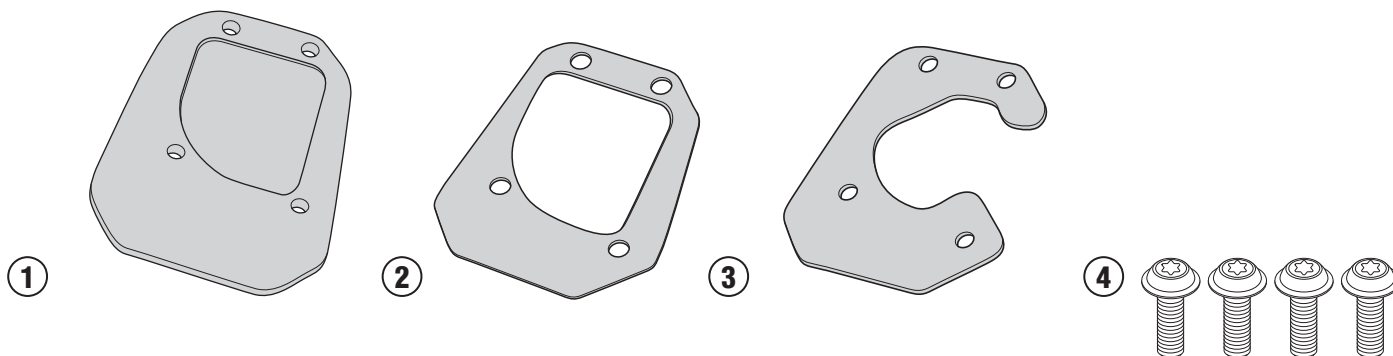

ES5103 - ES5103K

ESTENSIONE CAVALLETTO LATERALE - SIDE STAND EXTENSION - FUSSVERBREITERUNGEN FÜR SEITENSTÄNDER

ZIJSTANDAARD EXTENSIE - EXTENSIÓN DEL CABALLETE LATERAL - EXTENSÃO DO CAVALETE LATERAL

BMW F800GS ADVENTURE (2008 - 2017) BMW F800GS (2008 - 2017)

N°	Descrizione	Caratteristiche	Codice	Quantità
1	Supporto inferiore - Lower support - Support inférieur - Soporte inferior - Untere Halterung - Suporte inferior	-	GL3446	1
2	Supporto - Support - Support Halterung - Soporte - Apoio	-	GL3447	1
3	Supporto superiore - Support higher - Support supérieur Halterung höher - Soporte superior - Apoio superior	-	GL3448	1
4	Vite - Screw Vis - Schraube Tornillo - Parafuso	-	M5x10 INOX	4