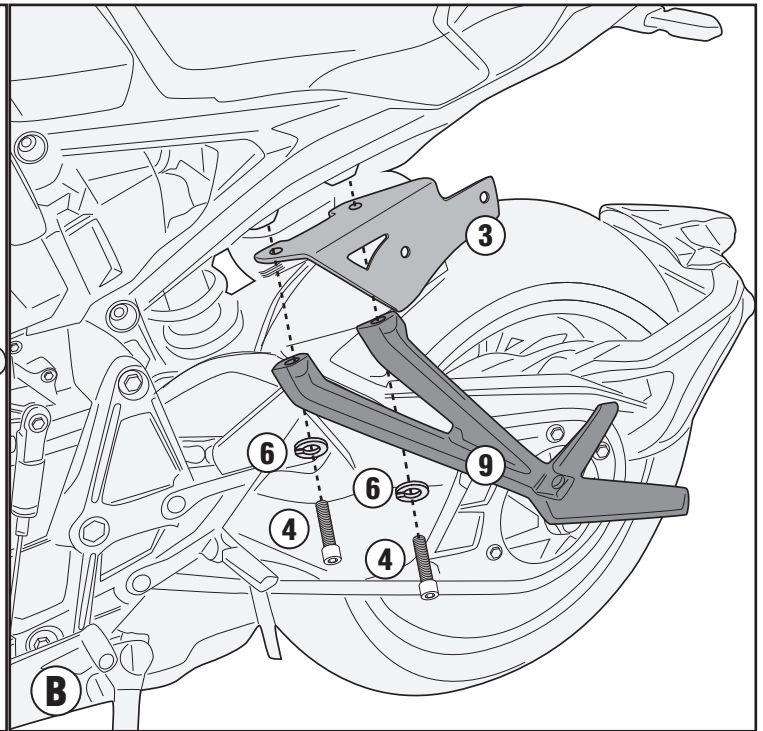

TR1165- TR1165K

TELAIETTO LATERALE SPECIFICO - SPECIFIC SADDLEBAG TUBULAR HOLDER - SUPPORT TUBULAIRE POUR SACOCHES CAVALIÈRES - SPEZIAL SEITENTRAEGER FUER
WEICHTASCHEN - PORTA ALFORJAS TUBULAR LATERAL - SUPORTE LATERAL DE ALFORGES

HONDA CB R 1000 R(2018/2021)

TIGHTENING TORQUE 9,5Nm