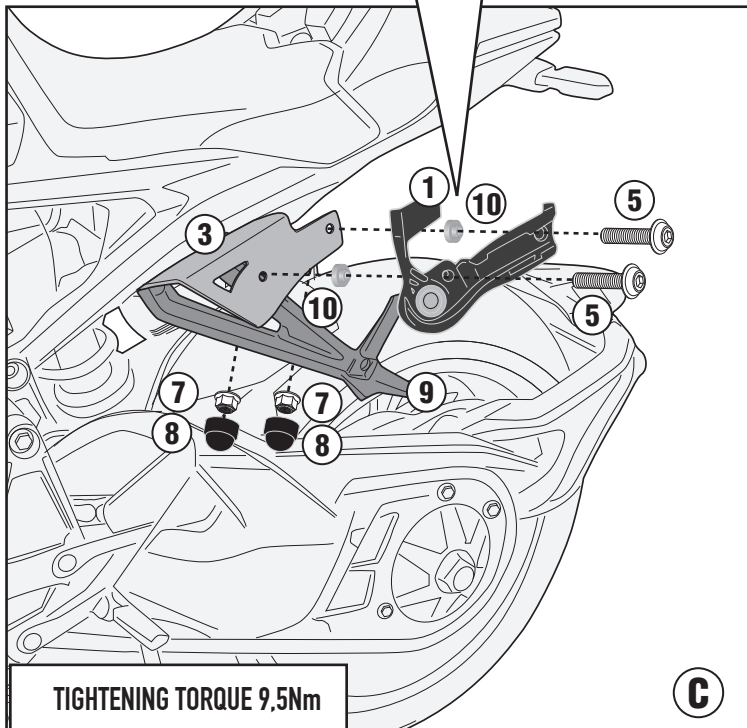

TR1165- TR1165K

TELAIETTO LATERALE SPECIFICO - SPECIFIC SADDLEBAG TUBULAR HOLDER - SUPPORT TUBULAIRE POUR SACOCHES CAVALIÈRES - SPEZIAL SEITENTRAEGER FUER
WEICHTASCHEN - PORTA ALFORJAS TUBULAR LATERAL - SUPORTE LATERAL DE ALFORGES

HONDA CB R 1000 R(2018/2021)

TIGHTENING TORQUE 9,5Nm