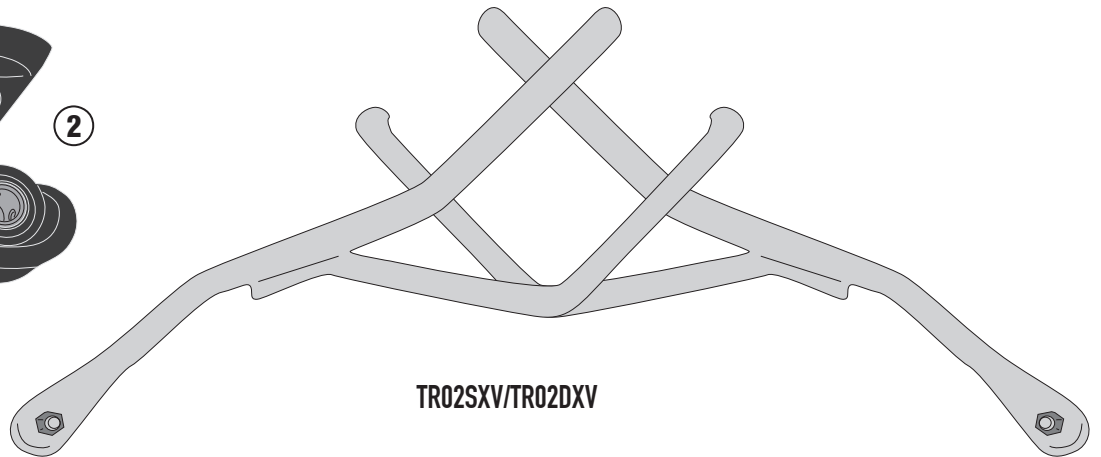

TR1165- TR1165K

TELAJETTO LATERALE SPECIFICO - SPECIFIC SADDLEBAG TUBULAR HOLDER - SUPPORT TUBULAIRE POUR SACOCHES CAVALIÈRES - SPEZIAL SEITENTRAEGER FUER WEICHTASCHEN - PORTA ALFORJAS TUBULAR LATERAL - SUPORTE LATERAL DE ALFORGES

HONDA CB R 1000 R(2018/2021)

IT_ NON AGGRAPPARSI AI TELAIETTI REMOVE-X
EN_ Do not hold on to REMOVE-X frames
FR_ Ne pas s'agripper aux supports REMOVE-X
ES_ No agarrarse a los soportes REMOVE-X
DE_ Nicht an dem REMOVE-X Tragrahmen festhalten
PT_ Não segurar aos suportes REMOVE X