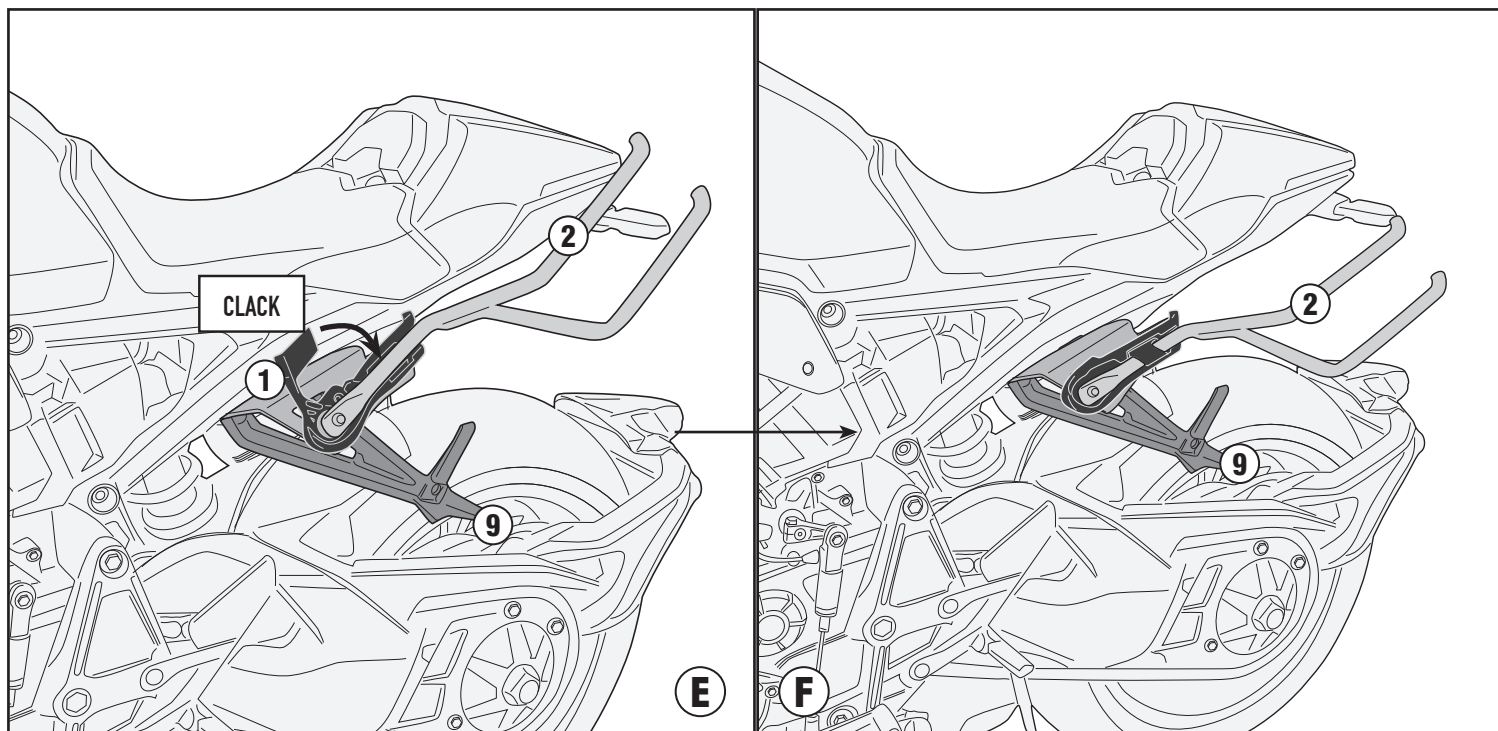

TR1165- TR1165K

TELAIETTO LATERALE SPECIFICO - SPECIFIC SADDLEBAG TUBULAR HOLDER - SUPPORT TUBULAIRE POUR SACOCHES CAVALIÈRES - SPEZIAL SEITENTRAEGER FUER
WEICHTASCHEN - PORTA ALFORJAS TUBULAR LATERAL - SUPORTE LATERAL DE ALFORGES

HONDA CB R 1000 R(2018/2021)

ISTRUZIONI DI MONTAGGIO - MOUNTING INSTRUCTIONS
INSTRUCTIONS DE MONTAGE - BAUANLEITUNG
INSTRUCCIONES DE MONTAJE - INSTRUÇÕES DE MONTAGEM