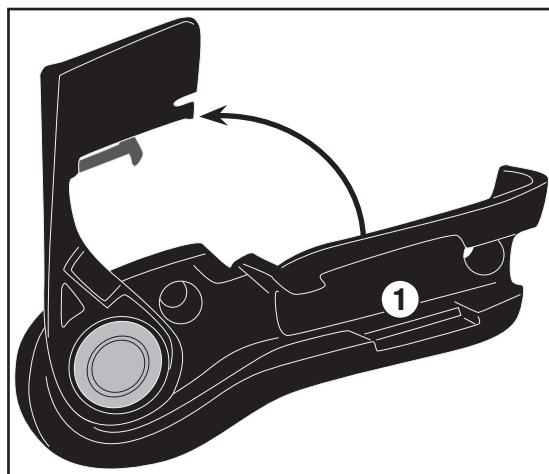

TR1165- TR1165K

TELAIETTO LATERALE SPECIFICO - SPECIFIC SADDLEBAG TUBULAR HOLDER - SUPPORT TUBULAIRE POUR SACOCHES CAVALIÈRES - SPEZIAL SEITENTRAEGER FUER
WEICHTASCHEN - PORTA ALFORJAS TUBULAR LATERAL - SUPORTE LATERAL DE ALFORGES

HONDA CB R 1000 R(2018/2021)

ISTRUZIONI DI MONTAGGIO - MOUNTING INSTRUCTIONS
INSTRUCTIONS DE MONTAGE - BAUANLEITUNG
INSTRUCCIONES DE MONTAJE - INSTRUÇÕES DE MONTAGEM