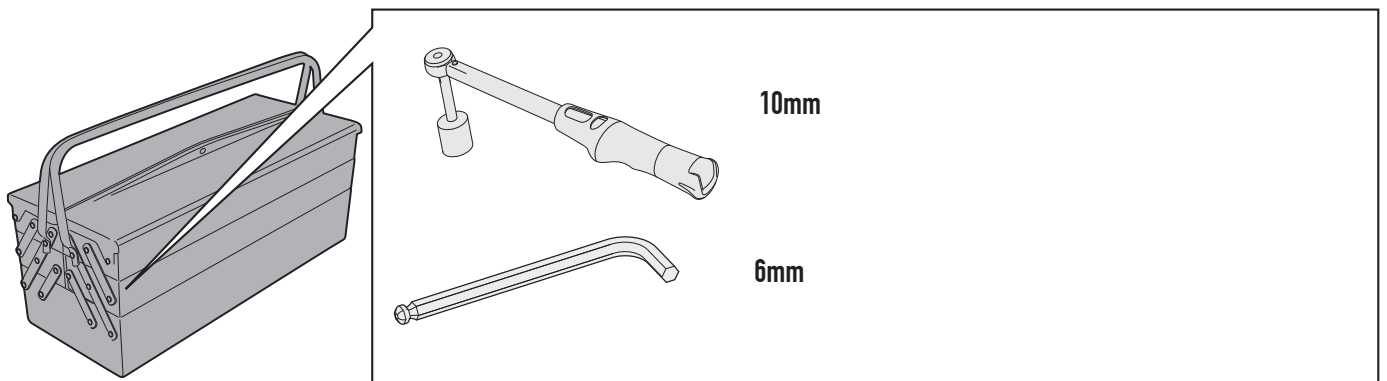

ISTRUZIONI DI MONTAGGIO - MOUNTING INSTRUCTIONS
INSTRUCTIONS DE MONTAGE - BAUANLEITUNG
INSTRUCCIONES DE MONTAJE - INSTRUÇÕES DE MONTAGEM