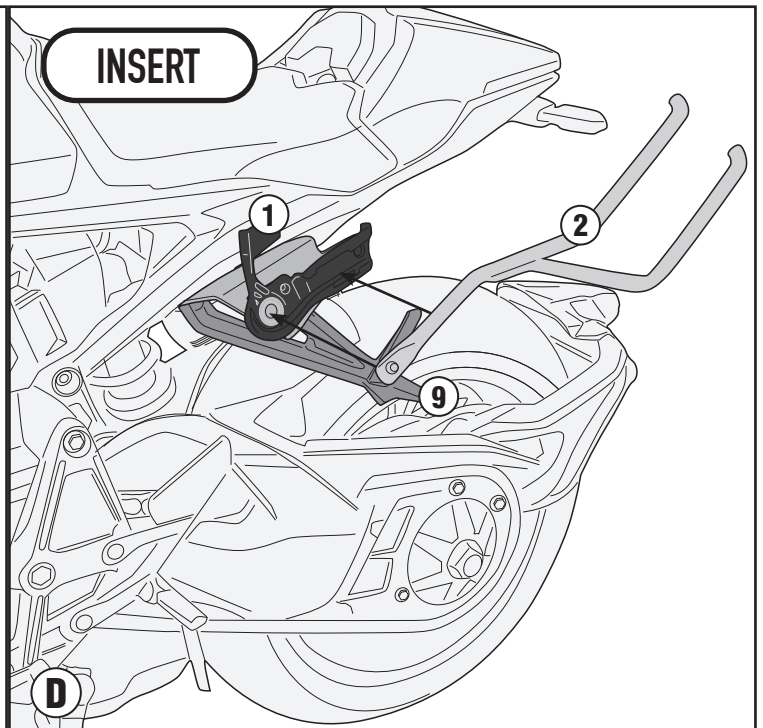

TR1165- TR1165K

TELAIETTO LATERALE SPECIFICO - SPECIFIC SADDLEBAG TUBULAR HOLDER - SUPPORT TUBULAIRE POUR SACOCHES CAVALIÈRES - SPEZIAL SEITENTRAEGER FUER
WEICHTASCHEN - PORTA ALFORJAS TUBULAR LATERAL - SUPORTE LATERAL DE ALFORGES

HONDA CB R 1000 R(2018/2021)

TIGHTENING TORQUE 9,5Nm