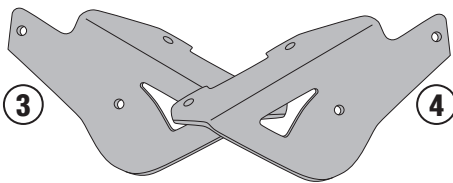

TR1165- TR1165K

TELAJETTO LATERALE SPECIFICO - SPECIFIC SADDLEBAG TUBULAR HOLDER - SUPPORT TUBULAIRE POUR SACOCHES CAVALIÈRES - SPEZIAL SEITENTRAEGER FUER WEICHTASCHEN - PORTA ALFORJAS TUBULAR LATERAL - SUPORTE LATERAL DE ALFORGES

HONDA CB R 1000 R(2018/2021)

IT_ NON AGGRAPPARSI AI TELAIETTI REMOVE-X
EN_ Do not hold on to REMOVE-X frames
FR_ Ne pas s'agripper aux supports REMOVE-X
ES_ No agarrarse a los soportes REMOVE-X
DE_ Nicht an dem REMOVE-X Tragrahmen festhalten
PT_ Não segurar aos suportes REMOVE X