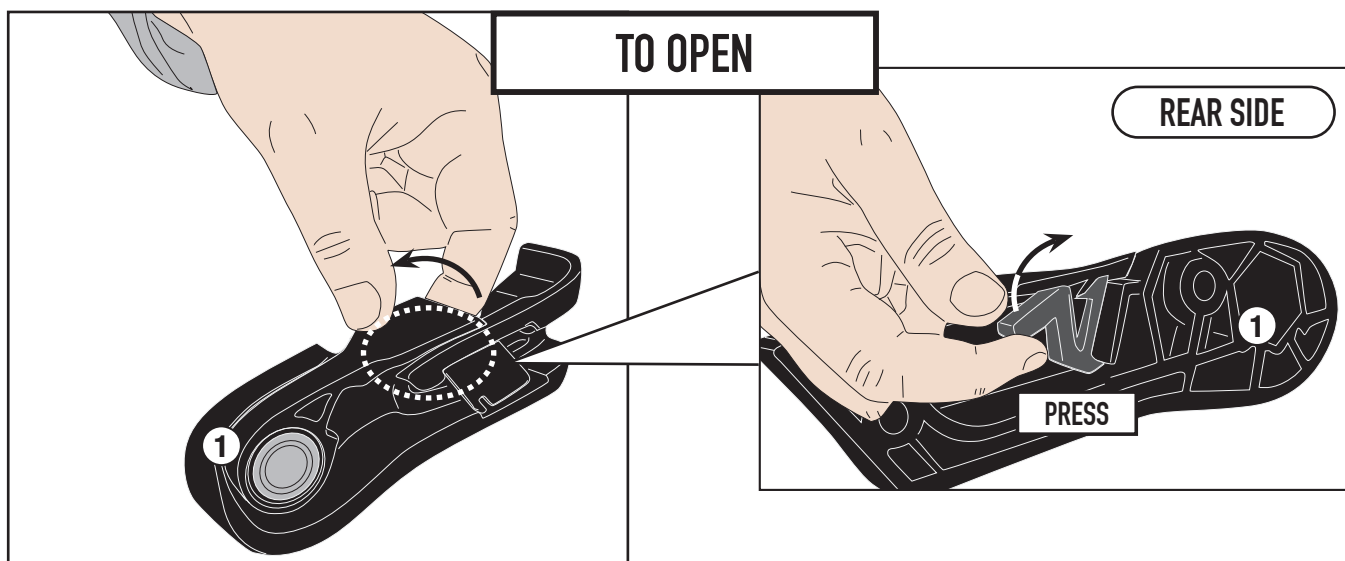

TR1165- TR1165K

TELAIETTO LATERALE SPECIFICO - SPECIFIC SADDLEBAG TUBULAR HOLDER - SUPPORT TUBULAIRE POUR SACOCHES CAVALIÈRES - SPEZIAL SEITENTRAEGER FUER
WEICHTASCHEN - PORTA ALFORJAS TUBULAR LATERAL - SUPORTE LATERAL DE ALFORGES

HONDA CB R 1000 R(2018/2021)

ISTRUZIONI DI MONTAGGIO - MOUNTING INSTRUCTIONS
INSTRUCTIONS DE MONTAGE - BAUANLEITUNG
INSTRUCCIONES DE MONTAJE - INSTRUÇÕES DE MONTAGEM