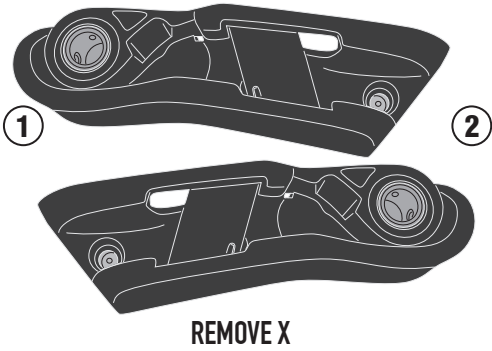

TR1165- TR1165K

TELAJETTO LATERALE SPECIFICO - SPECIFIC SADDLEBAG TUBULAR HOLDER - SUPPORT TUBULAIRE POUR SACOCHES CAVALIÈRES - SPEZIAL SEITENTRAEGER FUER WEICHTASCHEN - PORTA ALFORJAS TUBULAR LATERAL - SUPORTE LATERAL DE ALFORGES

HONDA CB R 1000 R(2018/2021)

IT_ NON AGGRAPPARSI AI TELAIETTI REMOVE-X
EN_ Do not hold on to REMOVE-X frames
FR_ Ne pas s'agripper aux supports REMOVE-X
ES_ No agarrarse a los soportes REMOVE-X
DE_ Nicht an dem REMOVE-X Tragrahmen festhalten
PT_ Não segurar aos suportes REMOVE X