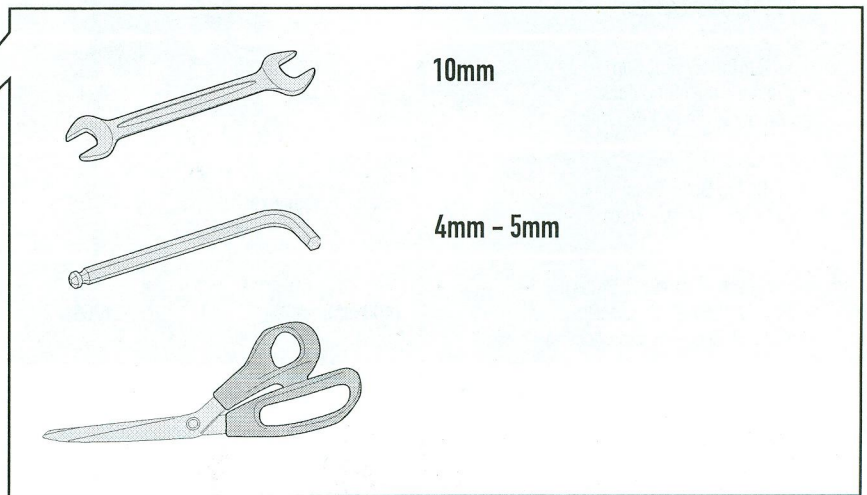

SR5109 - KR5109

PORTAPACCO SPECIFICO - SPECIFIC HOLDER - PORTE-PAQUET SPÉCIFIQUE - SPEZIFISCHER TRÄGER - PORTA-EQUIPAJE ESPECÍFICO - TRANSPORTADOR ESPECÍFICO

BMW F800GT (2013)

N°	Descrizione	Caratteristiche	Codice	Quantità	
1	Supporto - Support - Support Halterung - Soporte - Apoio	Sp. 3mm	GL2376	2 (Dx;Sx)	
2	Supporto - Support - Support Halterung - Soporte - Apoio	Sp. 3mm	GL2377	2	
3	Piastra - Plate Platine - Platte Parrilla - Greiha	Z622M	M5	1	
4	Vite - Screw Vis - Schraube Tornillo - Parafuso	TBEI M8x55	855TBEI	2	
5	Vite - Screw Vis - Schraube Tornillo - Parafuso	TCEI M6x25	625TCE	4	
6	Vite - Screw Vis - Schraube Tornillo - Parafuso	TSCEI M6x20	620TSP	2	
7	Distanziale - Spacer Entretoise - Distanzstueck Distanciador - Espaçador	Ø14x10 foro 8.5mm	V108	2	
8	Rondella - Washer Rondelle - Scheibe Arandela - Arruela	Ø6	6RON	4	
9	Rondella - Washer Rondelle - Scheibe Arandela - Arruela	Ø8	814RON	2	
10	Copriforo - Bolt Cap Cache Trou - Stopslock Tapa Agujero - Tampa do Orifício	-	Z621	6	
11	Dado - Bolt - Ecrou Mutter - Tuerca - Porca	Auto Bloccante Flangiato M6	6DADIAFLN	6	
12	Protezione Adesiva - Adhesive Protection Protection Adhesive - Schutzkleber Protección Adhesiva - Proteção Adesiva	(400x25)mm	Z1763	1	

SR5109 - KR5109

PORTAPACCO SPECIFICO - SPECIFIC HOLDER - PORTE-PAQUET SPÉCIFIQUE - SPEZIFISCHER TRÄGER - PORTA-EQUIPAJE ESPECÍFICO - TRANSPORTADOR ESPECÍFICO

BMW F800GT (2013)