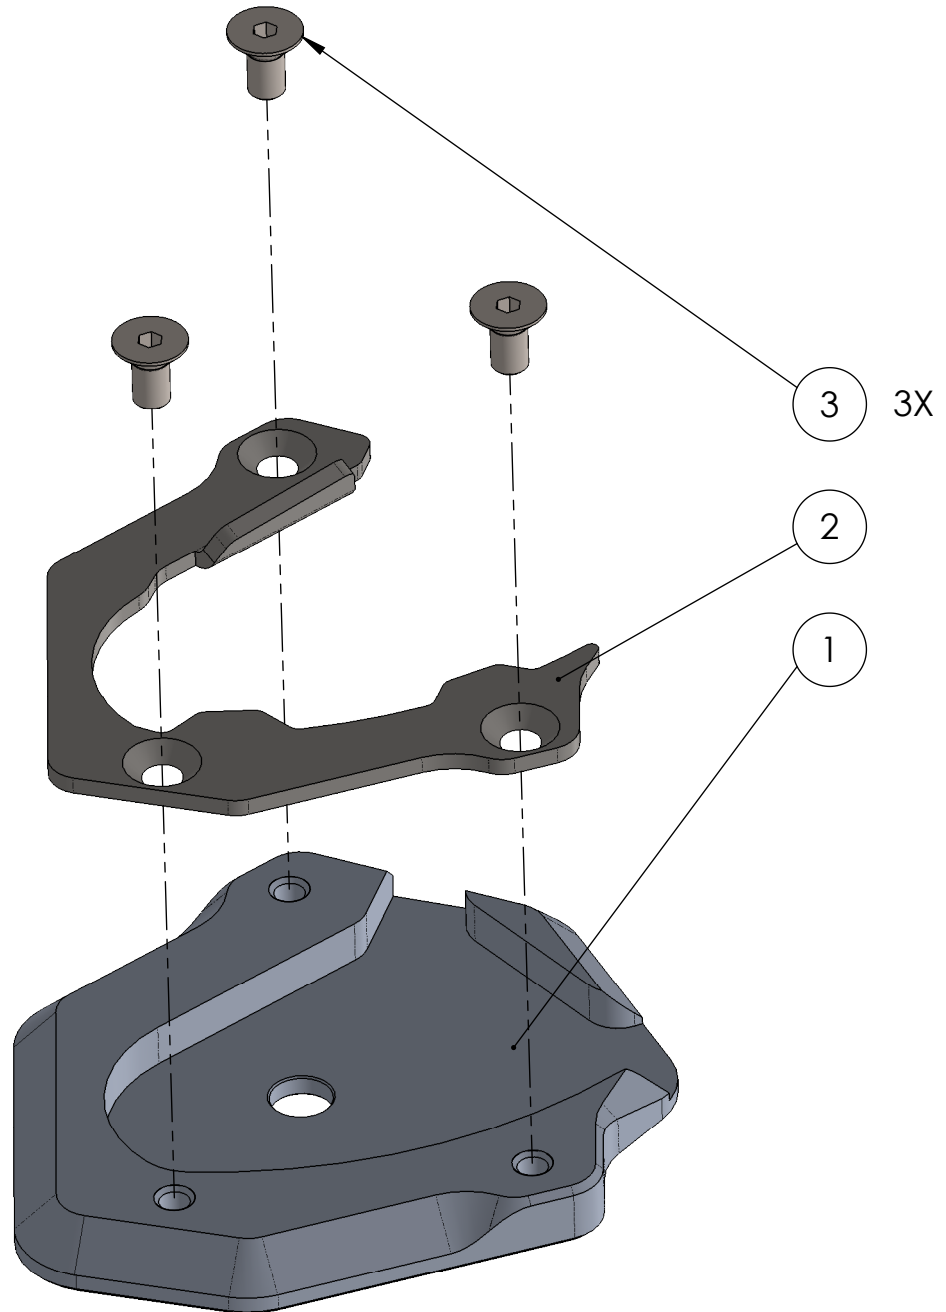

## Seitenständerfußset\_Honda CRF1000L Africa Twin Bj.15-

POS-NR.	BENENNUNG	BESCHREIBUNG	MENGE	[Nm]	Besonderheiten
1	1095_0_11	Seitenständerfuß	1		
2	1095_0_12	Spannblech	1		
3	DIN 7991 - M5 x 10	Senkkopf mit Innensechskant	3	6	