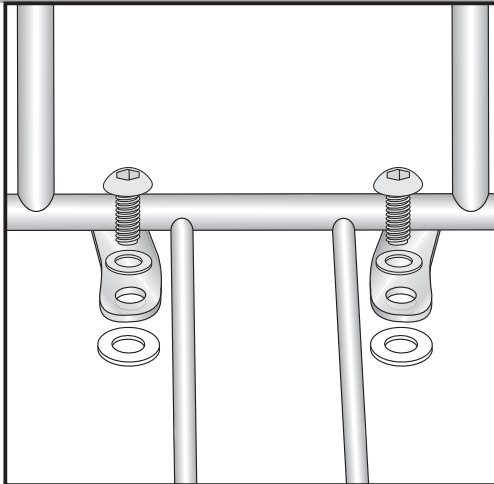

Montage

1

Vorbereitung:

Soziussitzbank incl. Halter demontieren, sie entfallen.

Montage des Soloracks vorne:

Zur Befestigung die Linsenkopfschrauben M8 x 20 und U-Scheiben $\varnothing 8,4$ verwenden.

Kunststoffscheiben $\varnothing 24 \times \varnothing 9 \times 2\text{mm}$ unterlegen.