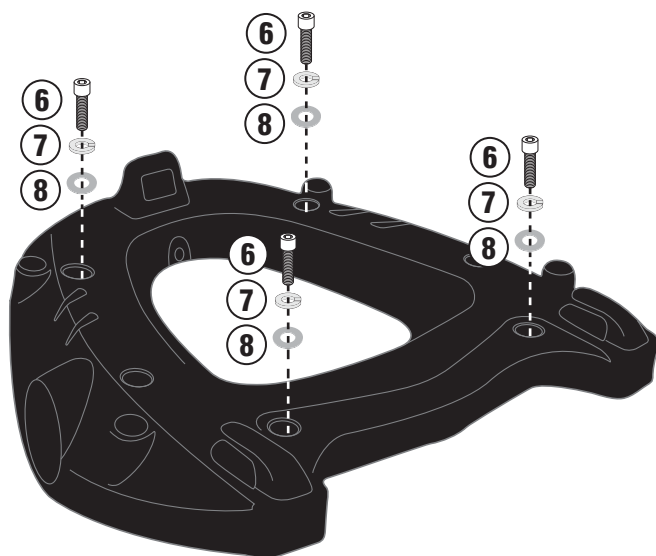

SR1156 - KR1156

PORTAPACCO SPECIFICO - SPECIFIC HOLDER - PORTE-PAQUET SPÉCIFIQUE - SPEZIFISCHER TRÄGER - PORTA-EQUIPAJE ESPECÍFICO

HONDA X-ADV 750 (2017)

M5/ M5M/ M6M/ M7