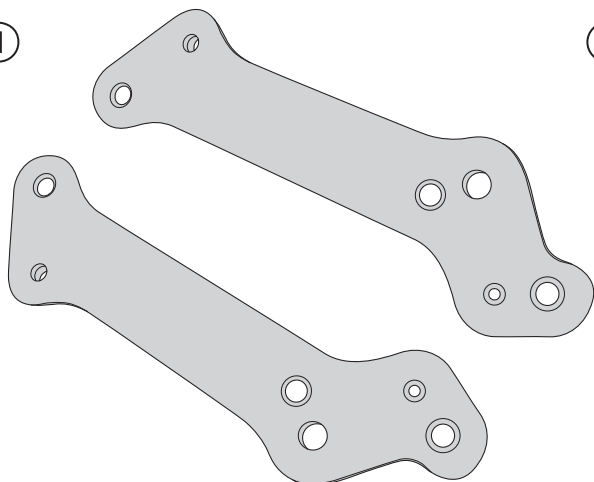

SR1156 - KR1156

PORTAPACCO SPECIFICO - SPECIFIC HOLDER - PORTE-PAQUET SPÉCIFIQUE - SPEZIFISCHER TRÄGER - PORTA-EQUIPAJE ESPECÍFICO

HONDA X-ADV 750 (2017)

①

②

③

④

⑤

⑥

⑦

MAX LOAD 6KG