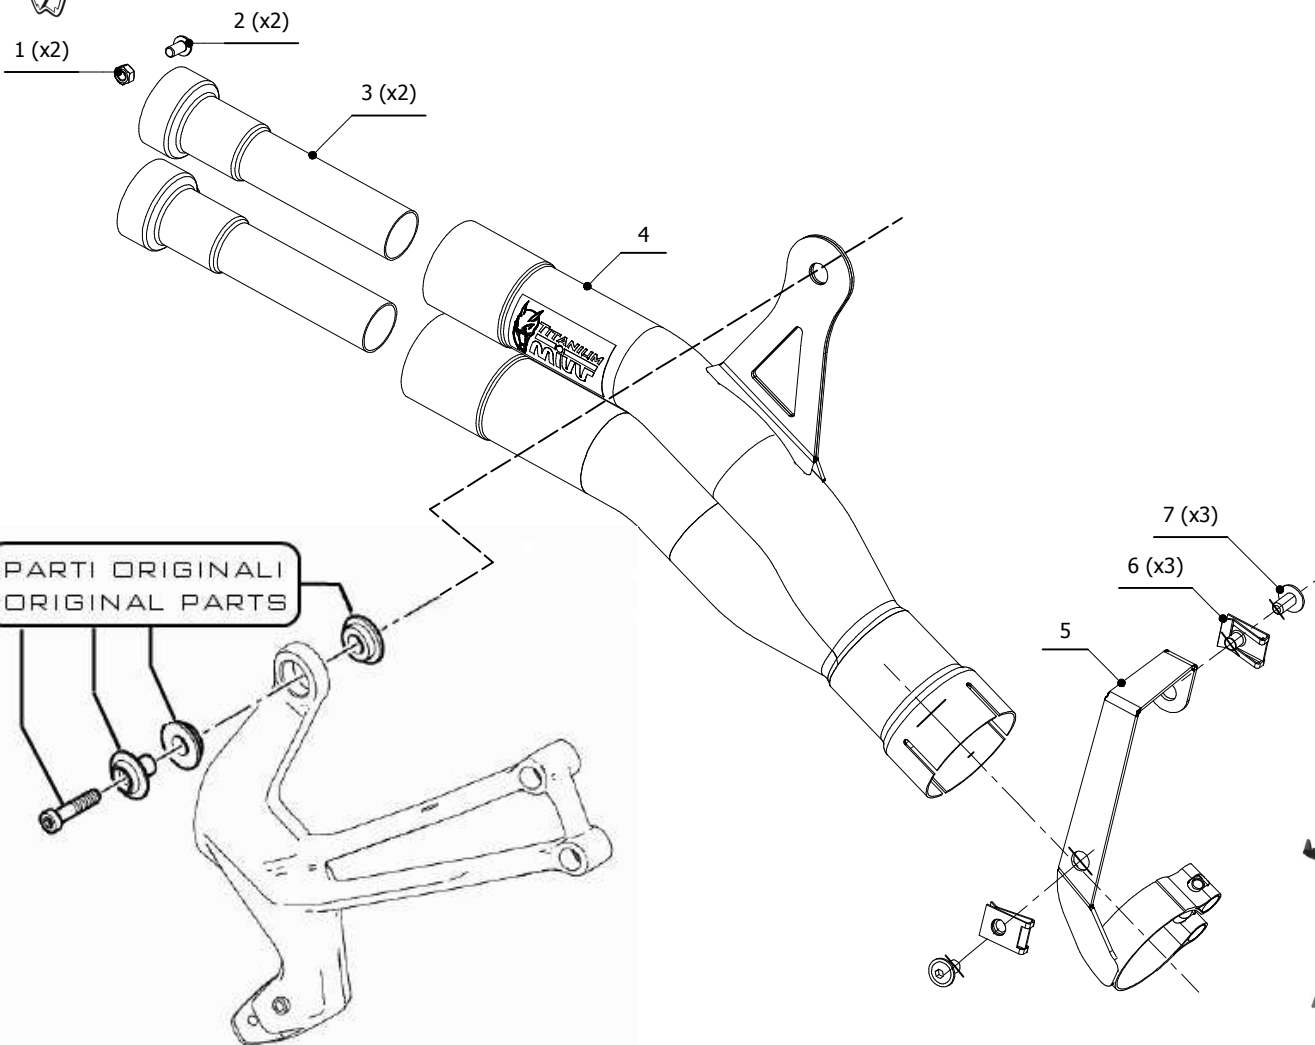

**MODEL** DUCATI MULTISTRADA 1200 ENDURO

**YEAR** 2016 -->

**LINE** SLIP ON

**MUFFLER** DOUBLE GUN

**SCHEMATIC**

**OPTIONAL PART**  
**D.037.C1 - NO KAT PIPE**

**ELENCO PARTI / PARTS LIST**

#	QTÀ / QTY	DESCRIZIONE / DESCRIPTION	CODICE / CODE
1	2	Dado M5 / M5 nut	50.73.267.1
2	2	Vite M5 x 8 / Screw M5 x 8	50.73.459.1
3	2	DB killer / DB killer	50.DK.059.0
4	1	Silenziatore / Muffler	DOUBLE GUN
5	1	Fascetta / Pipe clamp	50.73.830.0
6	3	Dado rapido / Cage nut	50.66.009.1
7	3	Vite M6x12 / Screw M6x12	50.00.063.1

Al supporto originale  
To the original support

**APPLICAZIONI / APPLICATIONS**

CODICE / CODE	TUBO / PIPE	SILENZIATORE / MUFFLER
D.037.LDG	///	TITANIO / TITANIUM