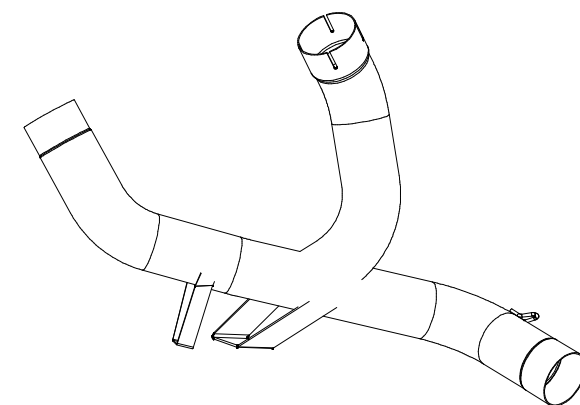

**MODEL** DUCATI MULTISTRADA 1200 ENDURO

**YEAR** 2016 -->

**LINE** SLIP ON

**MUFFLER** DOUBLE GUN

**SCHEMATIC**

**OPTIONAL PART**  
**D.037.C1 - NO KAT PIPE**

**ELENCO PARTI / PARTS LIST**

#	QTÀ / QTY	DESCRIZIONE / DESCRIPTION	CODICE / CODE
1	2	Dado M5 / M5 nut	50.73.267.1
2	2	Vite M5 x 8 / Screw M5 x 8	50.73.459.1
3	2	DB killer / DB killer	50.DK.059.0
4	1	Silenziatore / Muffler	DOUBLE GUN
5	1	Fascetta / Pipe clamp	50.73.830.0
6	3	Dado rapido / Cage nut	50.66.009.1
7	3	Vite M6x12 / Screw M6x12	50.00.063.1

Al supporto originale  
To the original support

**APPLICAZIONI / APPLICATIONS**

CODICE / CODE	TUBO / PIPE	SILENZIATORE / MUFFLER
D.037.LDG	///	TITANIO / TITANIUM