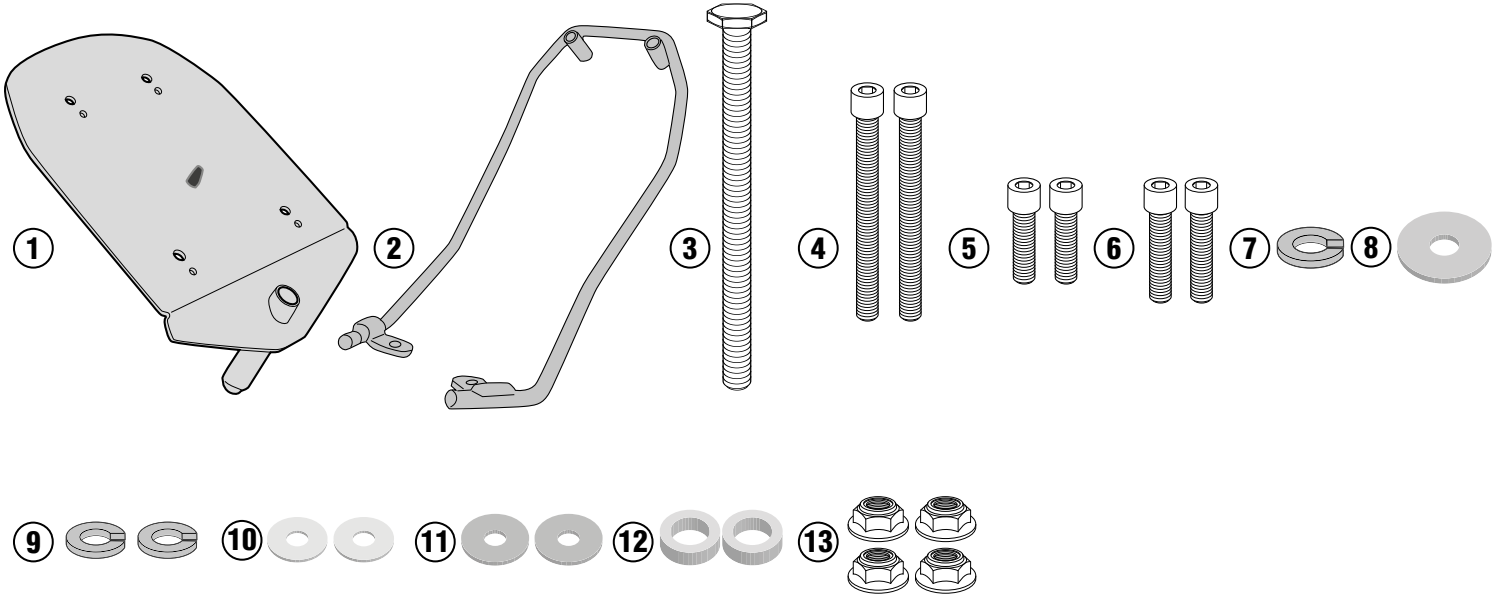

SR7055 - KR7055

PORTAPACCO SPECIFICO - SPECIFIC HOLDER - PORTE-PAQUET SPÉCIFIQUE - SPEZIFISCHER TRÄGER - PORTA-EQUIPAJE ESPECÍFICO - TRANSPORTADOR ESPECÍFICO

SYM JET 14 125 (2017/2018)

N°	Descrizione	Caratteristiche	Codice	Quantità
1	Supporto superiore - Support higher - Support supérieur Halterung höher - Soporte superior - Apoio superior	-	GL3728V	1
2	Supporto inferiore - Lower support - Support inférieur - Soporte inferior - Untere Halterung - Suporte inferior	-	GNB2035V	1
3	Vite - Screw Vis - Schraube Tornillo - Parafuso	TE M8X120	8120TE	1
4	Vite - Screw Vis - Schraube Tornillo - Parafuso	TCEI M6X55	655TCEI	2
5	Vite - Screw Vis - Schraube Tornillo - Parafuso	TCEI M6X20	620TCEI	2
6	Vite - Screw Vis - Schraube Tornillo - Parafuso	TCEI M6X25	625TCEI	2
7	Rondella spaccata - Split washer Scheibe - Rondelle fendue Arandela seccionada - Arruela Dentada	Ø8	Z1060	1
8	Rondella - Washer Rondelle - Scheibe Arandela - Arruela	Ø8	258RON	1
9	Rondella spaccata - Split washer Scheibe - Rondelle fendue Arandela seccionada - Arruela Dentada	Ø6	Z1063	2
10	Rondella Inox - Stainless Steel Washer - Rondelle Inox -Rostfreie Unterlegscheibe Aus Stahl - Arandela Inox - Arruela Lisa De Aço Inox	Ø6	616RONX	2
11	Rondella - Washer Rondelle - Scheibe Arandela - Arruela	Ø6	618RON	2
12	Distanziale - Spacer Entretoise - Distanzstueck Distanciador - Espaçado	Ø10x3 Foro 6,5mm	C10L3F6,5T	2
13	Dado - Bolt - Ecrou Mutter - Tuerca - Porca	Dado Autobloccante Flangiato Ribassato M6	6DADIABFN	4
14	Componenti Originali - Original Parts Parties Originales - Original Bauteile Componentes Originales - Componentes Originais	-	-	-
15	Particolari Inclusi Nel Kit Viteria Della Piastra Components Included In The Fitting Kit Of The Plate Pièces Incluses Dans Le Kit De Vis De La Platine Die Einzelnen Teile Sind Bei Montagekit Der Platte Enthalten Despieces Incluidos En El Kit De Anclajes De La Parrilla Explodiu Incluído No Kit As Âncoras Da Grelha	-	-	-

SR7055 - KR7055

PORTAPACCO SPECIFICO - SPECIFIC HOLDER - PORTE-PAQUET SPÉCIFIQUE - SPEZIFISCHER TRÄGER - PORTA-EQUIPAJE ESPECÍFICO - TRANSPORTADOR ESPECÍFICO

SYM JET 14 125 (2017/2018)