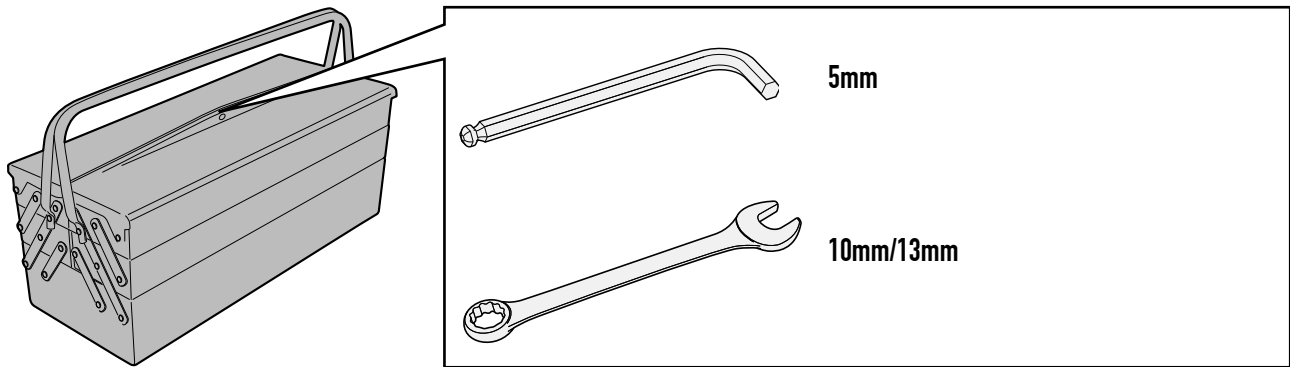

SR7055 - KR7055

PORTAPACCO SPECIFICO - SPECIFIC HOLDER - PORTE-PAQUET SPÉCIFIQUE - SPEZIFISCHER TRÄGER - PORTA-EQUIPAJE ESPECÍFICO - TRANSPORTADOR ESPECÍFICO

SYM JET 14 125 (2017/2018)

N°	Descrizione	Caratteristiche	Codice	Quantità
1	Supporto superiore - Support higher - Support supérieur Halterung höher - Soporte superior - Apoio superior	-	GL3728V	1
2	Supporto inferiore - Lower support - Support inférieur - Soporte inferior - Untere Halterung - Suporte inferior	-	GNB2035V	1
3	Vite - Screw Vis - Schraube Tornillo - Parafuso	TE M8X120	8120TE	1
4	Vite - Screw Vis - Schraube Tornillo - Parafuso	TCEI M6X55	655TCEI	2
5	Vite - Screw Vis - Schraube Tornillo - Parafuso	TCEI M6X20	620TCEI	2
6	Vite - Screw Vis - Schraube Tornillo - Parafuso	TCEI M6X25	625TCEI	2
7	Rondella spaccata - Split washer Scheibe - Rondelle fendue Arandela seccionada - Arruela Dentada	Ø8	Z1060	1
8	Rondella - Washer Rondelle - Scheibe Arandela - Arruela	Ø8	258RON	1
9	Rondella spaccata - Split washer Scheibe - Rondelle fendue Arandela seccionada - Arruela Dentada	Ø6	Z1063	2
10	Rondella Inox - Stainless Steel Washer - Rondelle Inox -Rostfreie Unterlegscheibe Aus Stahl - Arandela Inox - Arruela Lisa De Aço Inox	Ø6	616RONX	2
11	Rondella - Washer Rondelle - Scheibe Arandela - Arruela	Ø6	618RON	2
12	Distanziale - Spacer Entretoise - Distanzstueck Distanciador - Espaçado	Ø10x3 Foro 6,5mm	C10L3F6,5T	2
13	Dado - Bolt - Ecrou Mutter - Tuerca - Porca	Dado Autobloccante Flangiato Ribassato M6	6DADIABFN	4
14	Componenti Originali - Original Parts Parties Originales - Original Bauteile Componentes Originales - Componentes Originais	-	-	-
15	Particolari Inclusi Nel Kit Viteria Della Piastra Components Included In The Fitting Kit Of The Plate Pièces Incluses Dans Le Kit De Vis De La Platine Die Einzelnen Teile Sind Bei Montagekit Der Platte Enthalten Despieces Incluidos En El Kit De Anclajes De La Parrilla Explodiu Incluído No Kit As Âncoras Da Grelha	-	-	-

SR7055 - KR7055

PORTAPACCO SPECIFICO - SPECIFIC HOLDER - PORTE-PAQUET SPÉCIFIQUE - SPEZIFISCHER TRÄGER - PORTA-EQUIPAJE ESPECÍFICO - TRANSPORTADOR ESPECÍFICO

SYM JET 14 125 (2017/2018)