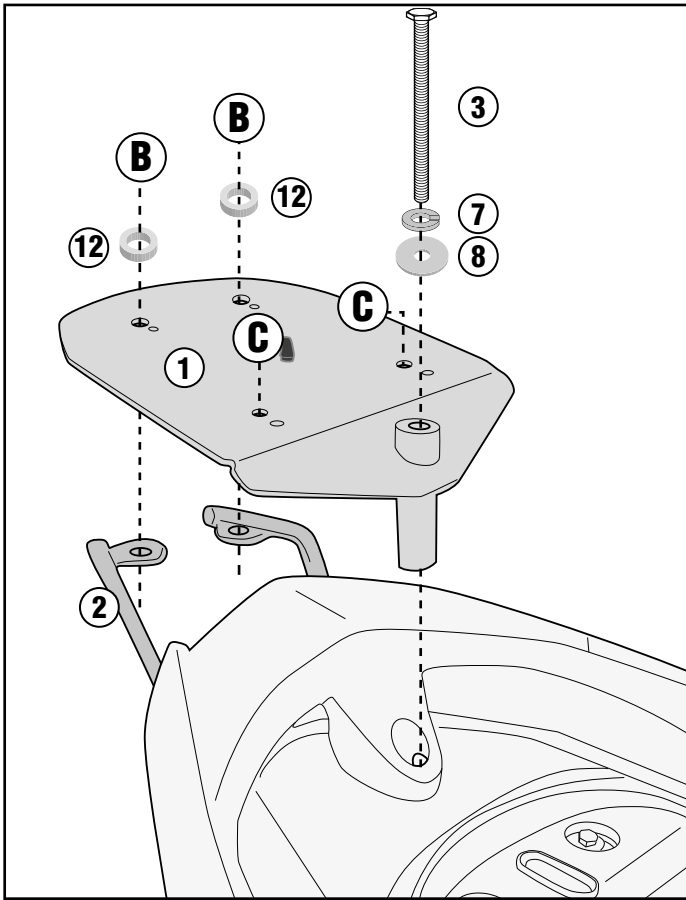

SYM JET 14 125 (2017/2018)

ISTRUZIONI DI MONTAGGIO - MOUNTING INSTRUCTIONS
INSTRUCTIONS DE MONTAGE - BAUANLEITUNG
INSTRUCCIONES DE MONTAJE - INSTRUÇÕES DE MONTAGEM

SR7055 - KR7055

PORTAPACCO SPECIFICO - SPECIFIC HOLDER - PORTE-PAQUET SPÉCIFIQUE - SPEZIFISCHER TRÄGER - PORTA-EQUIPAJE ESPECÍFICO - TRANSPORTADOR ESPECÍFICO

SYM JET 14 125 (2017/2018)

ISTRUZIONI DI MONTAGGIO - MOUNTING INSTRUCTIONS
INSTRUCTIONS DE MONTAGE - BAUANLEITUNG
INSTRUCCIONES DE MONTAJE - INSTRUÇÕES DE MONTAGEM