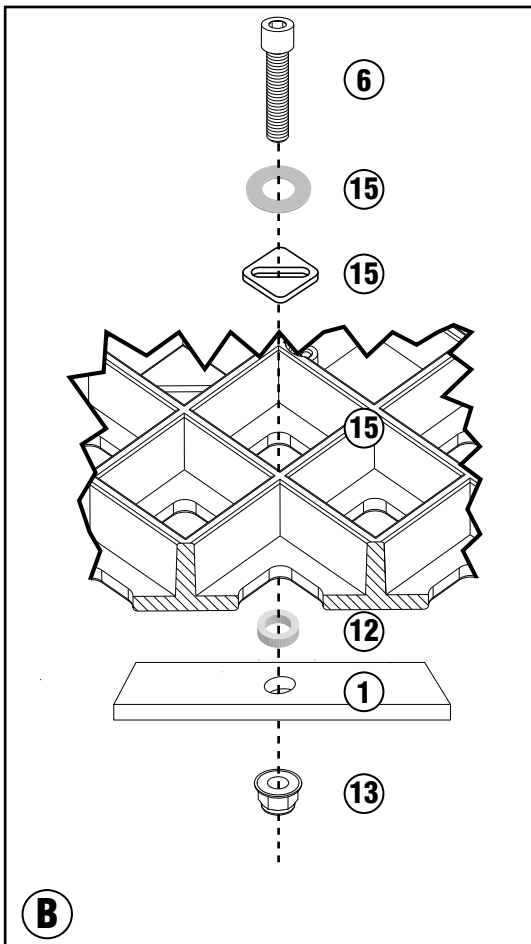

SYM JET 14 125 (2017/2018)

ISTRUZIONI DI MONTAGGIO - MOUNTING INSTRUCTIONS
INSTRUCTIONS DE MONTAGE - BAUANLEITUNG
INSTRUCCIONES DE MONTAJE - INSTRUÇÕES DE MONTAGEM

SR7055 - KR7055

PORTAPACCO SPECIFICO - SPECIFIC HOLDER - PORTE-PAQUET SPÉCIFIQUE - SPEZIFISCHER TRÄGER - PORTA-EQUIPAJE ESPECÍFICO - TRANSPORTADOR ESPECÍFICO

SYM JET 14 125 (2017/2018)

ISTRUZIONI DI MONTAGGIO - MOUNTING INSTRUCTIONS
INSTRUCTIONS DE MONTAGE - BAUANLEITUNG
INSTRUCCIONES DE MONTAJE - INSTRUÇÕES DE MONTAGEM