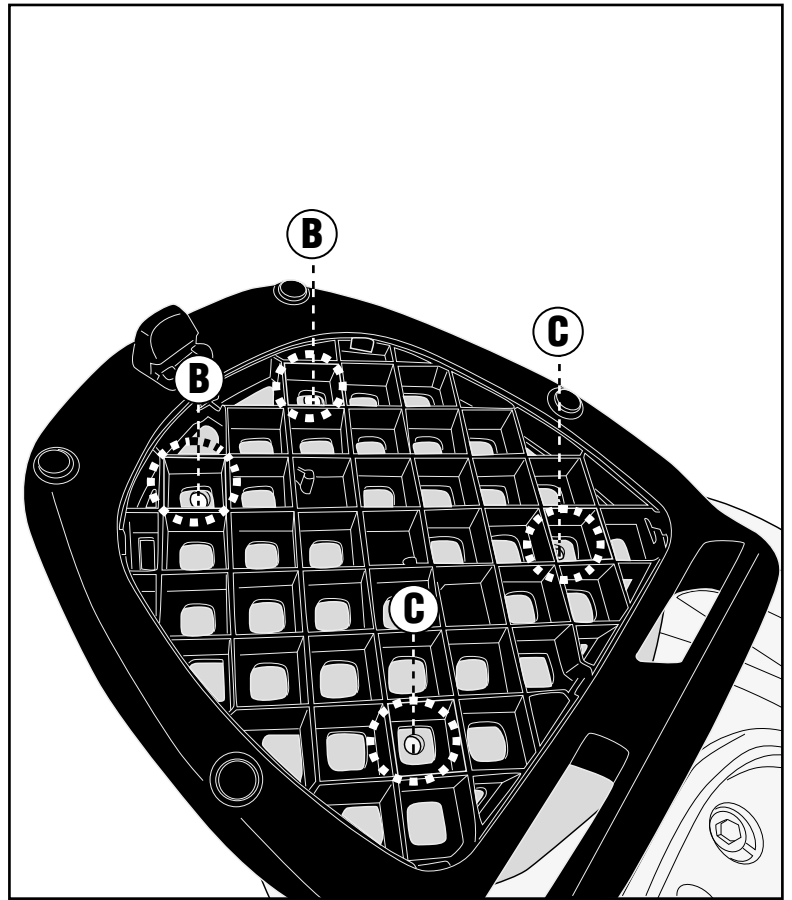

SR7055 - KR7055

PORTAPACCO SPECIFICO - SPECIFIC HOLDER - PORTE-PAQUET SPÉCIFIQUE - SPEZIFISCHER TRÄGER - PORTA-EQUIPAJE ESPECÍFICO - TRANSPORTADOR ESPECÍFICO

SYM JET 14 125 (2017/2018)

ISTRUZIONI DI MONTAGGIO - MOUNTING INSTRUCTIONS
INSTRUCTIONS DE MONTAGE - BAUANLEITUNG
INSTRUCCIONES DE MONTAJE - INSTRUÇÕES DE MONTAGEM