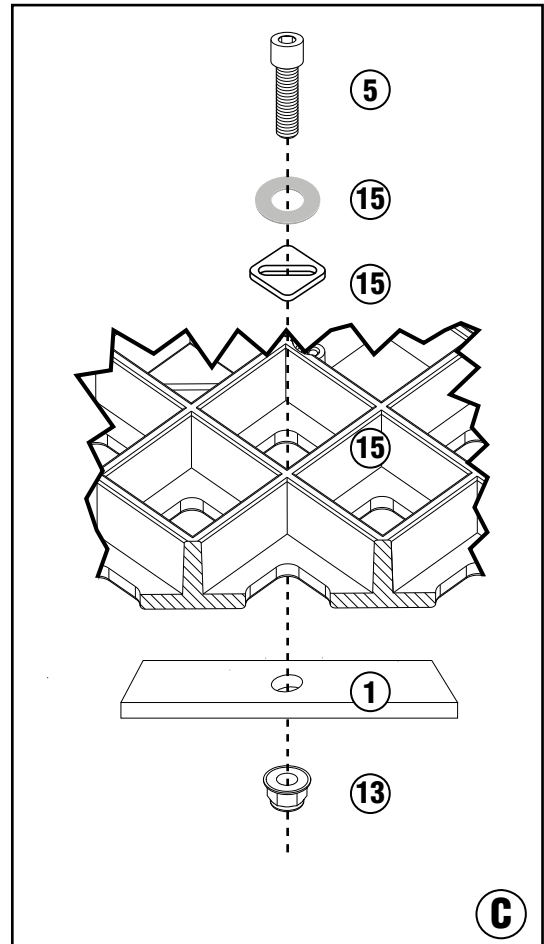

SYM JET 14 125 (2017/2018)

ISTRUZIONI DI MONTAGGIO - MOUNTING INSTRUCTIONS
INSTRUCTIONS DE MONTAGE - BAUANLEITUNG
INSTRUCCIONES DE MONTAJE - INSTRUÇÕES DE MONTAGEM

SR7055 - KR7055

PORTAPACCO SPECIFICO - SPECIFIC HOLDER - PORTE-PAQUET SPÉCIFIQUE - SPEZIFISCHER TRÄGER - PORTA-EQUIPAJE ESPECÍFICO - TRANSPORTADOR ESPECÍFICO

SYM JET 14 125 (2017/2018)

ISTRUZIONI DI MONTAGGIO - MOUNTING INSTRUCTIONS
INSTRUCTIONS DE MONTAGE - BAUANLEITUNG
INSTRUCCIONES DE MONTAJE - INSTRUÇÕES DE MONTAGEM