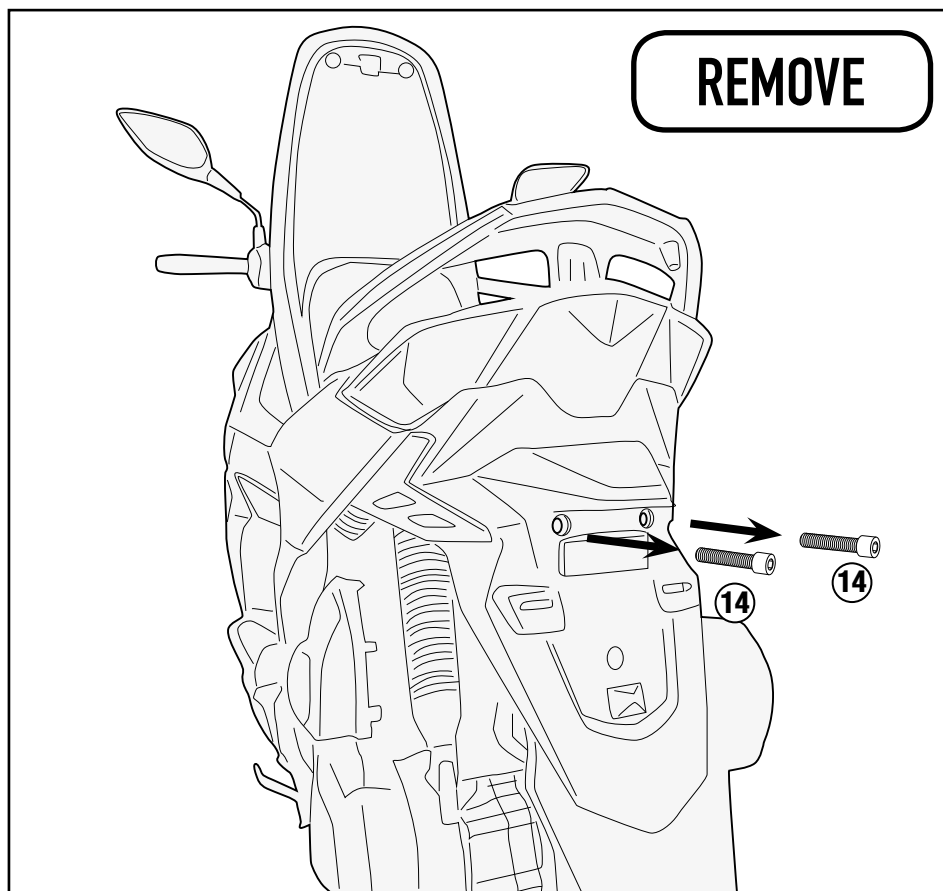

SR7055 - KR7055

PORTAPACCO SPECIFICO - SPECIFIC HOLDER - PORTE-PAQUET SPÉCIFIQUE - SPEZIFISCHER TRÄGER - PORTA-EQUIPAJE ESPECÍFICO - TRANSPORTADOR ESPECÍFICO

SYM JET 14 125 (2017/2018)

ISTRUZIONI DI MONTAGGIO - MOUNTING INSTRUCTIONS
INSTRUCTIONS DE MONTAGE - BAUANLEITUNG
INSTRUCCIONES DE MONTAJE - INSTRUÇÕES DE MONTAGEM