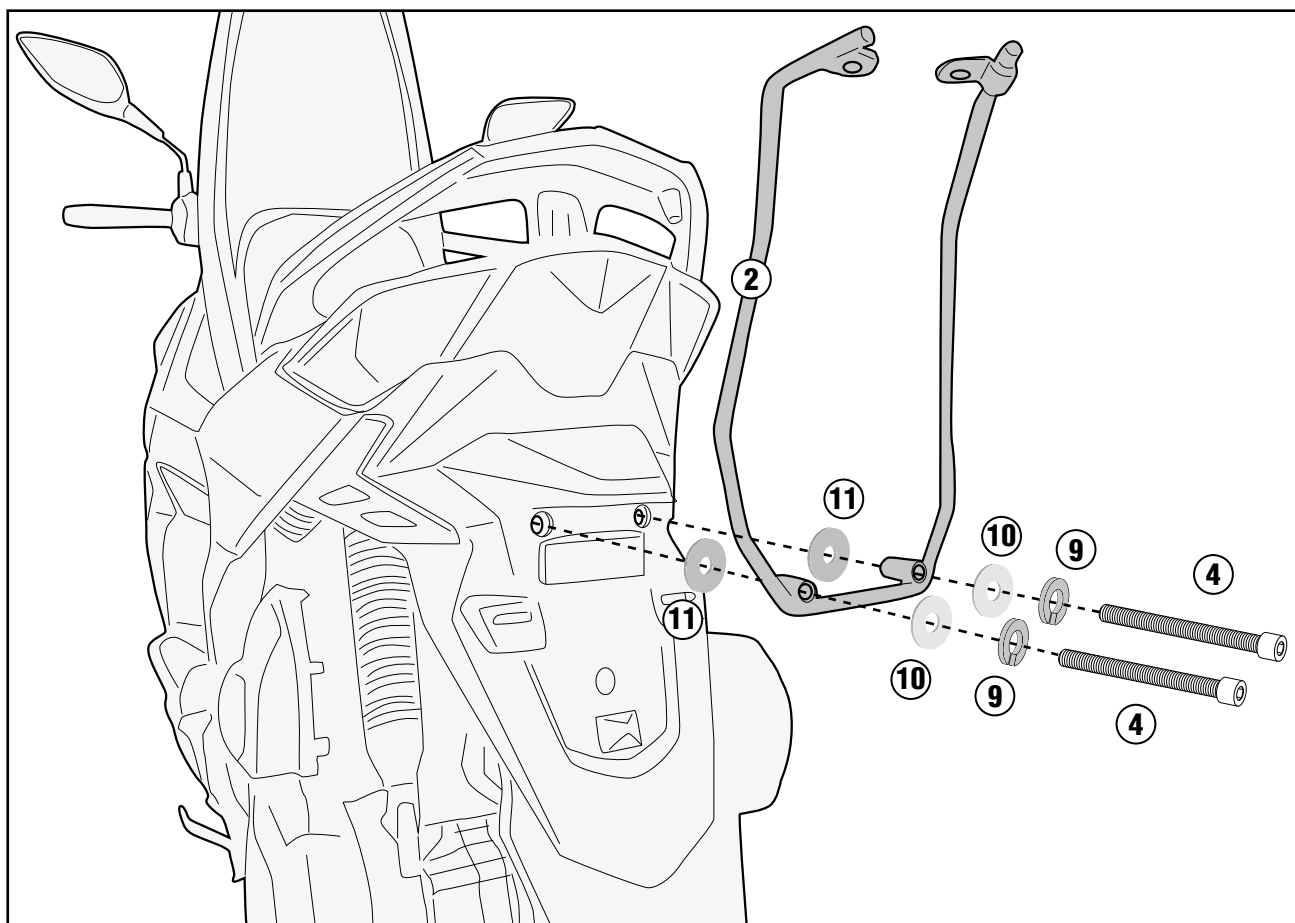

SR7055 - KR7055

PORTAPACCO SPECIFICO - SPECIFIC HOLDER - PORTE-PAQUET SPÉCIFIQUE - SPEZIFISCHER TRÄGER - PORTA-EQUIPAJE ESPECÍFICO - TRANSPORTADOR ESPECÍFICO

SYM JET 14 125 (2017/2018)

ISTRUZIONI DI MONTAGGIO - MOUNTING INSTRUCTIONS
INSTRUCTIONS DE MONTAGE - BAUANLEITUNG
INSTRUCCIONES DE MONTAJE - INSTRUÇÕES DE MONTAGEM