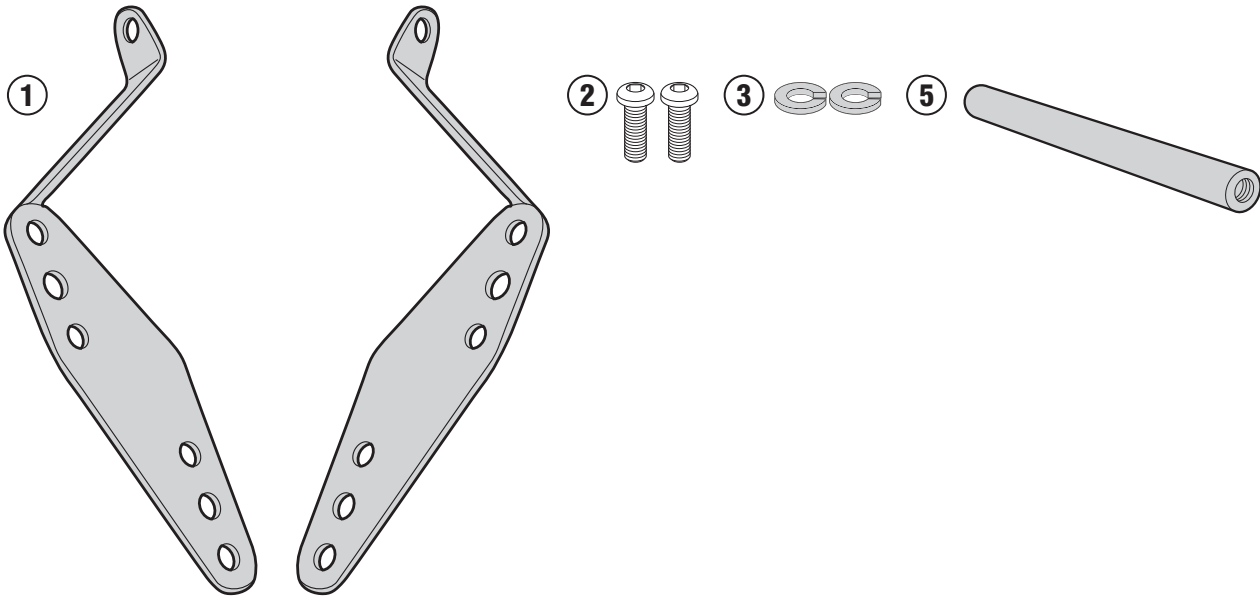

FB3112 - KFB3112

TRAVERSINO - FAIRING UPPER BRACKET - SUPPORT GPS POUR CARENAGE - BARRA - HALTERUNG ZUR MONTAGE AM WINDSCHILD - SUPORTE SUZUKI DL 650 V-STROM (2017)

N°	Descrizione	Caratteristiche	Codice	Quantità
1	Supporto - Support - Support Halierung - Soporte - Apoio	-	GL3505DXV GL3505SXV	2(Dx-Sx)
2	Vite - Screw Vis - Schraube Tornillo - Parafuso	TBEIFF M6x16	616TBEIFF	2
3	Rondella - Washer - Rondelle Scheibe - Arandela - Arruela	-	Z1063	2
4	Componenti Originali - Original Parts Parties Originales - Original Bauteile Componentes Originales - Componentes Originais	-	-	-
5	Ponte - Bridge - Pont Brücke - Puente - Ponte	-	GNB1824	1

FB3112 - KFB3112

TRAVERSINO - FAIRING UPPER BRACKET - SUPPORT GPS POUR CARENAGE - BARRA -
HALTERUNG ZUR MONTAGE AM WINDSCHILD - SUPORTE
SUZUKI DL 650 V-STROM (2017)

FB3112 - KFB3112
TRAVERSINO - FAIRING UPPER BRACKET - SUPPORT GPS POUR CARENAGE - BARRA -
HALTERUNG ZUR MONTAGE AM WINDSCHILD - SUPORTE
SUZUKI DL 650 V-STROM (2017)