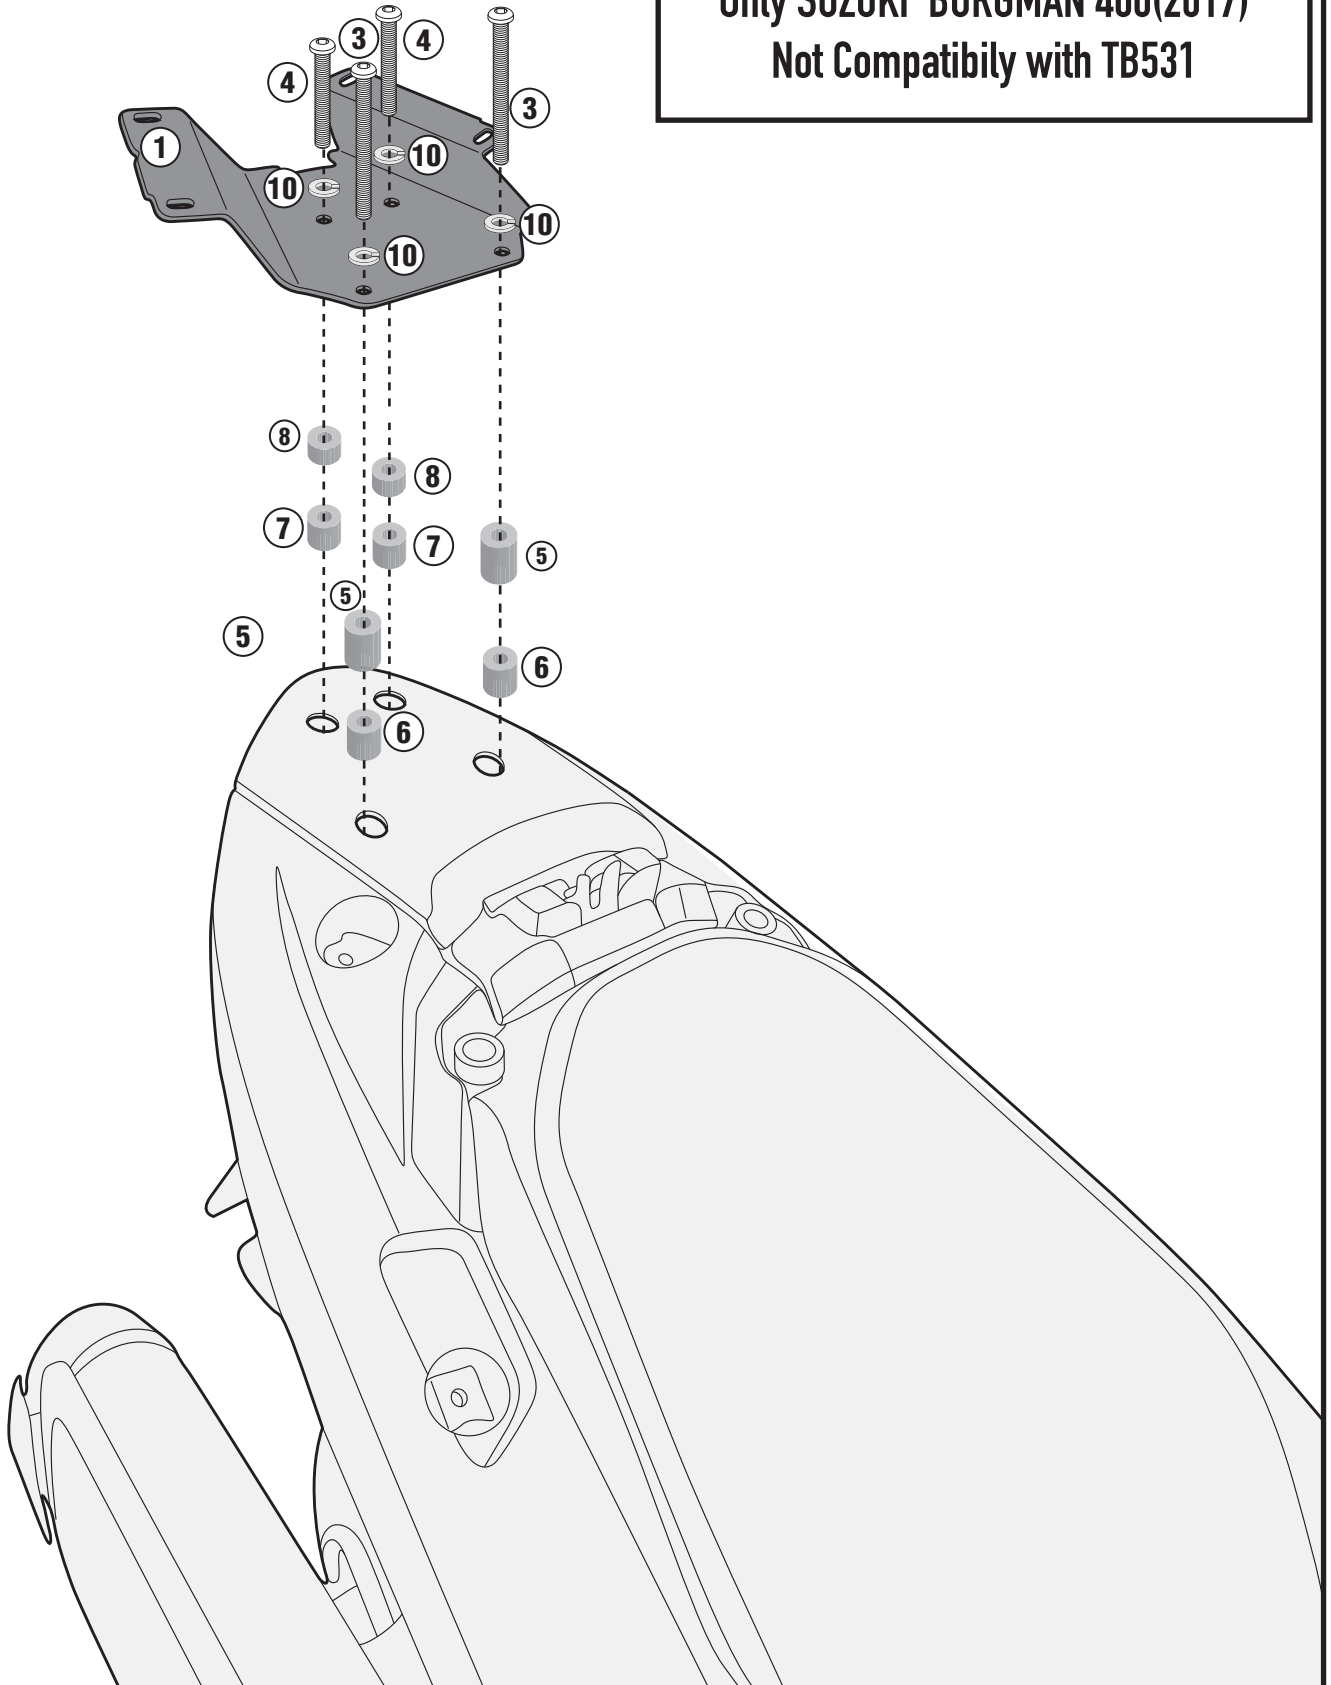

F

SR3115 - KR3115

PORTAPACCO SPECIFICO - SPECIFIC HOLDER - PORTE-PAQUET SPÉCIFIQUE - SPEZIFISCHER TRÄGER - PORTA-EQUIPAJE ESPECÍFICO

SUZUKI BURGMAN 400 (2006 - 2016)

SUZUKI BURGMAN 400 (2017)

Only SUZUKI BURGMAN 400(2017)
Not Compatibly with TB531