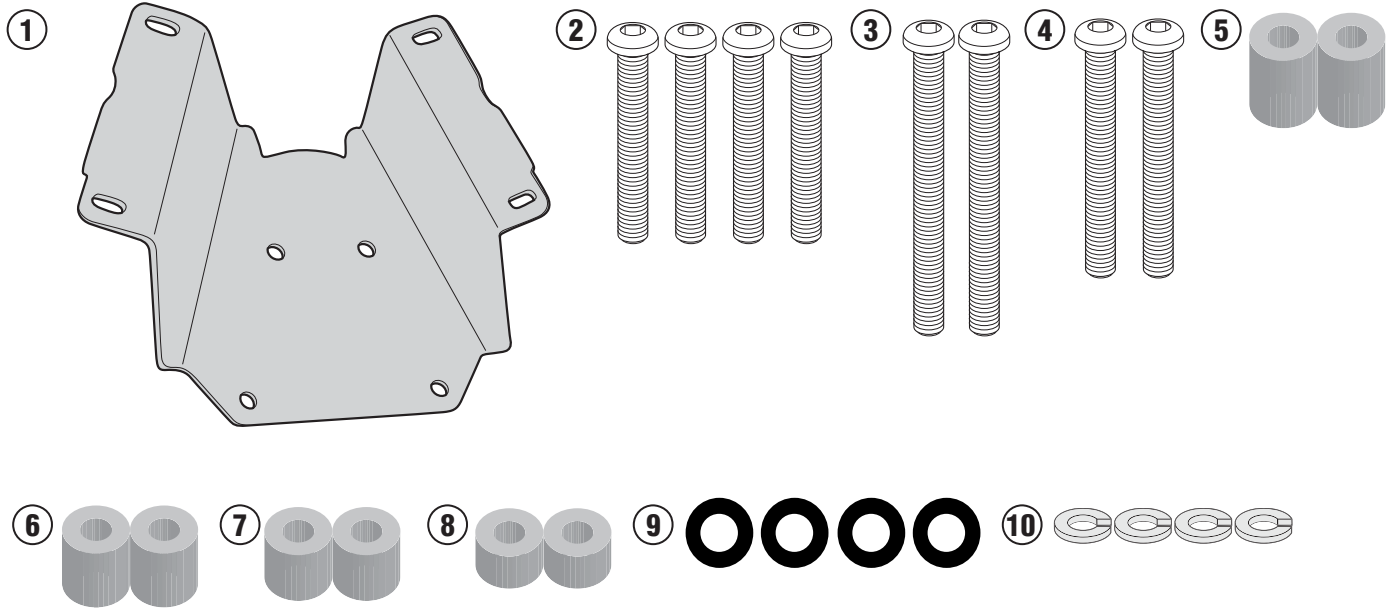

SR3115 - KR3115

PORTAPACCO SPECIFICO - SPECIFIC HOLDER - PORTE-PAQUET SPÉCIFIQUE - SPEZIFISCHER TRÄGER - PORTA-EQUIPAJE ESPECÍFICO

SUZUKI BURGMAN 400 (2006 - 2016)

SUZUKI BURGMAN 400 (2017)

N°	Descrizione	Caratteristiche	Codice	Quantità
1	Supporto - Support - Support Halterung - Sopoorte - Apoio	-	GL3652V	1
2	Vite - Screw Vis - Schraube Tornillo - Parafuso	TBEI M8x45	845TBEI	4
3	Vite - Screw Vis - Schraube Tornillo - Parafuso	TBEI M8x70	870TBEI	2
4	Vite - Screw Vis - Schraube Tornillo - Parafuso	TBEI M8x55	855TBEI	2
5	Distanziale - Spacer Entretoise - Distanzstueck Distanciador - Espaçador	Ø18x25 Foro 8,5mm	C18L25F8,5T	2
6	Distanziale - Spacer Entretoise - Distanzstueck Distanciador - Espaçador	Ø18x20 Foro 8,5mm	C18L20F8,5T	2
7	Distanziale - Spacer Entretoise - Distanzstueck Distanciador - Espaçador	Ø18x17 Foro 8,5mm	C18L17F8,5T	2
8	Distanziale - Spacer Entretoise - Distanzstueck Distanciador - Espaçador	Ø18x12 Foro 8,5mm	C18L12F8,5T	2
9	MOUSSE	-	Z1072	4
10	Rondella - Washer Rondelle - Scheibe Arandela - Arruela	-	Z1060	4

SR3115 - KR3115

PORTAPACCO SPECIFICO - SPECIFIC HOLDER - PORTE-PAQUET SPÉCIFIQUE - SPEZIFISCHER TRÄGER - PORTA-EQUIPAJE ESPECÍFICO

SUZUKI BURGMAN 400 (2006 - 2016)

SUZUKI BURGMAN 400 (2017)

SR3115 - KR3115

PORTAPACCO SPECIFICO - SPECIFIC HOLDER - PORTE-PAQUET SPÉCIFIQUE - SPEZIFISCHER TRÄGER - PORTA-EQUIPAJE ESPECÍFICO

SUZUKI BURGMAN 400 (2006 - 2016)

SUZUKI BURGMAN 400 (2017)

SR3115 - KR3115

PORTAPACCO SPECIFICO - SPECIFIC HOLDER - PORTE-PAQUET SPÉCIFIQUE - SPEZIFISCHER TRÄGER - PORTA-EQUIPAJE ESPECÍFICO