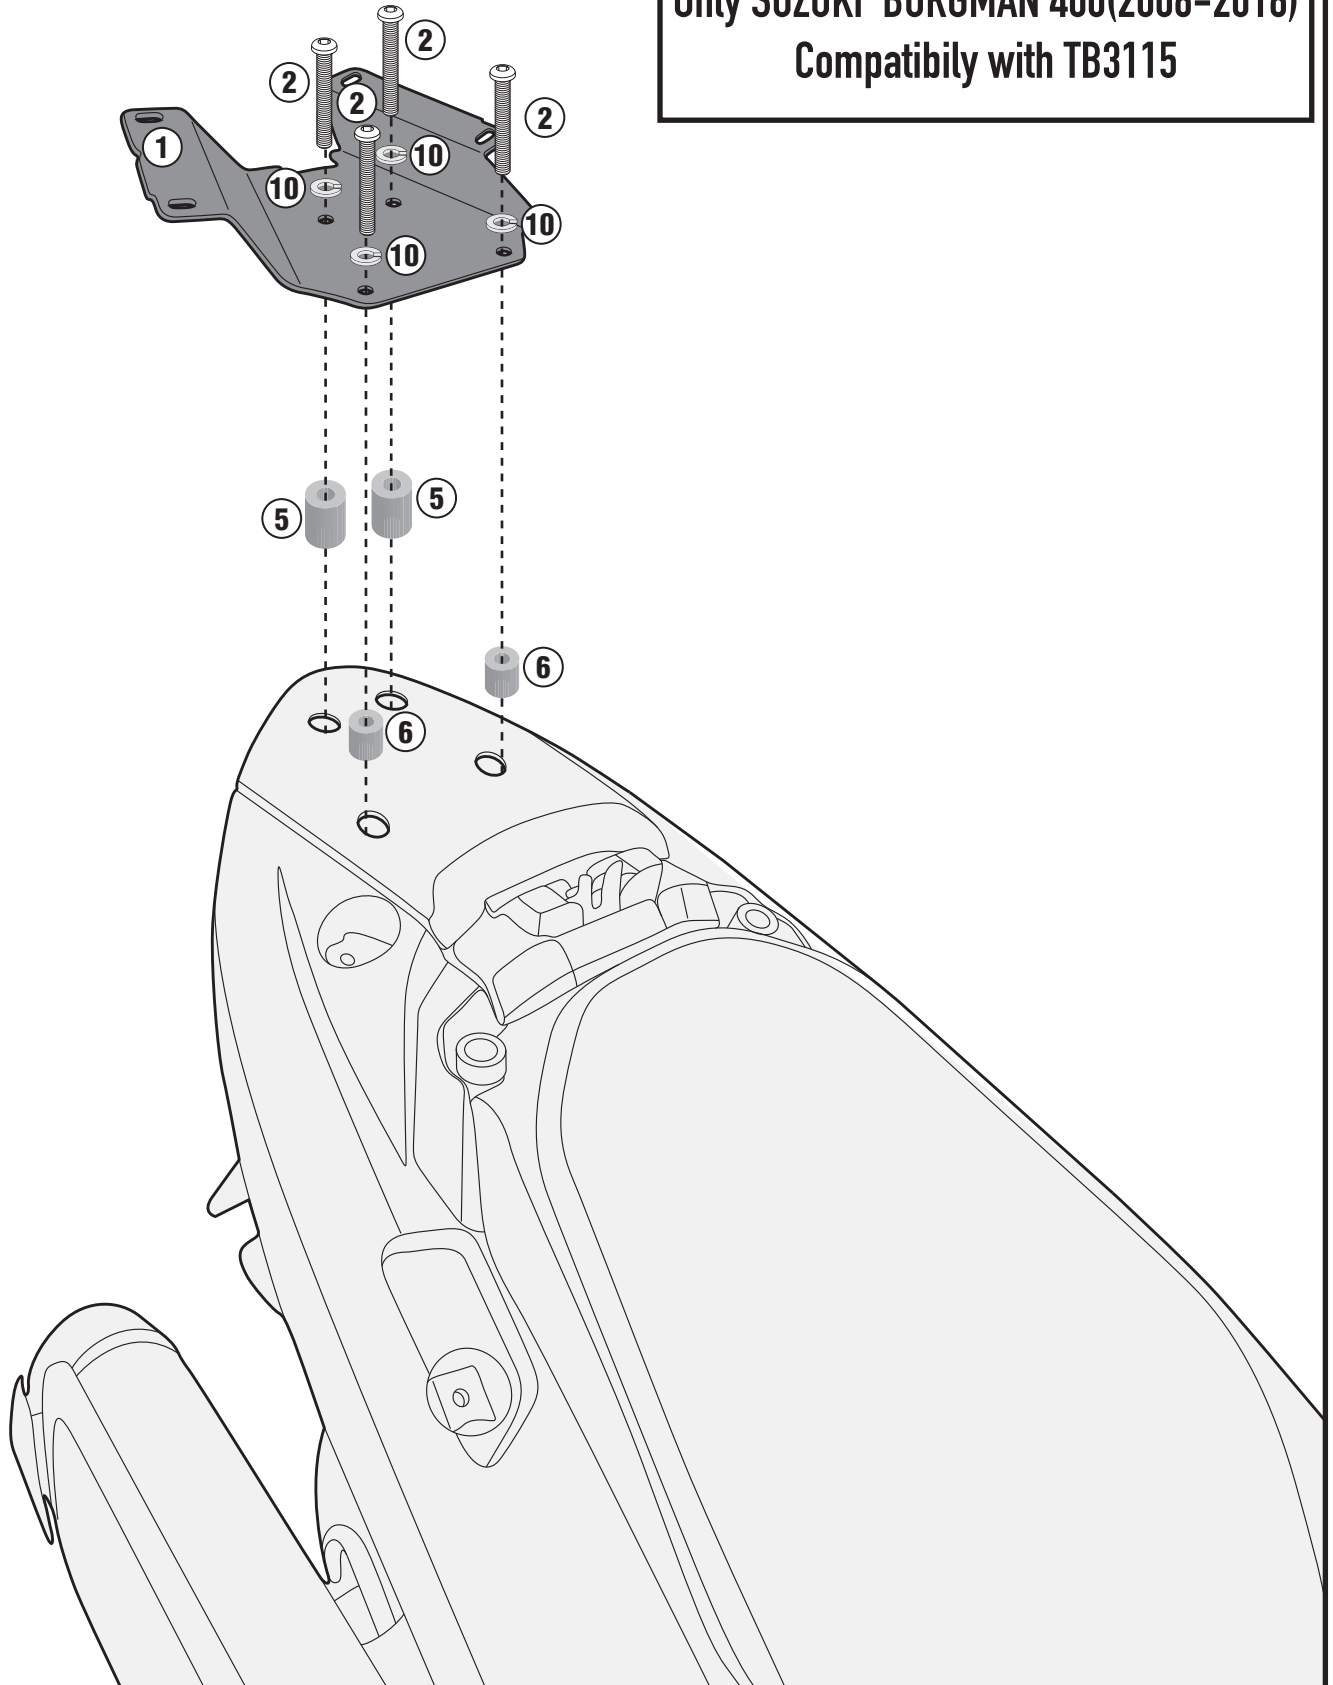

SR3115 - KR3115

PORTAPACCO SPECIFICO - SPECIFIC HOLDER - PORTE-PAQUET SPÉCIFIQUE - SPEZIFISCHER TRÄGER - PORTA-EQUIPAJE ESPECÍFICO

SUZUKI BURGMAN 400 (2006 - 2016)

SUZUKI BURGMAN 400 (2017)

Only SUZUKI BURGMAN 400(2006-2016)
Compatibly with TB3115

F