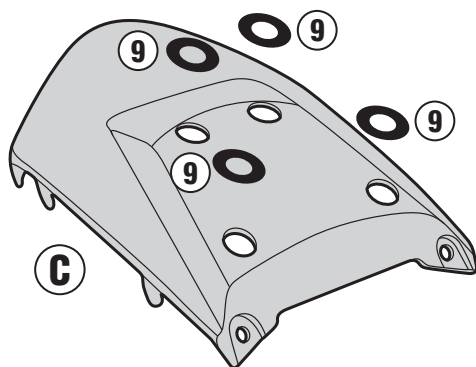

PORTAPACCO SPECIFICO - SPECIFIC HOLDER - PORTE-PAQUET SPÉCIFIQUE - SPEZIFISCHER TRÄGER - PORTA-EQUIPAJE ESPECÍFICO

SUZUKI BURGMAN 400 (2006 - 2016)

SUZUKI BURGMAN 400 (2017)

SR3115 - KR3115

PORTAPACCO SPECIFICO - SPECIFIC HOLDER - PORTE-PAQUET SPÉCIFIQUE - SPEZIFISCHER TRÄGER - PORTA-EQUIPAJE ESPECÍFICO

SUZUKI BURGMAN 400 (2006 - 2016)

SUZUKI BURGMAN 400 (2017)

- FORARE NEI 4 PUNTI PREMARCATI
- DRILL HOLES IN THE FOUR POINTS PREMARKED
- PERCEZ DES TROUS DANS LES QUATRE POINTS PREMARQUEES
- LOCHER IN DIE VIER PUNKTE VORMARKIERTE
- PERFORAR LOS CUATRO PUNTOS PREVIAMENTE MARCADA
- BROCA OS QUATRO PONTOS PREVIAMENTE MARCADOS