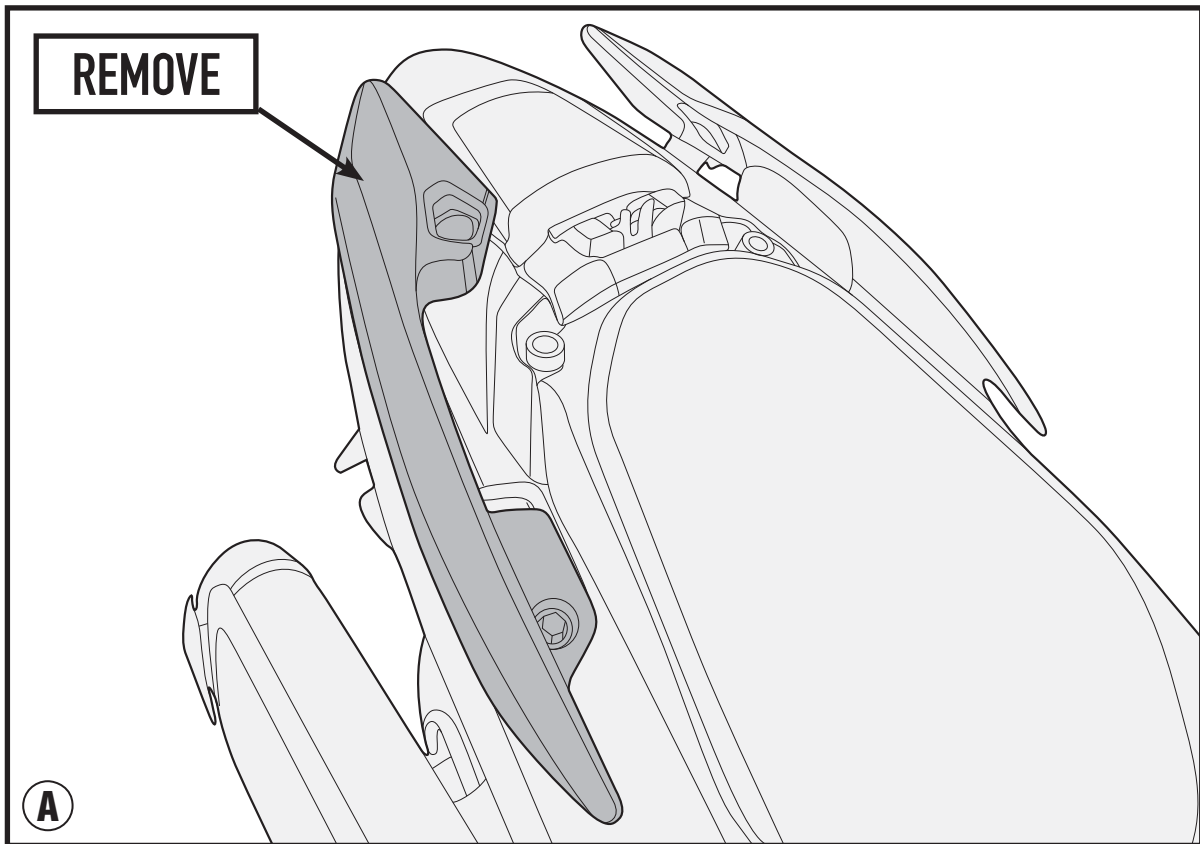

SR3115 - KR3115

PORTAPACCO SPECIFICO - SPECIFIC HOLDER - PORTE-PAQUET SPÉCIFIQUE - SPEZIFISCHER TRÄGER - PORTA-EQUIPAJE ESPECÍFICO

SUZUKI BURGMAN 400 (2006 - 2016)

SUZUKI BURGMAN 400 (2017)