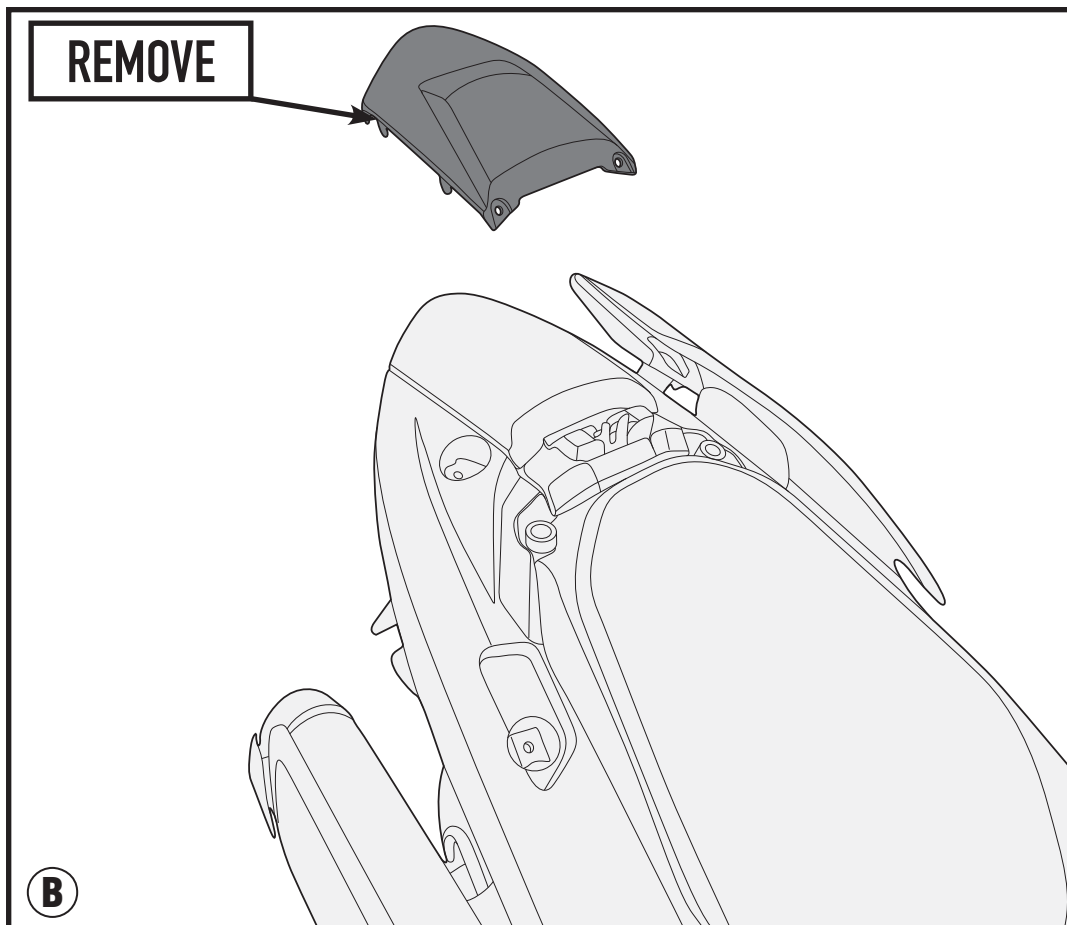

SR3115 - KR3115

PORTAPACCO SPECIFICO - SPECIFIC HOLDER - PORTE-PAQUET SPÉCIFIQUE - SPEZIFISCHER TRÄGER - PORTA-EQUIPAJE ESPECÍFICO

SUZUKI BURGMAN 400 (2006 - 2016)

SUZUKI BURGMAN 400 (2017)