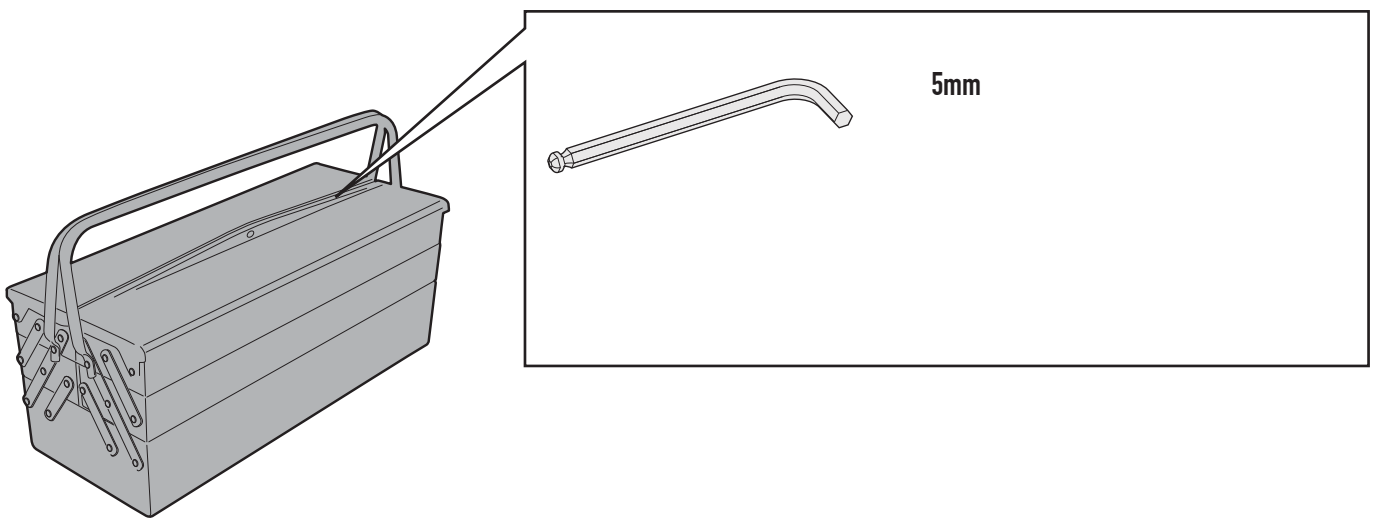

SR3115 - KR3115

PORTAPACCO SPECIFICO - SPECIFIC HOLDER - PORTE-PAQUET SPÉCIFIQUE - SPEZIFISCHER TRÄGER - PORTA-EQUIPAJE ESPECÍFICO

SUZUKI BURGMAN 400 (2006 - 2016)

SUZUKI BURGMAN 400 (2017)

N°	Descrizione	Caratteristiche	Codice	Quantità
1	Supporto - Support - Support Halterung - Sopoorte - Apoio	-	GL3652V	1
2	Vite - Screw Vis - Schraube Tornillo - Parafuso	TBEI M8x45	845TBEI	4
3	Vite - Screw Vis - Schraube Tornillo - Parafuso	TBEI M8x70	870TBEI	2
4	Vite - Screw Vis - Schraube Tornillo - Parafuso	TBEI M8x55	855TBEI	2
5	Distanziale - Spacer Entretoise - Distanzstueck Distanciador - Espaçador	Ø18x25 Foro 8,5mm	C18L25F8,5T	2
6	Distanziale - Spacer Entretoise - Distanzstueck Distanciador - Espaçador	Ø18x20 Foro 8,5mm	C18L20F8,5T	2
7	Distanziale - Spacer Entretoise - Distanzstueck Distanciador - Espaçador	Ø18x17 Foro 8,5mm	C18L17F8,5T	2
8	Distanziale - Spacer Entretoise - Distanzstueck Distanciador - Espaçador	Ø18x12 Foro 8,5mm	C18L12F8,5T	2
9	MOUSSE	-	Z1072	4
10	Rondella - Washer Rondelle - Scheibe Arandela - Arruela	-	Z1060	4

SR3115 - KR3115

PORTAPACCO SPECIFICO - SPECIFIC HOLDER - PORTE-PAQUET SPÉCIFIQUE - SPEZIFISCHER TRÄGER - PORTA-EQUIPAJE ESPECÍFICO

SUZUKI BURGMAN 400 (2006 - 2016)

SUZUKI BURGMAN 400 (2017)

SR3115 - KR3115