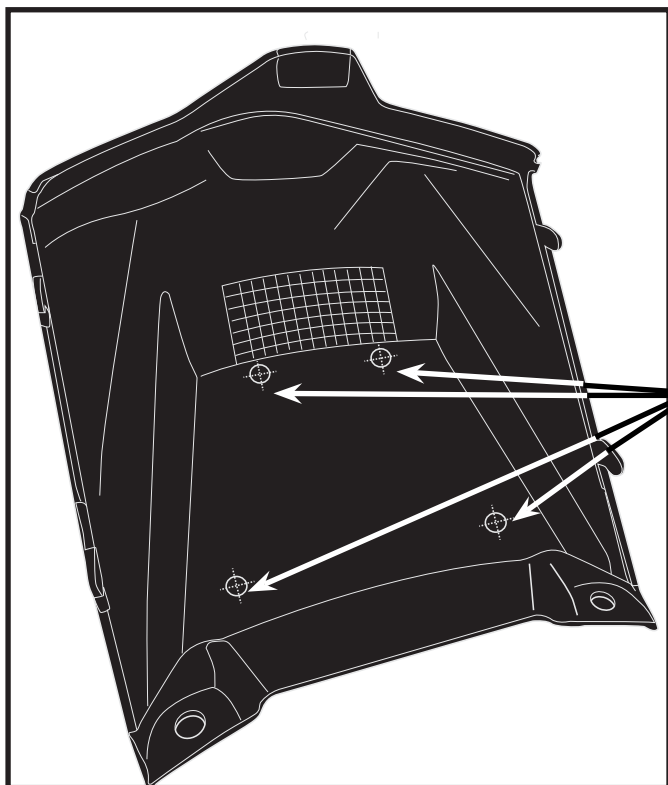

SR3115 - KR3115

PORTAPACCO SPECIFICO - SPECIFIC HOLDER - PORTE-PAQUET SPÉCIFIQUE - SPEZIFISCHER TRÄGER - PORTA-EQUIPAJE ESPECÍFICO

SUZUKI BURGMAN 400 (2006 - 2016)

SUZUKI BURGMAN 400 (2017)

- FORARE NEI 4 PUNTI PREMARCATI
- DRILL HOLES IN THE FOUR POINTS PREMARKED
- PERCEZ DES TROUS DANS LES QUATRE POINTS PREMARQUEES
- LOCHER IN DIE VIER PUNKTE VORMARKIERTE
- PERFORAR LOS CUATRO PUNTOS PREVIAMENTE MARCADA
- BROCA OS QUATRO PONTOS PREVIAMENTE MARCADOS