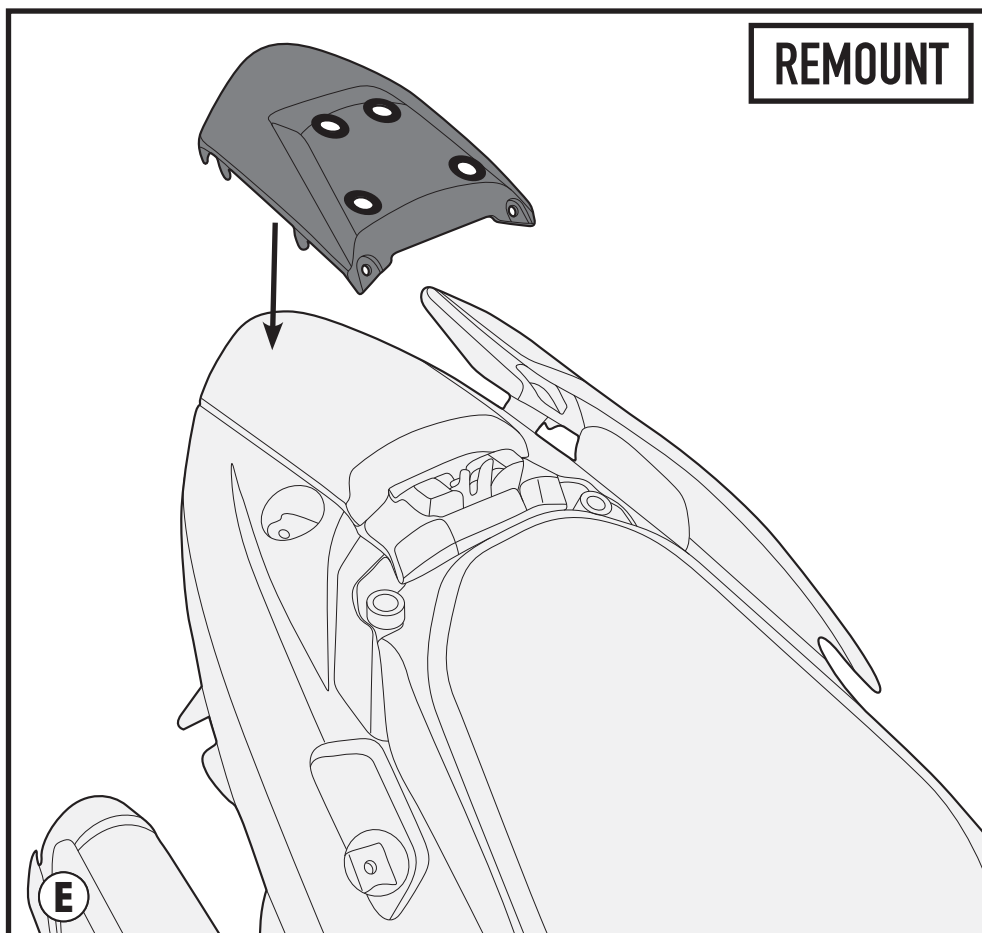

SR3115 - KR3115

PORTAPACCO SPECIFICO - SPECIFIC HOLDER - PORTE-PAQUET SPÉCIFIQUE - SPEZIFISCHER TRÄGER - PORTA-EQUIPAJE ESPECÍFICO

SUZUKI BURGMAN 400 (2006 - 2016)

SUZUKI BURGMAN 400 (2017)

- FORARE NEI 4 PUNTI PREMARCATI
- DRILL HOLES IN THE FOUR POINTS PREMARKED
- PERCEZ DES TROUS DANS LES QUATRE POINTS PREMARQUEES
- LOCHER IN DIE VIER PUNKTE VORMARKIERTE
- PERFORAR LOS CUATRO PUNTOS PREVIAMENTE MARCADA
- BROCA OS QUATRO PONTOS PREVIAMENTE MARCADOS