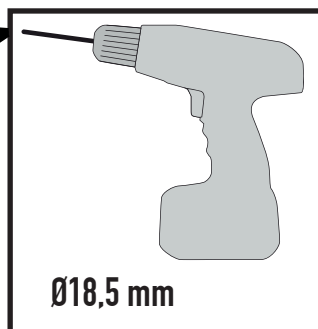

SUZUKI BURGMAN 400 (2006 - 2016)

SUZUKI BURGMAN 400 (2017)

- FORARE NEI 4 PUNTI PREMARCATI
- DRILL HOLES IN THE FOUR POINTS PREMARKED
- PERCEZ DES TROUS DANS LES QUATRE POINTS PREMARQUEES
- LOCHER IN DIE VIER PUNKTE VORMARKIERTE
- PERFORAR LOS CUATRO PUNTOS PREVIAMENTE MARCADA
- BROCA OS QUATRO PONTOS PREVIAMENTE MARCADOS