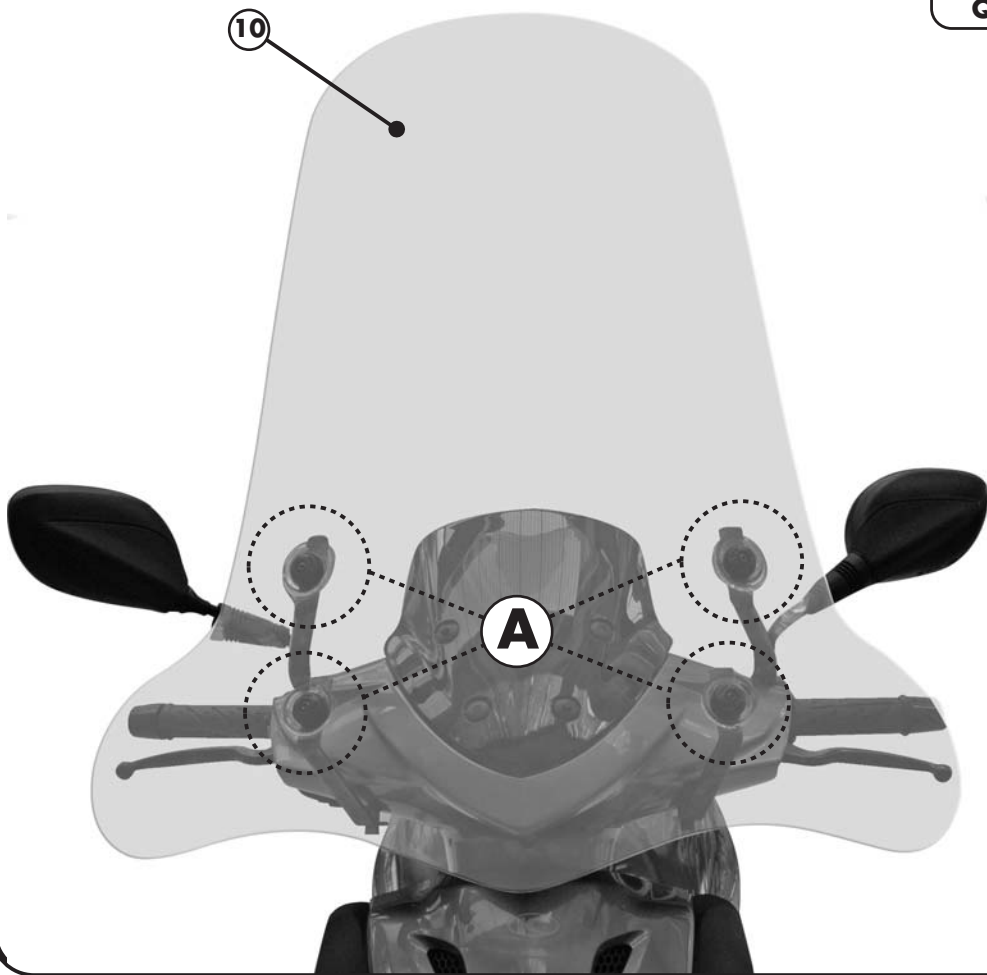

ATTACCHI SPECIFICI PER - SPECIFIC FITTING KIT FOR
KIT DE MONTAGE SPECIFIQUE POUR - SPEZIFISCHER MONTAGEKIT FÜR
ANCLAJE ESPECÍFICO PARA

KYMCO AGILITY R16 50-125-150cc
2008 - 2009

ISTRUZIONI DI MONTAGGIO - MOUNTING INSTRUCTIONS
INSTRUCTIONS DE MONTAGE - BAUANLEITUNG - INSTRUCCIONES DE MONTAJE

1

SUPPORTO
SUPPORT
SUPPORT
HALTERUNG
SOPORTE
Q.TY n.2(Dx-Sx)

2

SUPPORTO
SUPPORT
SUPPORT
HALTERUNG
SOPORTE
Q.TY n.2(Dx-Sx)

3

VITE TEF M8x40mm
SCREW
VIS
SCHRAUBE
TORNILLO
Q.TY n.2

4

VITE TBEI M6x25mm
SCREW
VIS
SCHRAUBE
TORNILLO
Q.TY n.4

5

RONDELLA Ø8mm
WASHER Ø8mm
RONDELLE Ø8mm
SCHEIBE Ø8mm
ARANDELA Ø8mm
Q.TY n.2

6

DISTANZIALE Ø14x25mm
Foro Ø10mm, V599
SPACER
ENTRETOISE
DISTANZSTÜCK
DISTANCIADOR
Q.TY n.2

7

BOCCOLA DI RITENZIONE Z871N
PLASTIC BUSH
DOUILLE PLASTIQUE
PLASTIK BUCHSE
CASQUILLO
Q.TY n.4

8

GOMMINO Z268
FAIRLEADER
CHAUMARD
GUMMI
GOMA
Q.TY n.4

9

DADO A.B. M6
FLANGIATO
BOLT M6
ECROU M6
MUTTER M6
TUERCA M6
Q.TY n.4

10

NON INCLUSO
NOT INCLUDED
PAS INCLUIS
NICHT INKLUDIERT
NO ESTÁ INCLUIDO