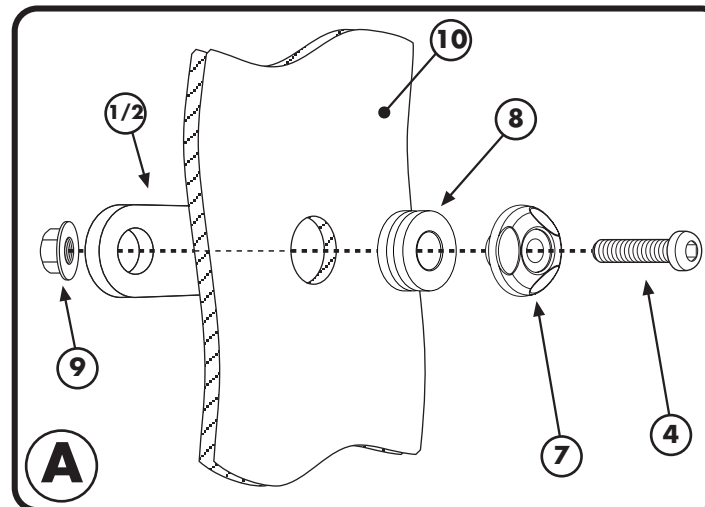

ATTACCHI SPECIFICI PER - SPECIFIC FITTING KIT FOR
KIT DE MONTAGE SPECIFIQUE POUR - SPEZIFISCHER MONTAGEKIT FÜR
ANCLAJE ESPECÍFICO PARA

KYMCO AGILITY R16 50-125-150cc
2008 - 2009

ISTRUZIONI DI MONTAGGIO - MOUNTING INSTRUCTIONS
INSTRUCTIONS DE MONTAGE - BAUANLEITUNG - INSTRUCCIONES DE MONTAJE

1

SUPPORTO
SUPPORT
SUPPORT
HALTERUNG
SOPORTE
Q.TY n.2(Dx-Sx)

2

SUPPORTO
SUPPORT
SUPPORT
HALTERUNG
SOPORTE
Q.TY n.2(Dx-Sx)

3

VITE TEF M8x40mm
SCREW
VIS
SCHRAUBE
TORNILLO
Q.TY n.2

4

VITE TBEI M6x25mm
SCREW
VIS
SCHRAUBE
TORNILLO
Q.TY n.4

5

RONDELLA Ø8mm
WASHER Ø8mm
RONDELLE Ø8mm
SCHEIBE Ø8mm
ARANDELA Ø8mm
Q.TY n.2

6

DISTANZIALE Ø14x25mm
Foro Ø10mm, V599
SPACER
ENTRETOISE
DISTANZSTÜCK
DISTANCIADOR
Q.TY n.2

7

BOCCOLA DI RITENZIONE Z871N
PLASTIC BUSH
DOUILLE PLASTIQUE
PLASTIK BUCHSE
CASQUILLO
Q.TY n.4

8

GOMMINO Z268
FAIRLEADER
CHAUMARD
GUMMI
GOMA
Q.TY n.4

9

DADO A.B. M6
FLANGIATO
BOLT M6
ECROU M6
MUTTER M6
TUERCA M6
Q.TY n.4

10

NON INCLUSO
NOT INCLUDED
PAS INCLUIS
NICHT INKLUDIERT
NO ESTÁ INCLUIDO