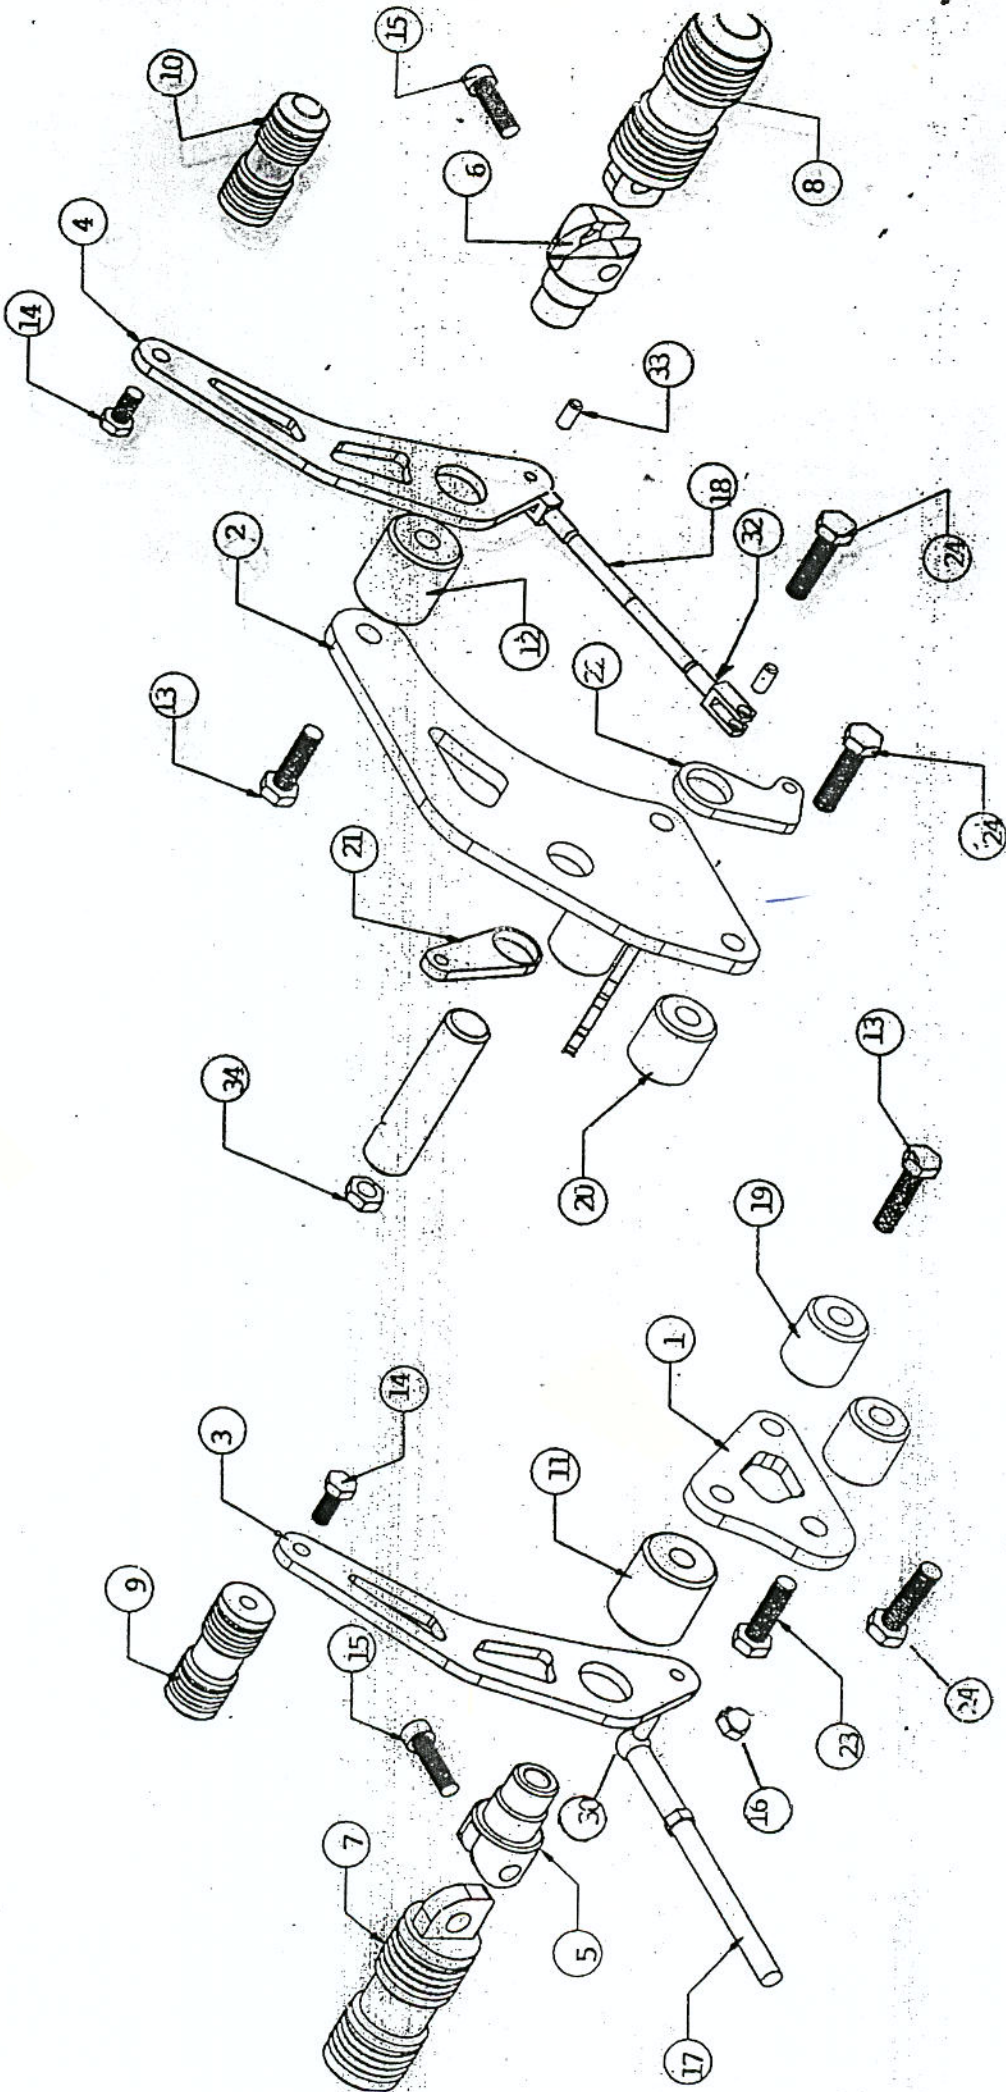

SUZUKI MARAUDER

VZ800