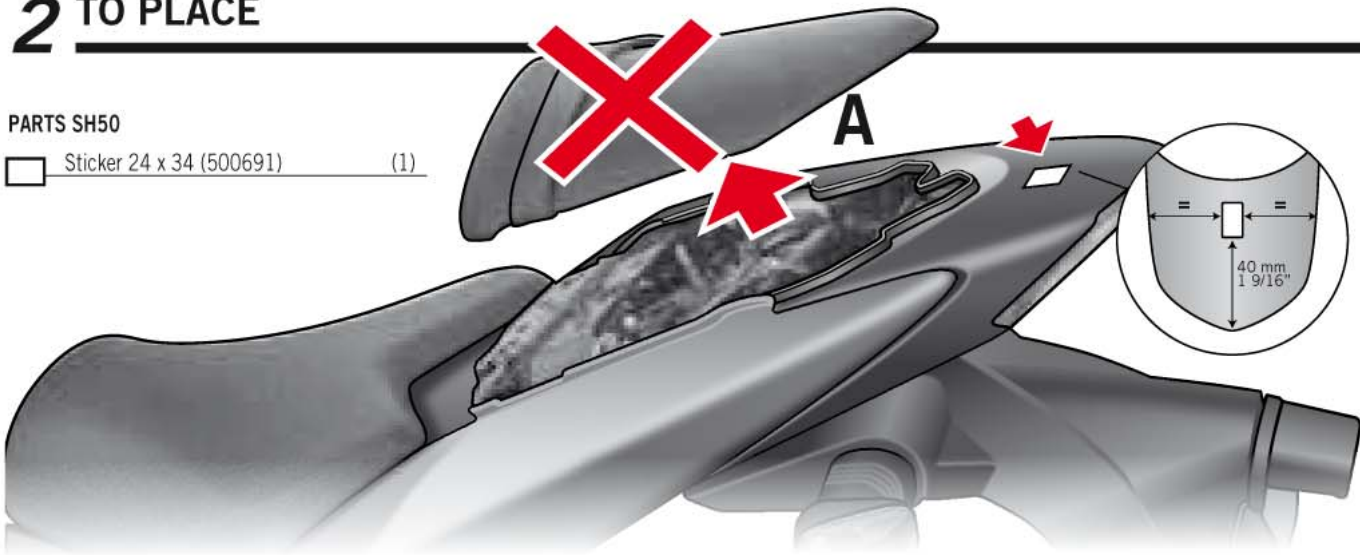

**PARTS SH50 (\*)**

	Screw M6 x 35 DIN7380 (304037)	(1)
	Washer fs M6 DIN125A (303000)	(1)
	Case support SH50	
	Nut M6 DIN985 (302021)	(1)

D1B50PAR  
(SH50)

(\*)

2 TO PLACE

PARTS SH50

	Sticker 24 x 34 (500691)	(1)
--	--------------------------	-----