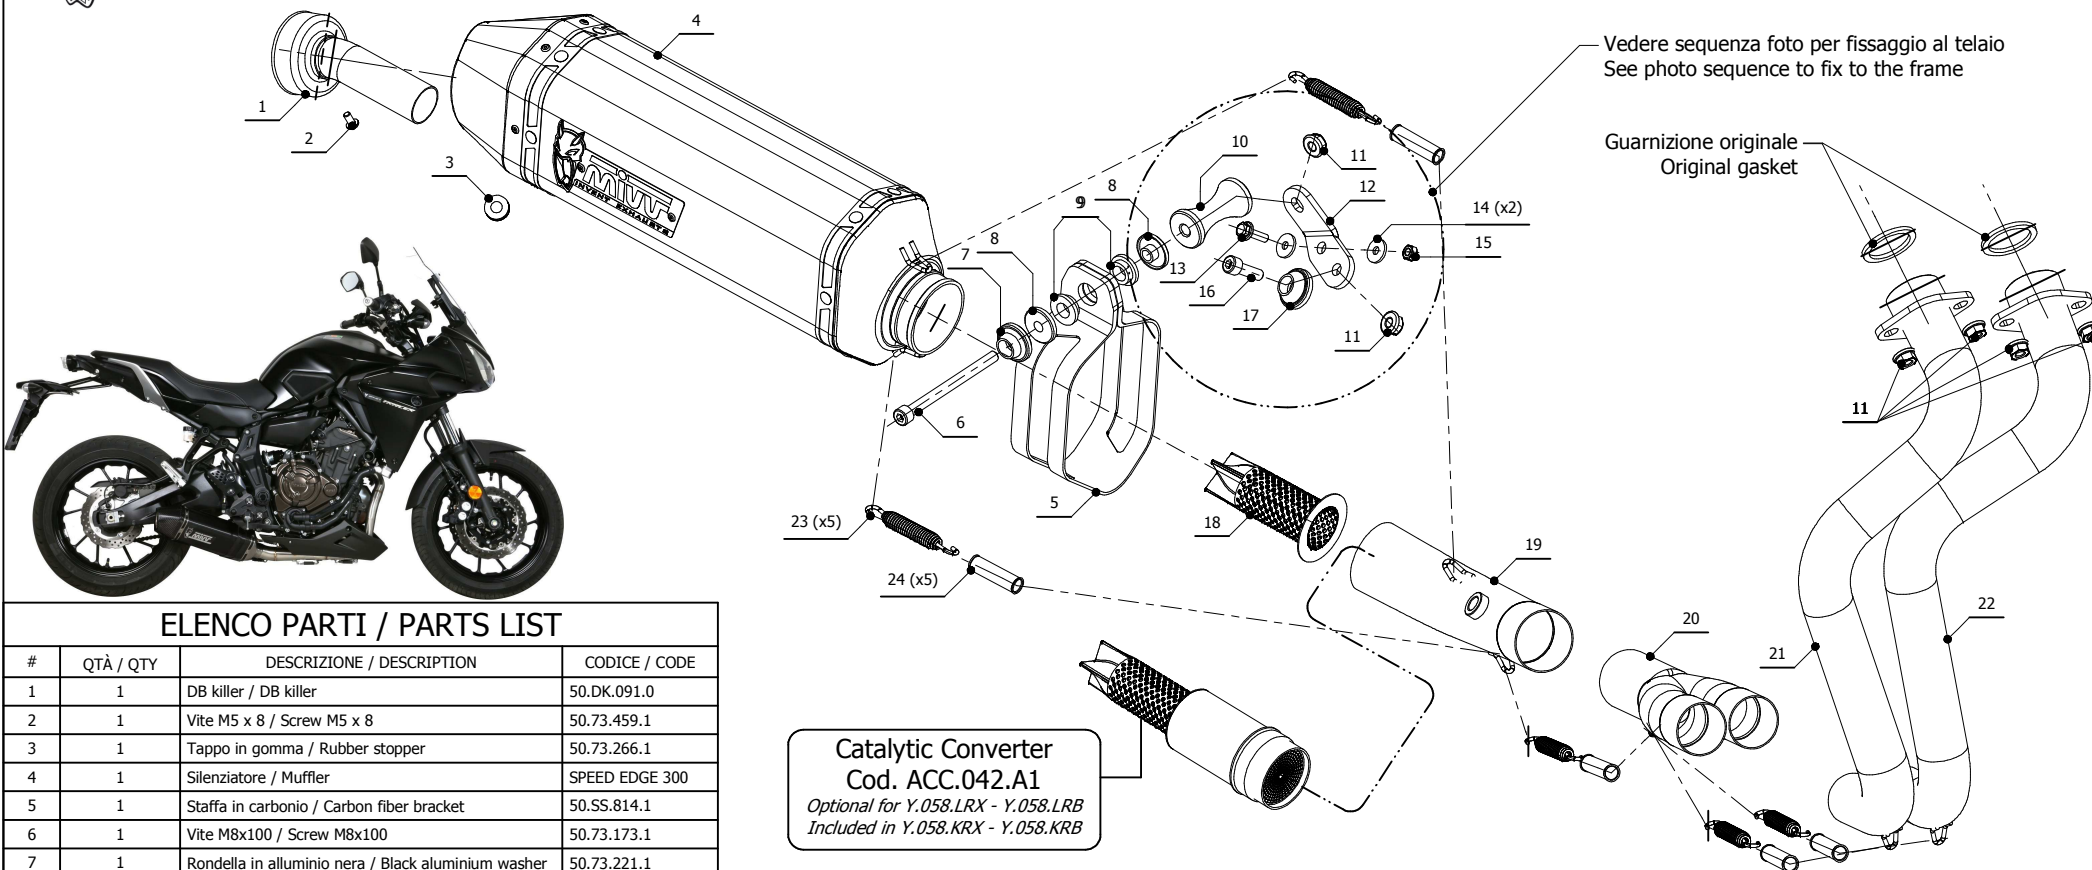

MODEL YAMAHA TRACER 700

YEAR 2016 -->

LINE FULL SYSTEM

MUFFLER SPEED EDGE

SCHEMATIC

Vedere sequenza foto per fissaggio al telaio
See photo sequence to fix to the frame

Guarnizione originale
Original gasket

Catalytic Converter
Cod. ACC.042.A1
Optional for Y.058.LRX - Y.058.LRB
Included in Y.058.KRX - Y.058.KRB

ELENCO PARTI / PARTS LIST

#	QTÀ / QTY	DESCRIZIONE / DESCRIPTION	CODICE / CODE
1	1	DB killer / DB killer	50.DK.091.0
2	1	Vite M5 x 8 / Screw M5 x 8	50.73.459.1
3	1	Tappo in gomma / Rubber stopper	50.73.266.1
4	1	Silenziatore / Muffler	SPEED EDGE 300
5	1	Staffa in carbonio / Carbon fiber bracket	50.SS.814.1
6	1	Vite M8x100 / Screw M8x100	50.73.173.1
7	1	Rondella in alluminio nera / Black aluminium washer	50.73.221.1
8	2	Boccola / Bush	50.73.381.1
9	2	Silentblock / Silentblock	50.73.380.1
10	1	Distanziale in alluminio / Aluminium spacer	50.SS.722.1
11	6	Dado M8 flangiato / Flanged nut M8	50.73.393.1
12	1	Staffa / Bracket	50.SS.978.0
13	1	Vite M6x20 / Screw M6x20	50.73.420.1
14	2	Rondella M6 / Washer M6	50.73.187.1
15	1	Dado M6 autobloccante / M6 locknut	50.73.112.1
16	1	Vite M8x25 / Screw M8x25	50.73.064.1
17	1	Rondella alluminio / Aluminium washer	50.73.291.1
18	1	Db Killer forato / Drilled DB killer	50.DK.082.0
19	1	Tube di raccordo / Link pipe	9773Y044SRX
20	1	Tube di raccordo 2-1 / Link pipe 2-1	9773Y044C1C
21	1	Collettore #2 / Down pipe #2	9773Y044C1B
22	1	Collettore #1 / Down pipe #1	9773Y044C1A
23	5	Molla media / Middle spring	50.73.359.1
24	5	Tube in gomma per molla / Rubber pipe for spring	50.73.210.1

- Rimuovere il supporto del terminale originale / Remove the support of the original exhaust
- Parte di telaio su cui fissare la staffetta MIVV / Frame part where MIVV's bracket shall be fixed
- Fissaggio staffetta MIVV / MIVV's bracket fixing
- Fissaggio terminale MIVV / MIVV's exhaust fixing