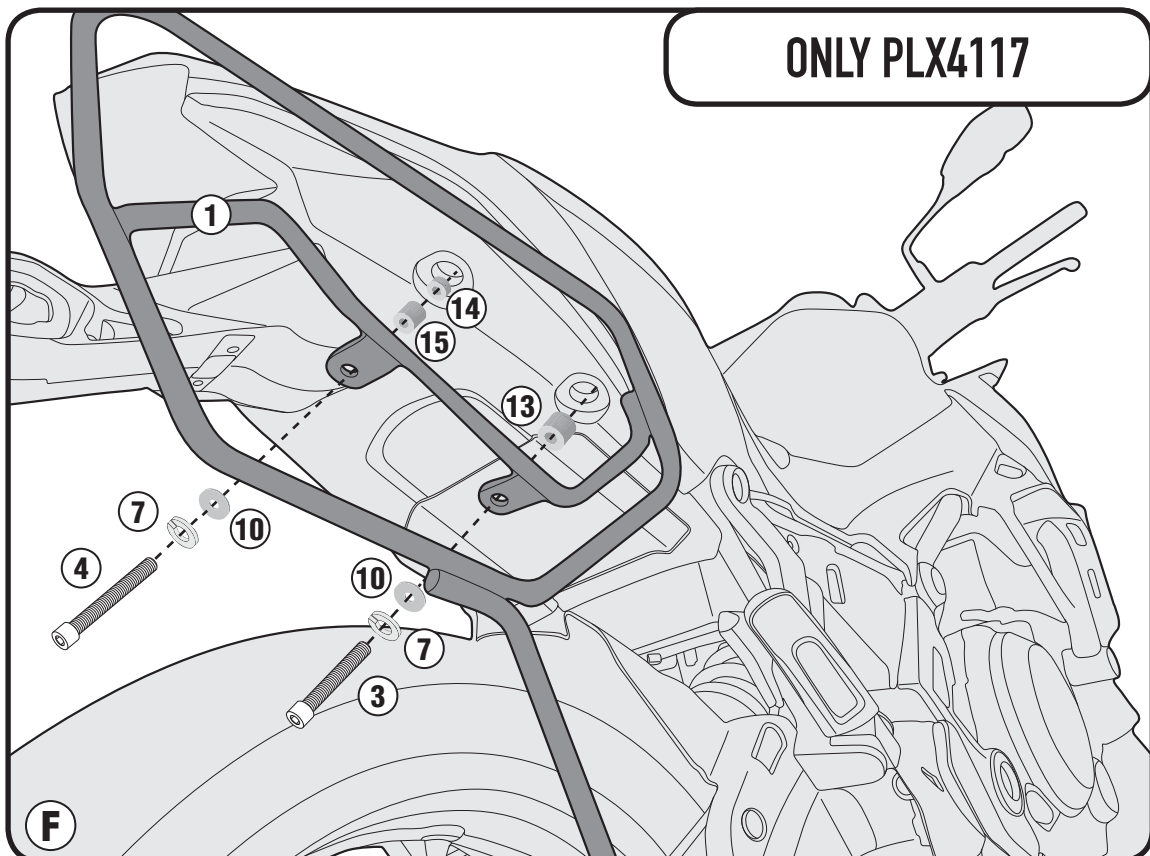

TE4117 - TE4117

TELAJETTO LATERALE SPECIFICO - SPECIFIC SADDLEBAG TUBULAR HOLDER - SUPPORT TUBULAIRE POUR SACOCHES CAVALIÈRES - SPEZIAL SEITENTRAEGER FUER WEICHTASCHEN

PORTA ALFORJAS TUBULAR LATERAL - SUPORTE LATERAL DE ALFORGES

KAWASAKI Z650 (2017)