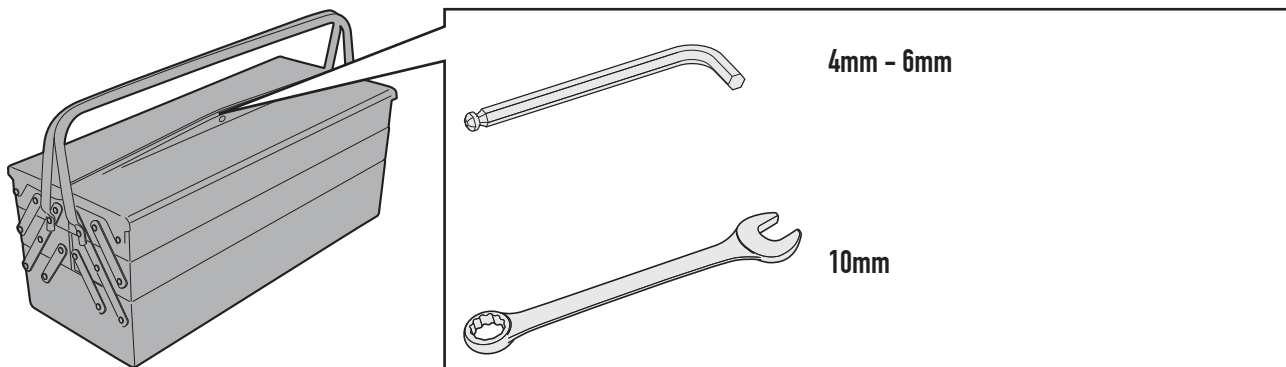

TE4117 - TE4117

TELAIETTO LATERALE SPECIFICO - SPECIFIC SADDLEBAG TUBULAR HOLDER - SUPPORT TUBULAIRE POUR SACOCHES CAVALIÈRES - SPEZIAL SEITENTRAEGER FUER WEICHTASCHEN

PORTA ALFORJAS TUBULAR LATERAL - SUPORTE LATERAL DE ALFORGES

KAWASAKI Z650 (2017)

N°	Descrizione	Caratteristiche	Codice	Quantità
1	Telaio laterale - Side frame - Châssis latéral - Soporte lateral - Seitenrahmen - Suporte lateral	-	TE4117 (Dx - Sx)	2 (Dx,Sx)
2	Supporto Frece - Indicators support - Support clignotants - Blinkerhalterung - Soporte para los indicadores	-	GL3429V	1
3	Vite - Screw Vis - Schraube Tornillo - Parafuso	TCEI M8x40	840TCEI	2
4	Vite - Screw Vis - Schraube Tornillo - Parafuso	TCEI M8x50	850TCEI	2
5	Vite - Screw Vis - Schraube Tornillo - Parafuso	TBEI M6x55	655TBEI	2
6	Vite - Screw Vis - Schraube Tornillo - Parafuso	TBEIFN M6x20	620TBEIFN	2
7	Rondella - Washer - Rondelle Scheibe - Arandela - Arruela	-	Z1060	4
8	Rondella - Washer - Rondelle Scheibe - Arandela - Arruela	Ø6	6RON	2
9	Rondella - Washer - Rondelle Scheibe - Arandela - Arruela	-	618RON	4
10	Rondella - Washer - Rondelle Scheibe - Arandela - Arruela	-	258RON	4
11	Dado - Bolt - Ecrou Mutter - Tuerca	-	V261	2
12	Dado - Bolt - Ecrou Mutter - Tuerca	Dado Autobloccante Ribassato	6DADIABFN	2
13	Distanziale - Spacer Entretoise - Distanzstueck - Distanciator	Ø18x16 Foro 8,5	C18L16F8,5T	2
14	Distanziale - Spacer Entretoise - Distanzstueck - Distanciator	Ø18x8,5 Foro 8,5	C18L8,5F8,5T	2
15	Distanziale - Spacer Entretoise - Distanzstueck - Distanciator	Ø18x18 Foro 8,5	C18L18F8,5T	2
16	Supporto Frece - Indicators support - Support clignotants - Blinkerhalterung - Soporte para los indicadores	-	Z352	2
17	Particolari Inclusi Nell'4117FZ Components Included In The 4117FZ Pièces Inclues Dans El 4117FZ Bestandteile im 4117FZ enthalten Despieces Incluidos En El 4117FZ Explodiu incluído da 4117FZ	-	-	-
18	Componenti originali - Original parts Parties originales - Original bauteile Components originales	-	-	-

TE4117 - TE4117

TELAIETTO LATERALE SPECIFICO - SPECIFIC SADDLEBAG TUBULAR HOLDER - SUPPORT TUBULAIRE POUR SACOCHES CAVALIÈRES - SPEZIAL SEITENTRAEGER FUER WEICHTASCHEN

PORTA ALFORJAS TUBULAR LATERAL - SUPORTE LATERAL DE ALFORGES

KAWASAKI Z650 (2017)