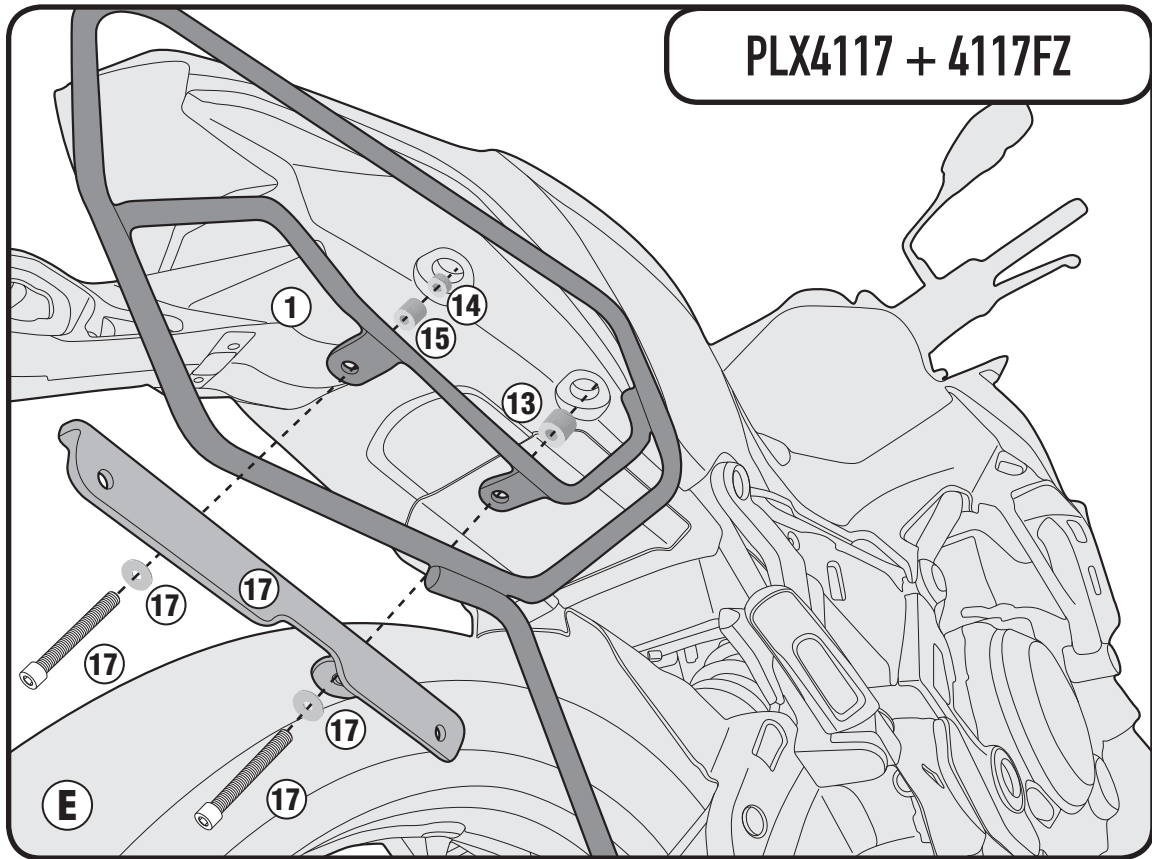

TE4117 - TE4117

TELAJETTO LATERALE SPECIFICO - SPECIFIC SADDLEBAG TUBULAR HOLDER - SUPPORT TUBULAIRE POUR SACOCHES CAVALIÈRES - SPEZIAL SEITENTRAEGER FUER WEICHTASCHEN

PORTA ALFORJAS TUBULAR LATERAL - SUPORTE LATERAL DE ALFORGES

KAWASAKI Z650 (2017)