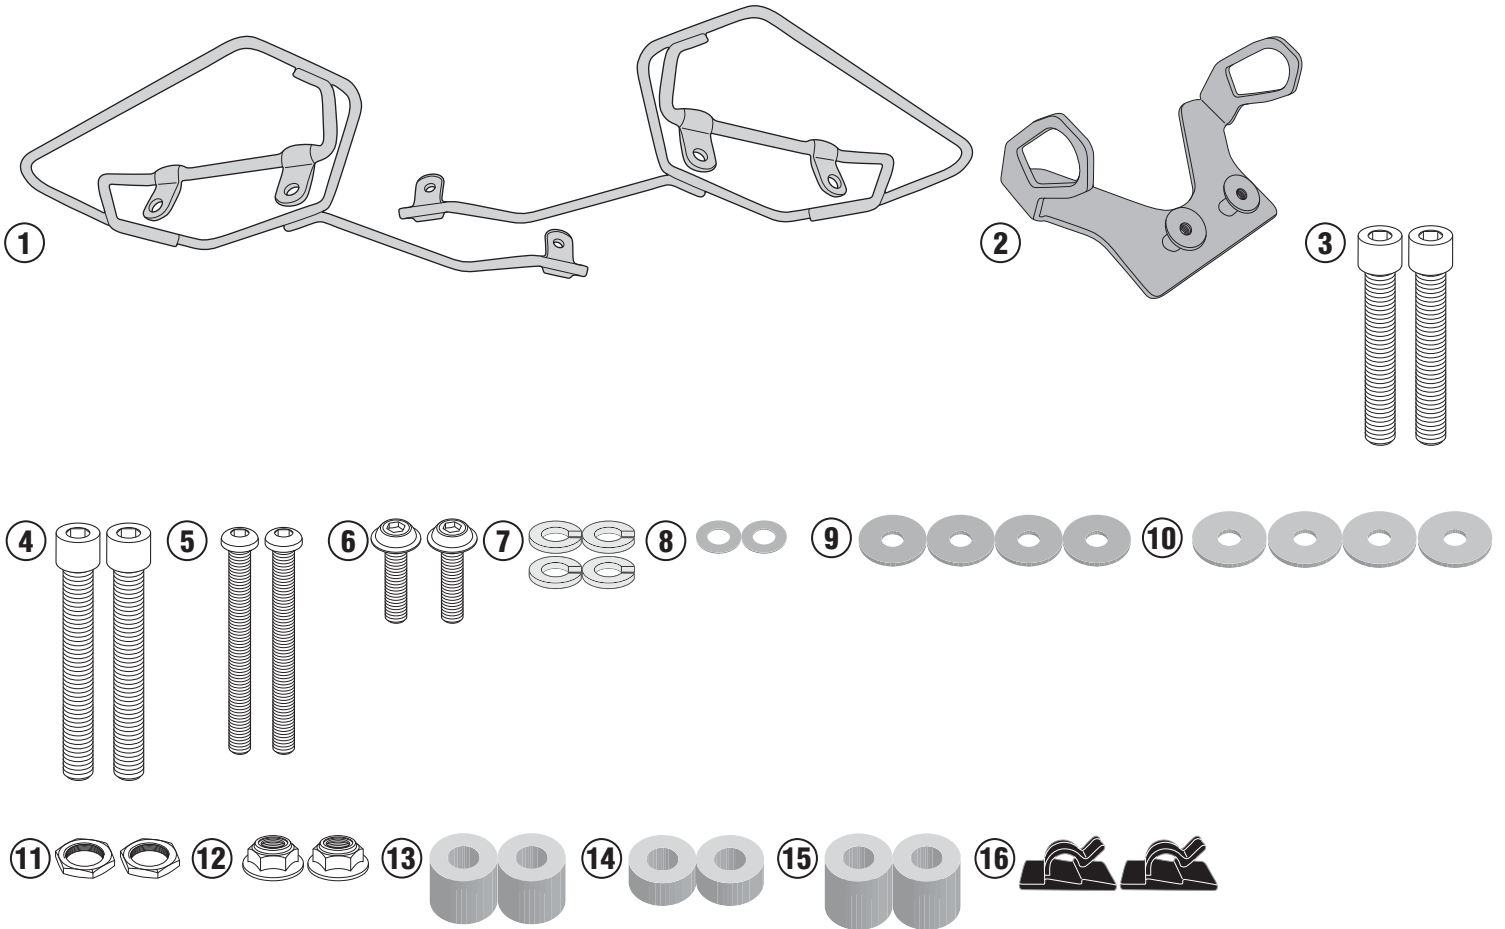

TE4117 - TE4117

TELAIETTO LATERALE SPECIFICO - SPECIFIC SADDLEBAG TUBULAR HOLDER - SUPPORT TUBULAIRE POUR SACOCHES CAVALIÈRES - SPEZIAL SEITENTRAEGER FUER WEICHTASCHEN

PORTA ALFORJAS TUBULAR LATERAL - SUPORTE LATERAL DE ALFORGES

KAWASAKI Z650 (2017)

N°	Descrizione	Caratteristiche	Codice	Quantità
1	Telaio laterale - Side frame - Châssis latéral - Soporte lateral - Seitenrahmen - Suporte lateral	-	TE4117 (Dx - Sx)	2 (Dx,Sx)
2	Supporto Frece - Indicators support - Support clignotants - Blinkerhalterung - Soporte para los indicadores	-	GL3429V	1
3	Vite - Screw Vis - Schraube Tornillo - Parafuso	TCEI M8x40	840TCEI	2
4	Vite - Screw Vis - Schraube Tornillo - Parafuso	TCEI M8x50	850TCEI	2
5	Vite - Screw Vis - Schraube Tornillo - Parafuso	TBEI M6x55	655TBEI	2
6	Vite - Screw Vis - Schraube Tornillo - Parafuso	TBEIFN M6x20	620TBEIFN	2
7	Rondella - Washer - Rondelle Scheibe - Arandela - Arruela	-	Z1060	4
8	Rondella - Washer - Rondelle Scheibe - Arandela - Arruela	Ø6	6RON	2
9	Rondella - Washer - Rondelle Scheibe - Arandela - Arruela	-	618RON	4
10	Rondella - Washer - Rondelle Scheibe - Arandela - Arruela	-	258RON	4
11	Dado - Bolt - Ecrou Mutter - Tuerca	-	V261	2
12	Dado - Bolt - Ecrou Mutter - Tuerca	Dado Autobloccante Ribassato	6DADIABFN	2
13	Distanziale - Spacer Entretoise - Distanzstueck - Distanciator	Ø18x16 Foro 8,5	C18L16F8,5T	2
14	Distanziale - Spacer Entretoise - Distanzstueck - Distanciator	Ø18x8,5 Foro 8,5	C18L8,5F8,5T	2
15	Distanziale - Spacer Entretoise - Distanzstueck - Distanciator	Ø18x18 Foro 8,5	C18L18F8,5T	2
16	Supporto Frece - Indicators support - Support clignotants - Blinkerhalterung - Soporte para los indicadores	-	Z352	2
17	Particolari Inclusi Nell'4117FZ Components Included In The 4117FZ Pièces Inclues Dans El 4117FZ Bestandteile im 4117FZ enthalten Despieces Incluidos En El 4117FZ Explodiu incluído da 4117FZ	-	-	-
18	Componenti originali - Original parts Parties originales - Original bauteile Components originales	-	-	-

TE4117 - TE4117

TELAIETTO LATERALE SPECIFICO - SPECIFIC SADDLEBAG TUBULAR HOLDER - SUPPORT TUBULAIRE POUR SACOCHES CAVALIÈRES - SPEZIAL SEITENTRAEGER FUER WEICHTASCHEN

PORTA ALFORJAS TUBULAR LATERAL - SUPORTE LATERAL DE ALFORGES

KAWASAKI Z650 (2017)