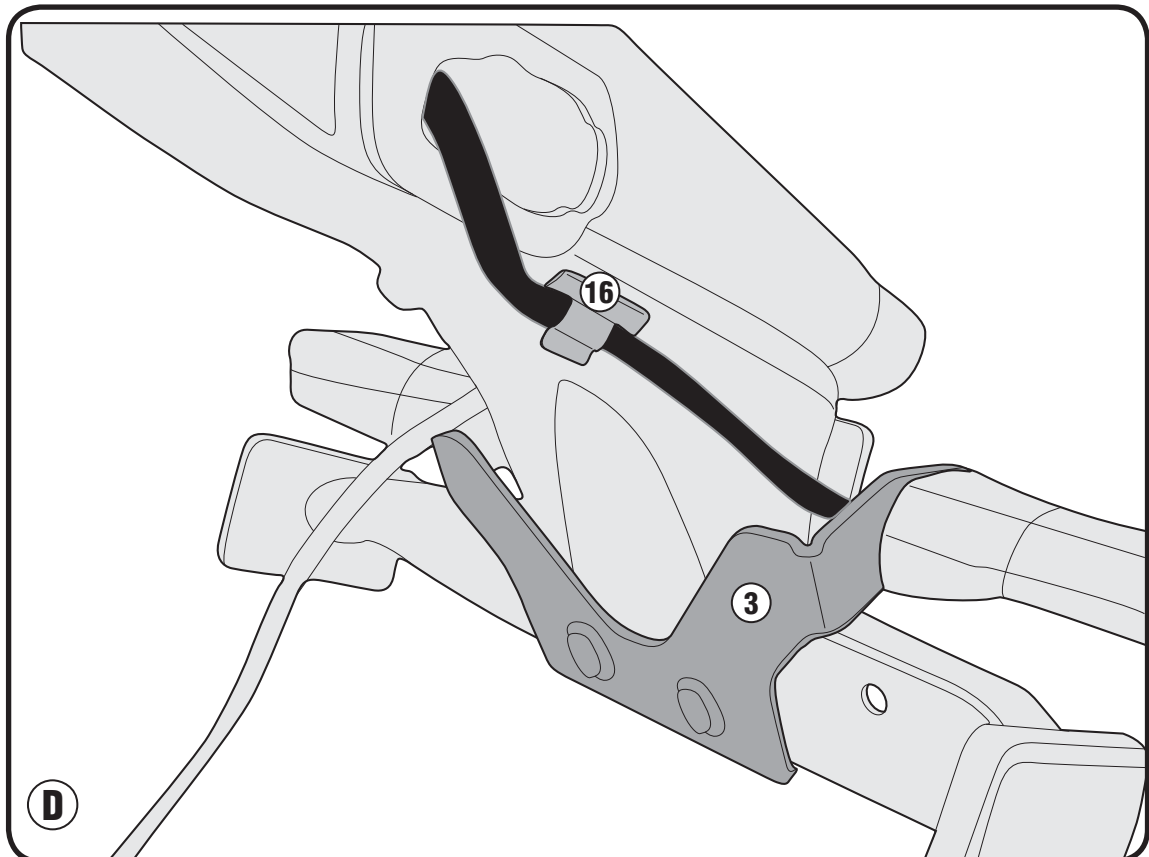

TE4117 - TE4117

TELAIETTO LATERALE SPECIFICO - SPECIFIC SADDLEBAG TUBULAR HOLDER - SUPPORT TUBULAIRE POUR SACOCHES CAVALIÈRES - SPEZIAL SEITENTRAEGER FUER WEICHTASCHEN

PORTA ALFORJAS TUBULAR LATERAL - SUPORTE LATERAL DE ALFORGES

KAWASAKI Z650 (2017)