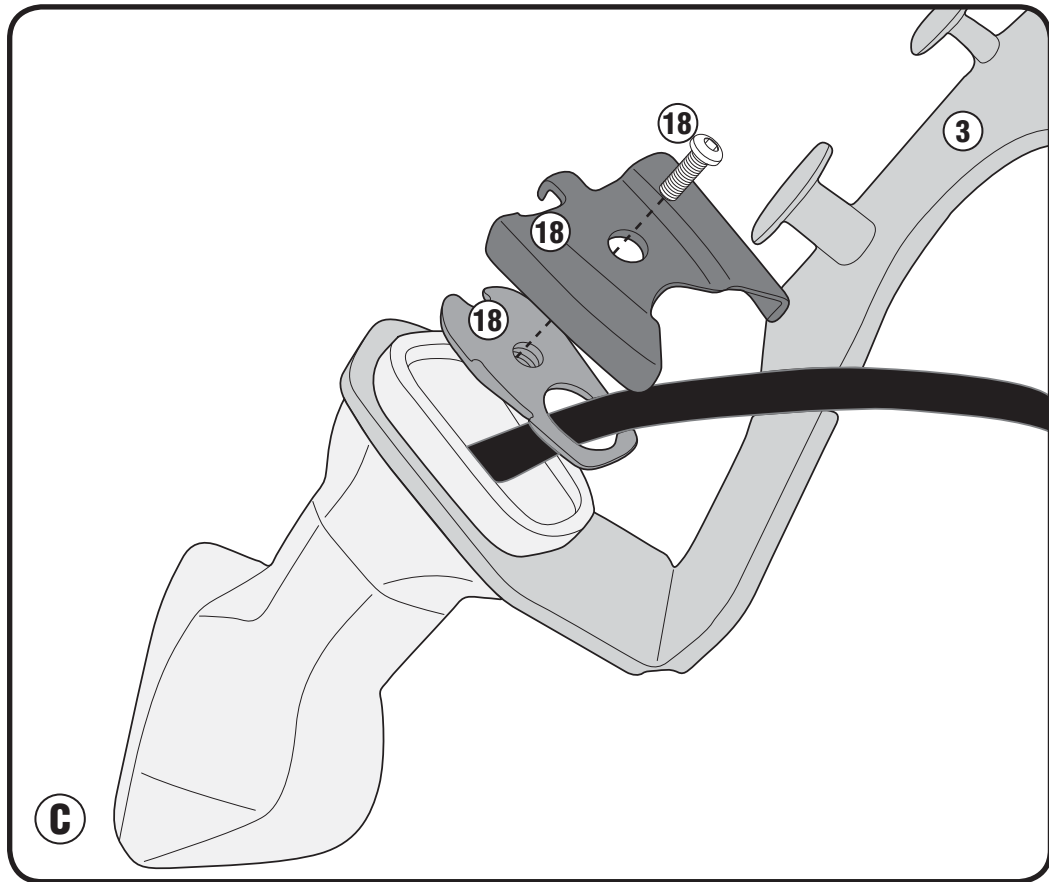

TE4117 - TE4117

TELAIETTO LATERALE SPECIFICO - SPECIFIC SADDLEBAG TUBULAR HOLDER - SUPPORT TUBULAIRE POUR SACOCHES CAVALIÈRES - SPEZIAL SEITENTRAEGER FUER WEICHTASCHEN

PORTA ALFORJAS TUBULAR LATERAL - SUPORTE LATERAL DE ALFORGES

KAWASAKI Z650 (2017)