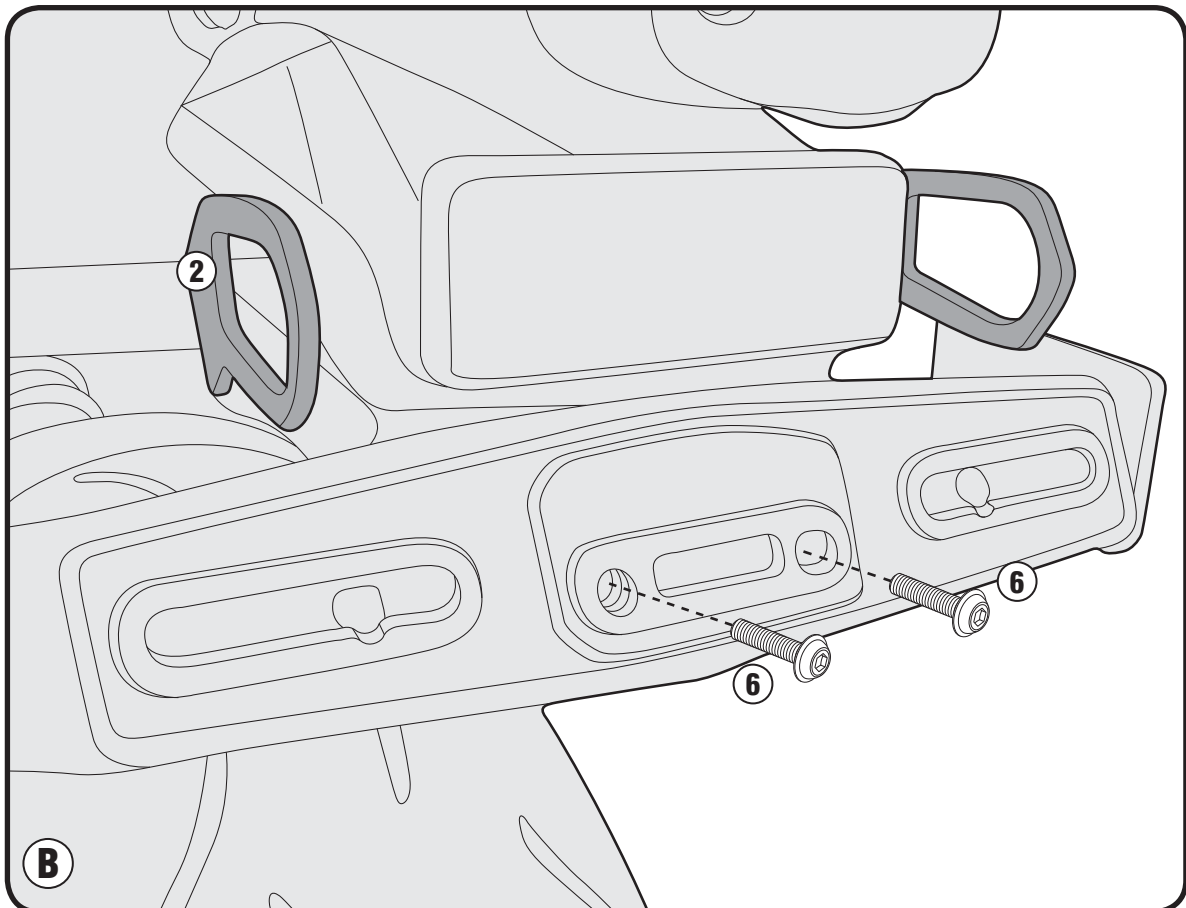

TE4117 - TE4117

TELAIETTO LATERALE SPECIFICO - SPECIFIC SADDLEBAG TUBULAR HOLDER - SUPPORT TUBULAIRE POUR SACOCHES CAVALIÈRES - SPEZIAL SEITENTRAEGER FUER WEICHTASCHEN

PORTA ALFORJAS TUBULAR LATERAL - SUPORTE LATERAL DE ALFORGES

KAWASAKI Z650 (2017)