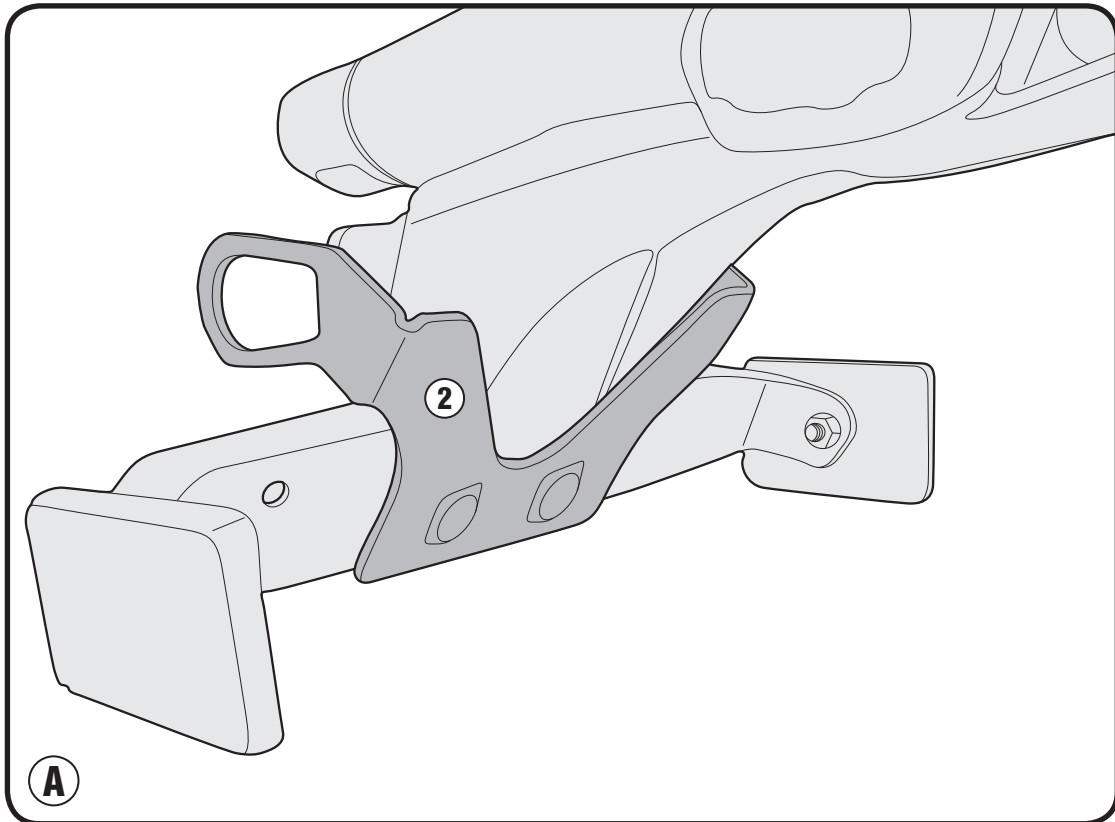

TE4117 - TE4117

TELAIETTO LATERALE SPECIFICO - SPECIFIC SADDLEBAG TUBULAR HOLDER - SUPPORT TUBULAIRE POUR SACOCHES CAVALIÈRES - SPEZIAL SEITENTRAEGER FUER WEICHTASCHEN

PORTA ALFORJAS TUBULAR LATERAL - SUPORTE LATERAL DE ALFORGES

KAWASAKI Z650 (2017)