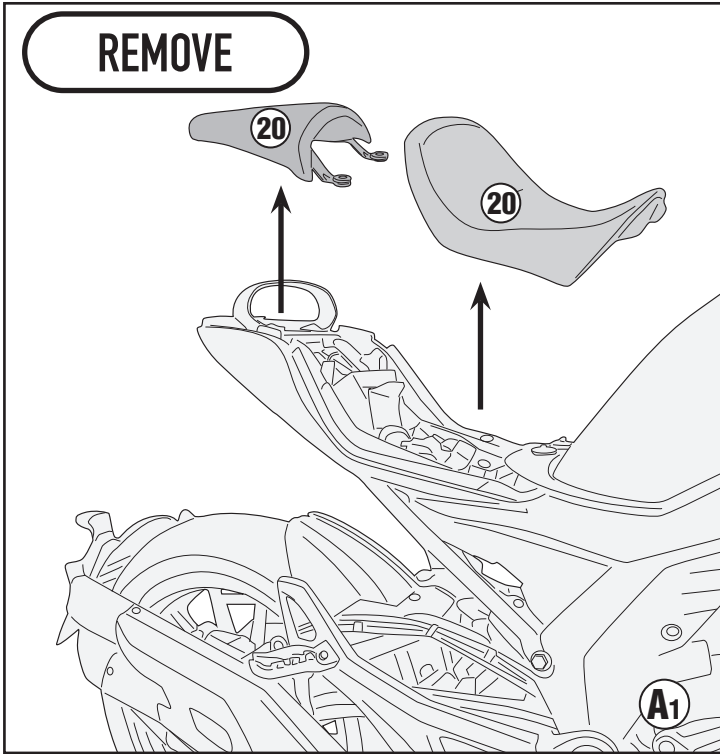

BENELLI 502 C (2019)

WITH ORIGINAL BACKREST

TE8706 - TE8706K

TELAIETTO LATERALE SPECIFICO - SPECIFIC SADDLEBAG TUBULAR HOLDER - SUPPORT TUBULAIRE POUR SACOCHES CAVALIÈRES - SPEZIAL SEITENTRAEGER FUER WEICHTASCHEN - PORTA ALFORJAS TUBULAR LATERAL - SUPORTE LATERAL DE ALFORGES

BENELLI 502 C (2019)

WITHOUT ORIGINAL BACKREST

REMOVE

REMOVE

ENLARGE ORIGINAL HOLES

TE8706 - TE8706K

TELAIETTO LATERALE SPECIFICO - SPECIFIC SADDLEBAG TUBULAR HOLDER - SUPPORT TUBULAIRE POUR SACOCHES CAVALIÈRES - SPEZIAL SEITENTRAEGER FUER
WEICHTASCHEN - PORTA ALFORJAS TUBULAR LATERAL - SUPORTE LATERAL DE ALFORGES