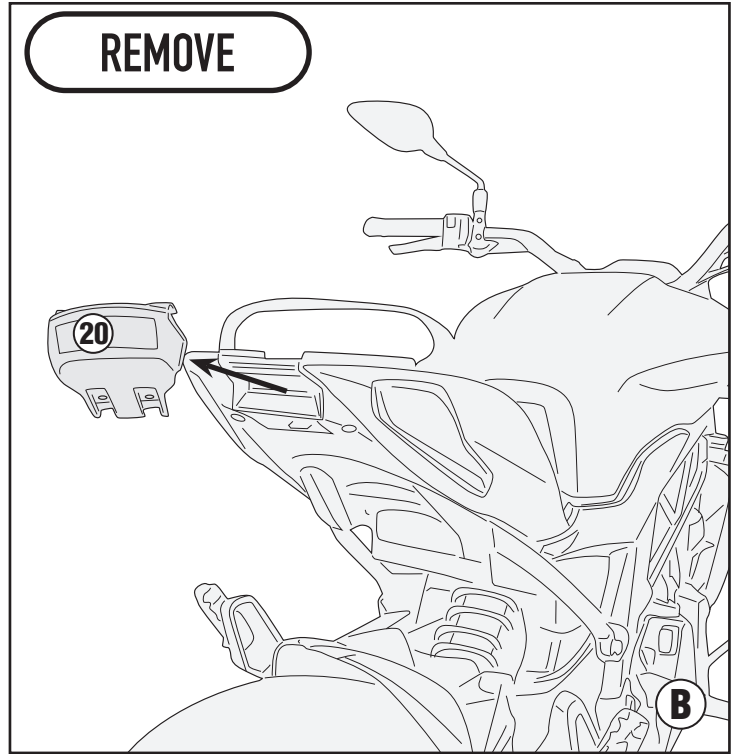

TE8706 - TE8706K

TELAIETTO LATERALE SPECIFICO - SPECIFIC SADDLEBAG TUBULAR HOLDER - SUPPORT TUBULAIRE POUR SACOCHES CAVALIÈRES - SPEZIAL SEITENTRAEGER FUER WEICHTASCHEN - PORTA ALFORJAS TUBULAR LATERAL - SUPORTE LATERAL DE ALFORGES

BENELLI 502 C (2019)

WITHOUT ORIGINAL BACKREST

REMOVE

REMOVE

ENLARGE ORIGINAL HOLES