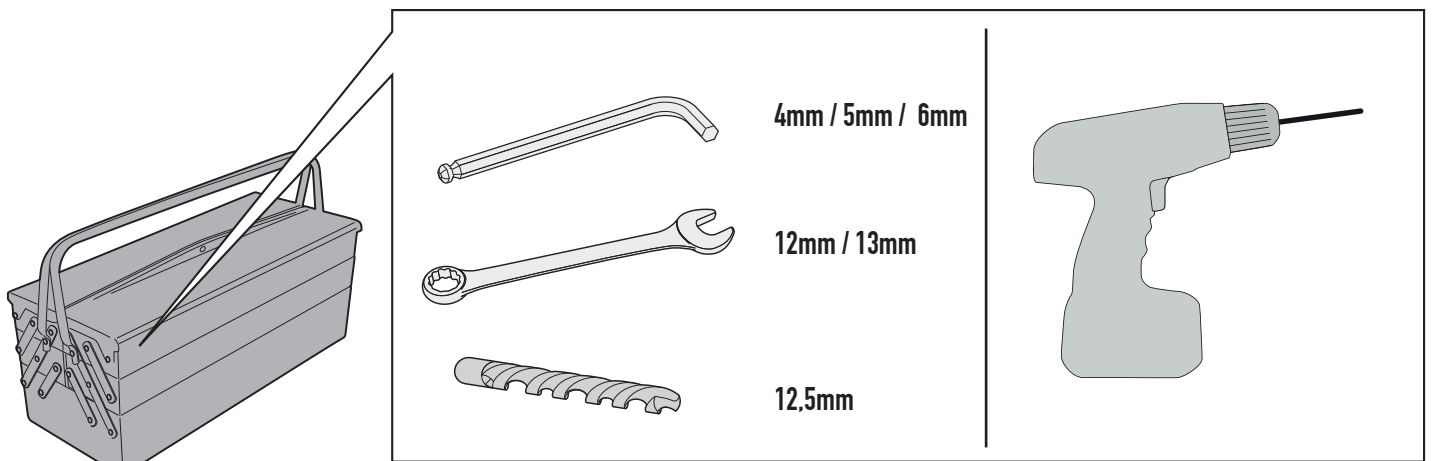

TE8706 - TE8706K

TELAIETTO LATERALE SPECIFICO - SPECIFIC SADDLEBAG TUBULAR HOLDER - SUPPORT TUBULAIRE POUR SACOCHES CAVALIÈRES - SPEZIAL SEITENTRAEGER FUER WEICHTASCHEN - PORTA ALFORJAS TUBULAR LATERAL - SUPORTE LATERAL DE ALFORGES

BENELLI 502 C (2019)

N°	Descrizione/Description	Caratteristiche/Features	Codice/Code	Quantità/Quantity
1	Supporto laterale - Lateral support - Untere Halterung Support latéral - Soporte lateral - Suporte lateral	-	TE8706DXV TE8706SXV	2(Right;Left)
2	Supporto inferiore - Lower support - Support inférieur - Soporte inferior - Untere Halterung - Suporte inferior	-	GL4214V	1
3	Piastrina di supporto - Support plate Plaque de support - Trägerplatte Pletina de soporte - Placa de apoio	-	GL4213V	1
4	Vite - Screw - Vis Schraube - Tornillo - Parafuso	TCEI M6x50	650TCEI	2
5	Vite - Screw - Vis Schraube - Tornillo - Parafuso	TBEI M8x40	840TBEI	2
6	Vite - Screw - Vis Schraube - Tornillo - Parafuso	TCEI M8x35	835TCEI	2
7	Vite - Screw - Vis Schraube - Tornillo - Parafuso	TBEI M8x35	835TBEI	2
8	Vite - Screw - Vis Schraube - Tornillo - Parafuso	TBEI M8x20	820TBEI	2
9	Rondella - Washer Rondelle - Scheibe Arandela - Arruela	Foro Ø6mm / Esterno Ø18 Spessore 1,5mm	618RON	4
10	Rondella spaccata - Split washer Scheibe - Rondelle fendue Arandela seccionada - Arruela Dentada	Foro Ø6mm	Z1060	4
11	Rondella - Washer Rondelle - Scheibe Arandela - Arruela	Foro Ø8mm / Esterno Ø24 Spessore 2mm	258RON	2
12	Dado - Bolt - Ecrou Mutter - Tuerca - Porca	-	V261	2
13	Dado - Bolt - Ecrou Mutter - Tuerca - Porca	Dado Autobloccante Flangiato Ribassato M6 (H.7mm)	6DADIABFN	2
14	Dado - Bolt - Ecrou Mutter - Tuerca - Porca	Dado Autobloccante Flangiato Alto M8 (H.9mm)	8DADIAFLN	2
15	Dado - Bolt - Ecrou Mutter - Tuerca - Porca	Dado Autobloccante Flangiato Zigrinato M8 (H.8mm)	8DADIFZ	2
16	Distanziale - Spacer Entretoise - Distanzstueck Distanciador - Espaçador	Ø16x16 Foro 8,5mm	C16L16F8,5T	2
17	Distanziale - Spacer Entretoise - Distanzstueck Distanciador - Espaçador	Ø12x2,5 Foro 8,5mm	C12L2,5F8,5T	2
18	Coprivite - Screw Cap Cache Vis - Stoppschraube Tapa Tornillo - Capa do Parafuso	-	Z801	2
19	Vite - Screw - Vis Schraube - Tornillo - Parafuso	TBEI M8x50	850TBEI	2
20	Componenti Originali - Original Parts Parties Originales - Original Bauteile Componentes Originales - Componentes Originais	-	-	-

TE8706 - TE8706K

TELAIETTO LATERALE SPECIFICO - SPECIFIC SADDLEBAG TUBULAR HOLDER - SUPPORT TUBULAIRE POUR SACOCHES CAVALIÈRES - SPEZIAL SEITENTRAEGER FUER WEICHTASCHEN - PORTA ALFORJAS TUBULAR LATERAL - SUPORTE LATERAL DE ALFORGES

BENELLI 502 C (2019)