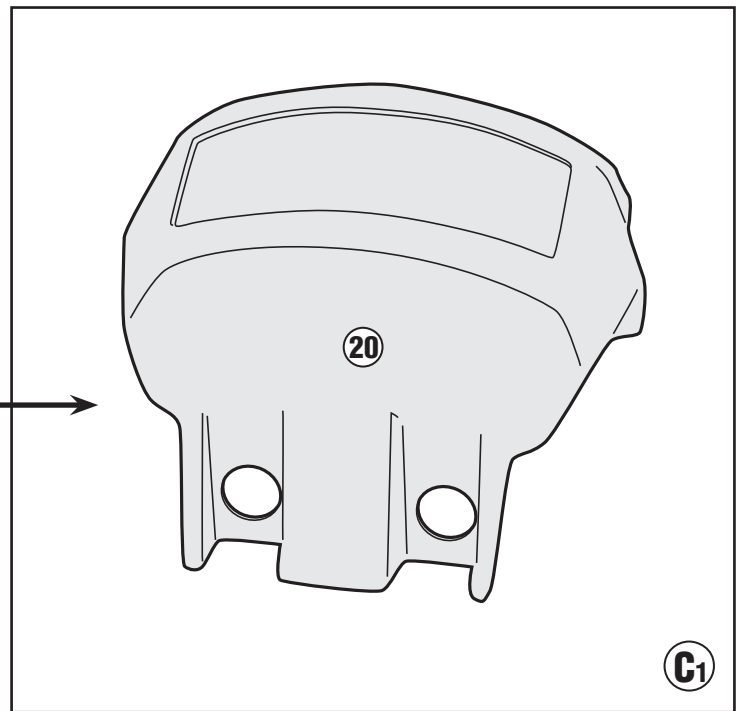

TE8706 - TE8706K

TELAIETTO LATERALE SPECIFICO - SPECIFIC SADDLEBAG TUBULAR HOLDER - SUPPORT TUBULAIRE POUR SACOCHES CAVALIÈRES - SPEZIAL SEITENTRAEGER FUER WEICHTASCHEN - PORTA ALFORJAS TUBULAR LATERAL - SUPORTE LATERAL DE ALFORGES

BENELLI 502 C (2019)

WITHOUT ORIGINAL BACKREST

REMOVE

REMOVE

ENLARGE ORIGINAL HOLES