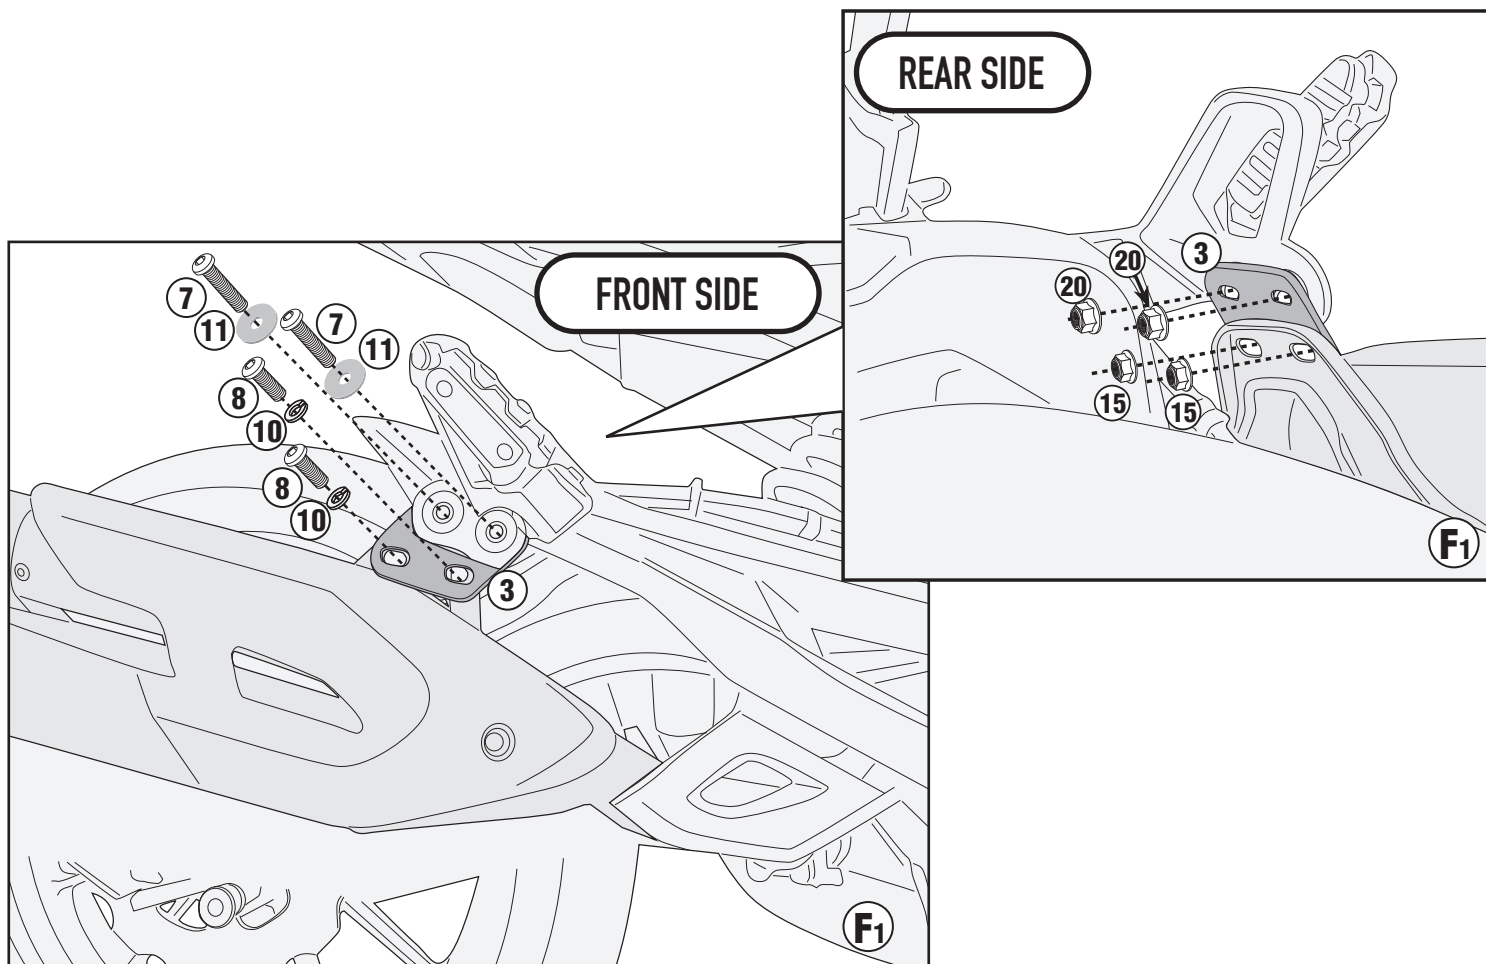

TE8706 - TE8706K

TELAIETTO LATERALE SPECIFICO - SPECIFIC SADDLEBAG TUBULAR HOLDER - SUPPORT TUBULAIRE POUR SACOCHES CAVALIÈRES - SPEZIAL SEITENTRAEGER FUER
WEICHTASCHEN - PORTA ALFORJAS TUBULAR LATERAL - SUPORTE LATERAL DE ALFORGES

BENELLI 502 C (2019)

ISTRUZIONI DI MONTAGGIO - MOUNTING INSTRUCTIONS
INSTRUCTIONS DE MONTAGE - BAUANLEITUNG
INSTRUCCIONES DE MONTAJE - INSTRUÇÕES DE MONTAGEM