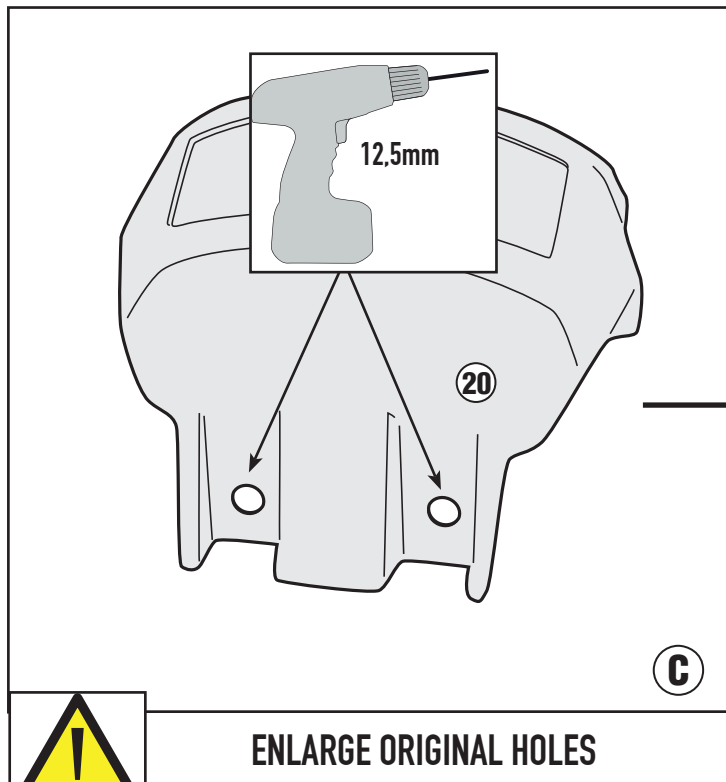

TE8706 - TE8706K

TELAIETTO LATERALE SPECIFICO - SPECIFIC SADDLEBAG TUBULAR HOLDER - SUPPORT TUBULAIRE POUR SACOCHES CAVALIÈRES - SPEZIAL SEITENTRAEGER FUER WEICHTASCHEN - PORTA ALFORJAS TUBULAR LATERAL - SUPORTE LATERAL DE ALFORGES

BENELLI 502 C (2019)

WITHOUT ORIGINAL BACKREST

REMOVE

REMOVE

ENLARGE ORIGINAL HOLES