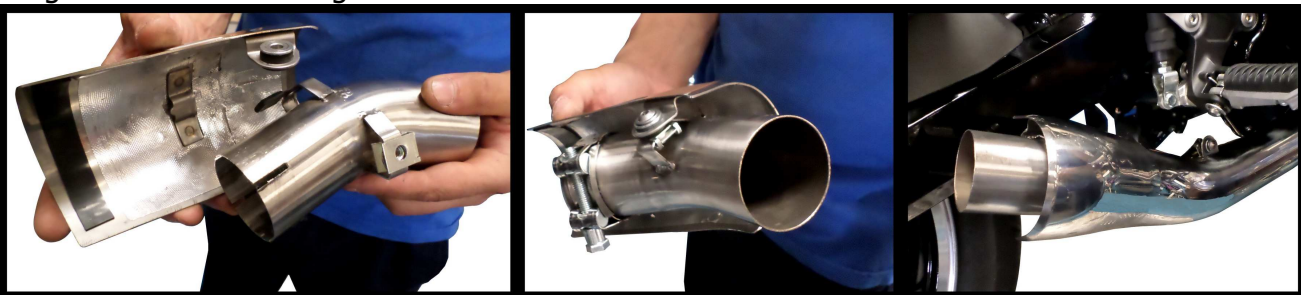

MODEL KAWASAKI Z900 RS

YEAR 2018 -->

LINE SLIP ON

MUFFLER GHIBLI

SCHEMATIC

ELENCO PARTI / PARTS LIST

#	QTÀ / QTY	DESCRIZIONE / DESCRIPTION	CODICE / CODE
1	3	Vite M4 x 12 / Screw M4 x 12	50.73.438.1
2	3	Rondella M4 / Washer M4	50.73.440.1
3	1	DB killer / DB killer	50.DK.052.0
4	1	Silenziatore / Muffler	GHIBLI
5	1	Dado M8 flangiato / Flanged nut M8	50.73.393.1
6	1	Rondella in alluminio nera / Black aluminium washer	50.73.221.1
7	1	Vite M8x40 / Screw M8x40	50.73.075.1
8	1	Tubo di raccordo / Link pipe	9773K046S2
9	1	Dado rapido / Cage nut	50.66.009.1
10	1	Fascetta Ø 48/51 mm / Pipe clamp Ø 48/51 mm	50.FA.007.1

OPTIONAL PART
TUBO NO KAT - NO KAT PIPE
K.046.C1

Monta con silenziatore originale e con scarichi MIVV
It fits with original silencer and MIVV exhausts

Montaggio carter originale
Original heatshield fitting