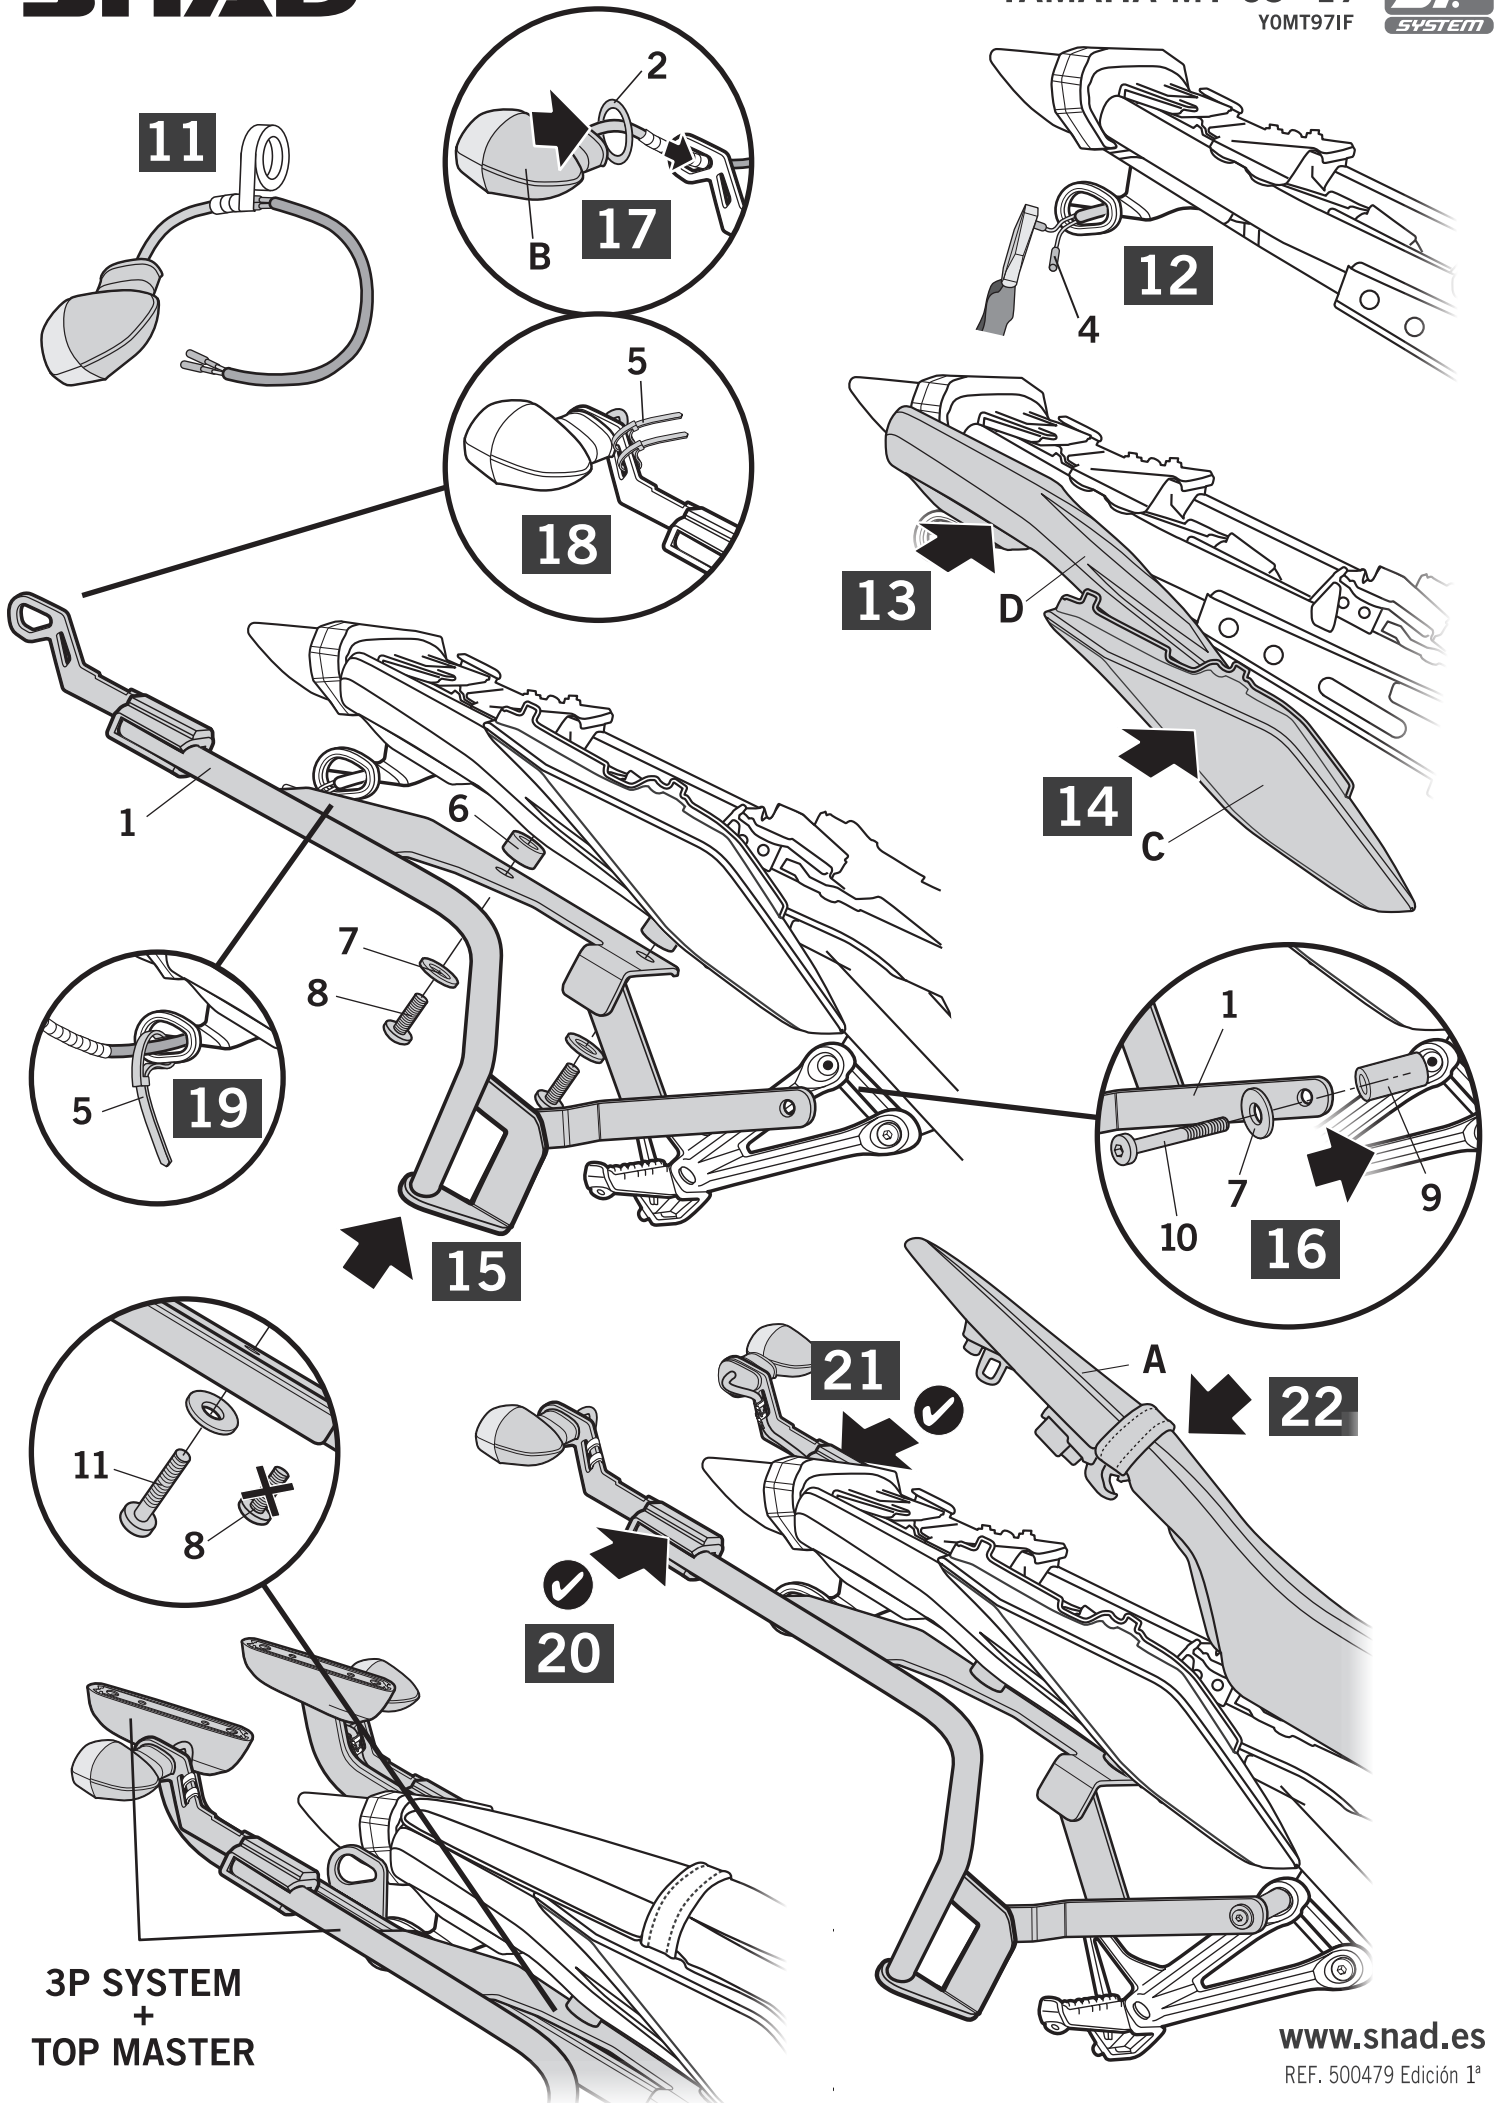

No apretar los tornillos del todo hasta asegurarse que el KIT está correctamente colocado y alineado.

(D)

Ziehen Sie die Schrauben nicht ganz fest, bevor Sie sich nicht vergewissert haben, daß der Bausatz korrekt eingestellt und ausgerichtet ist.

(I)

Non stringere del tutto le viti fin tanto non si è sicuri che il kit è collocato correttamente e allineato.

(F)

Ne pas serrer les vis avant d'être sûr que le KIT est correctement monté et ajusté.

ATTENTION: For a full equip assembly, mount the 3p system before the top master.

IMPORTANT: Based on European models. For compatibility with models in other continents, check www.shad.es

3P SYSTEM
+
TOP MASTER