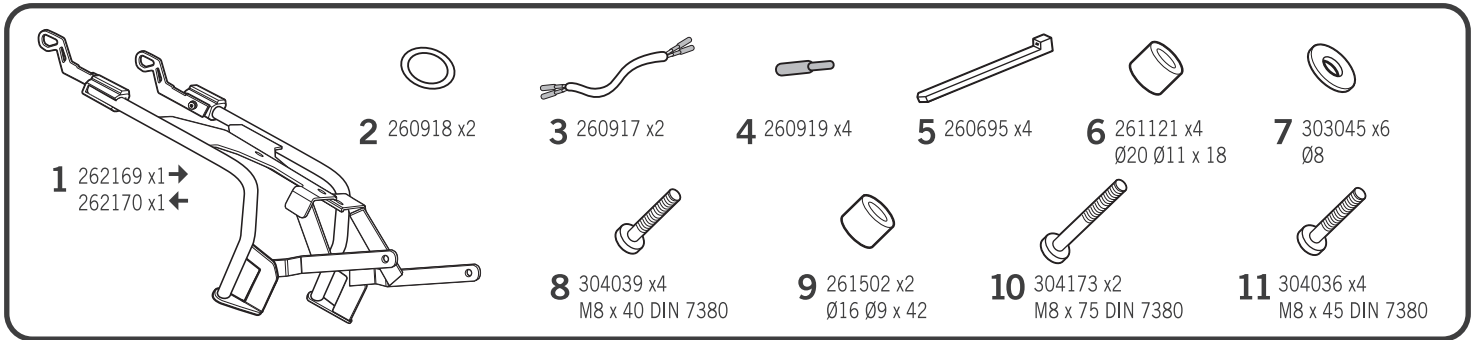

SHAD

YAMAHA MT 09 '17
YOMT97IF

3P
SYSTEM

DESIGNED IN
BARCELONA

! WARNING!

(GB)

Do not fully tighten the screws until it is ensured that the KIT is correctly attached and aligned.

(E)

No apretar los tornillos del todo hasta asegurarse que el KIT está correctamente colocado y alineado.

(D)

Ziehen Sie die Schrauben nicht ganz fest, bevor Sie sich nicht vergewissert haben, daß der Bausatz korrekt eingestellt und ausgerichtet ist.

(I)

Non stringere del tutto le viti fin tanto non si è sicuri che il kit è collocato correttamente e allineato.

(F)

Ne pas serrer les vis avant d'être sûr que le KIT est correctement monté et ajusté.

ATTENTION: For a full equip assembly, mount the 3p system before the top master.

IMPORTANT: Based on European models. For compatibility with models in other continents, check www.shad.es

3P SYSTEM
+
TOP MASTER