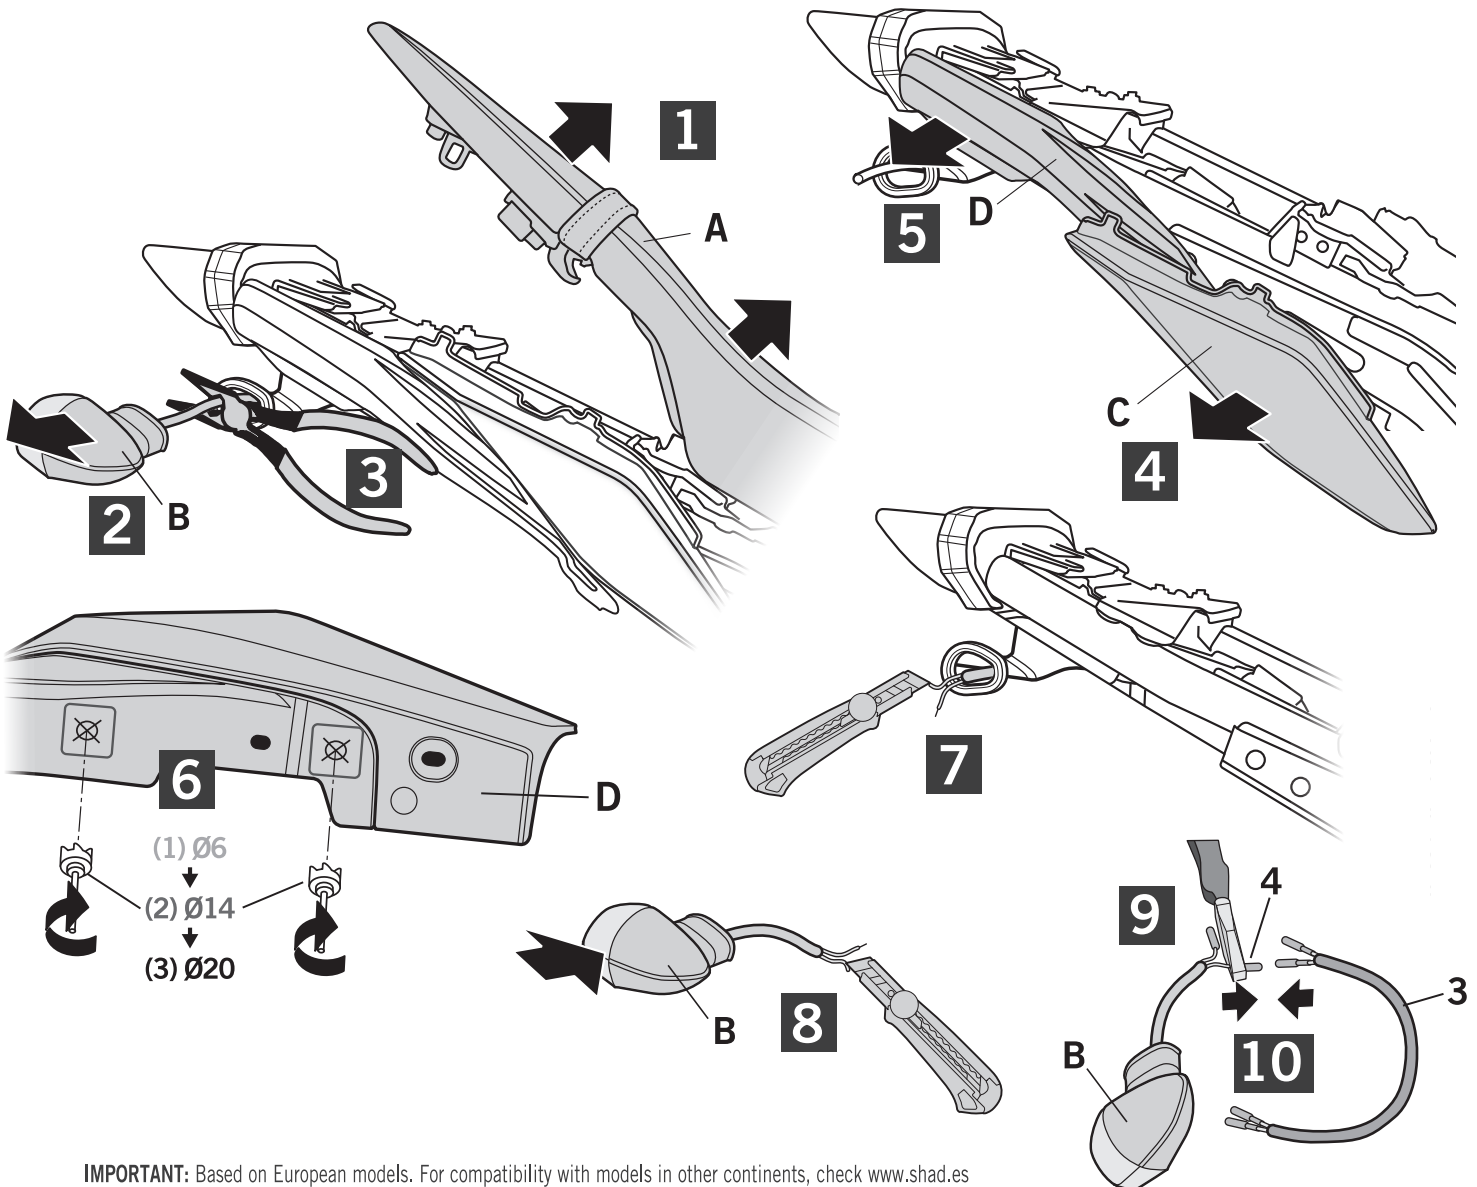

No apretar los tornillos del todo hasta asegurarse que el KIT está correctamente colocado y alineado.

(D)

Ziehen Sie die Schrauben nicht ganz fest, bevor Sie sich nicht vergewissert haben, daß der Bausatz korrekt eingestellt und ausgerichtet ist.

(I)

Non stringere del tutto le viti fin tanto non si è sicuri che il kit è collocato correttamente e allineato.

(F)

Ne pas serrer les vis avant d'être sûr que le KIT est correctement monté et ajusté.

ATTENTION: For a full equip assembly, mount the 3p system before the top master.

IMPORTANT: Based on European models. For compatibility with models in other continents, check www.shad.es

3P SYSTEM
+
TOP MASTER