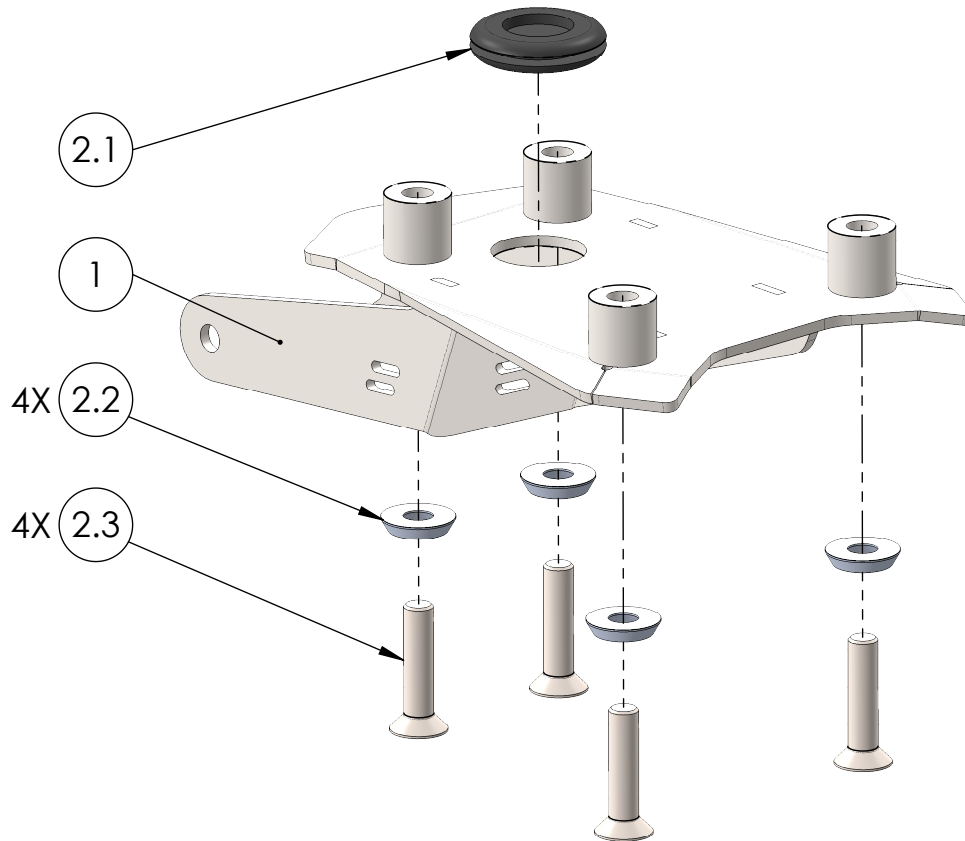

Artikelnummer:  
Item No. 232641758,...-1763

Rev.:  
./.

Ausgabedatum:  
05.04.2017

**Kennzeichenhalterset Ducati 1200 Monster Bj.17-**

POS-NR.	BENENNUNG	BESCHREIBUNG	MENGE	[Nm]	Besonderheiten
1	1250_0_12	Halter kompl.	1		
2	1250_0_16	Montageset KZH Ducati 1200 Monster Bj.17-	1		
2.1	SR_1705_PVC_10806	Membrantülle 36.5x19x25.5x2.4x8.4	1		
2.2	100_0_44	U-Scheibe f. Senkkopfschrauben M8	4		
2.3	DIN 7991 - M8 x 35	Senkkopf mit Innensechskant	4	23	