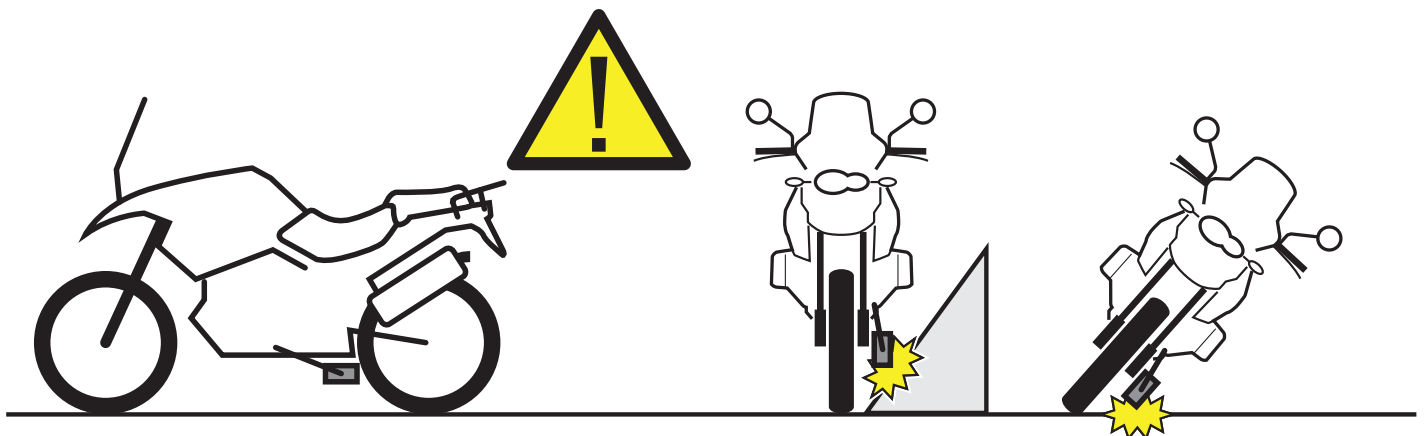

ES7712 - ES7712K

ESTENSIONE CAVALLETTO LATERALE - SIDE STAND EXTENSION - FUSSVERBREITERUNGEN FÜR SEITENSTÄNDER
ZIJSTANDAARD EXTENSIE - EXTENSIÓN DEL CABALLETE LATERAL - EXTENSÃO DO CAVALETE LATERAL

KTM 790 ADVENTURE (2019-2020) / KTM 890 ADVENTURE (2021)

ATTENZIONE: IL MONTAGGIO DELL' ESTENSIONE DEL CAVALLETTO, POTREBBE LIMITARE IL GRADO DI LIBERTÀ DI INCLINAZIONE DELLA MOTO.
APPLICARE ALCUNE GOCCE DI FRENA FILETTI SULLE VITI DI FISSAGGIO.

ATTENTION: MOUNTING OF STAND EXTENSION, COULD LIMIT LEAN ANGLE.
APPLY SOME THREADLOCK ON THE SCREWS

ATTENTION: MONTAGE DE L'EXTENSION DU PEUPEMENT, POURRAIT LIMITER L'ANGLE D'INCLINAISON.
APPLIQUER UN PEU DE FREIN-FILET SUR LES VIS

ACHTUNG: DER ANBAU DER FUSSVERBREITERUNGEN FÜR SEITENSTÄNDER KANN EINFLUSS AUF DIE SCHRÄGLAGENFREIHEIT DES FAHRZEUGS HABEN.
BRINGEN SIE ETWAS GEWINDEKLE AUF DEN SCHRAUBEN

ATENCIÓN: MONTAJE DE EXTENSIÓN SOPORTE, PODRÍA LIMITAR ÁNGULO DE INCLINACIÓN.
APLIQUE UN POCO DE FIJADOR DE ROSCAS EN LOS TORNILLOS

ATENÇÃO: MONTAGEM DE SUPORTE DE EXTENSÃO, PODERIA LIMITAR O ÂNGULO DE INCLINAÇÃO.
APLIQUE UM POUCO DE MASSA DE BLOQUEIO DE ROSCAS NOS PARAFUSOS

T 25