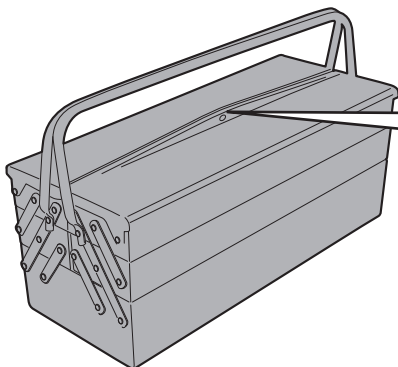

ES7712 - ES7712K

ESTENSIONE CAVALLETTO LATERALE - SIDE STAND EXTENSION - FUSSVERBREITERUNGEN FÜR SEITENSTÄNDER
ZIJSTANDAARD EXTENSIE - EXTENSIÓN DEL CABALLETE LATERAL - EXTENSÃO DO CAVALETE LATERAL

KTM 790 ADVENTURE (2019-2020) / KTM 890 ADVENTURE (2021)

ATTENZIONE: IL MONTAGGIO DELL' ESTENSIONE DEL CAVALLETTO, POTREBBE LIMITARE IL GRADO DI LIBERTÀ DI INCLINAZIONE DELLA MOTO.
APPLICARE ALCUNE GOCCE DI FRENA FILETTI SULLE VITI DI FISSAGGIO.

ATTENTION: MOUNTING OF STAND EXTENSION, COULD LIMIT LEAN ANGLE.
APPLY SOME THREADLOCK ON THE SCREWS

ATTENTION: MONTAGE DE L'EXTENSION DU PEUPEMENT, POURRAIT LIMITER L'ANGLE D'INCLINAISON.
APPLIQUER UN PEU DE FREIN-FILET SUR LES VIS

ACHTUNG: DER ANBAU DER FUSSVERBREITERUNGEN FÜR SEITENSTÄNDER KANN EINFLUSS AUF DIE SCHRÄGLAGENFREIHEIT DES FAHRZEUGS HABEN.
BRINGEN SIE ETWAS GEWINDEKLE AUF DEN SCHRAUBEN

ATENCIÓN: MONTAJE DE EXTENSIÓN SOPORTE, PODRÍA LIMITAR ÁNGULO DE INCLINACIÓN.
APLIQUE UN POCO DE FIJADOR DE ROSCAS EN LOS TORNILLOS

ATENÇÃO: MONTAGEM DE SUPORTE DE EXTENSÃO, PODERIA LIMITAR O ÂNGULO DE INCLINAÇÃO.
APLIQUE UM POUCO DE MASSA DE BLOQUEIO DE ROSCAS NOS PARAFUSOS

T 25