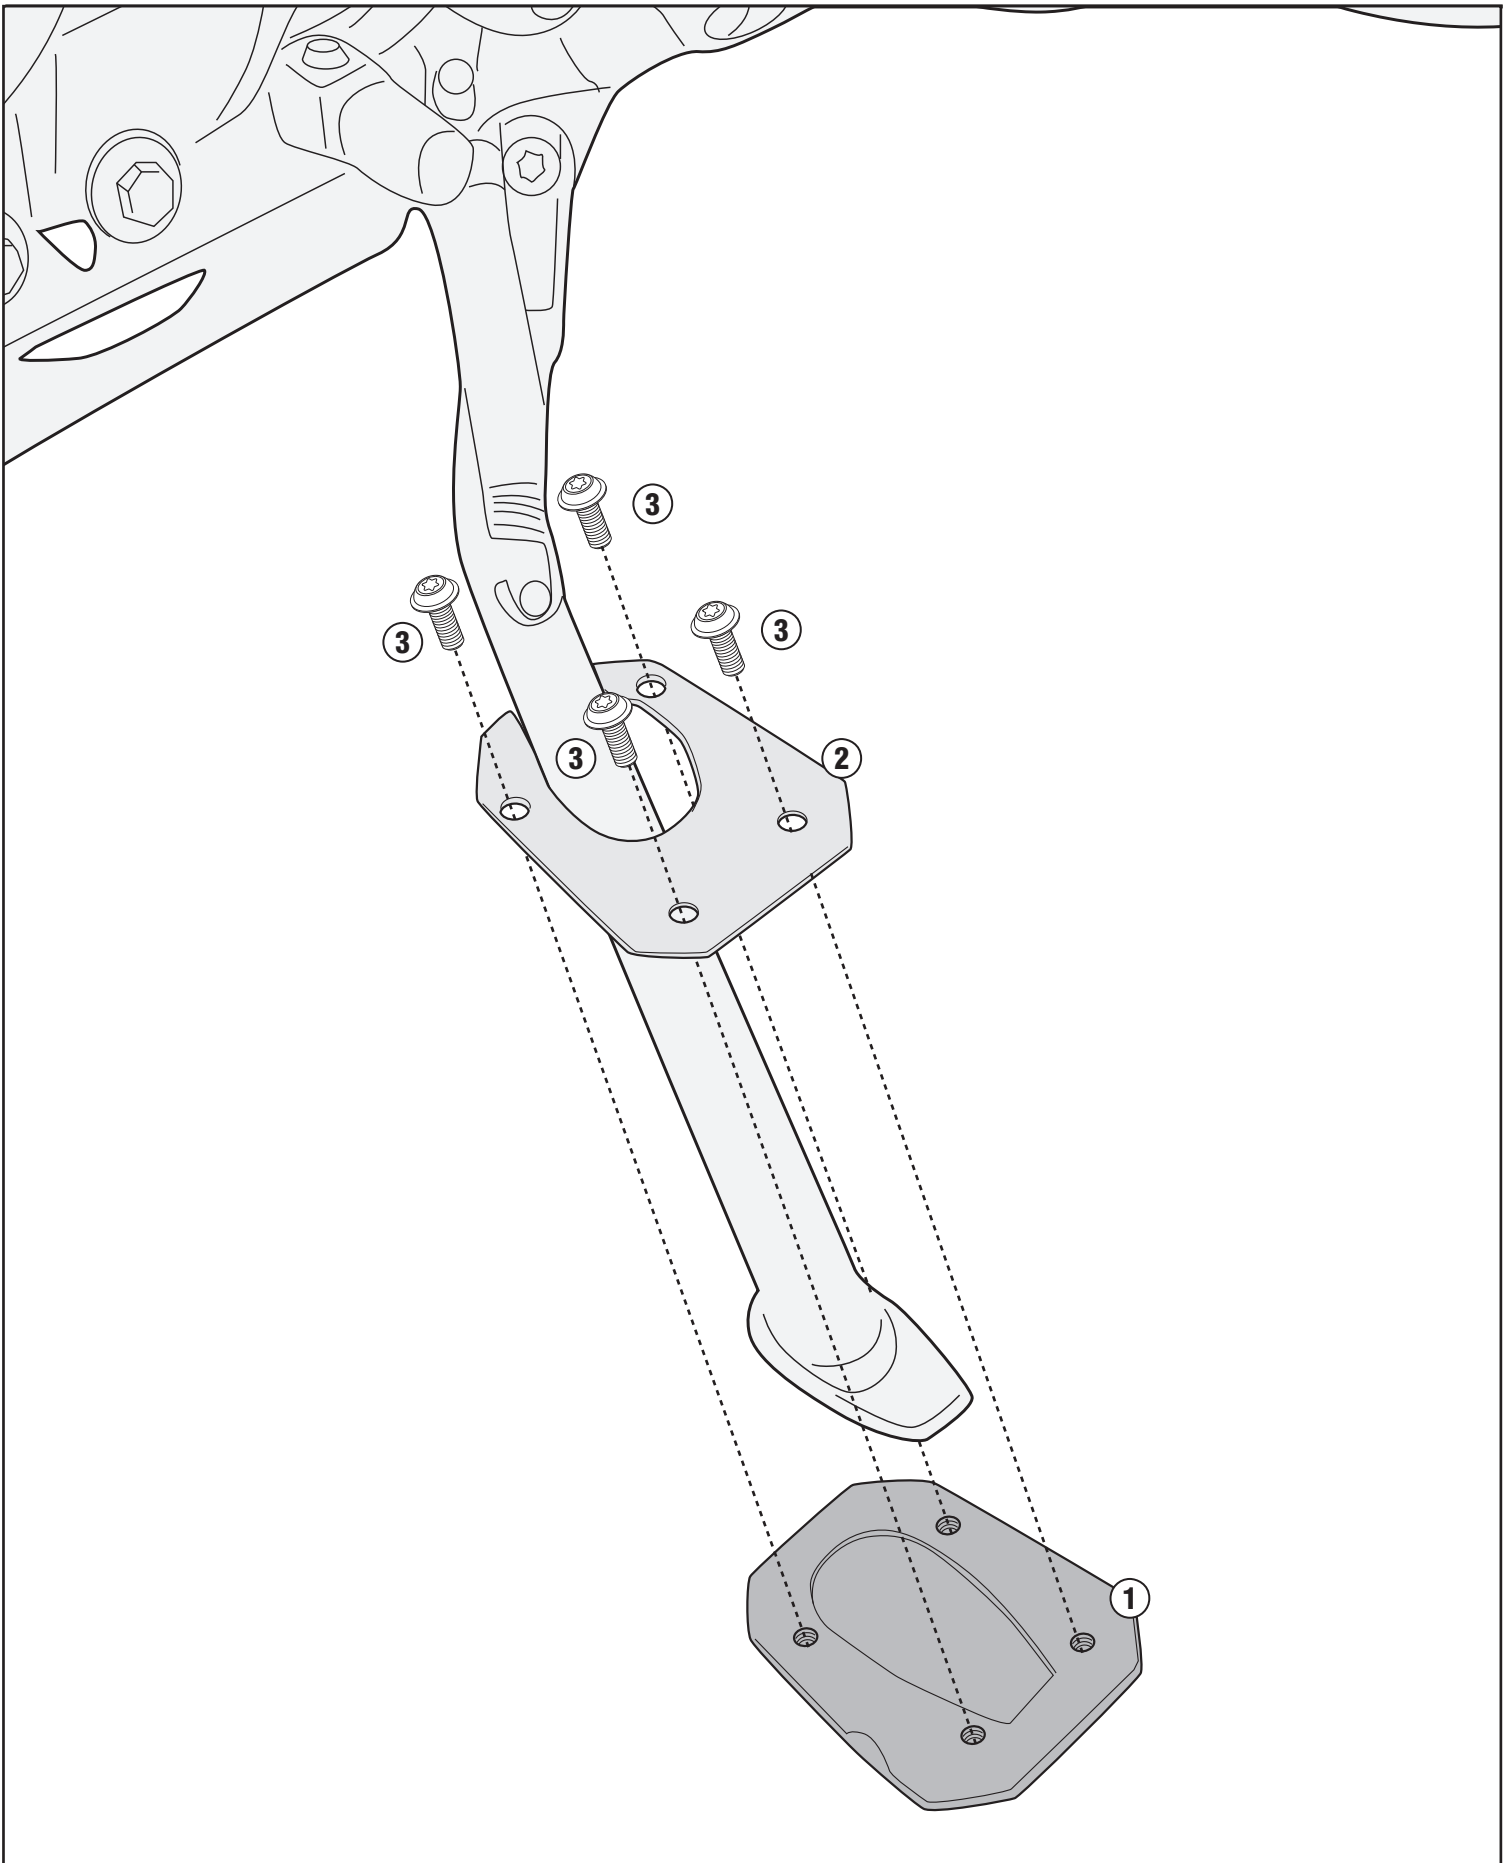

ES7712 - ES7712K

ESTENSIONE CAVALLETTO LATERALE - SIDE STAND EXTENSION - FUSSVERBREITERUNGEN FÜR SEITENSTÄNDER
ZIJSTANDAARD EXTENSIE - EXTENSIÓN DEL CABALLETE LATERAL - EXTENSÃO DO CAVALETE LATERAL

KTM 790 ADVENTURE (2019-2020) / KTM 890 ADVENTURE (2021)

ISTRUZIONI DI MONTAGGIO - MOUNTING INSTRUCTIONS
INSTRUCTIONS DE MONTAGE - BAUANLEITUNG
INSTRUCCIONES DE MONTAJE - INSTRUÇÕES DE MONTAGEM