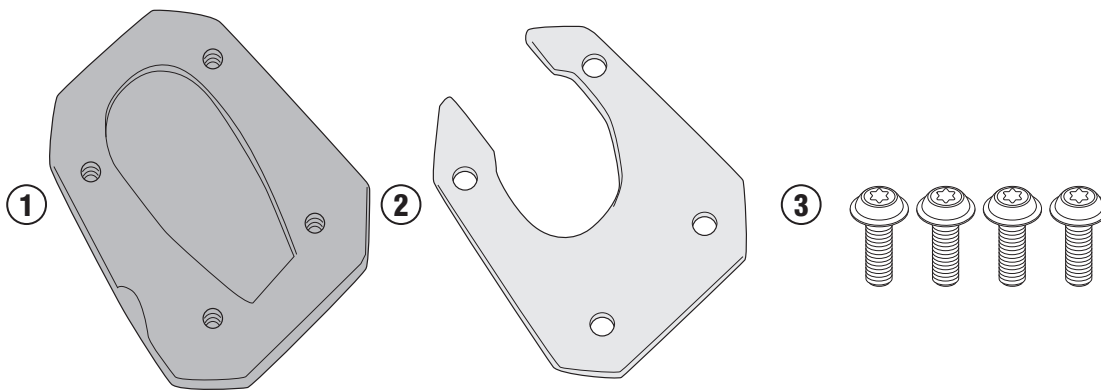

ES7712 - ES7712K

ESTENSIONE CAVALLETTO LATERALE - SIDE STAND EXTENSION - FUSSVERBREITERUNGEN FÜR SEITENSTÄNDER
ZIJSTANDAARD EXTENSIE - EXTENSIÓN DEL CABALLETE LATERAL - EXTENSÃO DO CAVALETE LATERAL

KTM 790 ADVENTURE (2019-2020) / KTM 890 ADVENTURE (2021)

N°	Descrizione	Caratteristiche	Codice	Quantità
1	Supporto inferiore - Lower support - Support inférieur - Soporte inferior - Untere Halterung - Suporte inferior	Alluminio Sp.8mm	GL4749	1
2	Supporto superiore - Support higher - Support supérieur Halterung höher - Soporte superior - Apoio superior	Inox Sp.2mm	GL4748	1
3	Vite - Screw Vis - Schraube Tornillo - Parafuso	-	M5x10 INOX	4