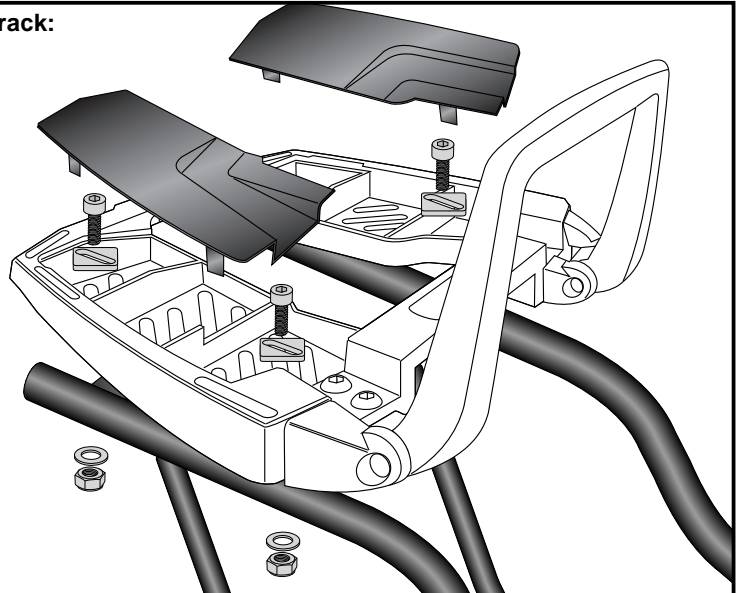

Easyrack:

DE ACHTUNG
GB CAUTION

Nach der Montage alle Verschraubungen auf festen Sitz kontrollieren ! Abgebaute Teile wieder montieren. Bitte beachten Sie unsere beigefügten Serviceinformationen.

Control all screw connections after the assembling for tightness! Reassemble the dismanteled parts. Please notice our enclosed service information.

Als weiteres Zubehör lieferbar: / Also available:

6309518 00 01	C-Bow Taschenhalter / C-Bow holder
6709518 00 01	Sportrack
5039518 00 01	Frontschutzbügel / Front guard
5049518 00 01	Heckschutzbügel / Rear guard
5019518 00 01	Motorschutzbügel / Engine guard
5069518 00 09	Tankring

Weiteres Zubehör auf unsere Homepage. More accessories: see our homepage.

Hepco & Becker GmbH
An der Steinmauer 6
D-66955 Pirmasens
Germany

Tel.: +49 (0)6331 - 1453 - 100
Fax: +49 (0)6331 - 1453 - 120
eMail: vertrieb@hepco-becker.de
www.hepco-becker.de